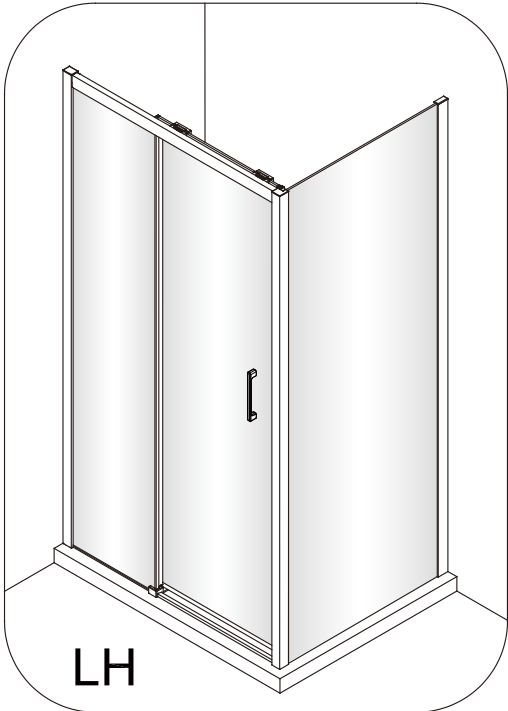

Instalační návod  
Inštalacný návod  
Mounting Instruction  
Montageanleitung  
Инструкция по установке

SIKOSTENATEXD80  
SIKOSTENATEXD90  
SIKOSTENATEXD100  
SATSTENATEXD80C  
SATSTENATEXD90C  
SATSTENATEXD100C

Set A(page 3-5)

Set B(page 3-5)

Set C(page 3-5)

Set D(page 6-8)

Set A / B / C

	A(mm)
SIKOTEXP80CRT / SIKOTEXL80CRT	771~791
SIKOTEXP90CRT / SIKOTEXL90CRT	871~891
SIKOTEXP100CRT / SIKOTEXL100CRT	971~991
SIKOTEXD100CRT	971~991
SIKOTEXD120CRT	1171~1191
SIKOTEXD140CRT	1371~1391

	B(mm)
SIKOSTENATEXD80	769~789
SIKOSTENATEXD90	869~889
SIKOSTENATEXD100	969~989

Poznámka: Vnitřní strana koutu  
- Easy Clean

2

3

④

Set D

1

	A(mm)		B(mm)
SATTEXDBB100CT	971~991	SIKOSTENATEXD80	769~789
SATTEXDBB100CRT		SATSTENATEXD80C	
SATTEXDBB120CT	1171~1191	SIKOSTENATEXD90	869~889
SATTEXDBB120CRT		SATSTENATEXD90C	
SATTEXDBB140CT	1371~1391	SIKOSTENATEXD100	969~989
SATTEXDBB140CRT		SATSTENATEXD100C	

Poznámka: Vnitřní strana koutu  
- Easy Clean

②

③

④