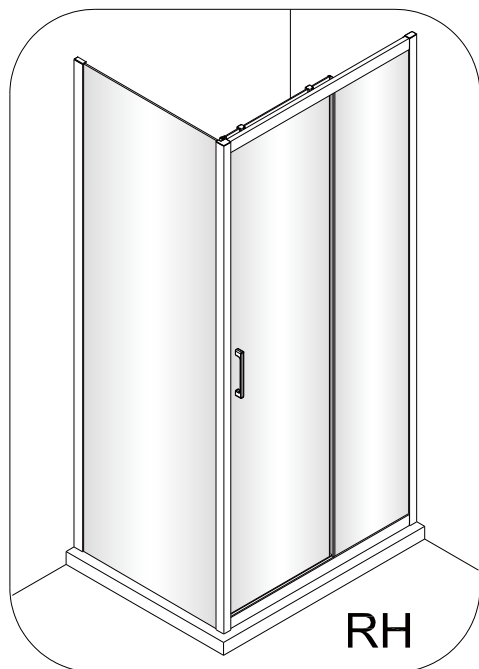

Instalační návod  
Inštalacný návod  
Mounting Instruction  
Montageanleitung  
Инструкция по установке

SIKOSTENATEXD80  
SIKOSTENATEXD90  
SIKOSTENATEXD100  
SATSTENATEXD80C  
SATSTENATEXD90C  
SATSTENATEXD100C

Set A(page 3-5)

Set B(page 3-5)

Set C(page 3-5)

Set D(page 6-8)

Set A / B / C

	A(mm)
SIKOTEXP80CRT / SIKOTEXL80CRT	771~791
SIKOTEXP90CRT / SIKOTEXL90CRT	871~891
SIKOTEXP100CRT / SIKOTEXL100CRT	971~991
SIKOTEXD100CRT	971~991
SIKOTEXD120CRT	1171~1191
SIKOTEXD140CRT	1371~1391

	B(mm)
SIKOSTENATEXD80	769~789
SIKOSTENATEXD90	869~889
SIKOSTENATEXD100	969~989

Poznámka: Vnitřní strana koutu  
- Easy Clean

2

3

④

Set D

1

	A(mm)		B(mm)
SATTEXDBB100CT	971~991	SIKOSTENATEXD80	769~789
SATTEXDBB100CRT		SATSTENATEXD80C	
SATTEXDBB120CT	1171~1191	SIKOSTENATEXD90	869~889
SATTEXDBB120CRT		SATSTENATEXD90C	
SATTEXDBB140CT	1371~1391	SIKOSTENATEXD100	969~989
SATTEXDBB140CRT		SATSTENATEXD100C	

Poznámka: Vnitřní strana koutu  
- Easy Clean

②

③

④