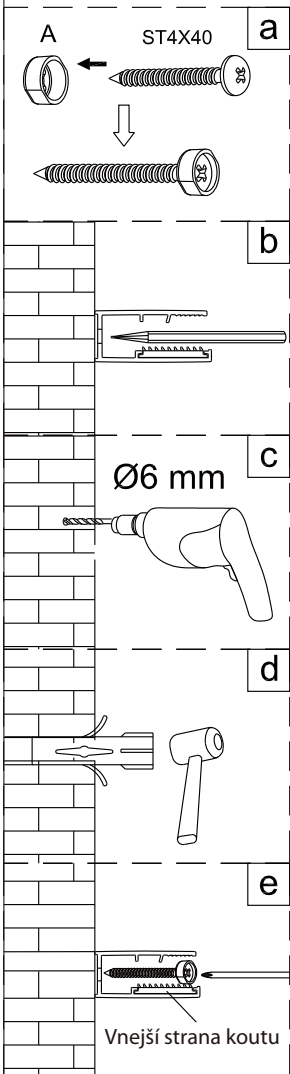

Instalační návod  
Inštalacný návod  
Mounting Instruction  
Montageanleitung  
Инструкция по установке

SIKOSTENATEXD80  
SIKOSTENATEXD90  
SIKOSTENATEXD100  
SATSTENATEXD80C  
SATSTENATEXD90C  
SATSTENATEXD100C

Set A(page 3-5)

Set B(page 3-5)

Set C(page 3-5)

Set D(page 6-8)

Set A / B / C

	A(mm)
SIKOTEXP80CRT / SIKOTEXL80CRT	771~791
SIKOTEXP90CRT / SIKOTEXL90CRT	871~891
SIKOTEXP100CRT / SIKOTEXL100CRT	971~991
SIKOTEXD100CRT	971~991
SIKOTEXD120CRT	1171~1191
SIKOTEXD140CRT	1371~1391

	B(mm)
SIKOSTENATEXD80	769~789
SIKOSTENATEXD90	869~889
SIKOSTENATEXD100	969~989

Poznámka: Vnitřní strana koutu  
- Easy Clean

2

3

④

Set D

1

	A(mm)		B(mm)
SATTEXDBB100CT	971~991	SIKOSTENATEXD80	769~789
SATTEXDBB100CRT		SATSTENATEXD80C	
SATTEXDBB120CT	1171~1191	SIKOSTENATEXD90	869~889
SATTEXDBB120CRT		SATSTENATEXD90C	
SATTEXDBB140CT	1371~1391	SIKOSTENATEXD100	969~989
SATTEXDBB140CRT		SATSTENATEXD100C	

Poznámka: Vnitřní strana koutu  
- Easy Clean

②

③

④