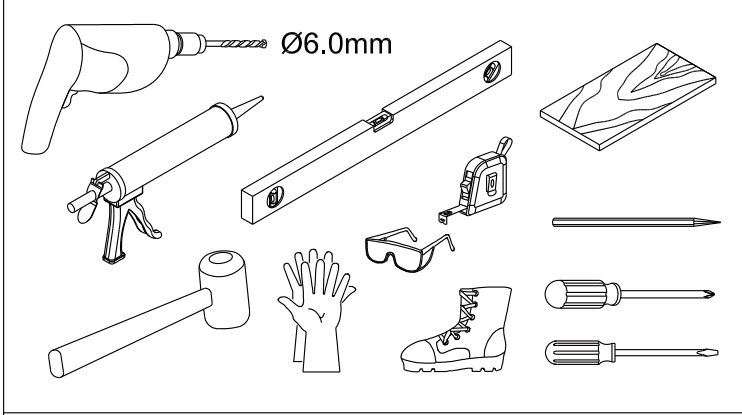

Set A(page 3-5)

Set B(page 3-5)

Set C(page 3-5)

Set D(page 6-8)

Set A / B / C

	A(mm)
SIKOTEXP80CRT / SIKOTEXL80CRT	771~791
SIKOTEXP90CRT / SIKOTEXL90CRT	871~891
SIKOTEXP100CRT / SIKOTEXL100CRT	971~991
SIKOTEXD100CRT	971~991
SIKOTEXD120CRT	1171~1191
SIKOTEXD140CRT	1371~1391

	B(mm)
SIKOSTENATEXD80	769~789
SIKOSTENATEXD90	869~889
SIKOSTENATEXD100	969~989

Poznámka: Vnitřní strana koutu  
- Easy Clean

2

3

④

Set D

1

	A(mm)		B(mm)
SATTEXDBB100CT	971~991	SIKOSTENATEXD80	769~789
SATTEXDBB100CRT		SATSTENATEXD80C	
SATTEXDBB120CT	1171~1191	SIKOSTENATEXD90	869~889
SATTEXDBB120CRT		SATSTENATEXD90C	
SATTEXDBB140CT	1371~1391	SIKOSTENATEXD100	969~989
SATTEXDBB140CRT		SATSTENATEXD100C	

Poznámka: Vnitřní strana koutu  
- Easy Clean

②

③

④