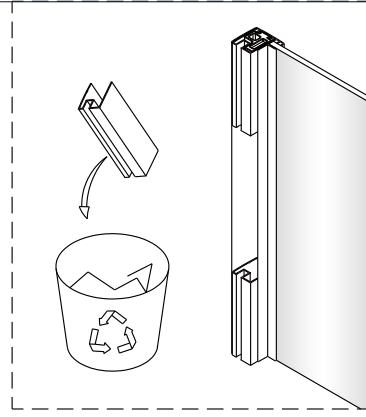

	B(mm)
SIKOSTENATEXD80	769~789
SIKOSTENATEXD90	869~889
SIKOSTENATEXD100	969~989

Poznámka: Vnitřní strana koutu  
- Easy Clean

2

3

④

Set D

1

	A(mm)		B(mm)
SATTEXDBB100CT	971~991	SIKOSTENATEXD80	769~789
SATTEXDBB100CRT		SATSTENATEXD80C	
SATTEXDBB120CT	1171~1191	SIKOSTENATEXD90	869~889
SATTEXDBB120CRT		SATSTENATEXD90C	
SATTEXDBB140CT	1371~1391	SIKOSTENATEXD100	969~989
SATTEXDBB140CRT		SATSTENATEXD100C	

Poznámka: Vnitřní strana koutu  
- Easy Clean

②

③

④