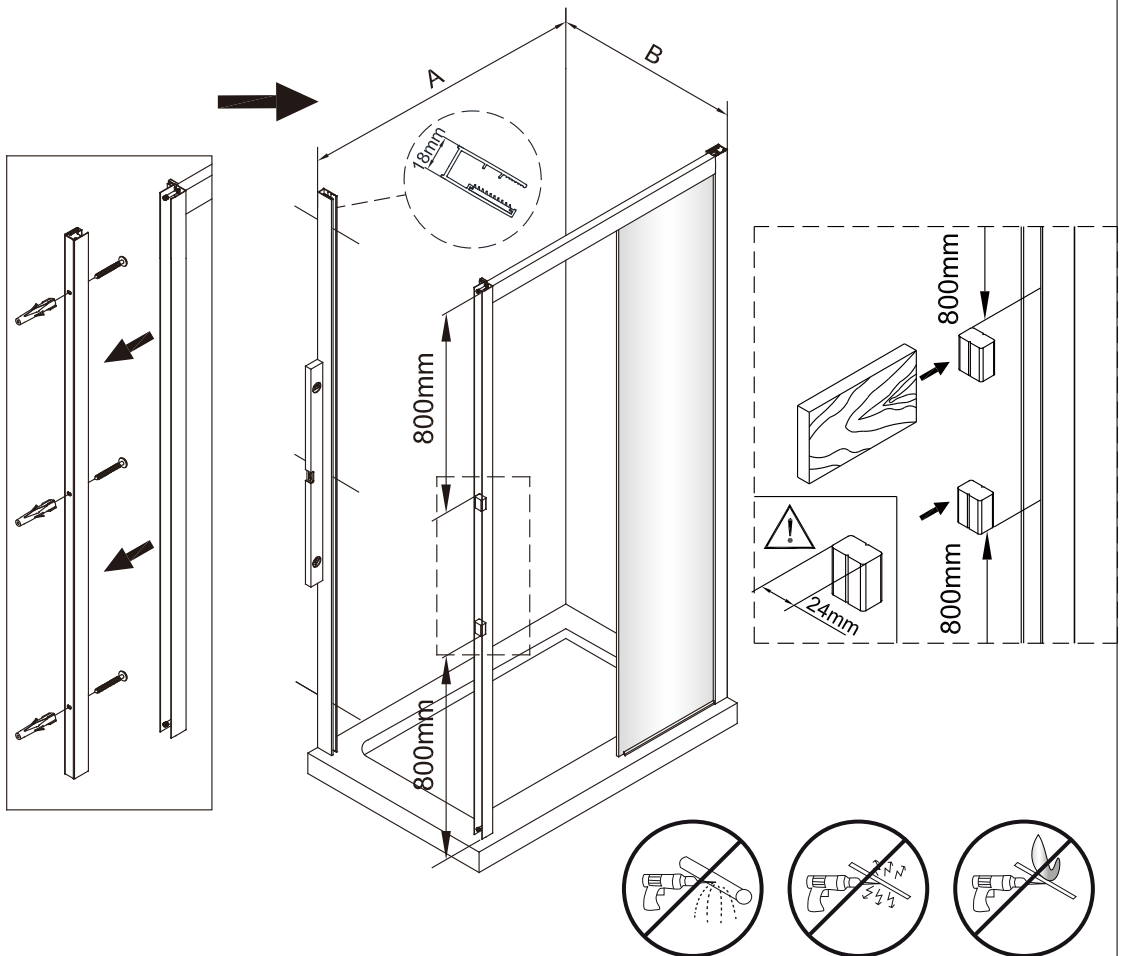

	B(mm)
SIKOSTENATEXD80	769~789
SIKOSTENATEXD90	869~889
SIKOSTENATEXD100	969~989

Poznámka: Vnitřní strana koutu  
- Easy Clean

2

3

④

Set D

1

	A(mm)		B(mm)
SATTEXDBB100CT	971~991	SIKOSTENATEXD80	769~789
SATTEXDBB100CRT		SATSTENATEXD80C	
SATTEXDBB120CT	1171~1191	SIKOSTENATEXD90	869~889
SATTEXDBB120CRT		SATSTENATEXD90C	
SATTEXDBB140CT	1371~1391	SIKOSTENATEXD100	969~989
SATTEXDBB140CRT		SATSTENATEXD100C	

Poznámka: Vnitřní strana koutu  
- Easy Clean

②

③

④