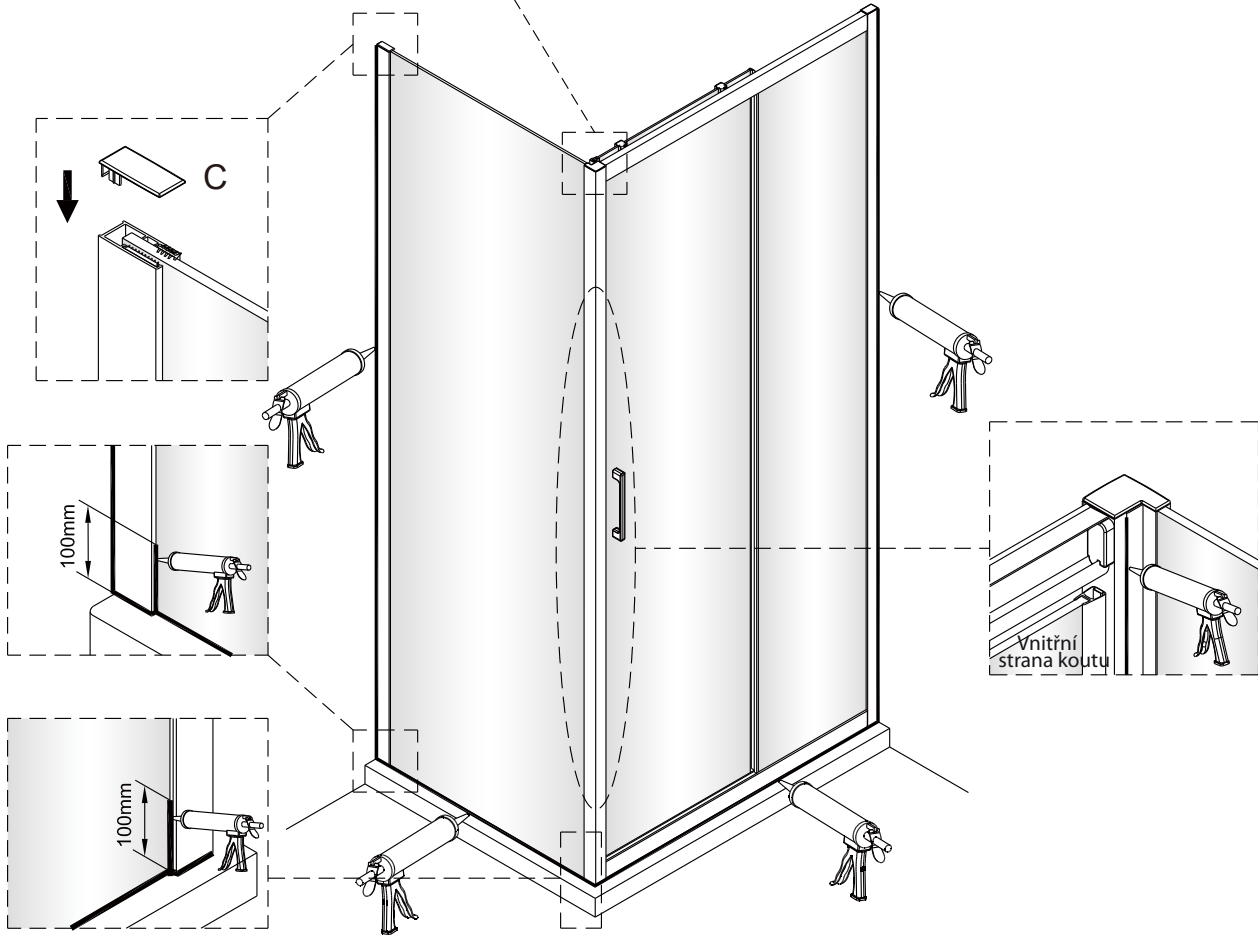

	B(mm)
SIKOSTENATEXD80	769~789
SIKOSTENATEXD90	869~889
SIKOSTENATEXD100	969~989

Poznámka: Vnitřní strana koutu  
- Easy Clean

2

3

④

Set D

1

	A(mm)		B(mm)
SATTEXDBB100CT	971~991	SIKOSTENATEXD80	769~789
SATTEXDBB100CRT		SATSTENATEXD80C	
SATTEXDBB120CT	1171~1191	SIKOSTENATEXD90	869~889
SATTEXDBB120CRT		SATSTENATEXD90C	
SATTEXDBB140CT	1371~1391	SIKOSTENATEXD100	969~989
SATTEXDBB140CRT		SATSTENATEXD100C	

Poznámka: Vnitřní strana koutu  
- Easy Clean

②

③

④