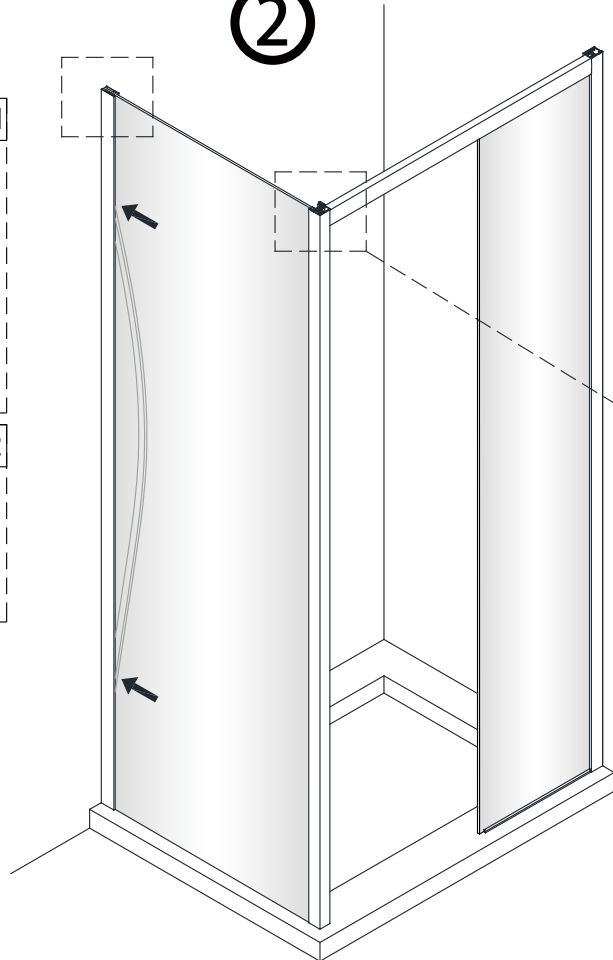

	B(mm)
SIKOSTENATEXD80	769~789
SIKOSTENATEXD90	869~889
SIKOSTENATEXD100	969~989

Poznámka: Vnitřní strana koutu  
- Easy Clean

2

3

④

Set D

1

	A(mm)		B(mm)
SATTEXDBB100CT	971~991	SIKOSTENATEXD80	769~789
SATTEXDBB100CRT		SATSTENATEXD80C	
SATTEXDBB120CT	1171~1191	SIKOSTENATEXD90	869~889
SATTEXDBB120CRT		SATSTENATEXD90C	
SATTEXDBB140CT	1371~1391	SIKOSTENATEXD100	969~989
SATTEXDBB140CRT		SATSTENATEXD100C	

Poznámka: Vnitřní strana koutu  
- Easy Clean

②

③

④