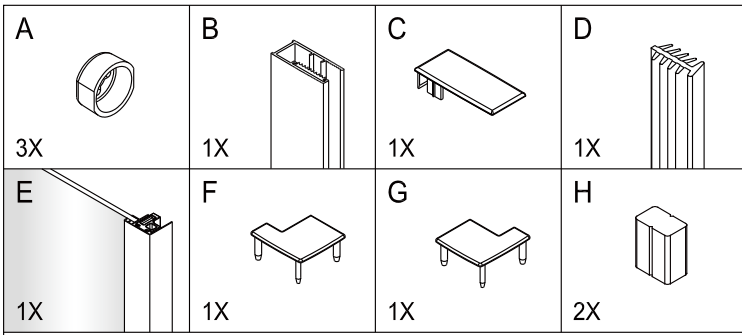

Set A(page 3-5)

Set B(page 3-5)

Set C(page 3-5)

Set D(page 6-8)

Set A / B / C

	A(mm)
SIKOTEXP80CRT / SIKOTEXL80CRT	771~791
SIKOTEXP90CRT / SIKOTEXL90CRT	871~891
SIKOTEXP100CRT / SIKOTEXL100CRT	971~991
SIKOTEXD100CRT	971~991
SIKOTEXD120CRT	1171~1191
SIKOTEXD140CRT	1371~1391

	B(mm)
SIKOSTENATEXD80	769~789
SIKOSTENATEXD90	869~889
SIKOSTENATEXD100	969~989

Poznámka: Vnitřní strana koutu  
- Easy Clean

2

3

④

Set D

1

	A(mm)		B(mm)
SATTEXDBB100CT	971~991	SIKOSTENATEXD80	769~789
SATTEXDBB100CRT		SATSTENATEXD80C	
SATTEXDBB120CT	1171~1191	SIKOSTENATEXD90	869~889
SATTEXDBB120CRT		SATSTENATEXD90C	
SATTEXDBB140CT	1371~1391	SIKOSTENATEXD100	969~989
SATTEXDBB140CRT		SATSTENATEXD100C	

Poznámka: Vnitřní strana koutu  
- Easy Clean

②

③

④