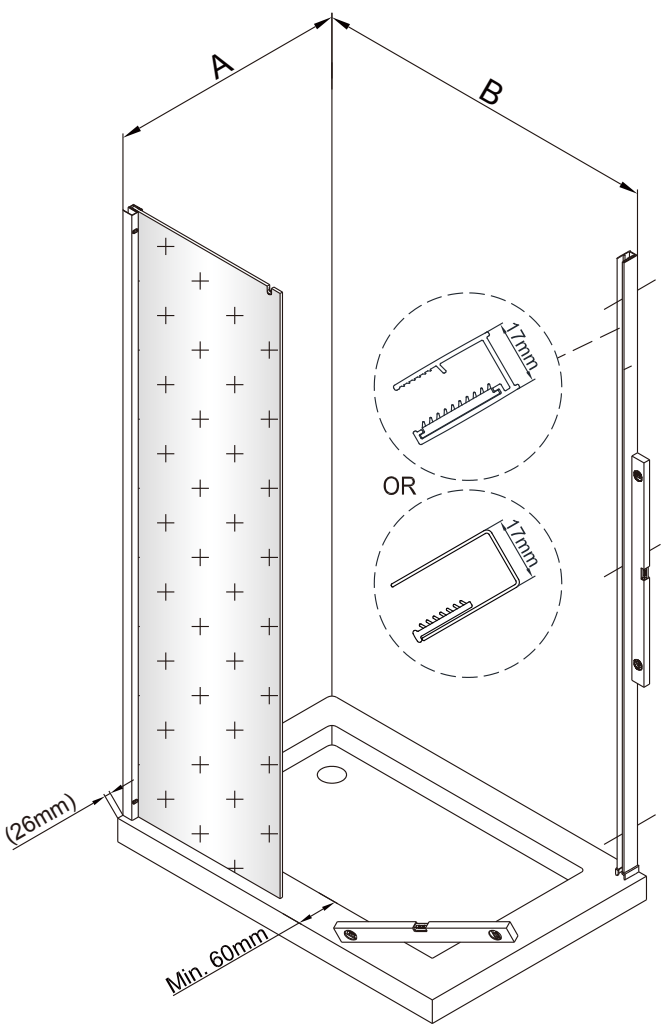

# SIKOWIXMPROFILST

1 x3 ST4X40	2 x5	22 x2 ST4X40	61 x1	OR
62 x1	OR	63 x1	OR	64 x1
65 x1	66 1 set	67 x1	68 x1	69 x1
70 x1	71 x1			

	A(mm)
SIKOWIXMSTENA80	758-773
SIKOWIXMSTENA90	858-873

	B(mm)
SIKOWIXM110	1073-1088
SIKOWIXM120	1173-1188
SIKOWIXM140	1373-1388

1

**SIKOWIXMPROFILST  
SIKOWIXMPROFILSTC  
SIKOWIXMPROFILSTB**

**SIKOWIXMPROFILSTZ  
SIKOWIXMPROFILSTGM**

2

Poznámka: Vnitřní strana koutu  
- Easy Clean

**3**

Degrease the bar and floor by No.20.

SET A