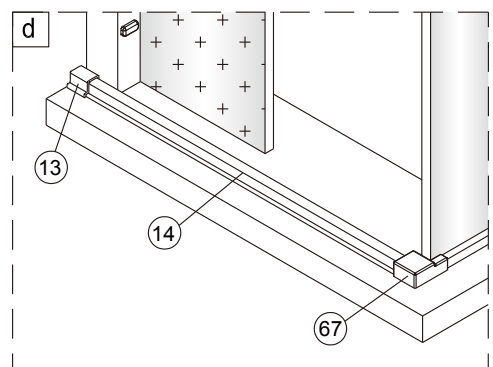

# SIKOWIXMPROFILST

1 x3 ST4X40	2 x5	22 x2 ST4X40	61 x1	OR
62 x1	OR	63 x1	OR	64 x1
65 x1	66 1 set	67 x1	68 x1	69 x1
70 x1	71 x1			

	A(mm)
SIKOWIXMSTENA80	758-773
SIKOWIXMSTENA90	858-873

	B(mm)
SIKOWIXM110	1073-1088
SIKOWIXM120	1173-1188
SIKOWIXM140	1373-1388

1

**SIKOWIXMPROFILST  
SIKOWIXMPROFILSTC  
SIKOWIXMPROFILSTB**

**SIKOWIXMPROFILSTZ  
SIKOWIXMPROFILSTGM**

2

Poznámka: Vnitřní strana koutu  
- Easy Clean

**3**

Degrease the bar and floor by No.20.

SET A