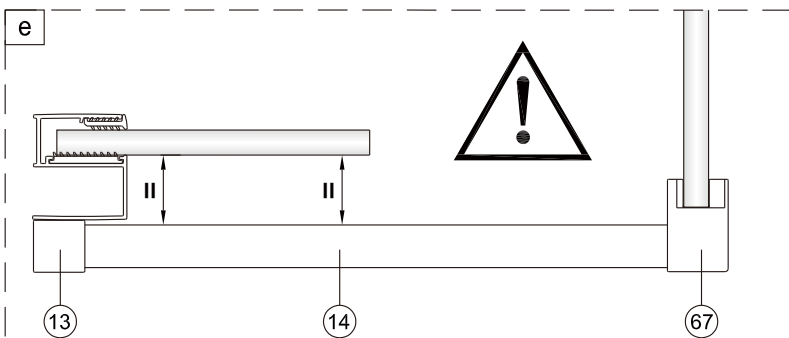

# SIKOWIXMPROFILST

1 x3 ST4X40	2 x5	22 x2 ST4X40	61 x1	OR
62 x1	OR	63 x1	OR	64 x1
65 x1	66 1 set	67 x1	68 x1	69 x1
70 x1	71 x1			

	A(mm)
SIKOWIXMSTENA80	758-773
SIKOWIXMSTENA90	858-873

	B(mm)
SIKOWIXM110	1073-1088
SIKOWIXM120	1173-1188
SIKOWIXM140	1373-1388

1

**SIKOWIXMPROFILST  
SIKOWIXMPROFILSTC  
SIKOWIXMPROFILSTB**

**SIKOWIXMPROFILSTZ  
SIKOWIXMPROFILSTGM**

2

Poznámka: Vnitřní strana koutu  
- Easy Clean

**3**

Degrease the bar and floor by No.20.

SET A