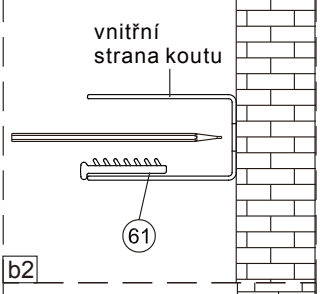

# SATWIXMZAV3

17 x2 4mm	18 x1 2.5mm	27 x1	65 x1
80 x1	81 x1	82 x1	

# SIKOWIXMPROFILST

1 x3 ST4X40	2 x5	22 x2 ST4X40	61 x1	OR
62 x1	OR	63 x1	OR	64 x1
65 x1	66 1 set	67 x1	68 x1	69 x1
70 x1	71 x1			

	A(mm)
SIKOWIXMSTENA80	758-773
SIKOWIXMSTENA90	858-873

	B(mm)
SIKOWIXM110	1073-1088
SIKOWIXM120	1173-1188
SIKOWIXM140	1373-1388

1

**SIKOWIXMPROFILST  
SIKOWIXMPROFILSTC  
SIKOWIXMPROFILSTB**

**SIKOWIXMPROFILSTZ  
SIKOWIXMPROFILSTGM**

2

Poznámka: Vnitřní strana koutu  
- Easy Clean

**3**

Degrease the bar and floor by No.20.

SET A