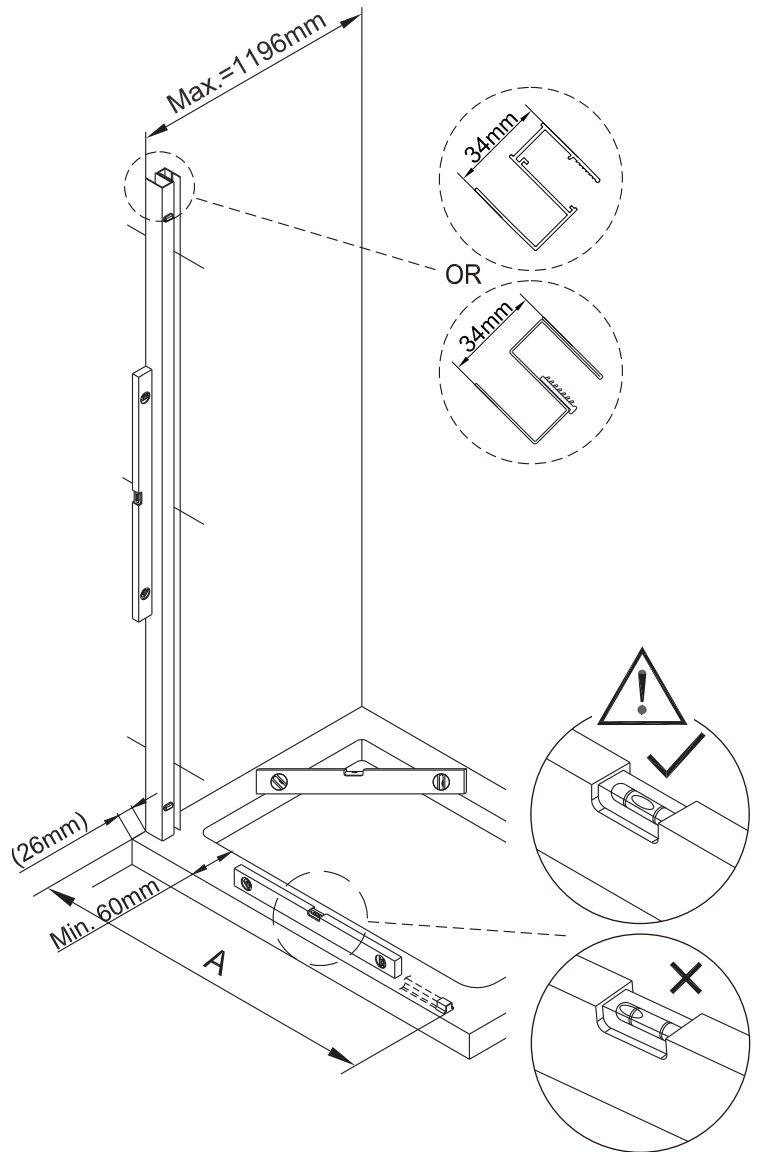

SIKOWIXMPROFILZ SIKOWIXMPROFILGM