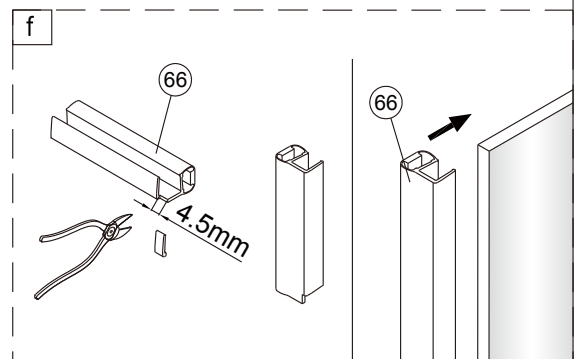

# SIKOWIXMPROFILST

1 x3 ST4X40	2 x5	22 x2 ST4X40	61 x1	OR
62 x1	OR	63 x1	OR	64 x1
65 x1	66 1 set	67 x1	68 x1	69 x1
70 x1	71 x1			

	A(mm)
SIKOWIXMSTENA80	758-773
SIKOWIXMSTENA90	858-873

	B(mm)
SIKOWIXM110	1073-1088
SIKOWIXM120	1173-1188
SIKOWIXM140	1373-1388

1

**SIKOWIXMPROFILST  
SIKOWIXMPROFILSTC  
SIKOWIXMPROFILSTB**

**SIKOWIXMPROFILSTZ  
SIKOWIXMPROFILSTGM**

2

Poznámka: Vnitřní strana koutu  
- Easy Clean

**3**

Degrease the bar and floor by No.20.

SET A