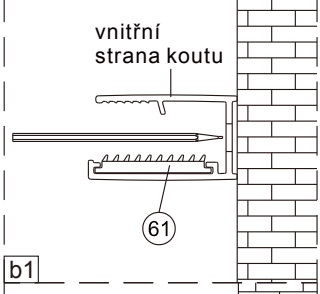

# SATWIXMZAV3

17 x2 4mm	18 x1 2.5mm	27 x1	65 x1
80 x1	81 x1	82 x1	

# SIKOWIXMPROFILST

1 x3 ST4X40	2 x5	22 x2 ST4X40	61 x1	OR
62 x1	OR	63 x1	OR	64 x1
65 x1	66 1 set	67 x1	68 x1	69 x1
70 x1	71 x1			

	A(mm)
SIKOWIXMSTENA80	758-773
SIKOWIXMSTENA90	858-873

	B(mm)
SIKOWIXM110	1073-1088
SIKOWIXM120	1173-1188
SIKOWIXM140	1373-1388

1

**SIKOWIXMPROFILST  
SIKOWIXMPROFILSTC  
SIKOWIXMPROFILSTB**

**SIKOWIXMPROFILSTZ  
SIKOWIXMPROFILSTGM**

2

Poznámka: Vnitřní strana koutu  
- Easy Clean

**3**

Degrease the bar and floor by No.20.

SET A