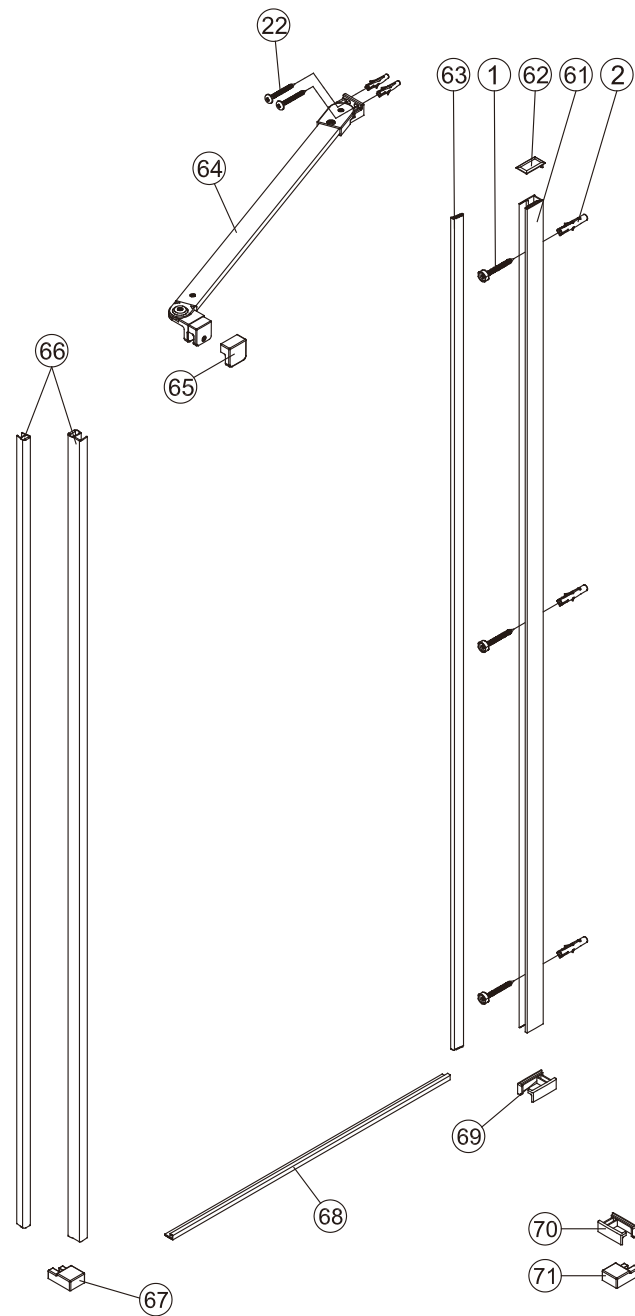

# SATWIXMZAV3

17 x2 4mm	18 x1 2.5mm	27 x1	65 x1
80 x1	81 x1	82 x1	

# SIKOWIXMPROFILST

1 x3 ST4X40	2 x5	22 x2 ST4X40	61 x1	OR
62 x1	OR	63 x1	OR	64 x1
65 x1	66 1 set	67 x1	68 x1	69 x1
70 x1	71 x1			

	A(mm)
SIKOWIXMSTENA80	758-773
SIKOWIXMSTENA90	858-873

	B(mm)
SIKOWIXM110	1073-1088
SIKOWIXM120	1173-1188
SIKOWIXM140	1373-1388