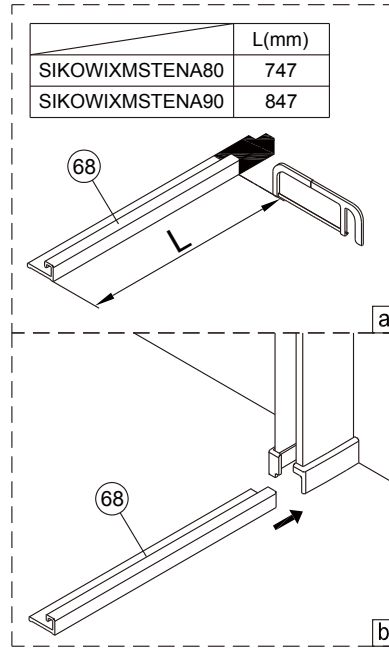

# SATWIXMZAV3

17 x2 4mm	18 x1 2.5mm	27 x1	65 x1
80 x1	81 x1	82 x1	

# SIKOWIXMPROFILST

1 x3 ST4X40	2 x5	22 x2 ST4X40	61 x1	OR
62 x1	OR	63 x1	OR	64 x1
65 x1	66 1 set	67 x1	68 x1	69 x1
70 x1	71 x1			

	A(mm)
SIKOWIXMSTENA80	758-773
SIKOWIXMSTENA90	858-873

	B(mm)
SIKOWIXM110	1073-1088
SIKOWIXM120	1173-1188
SIKOWIXM140	1373-1388

1

**SIKOWIXMPROFILST  
SIKOWIXMPROFILSTC  
SIKOWIXMPROFILSTB**

**SIKOWIXMPROFILSTZ  
SIKOWIXMPROFILSTGM**

2

Poznámka: Vnitřní strana koutu  
- Easy Clean

**3**

Degrease the bar and floor by No.20.

SET A