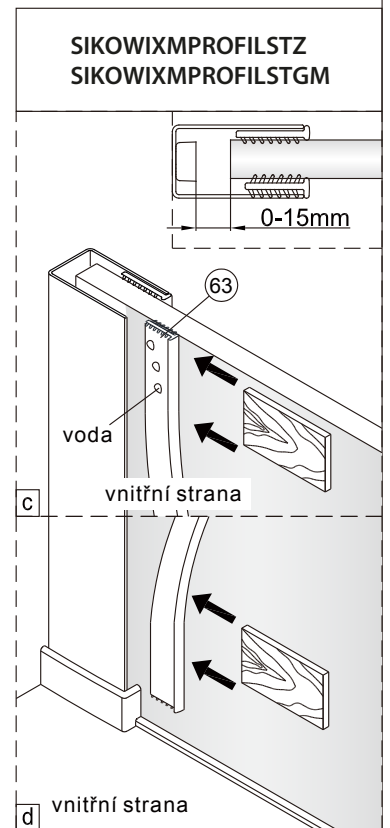

# SIKOWIXMPROFILST

1 x3 ST4X40	2 x5	22 x2 ST4X40	61 x1	OR
62 x1	OR	63 x1	OR	64 x1
65 x1	66 1 set	67 x1	68 x1	69 x1
70 x1	71 x1			

	A(mm)
SIKOWIXMSTENA80	758-773
SIKOWIXMSTENA90	858-873

	B(mm)
SIKOWIXM110	1073-1088
SIKOWIXM120	1173-1188
SIKOWIXM140	1373-1388

1

**SIKOWIXMPROFILST  
SIKOWIXMPROFILSTC  
SIKOWIXMPROFILSTB**

**SIKOWIXMPROFILSTZ  
SIKOWIXMPROFILSTGM**

2

Poznámka: Vnitřní strana koutu  
- Easy Clean

**3**

Degrease the bar and floor by No.20.

SET A