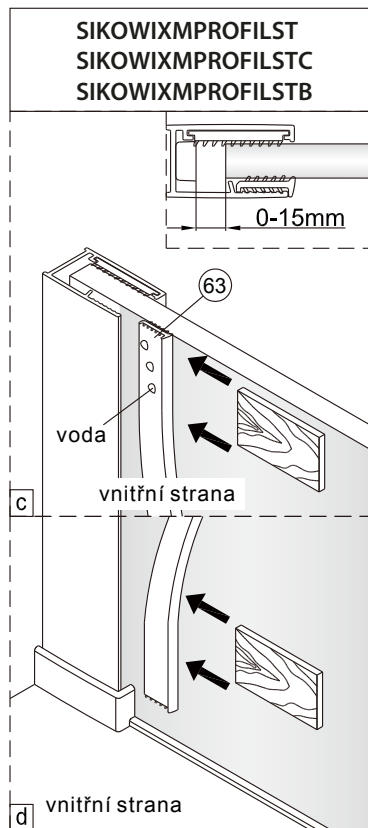

# SATWIXMZAV3

17 x2 4mm	18 x1 2.5mm	27 x1	65 x1
80 x1	81 x1	82 x1	

# SIKOWIXMPROFILST

1 x3 ST4X40	2 x5	22 x2 ST4X40	61 x1	OR
62 x1	OR	63 x1	OR	64 x1
65 x1	66 1 set	67 x1	68 x1	69 x1
70 x1	71 x1			

	A(mm)
SIKOWIXMSTENA80	758-773
SIKOWIXMSTENA90	858-873

	B(mm)
SIKOWIXM110	1073-1088
SIKOWIXM120	1173-1188
SIKOWIXM140	1373-1388

1

**SIKOWIXMPROFILST  
SIKOWIXMPROFILSTC  
SIKOWIXMPROFILSTB**

**SIKOWIXMPROFILSTZ  
SIKOWIXMPROFILSTGM**

2

Poznámka: Vnitřní strana koutu  
- Easy Clean

**3**

Degrease the bar and floor by No.20.

SET A