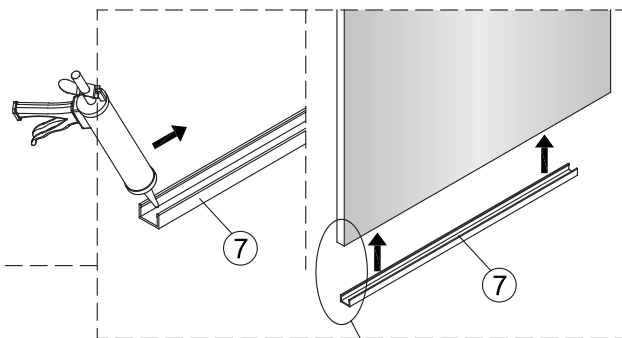

Instalační návod
Inštalacný návod
Mounting Instruction
Montageanleitung
Инструкция по установке

SATWIPANT
SATWIPANTC

Poznámka: Vnitřní strana koutu
- Easy Clean

1

2

	B(mm)
SIKOWI80	764~771
SIKOWI90	864~871
SIKOWI100	964~971
SIKOWI110	1064~1071
SIKOWI120	1164~1171
SIKOWI140	1364~1371

3

4

4a

4b

4c

4d

5

Poznámka: Vnitřní strana koutu
- Easy Clean

6

5a

5b

5c

7

Upravte polohu vodotěsného pásu a zajistěte těsný kontakt pásu a stěny tak, aby byla zajištěna vodotěsnost.

8

sloupte oboustrannou lepicí pásku