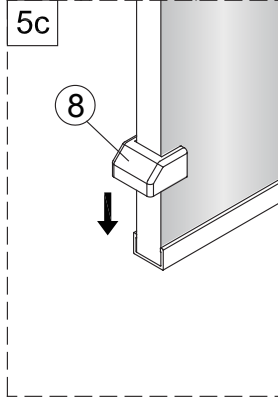

3

4

4a

4b

4c

4d

5

Poznámka: Vnitřní strana koutu
- Easy Clean

6

5a

5b

5c

7

Upravte polohu vodotěsného pásu a zajistěte těsný kontakt pásu a stěny tak, aby byla zajištěna vodotěsnost.

8

sloupte oboustrannou lepicí pásku

Vnitřní strana koutu

9

Instalační návod
Inštalacný návod
Mounting Instruction
Montageanleitung
Инструкция по установке

SIKOWIROZPANT
SIKOWIROZPANTC
SIKOWIROZPANTKS
SIKOWIROZPANTCKS

①

Poznámka: Vnitřní strana koutu
- Easy Clean