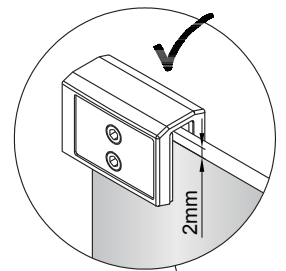

Instalační návod
Inštalacný návod
Mounting Instruction
Montageanleitung
Инструкция по установке

SATWIPANT
SATWIPANTC

Poznámka: Vnitřní strana koutu
- Easy Clean

1

2

	B(mm)
SIKOWI80	764~771
SIKOWI90	864~871
SIKOWI100	964~971
SIKOWI110	1064~1071
SIKOWI120	1164~1171
SIKOWI140	1364~1371

3

4

4a

4b

4c

4d

5

Poznámka: Vnitřní strana koutu
- Easy Clean