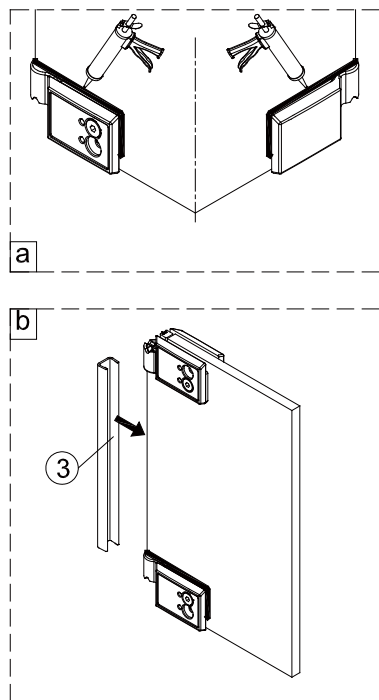

Instalační návod
Inštalacný návod
Mounting Instruction
Montageanleitung
Инструкция по установке

SATWIPANT
SATWIPANTC

Poznámka: Vnitřní strana koutu
- Easy Clean

1

2

	B(mm)
SIKOWI80	764~771
SIKOWI90	864~871
SIKOWI100	964~971
SIKOWI110	1064~1071
SIKOWI120	1164~1171
SIKOWI140	1364~1371

3

4

4a

4b

4c

4d

5

Poznámka: Vnitřní strana koutu
- Easy Clean

6

5a

5b

5c

7

Upravte polohu vodotěsného pásu a zajistěte těsný kontakt pásu a stěny tak, aby byla zajištěna vodotěsnost.

8

sloupte oboustrannou lepicí pásku

Vnitřní strana koutu

9

Instalační návod
Inštalacný návod
Mounting Instruction
Montageanleitung
Инструкция по установке

SIKOWIROZPANT
SIKOWIROZPANTC
SIKOWIROZPANTKS
SIKOWIROZPANTCKS

①

Poznámka: Vnitřní strana koutu
- Easy Clean