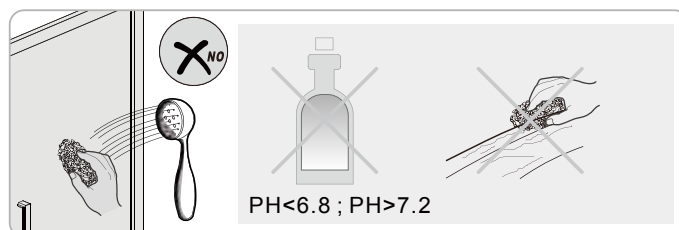

6

5a

5b

5c

7

Upravte polohu vodotěsného pásu a zajistěte těsný kontakt pásu a stěny tak, aby byla zajištěna vodotěsnost.

8

sloupte oboustrannou lepicí pásku

Vnitřní strana koutu

9

Instalační návod
Inštalacný návod
Mounting Instruction
Montageanleitung
Инструкция по установке

SIKOWIROZPANT
SIKOWIROZPANTC
SIKOWIROZPANTKS
SIKOWIROZPANTCKS

①

Poznámka: Vnitřní strana koutu
- Easy Clean