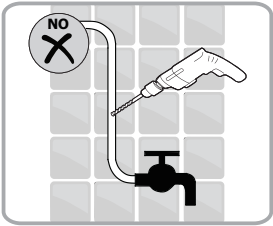

Instalační návod
Inštalacný návod
Mounting Instruction
Montageanleitung
Инструкция по установке

SATWIPANT
SATWIPANTC

Poznámka: Vnitřní strana koutu
- Easy Clean

1

2

	B(mm)
SIKOWI80	764~771
SIKOWI90	864~871
SIKOWI100	964~971
SIKOWI110	1064~1071
SIKOWI120	1164~1171
SIKOWI140	1364~1371

3

4

4a

4b

4c

4d

5

Poznámka: Vnitřní strana koutu
- Easy Clean