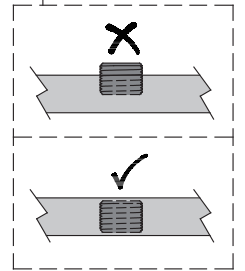

3

4

4a

4b

4c

4d

5

Poznámka: Vnitřní strana koutu
- Easy Clean

6

5a

5b

5c

7

Upravte polohu vodotěsného pásu a zajistěte těsný kontakt pásu a stěny tak, aby byla zajištěna vodotěsnost.

8

sloupte oboustrannou lepicí pásku

Vnitřní strana koutu

9

Instalační návod
Inštalacný návod
Mounting Instruction
Montageanleitung
Инструкция по установке

SIKOWIROZPANT
SIKOWIROZPANTC
SIKOWIROZPANTKS
SIKOWIROZPANTCKS

①

Poznámka: Vnitřní strana koutu
- Easy Clean