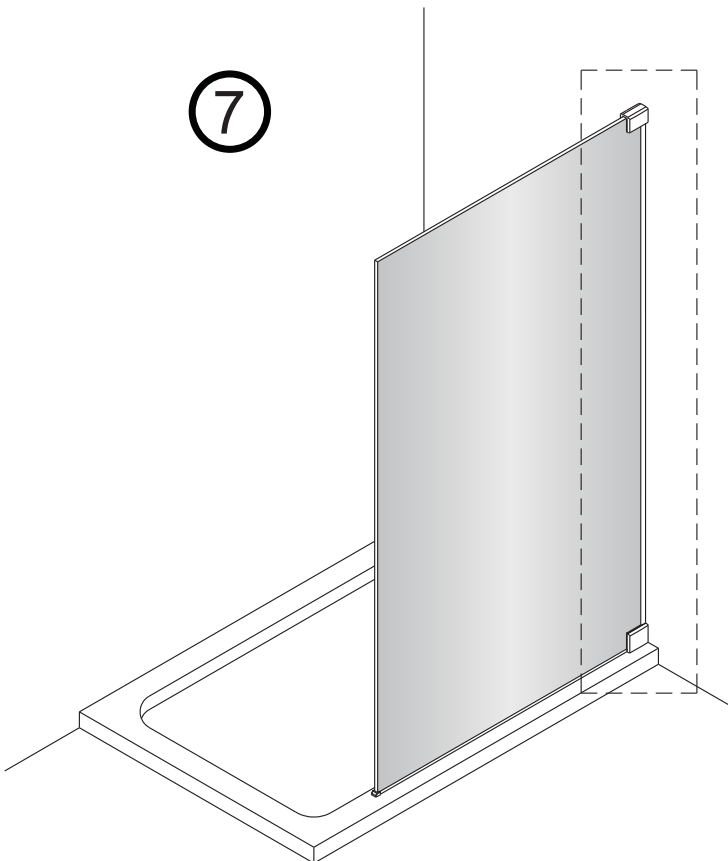

3

4

4a

4b

4c

4d

5

Poznámka: Vnitřní strana koutu
- Easy Clean

6

5a

5b

5c

7

Upravte polohu vodotěsného pásu a zajistěte těsný kontakt pásu a stěny tak, aby byla zajištěna vodotěsnost.

8

sloupte oboustrannou lepicí pásku

Vnitřní strana koutu

9

Instalační návod
Inštalacný návod
Mounting Instruction
Montageanleitung
Инструкция по установке

SIKOWIROZPANT
SIKOWIROZPANTC
SIKOWIROZPANTKS
SIKOWIROZPANTCKS

①

Poznámka: Vnitřní strana koutu
- Easy Clean