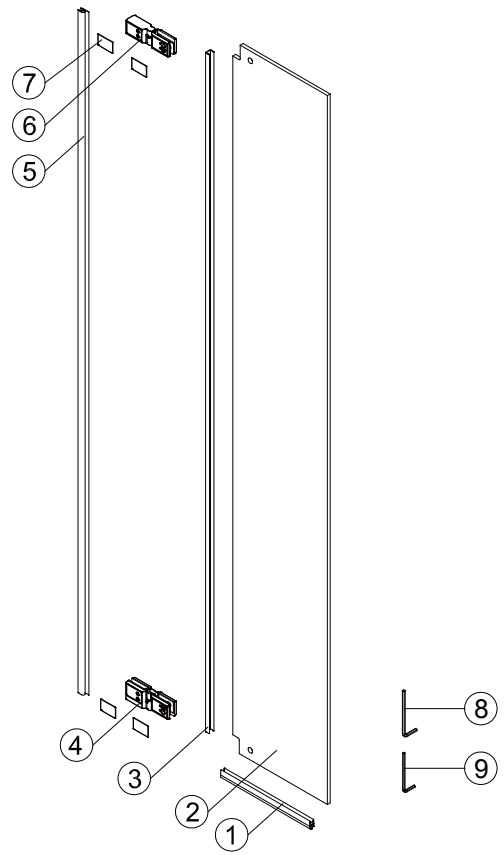

Instalační návod
Inštalacný návod
Mounting Instruction
Montageanleitung
Инструкция по установке

SATWIPANT
SATWIPANTC

Poznámka: Vnitřní strana koutu
- Easy Clean

1

2

	B(mm)
SIKOWI80	764~771
SIKOWI90	864~871
SIKOWI100	964~971
SIKOWI110	1064~1071
SIKOWI120	1164~1171
SIKOWI140	1364~1371

3

4

4a

4b

4c

4d

5

Poznámka: Vnitřní strana koutu
- Easy Clean

6

5a

5b

5c

7

Upravte polohu vodotěsného pásu a zajistěte těsný kontakt pásu a stěny tak, aby byla zajištěna vodotěsnost.

8

sloupte oboustrannou lepicí pásku

Vnitřní strana koutu

9

Instalační návod
Inštalacný návod
Mounting Instruction
Montageanleitung
Инструкция по установке

SIKOWIROZPANT
SIKOWIROZPANTC
SIKOWIROZPANTKS
SIKOWIROZPANTCKS

①

Poznámka: Vnitřní strana koutu
- Easy Clean