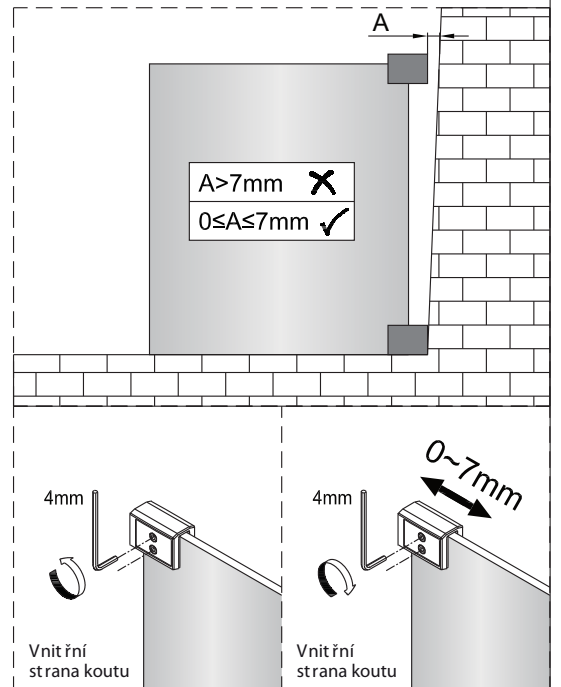

Instalační návod
Inštalacný návod
Mounting Instruction
Montageanleitung
Инструкция по установке

SATWIPANT
SATWIPANTC

Poznámka: Vnitřní strana koutu
- Easy Clean

1

2

	B(mm)
SIKOWI80	764~771
SIKOWI90	864~871
SIKOWI100	964~971
SIKOWI110	1064~1071
SIKOWI120	1164~1171
SIKOWI140	1364~1371

3

4

4a

4b

4c

4d

5

Poznámka: Vnitřní strana koutu
- Easy Clean

6

5a

5b

5c

7

Upravte polohu vodotěsného pásu a zajistěte těsný kontakt pásu a stěny tak, aby byla zajištěna vodotěsnost.

8

sloupte oboustrannou lepicí pásku

Vnitřní strana koutu

9

Instalační návod
Inštalacný návod
Mounting Instruction
Montageanleitung
Инструкция по установке

SIKOWIROZPANT
SIKOWIROZPANTC
SIKOWIROZPANTKS
SIKOWIROZPANTCKS

①

Poznámka: Vnitřní strana koutu
- Easy Clean