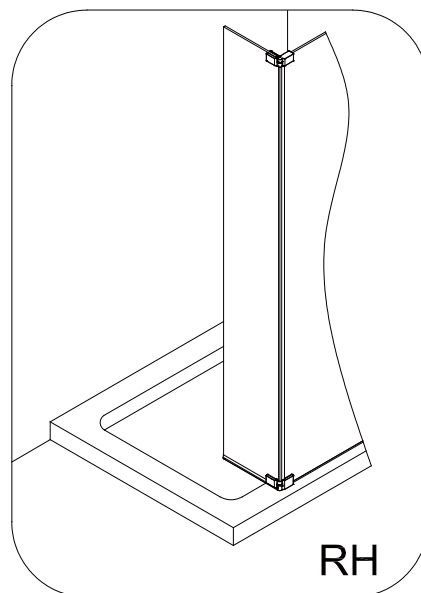

Instalační návod
Inštalacný návod
Mounting Instruction
Montageanleitung
Инструкция по установке

SATWIPANT
SATWIPANTC

Poznámka: Vnitřní strana koutu
- Easy Clean

1

2

	B(mm)
SIKOWI80	764~771
SIKOWI90	864~871
SIKOWI100	964~971
SIKOWI110	1064~1071
SIKOWI120	1164~1171
SIKOWI140	1364~1371

3

4

4a

4b

4c

4d

5

Poznámka: Vnitřní strana koutu
- Easy Clean

6

5a

5b

5c

7

Upravte polohu vodotěsného pásu a zajistěte těsný kontakt pásu a stěny tak, aby byla zajištěna vodotěsnost.

8

sloupte oboustrannou lepicí pásku

Vnitřní strana koutu

9

Instalační návod
Inštalacný návod
Mounting Instruction
Montageanleitung
Инструкция по установке

SIKOWIROZPANT
SIKOWIROZPANTC
SIKOWIROZPANTKS
SIKOWIROZPANTCKS

①

Poznámka: Vnitřní strana koutu
- Easy Clean