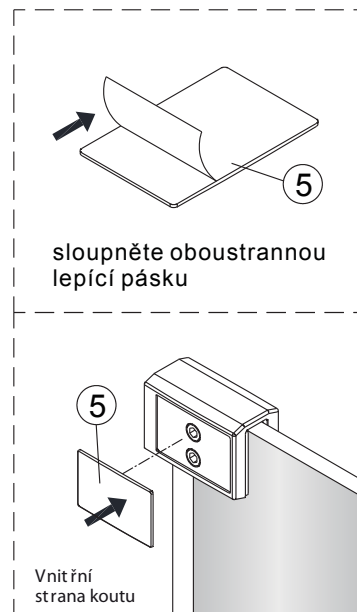

Instalační návod
Inštalacný návod
Mounting Instruction
Montageanleitung
Инструкция по установке

SATWIPANT
SATWIPANTC

Poznámka: Vnitřní strana koutu
- Easy Clean

1

2

	B(mm)
SIKOWI80	764~771
SIKOWI90	864~871
SIKOWI100	964~971
SIKOWI110	1064~1071
SIKOWI120	1164~1171
SIKOWI140	1364~1371

3

4

4a

4b

4c

4d

5

Poznámka: Vnitřní strana koutu
- Easy Clean

6

5a

5b

5c

7

Upravte polohu vodotěsného pásu a zajistěte těsný kontakt pásu a stěny tak, aby byla zajištěna vodotěsnost.

8

sloupte oboustrannou lepicí pásku

Vnitřní strana koutu

9

Instalační návod
Inštalacný návod
Mounting Instruction
Montageanleitung
Инструкция по установке

SIKOWIROZPANT
SIKOWIROZPANTC
SIKOWIROZPANTKS
SIKOWIROZPANTCKS

①

Poznámka: Vnitřní strana koutu
- Easy Clean