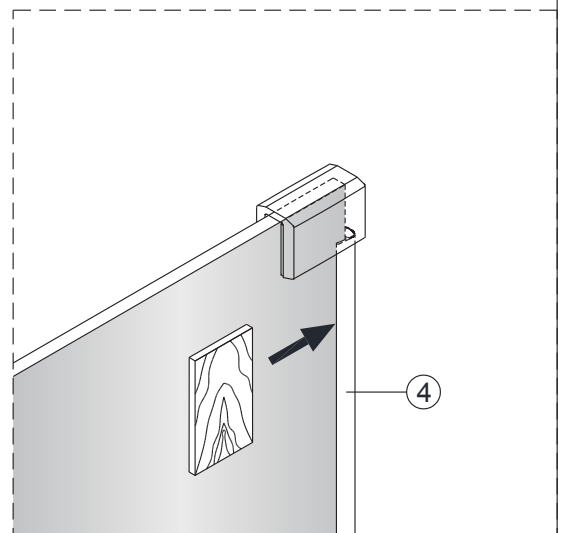

3

4

4a

4b

4c

4d

5

Poznámka: Vnitřní strana koutu
- Easy Clean

6

5a

5b

5c

7

Upravte polohu vodotěsného pásu a zajistěte těsný kontakt pásu a stěny tak, aby byla zajištěna vodotěsnost.

8

sloupte oboustrannou lepicí pásku

Vnitřní strana koutu

9

Instalační návod
Inštalacný návod
Mounting Instruction
Montageanleitung
Инструкция по установке

SIKOWIROZPANT
SIKOWIROZPANTC
SIKOWIROZPANTKS
SIKOWIROZPANTCKS

①

Poznámka: Vnitřní strana koutu
- Easy Clean