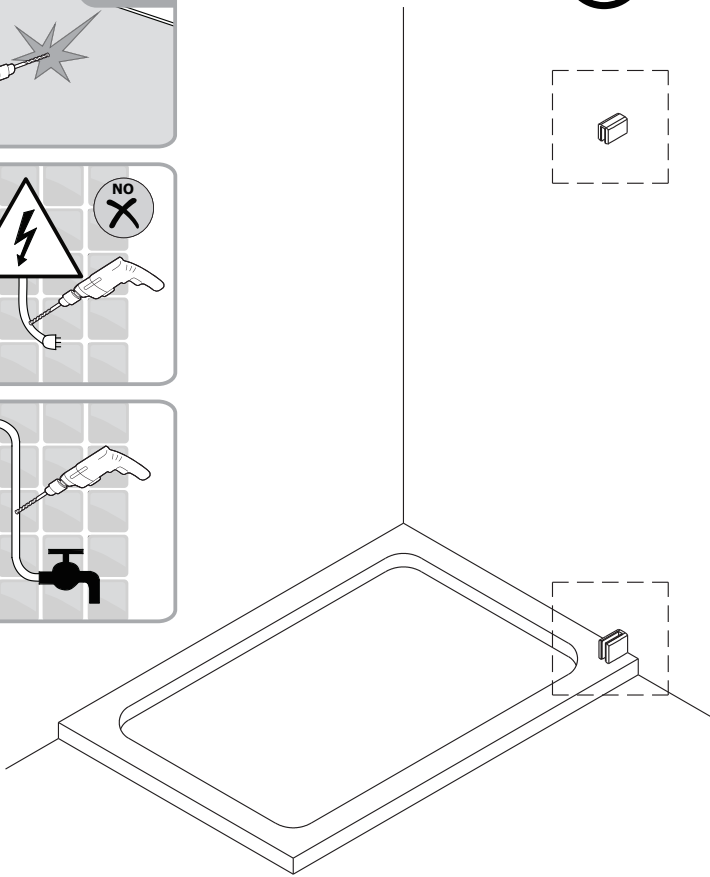

Instalační návod
Inštalacný návod
Mounting Instruction
Montageanleitung
Инструкция по установке

SATWIPANT
SATWIPANTC

Poznámka: Vnitřní strana koutu
- Easy Clean

1

2

	B(mm)
SIKOWI80	764~771
SIKOWI90	864~871
SIKOWI100	964~971
SIKOWI110	1064~1071
SIKOWI120	1164~1171
SIKOWI140	1364~1371

3

4

4a

4b

4c

4d

5

Poznámka: Vnitřní strana koutu
- Easy Clean

6

5a

5b

5c

7

Upravte polohu vodotěsného pásu a zajistěte těsný kontakt pásu a stěny tak, aby byla zajištěna vodotěsnost.

8

sloupte oboustrannou lepicí pásku

Vnitřní strana koutu

9

Instalační návod
Inštalacný návod
Mounting Instruction
Montageanleitung
Инструкция по установке

SIKOWIROZPANT
SIKOWIROZPANTC
SIKOWIROZPANTKS
SIKOWIROZPANTCKS

①

Poznámka: Vnitřní strana koutu
- Easy Clean