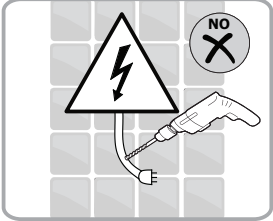

Instalační návod
Inštalacný návod
Mounting Instruction
Montageanleitung
Инструкция по установке

SATWIPANT
SATWIPANTC

Poznámka: Vnitřní strana koutu
- Easy Clean

1

2

	B(mm)
SIKOWI80	764~771
SIKOWI90	864~871
SIKOWI100	964~971
SIKOWI110	1064~1071
SIKOWI120	1164~1171
SIKOWI140	1364~1371

3

4

4a

4b

4c

4d

5

Poznámka: Vnitřní strana koutu
- Easy Clean