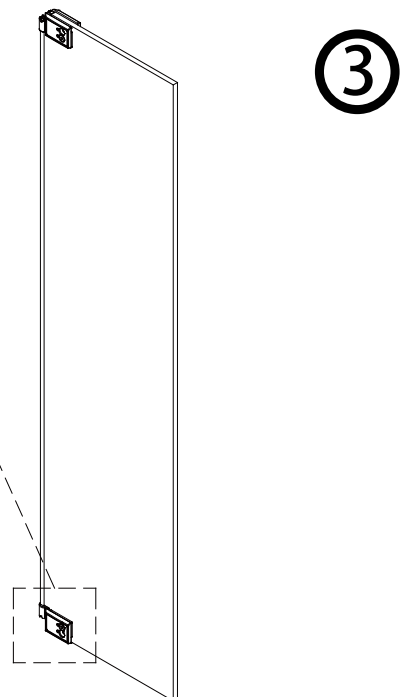

Instalační návod
Inštalacný návod
Mounting Instruction
Montageanleitung
Инструкция по установке

SATWIPANT
SATWIPANTC

Poznámka: Vnitřní strana koutu
- Easy Clean

1

2

	B(mm)
SIKOWI80	764~771
SIKOWI90	864~871
SIKOWI100	964~971
SIKOWI110	1064~1071
SIKOWI120	1164~1171
SIKOWI140	1364~1371

3

4

4a

4b

4c

4d

5

Poznámka: Vnitřní strana koutu
- Easy Clean

6

5a

5b

5c

7

Upravte polohu vodotěsného pásu a zajistěte těsný kontakt pásu a stěny tak, aby byla zajištěna vodotěsnost.

8

sloupte oboustrannou lepicí pásku

Vnitřní strana koutu

9

Instalační návod
Inštalacný návod
Mounting Instruction
Montageanleitung
Инструкция по установке

SIKOWIROZPANT
SIKOWIROZPANTC
SIKOWIROZPANTKS
SIKOWIROZPANTCKS

①

Poznámka: Vnitřní strana koutu
- Easy Clean