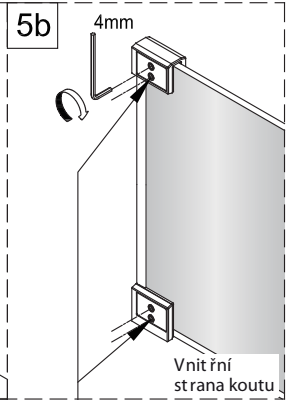

Instalační návod
Inštalacný návod
Mounting Instruction
Montageanleitung
Инструкция по установке

SATWIPANT
SATWIPANTC

Poznámka: Vnitřní strana koutu
- Easy Clean

1

2

	B(mm)
SIKOWI80	764~771
SIKOWI90	864~871
SIKOWI100	964~971
SIKOWI110	1064~1071
SIKOWI120	1164~1171
SIKOWI140	1364~1371

3

4

4a

4b

4c

4d

5

Poznámka: Vnitřní strana koutu
- Easy Clean

6

5a

5b

5c

7

Upravte polohu vodotěsného pásu a zajistěte těsný kontakt pásu a stěny tak, aby byla zajištěna vodotěsnost.

8

sloupte oboustrannou lepicí pásku