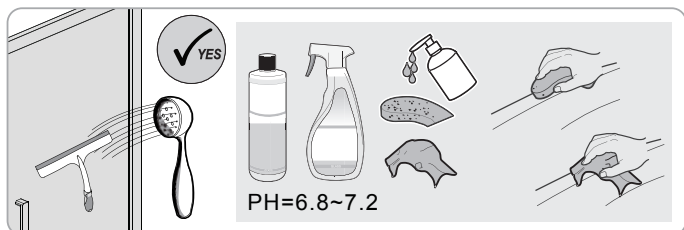

Instalační návod
Inštalacný návod
Mounting Instruction
Montageanleitung
Инструкция по установке

SATWIPANT
SATWIPANTC

Poznámka: Vnitřní strana koutu
- Easy Clean

1

2

	B(mm)
SIKOWI80	764~771
SIKOWI90	864~871
SIKOWI100	964~971
SIKOWI110	1064~1071
SIKOWI120	1164~1171
SIKOWI140	1364~1371

3

4

4a

4b

4c

4d

5

Poznámka: Vnitřní strana koutu
- Easy Clean

6

5a

5b

5c

7

Upravte polohu vodotěsného pásu a zajistěte těsný kontakt pásu a stěny tak, aby byla zajištěna vodotěsnost.

8

sloupte oboustrannou lepicí pásku