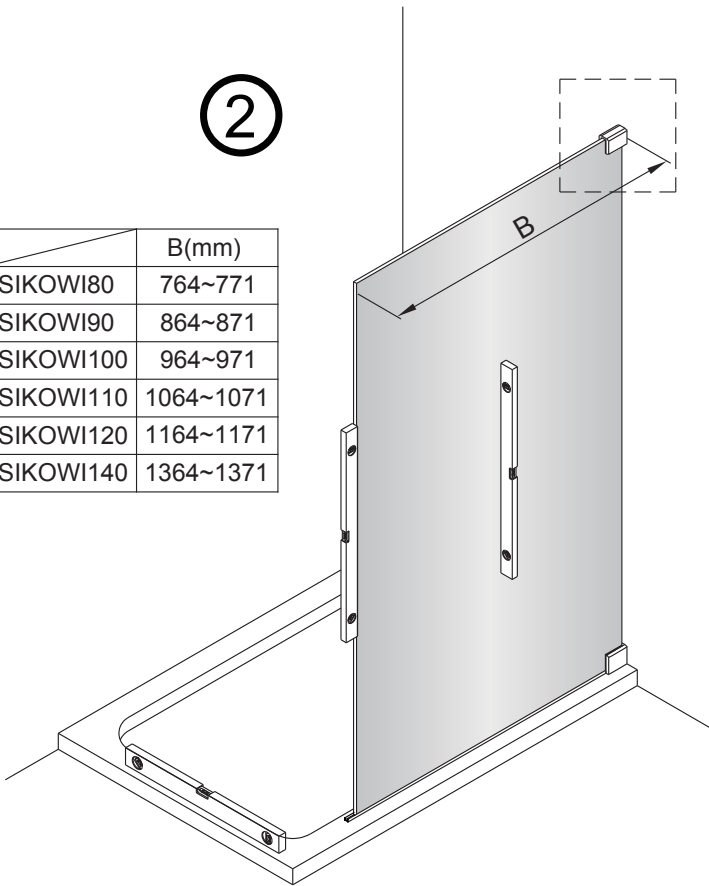

Instalační návod
Inštalacný návod
Mounting Instruction
Montageanleitung
Инструкция по установке

SATWIPANT
SATWIPANTC

Poznámka: Vnitřní strana koutu
- Easy Clean

1

2

	B(mm)
SIKOWI80	764~771
SIKOWI90	864~871
SIKOWI100	964~971
SIKOWI110	1064~1071
SIKOWI120	1164~1171
SIKOWI140	1364~1371

3

4

4a

4b

4c

4d

5

Poznámka: Vnitřní strana koutu
- Easy Clean

6

5a

5b

5c

7

Upravte polohu vodotěsného pásu a zajistěte těsný kontakt pásu a stěny tak, aby byla zajištěna vodotěsnost.

8

sloupte oboustrannou lepicí pásku