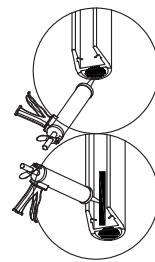

Instalační návod
Inštalacný návod
Mounting Instruction
Montageanleitung
Инструкция по установке

SATWIPANT
SATWIPANTC

Poznámka: Vnitřní strana koutu
- Easy Clean

1

2

	B(mm)
SIKOWI80	764~771
SIKOWI90	864~871
SIKOWI100	964~971
SIKOWI110	1064~1071
SIKOWI120	1164~1171
SIKOWI140	1364~1371

3

4

4a

4b

4c

4d

5

Poznámka: Vnitřní strana koutu
- Easy Clean

6

5a

5b

5c

7

Upravte polohu vodotěsného pásu a zajistěte těsný kontakt pásu a stěny tak, aby byla zajištěna vodotěsnost.

8

sloupte oboustrannou lepicí pásku