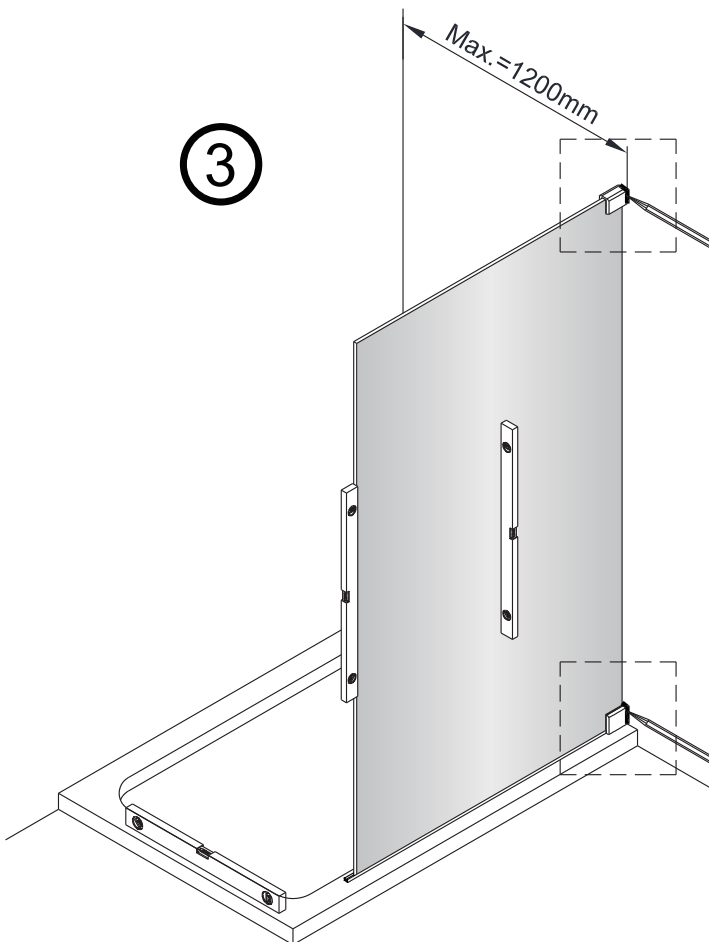

Instalační návod
Inštalacný návod
Mounting Instruction
Montageanleitung
Инструкция по установке

SATWIPANT
SATWIPANTC

Poznámka: Vnitřní strana koutu
- Easy Clean

1

2

	B(mm)
SIKOWI80	764~771
SIKOWI90	864~871
SIKOWI100	964~971
SIKOWI110	1064~1071
SIKOWI120	1164~1171
SIKOWI140	1364~1371

3

4

4a

4b

4c

4d

5

Poznámka: Vnitřní strana koutu
- Easy Clean

6

5a

5b

5c

7

Upravte polohu vodotěsného pásu a zajistěte těsný kontakt pásu a stěny tak, aby byla zajištěna vodotěsnost.

8

sloupte oboustrannou lepicí pásku