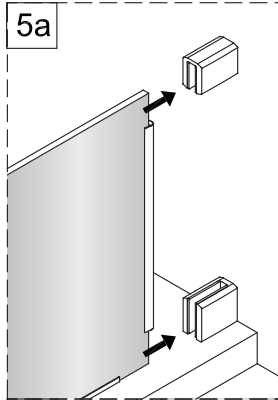

Instalační návod
Inštalacný návod
Mounting Instruction
Montageanleitung
Инструкция по установке

SATWIPANT
SATWIPANTC

Poznámka: Vnitřní strana koutu
- Easy Clean

1

2

	B(mm)
SIKOWI80	764~771
SIKOWI90	864~871
SIKOWI100	964~971
SIKOWI110	1064~1071
SIKOWI120	1164~1171
SIKOWI140	1364~1371

3

4

4a

4b

4c

4d

5

Poznámka: Vnitřní strana koutu
- Easy Clean

6

5a

5b

5c

7

Upravte polohu vodotěsného pásu a zajistěte těsný kontakt pásu a stěny tak, aby byla zajištěna vodotěsnost.

8

sloupte oboustrannou lepicí pásku