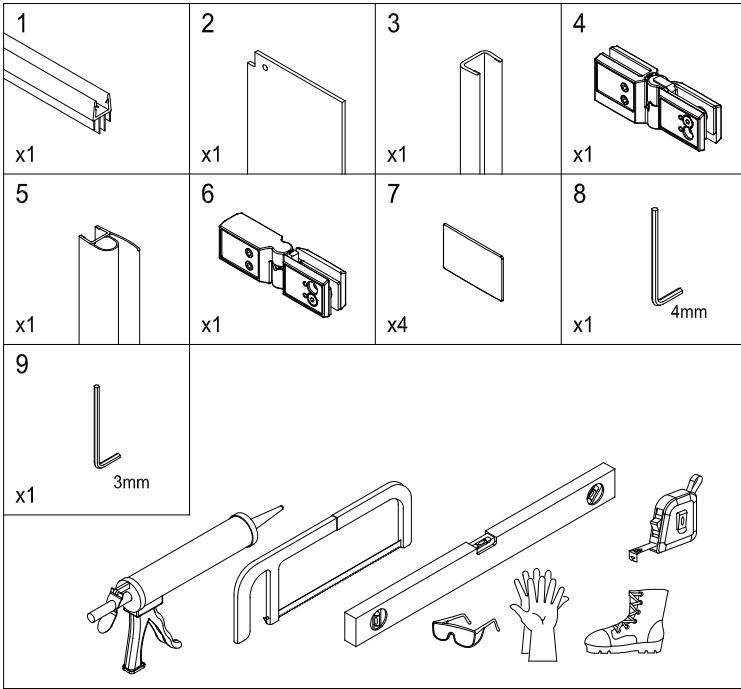

Instalační návod
Inštalacný návod
Mounting Instruction
Montageanleitung
Инструкция по установке

SATWIPANT
SATWIPANTC

Poznámka: Vnitřní strana koutu
- Easy Clean

1

2

	B(mm)
SIKOWI80	764~771
SIKOWI90	864~871
SIKOWI100	964~971
SIKOWI110	1064~1071
SIKOWI120	1164~1171
SIKOWI140	1364~1371

3

4

4a

4b

4c

4d

5

Poznámka: Vnitřní strana koutu
- Easy Clean

6

5a

5b

5c

7

Upravte polohu vodotěsného pásu a zajistěte těsný kontakt pásu a stěny tak, aby byla zajištěna vodotěsnost.

8

sloupte oboustrannou lepicí pásku

Vnitřní strana koutu

9

Instalační návod
Inštalacný návod
Mounting Instruction
Montageanleitung
Инструкция по установке

SIKOWIROZPANT
SIKOWIROZPANTC
SIKOWIROZPANTKS
SIKOWIROZPANTCKS

①

Poznámka: Vnitřní strana koutu
- Easy Clean