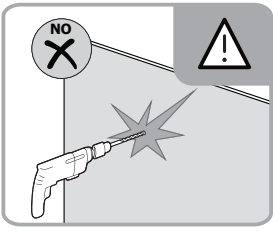

Instalační návod
Inštalacný návod
Mounting Instruction
Montageanleitung
Инструкция по установке

SATWIPANT
SATWIPANTC

Poznámka: Vnitřní strana koutu
- Easy Clean

1

2

	B(mm)
SIKOWI80	764~771
SIKOWI90	864~871
SIKOWI100	964~971
SIKOWI110	1064~1071
SIKOWI120	1164~1171
SIKOWI140	1364~1371

3

4

4a

4b

4c

4d

5

Poznámka: Vnitřní strana koutu
- Easy Clean

6

5a

5b

5c

7

Upravte polohu vodotěsného pásu a zajistěte těsný kontakt pásu a stěny tak, aby byla zajištěna vodotěsnost.

8

sloupte oboustrannou lepicí pásku