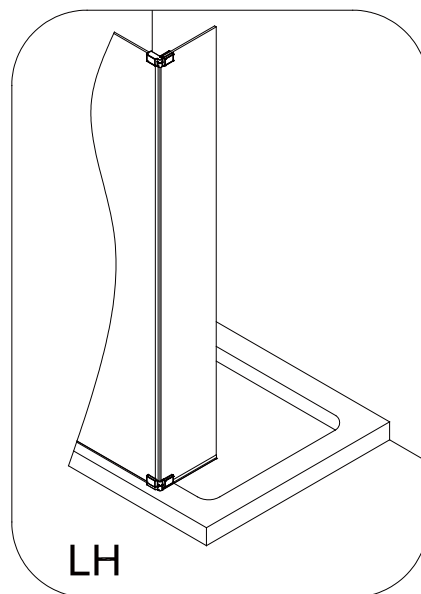

Instalační návod
Inštalacný návod
Mounting Instruction
Montageanleitung
Инструкция по установке

SATWIPANT
SATWIPANTC

Poznámka: Vnitřní strana koutu
- Easy Clean

1

2

	B(mm)
SIKOWI80	764~771
SIKOWI90	864~871
SIKOWI100	964~971
SIKOWI110	1064~1071
SIKOWI120	1164~1171
SIKOWI140	1364~1371

3

4

4a

4b

4c

4d

5

Poznámka: Vnitřní strana koutu
- Easy Clean

6

5a

5b

5c

7

Upravte polohu vodotěsného pásu a zajistěte těsný kontakt pásu a stěny tak, aby byla zajištěna vodotěsnost.

8

sloupte oboustrannou lepicí pásku

Vnitřní strana koutu

9

Instalační návod
Inštalacný návod
Mounting Instruction
Montageanleitung
Инструкция по установке

SIKOWIROZPANT
SIKOWIROZPANTC
SIKOWIROZPANTKS
SIKOWIROZPANTCKS

①

Poznámka: Vnitřní strana koutu
- Easy Clean