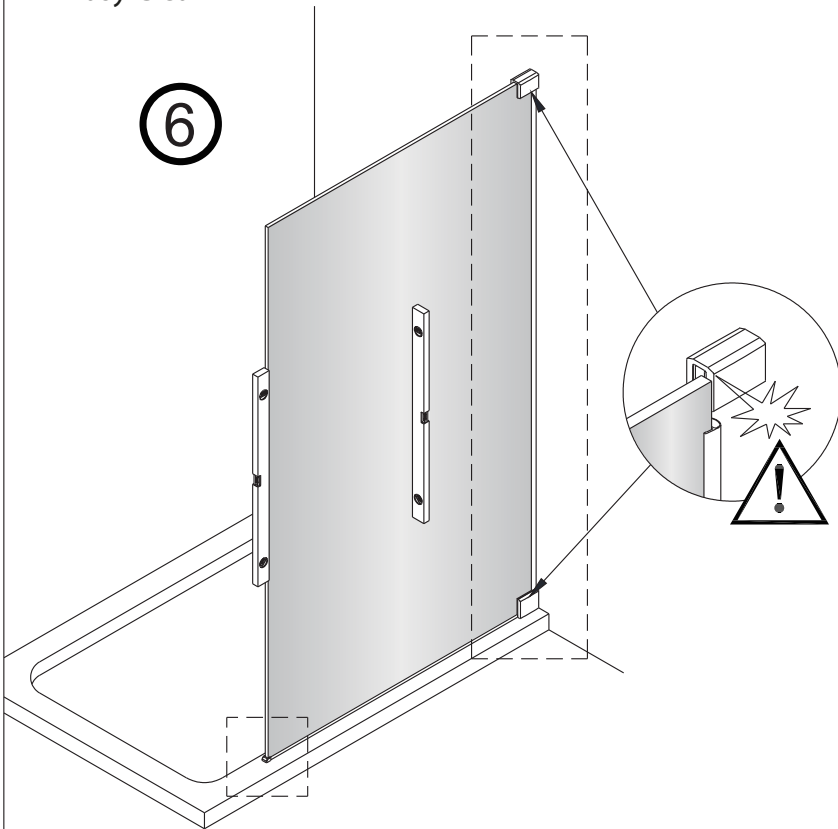

Instalační návod
Inštalacný návod
Mounting Instruction
Montageanleitung
Инструкция по установке

SATWIPANT
SATWIPANTC

Poznámka: Vnitřní strana koutu
- Easy Clean

1

2

	B(mm)
SIKOWI80	764~771
SIKOWI90	864~871
SIKOWI100	964~971
SIKOWI110	1064~1071
SIKOWI120	1164~1171
SIKOWI140	1364~1371

3

4

4a

4b

4c

4d

5

Poznámka: Vnitřní strana koutu
- Easy Clean

6

5a

5b

5c

7

Upravte polohu vodotěsného pásu a zajistěte těsný kontakt pásu a stěny tak, aby byla zajištěna vodotěsnost.

8

sloupte oboustrannou lepicí pásku

Vnitřní strana koutu

9

Instalační návod
Inštalacný návod
Mounting Instruction
Montageanleitung
Инструкция по установке

SIKOWIROZPANT
SIKOWIROZPANTC
SIKOWIROZPANTKS
SIKOWIROZPANTCKS

①

Poznámka: Vnitřní strana koutu
- Easy Clean