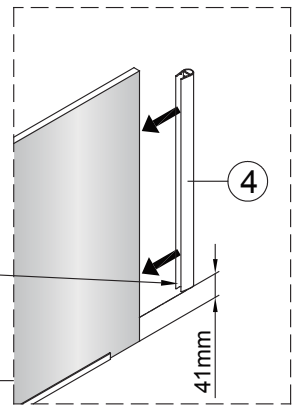

Instalační návod
Inštalacný návod
Mounting Instruction
Montageanleitung
Инструкция по установке

SATWIPANT
SATWIPANTC

Poznámka: Vnitřní strana koutu
- Easy Clean

1

2

	B(mm)
SIKOWI80	764~771
SIKOWI90	864~871
SIKOWI100	964~971
SIKOWI110	1064~1071
SIKOWI120	1164~1171
SIKOWI140	1364~1371

3

4

4a

4b

4c

4d

5

Poznámka: Vnitřní strana koutu
- Easy Clean

6

5a

5b

5c

7

Upravte polohu vodotěsného pásu a zajistěte těsný kontakt pásu a stěny tak, aby byla zajištěna vodotěsnost.

8

sloupte oboustrannou lepicí pásku