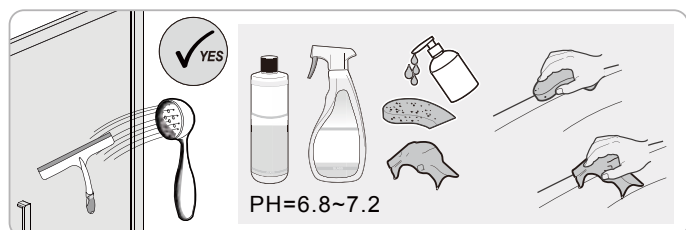

6

5a

5b

5c

7

Upravte polohu vodotěsného pásu a zajistěte těsný kontakt pásu a stěny tak, aby byla zajištěna vodotěsnost.

8

sloupte oboustrannou lepicí pásku

Vnitřní strana koutu

9

Instalační návod
Inštalacný návod
Mounting Instruction
Montageanleitung
Инструкция по установке

SIKOWIROZPANT
SIKOWIROZPANTC
SIKOWIROZPANTKS
SIKOWIROZPANTCKS

①

Poznámka: Vnitřní strana koutu
- Easy Clean