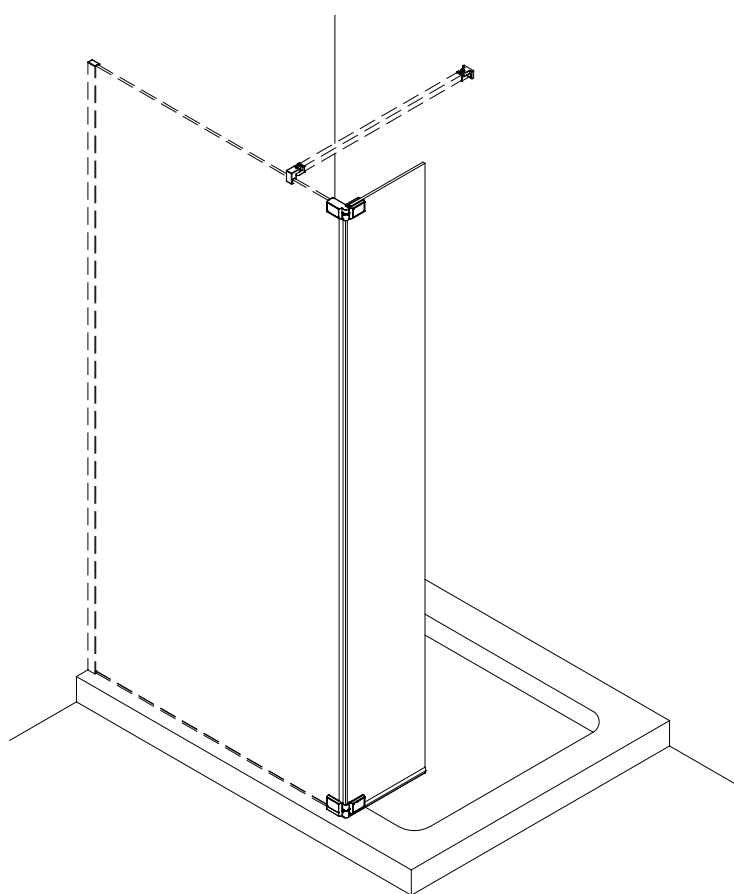

Instalační návod
Inštalacný návod
Mounting Instruction
Montageanleitung
Инструкция по установке

SATWIPANT
SATWIPANTC

Poznámka: Vnitřní strana koutu
- Easy Clean

1

2

	B(mm)
SIKOWI80	764~771
SIKOWI90	864~871
SIKOWI100	964~971
SIKOWI110	1064~1071
SIKOWI120	1164~1171
SIKOWI140	1364~1371

6

5a

5b

5c

7

Upravte polohu vodotěsného pásu a zajistěte těsný kontakt pásu a stěny tak, aby byla zajištěna vodotěsnost.

8

sloupte oboustrannou lepicí pásku

Vnitřní strana koutu

9

Instalační návod
Inštalacný návod
Mounting Instruction
Montageanleitung
Инструкция по установке

SIKOWIROZPANT
SIKOWIROZPANTC
SIKOWIROZPANTKS
SIKOWIROZPANTCKS

①

Poznámka: Vnitřní strana koutu
- Easy Clean