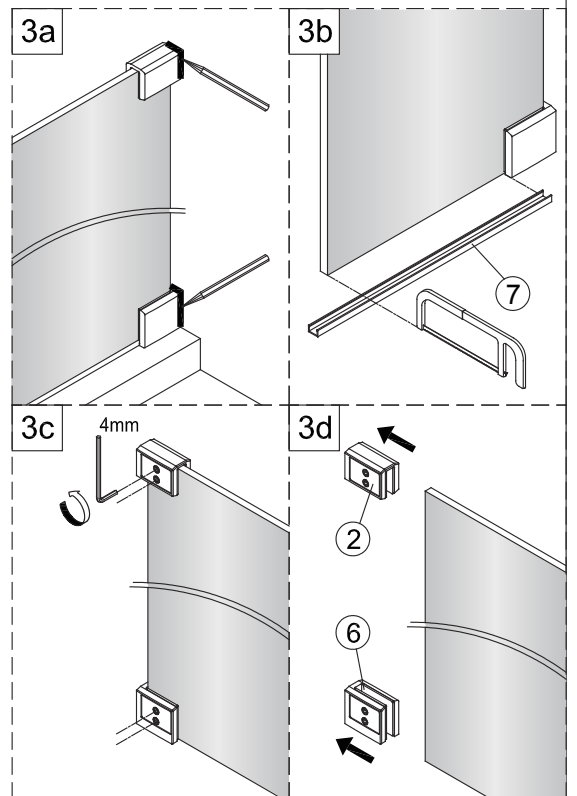

Instalační návod
Inštalacný návod
Mounting Instruction
Montageanleitung
Инструкция по установке

SATWIPANT
SATWIPANTC

Poznámka: Vnitřní strana koutu
- Easy Clean

1

2

	B(mm)
SIKOWI80	764~771
SIKOWI90	864~871
SIKOWI100	964~971
SIKOWI110	1064~1071
SIKOWI120	1164~1171
SIKOWI140	1364~1371

3

4

4a

4b

4c

4d

5

Poznámka: Vnitřní strana koutu
- Easy Clean

6

5a

5b

5c

7

Upravte polohu vodotěsného pásu a zajistěte těsný kontakt pásu a stěny tak, aby byla zajištěna vodotěsnost.

8

sloupte oboustrannou lepicí pásku

Vnitřní strana koutu

9

Instalační návod
Inštalacný návod
Mounting Instruction
Montageanleitung
Инструкция по установке

SIKOWIROZPANT
SIKOWIROZPANTC
SIKOWIROZPANTKS
SIKOWIROZPANTCKS

①

Poznámka: Vnitřní strana koutu
- Easy Clean