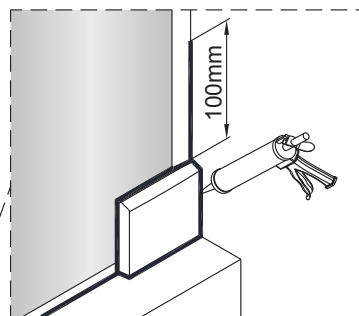

3

4

4a

4b

4c

4d

5

Poznámka: Vnitřní strana koutu
- Easy Clean

6

5a

5b

5c

7

Upravte polohu vodotěsného pásu a zajistěte těsný kontakt pásu a stěny tak, aby byla zajištěna vodotěsnost.

8

sloupte oboustrannou lepicí pásku

Vnitřní strana koutu

9

Instalační návod
Inštalacný návod
Mounting Instruction
Montageanleitung
Инструкция по установке

SIKOWIROZPANT
SIKOWIROZPANTC
SIKOWIROZPANTKS
SIKOWIROZPANTCKS

①

Poznámka: Vnitřní strana koutu
- Easy Clean