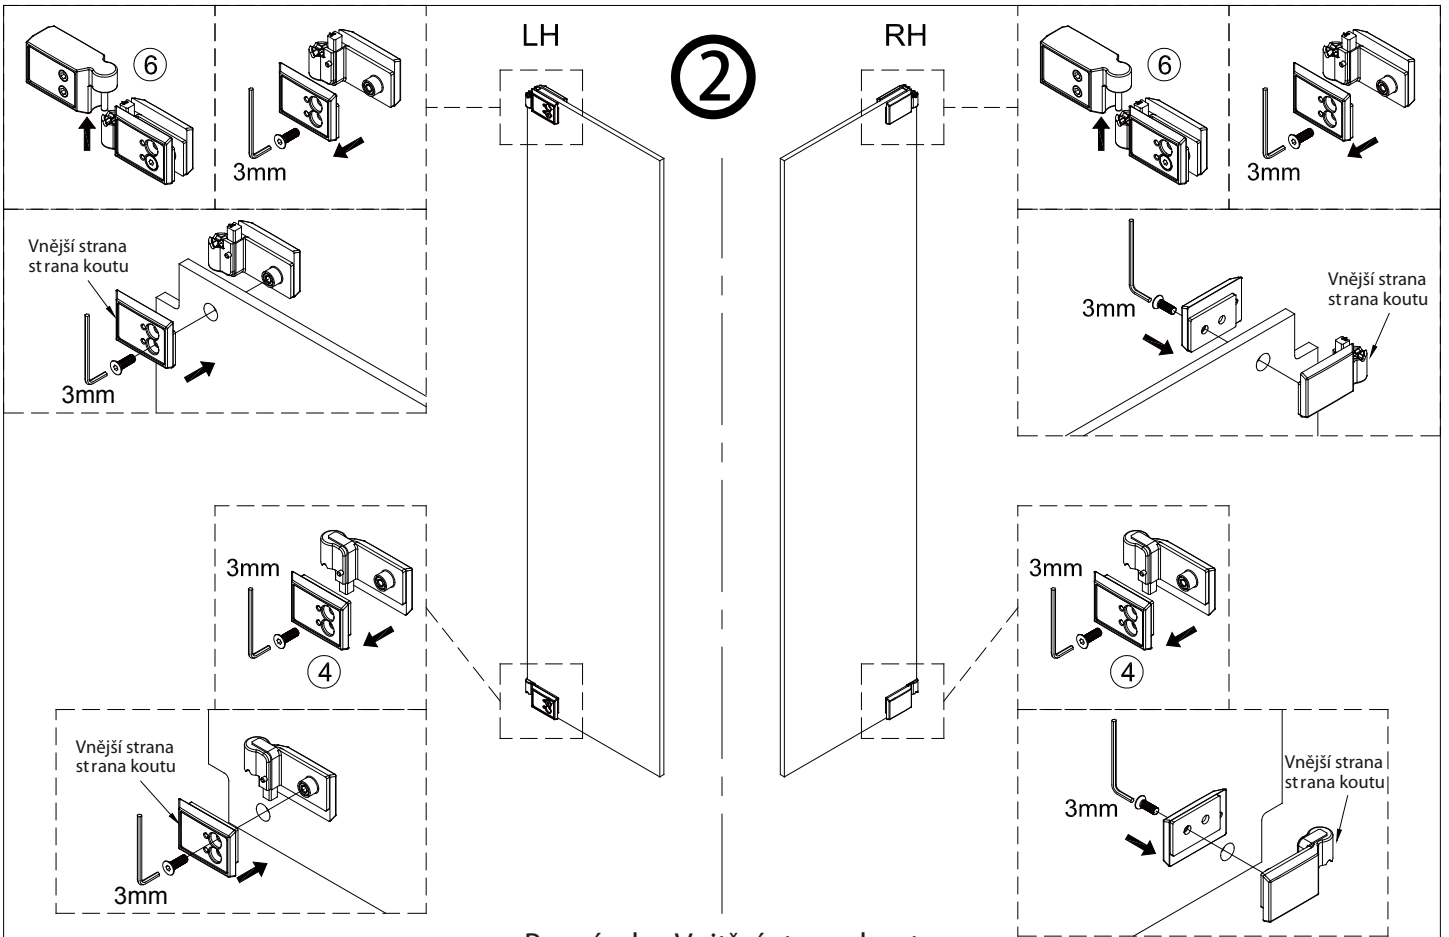

Instalační návod
Inštalacný návod
Mounting Instruction
Montageanleitung
Инструкция по установке

SATWIPANT
SATWIPANTC

Poznámka: Vnitřní strana koutu
- Easy Clean

1

2

	B(mm)
SIKOWI80	764~771
SIKOWI90	864~871
SIKOWI100	964~971
SIKOWI110	1064~1071
SIKOWI120	1164~1171
SIKOWI140	1364~1371

3

4

4a

4b

4c

4d

5

Poznámka: Vnitřní strana koutu
- Easy Clean

6

5a

5b

5c

7

Upravte polohu vodotěsného pásu a zajistěte těsný kontakt pásu a stěny tak, aby byla zajištěna vodotěsnost.

8

sloupte oboustrannou lepicí pásku

Vnitřní strana koutu

9

Instalační návod
Inštalacný návod
Mounting Instruction
Montageanleitung
Инструкция по установке

SIKOWIROZPANT
SIKOWIROZPANTC
SIKOWIROZPANTKS
SIKOWIROZPANTCKS

①

Poznámka: Vnitřní strana koutu
- Easy Clean