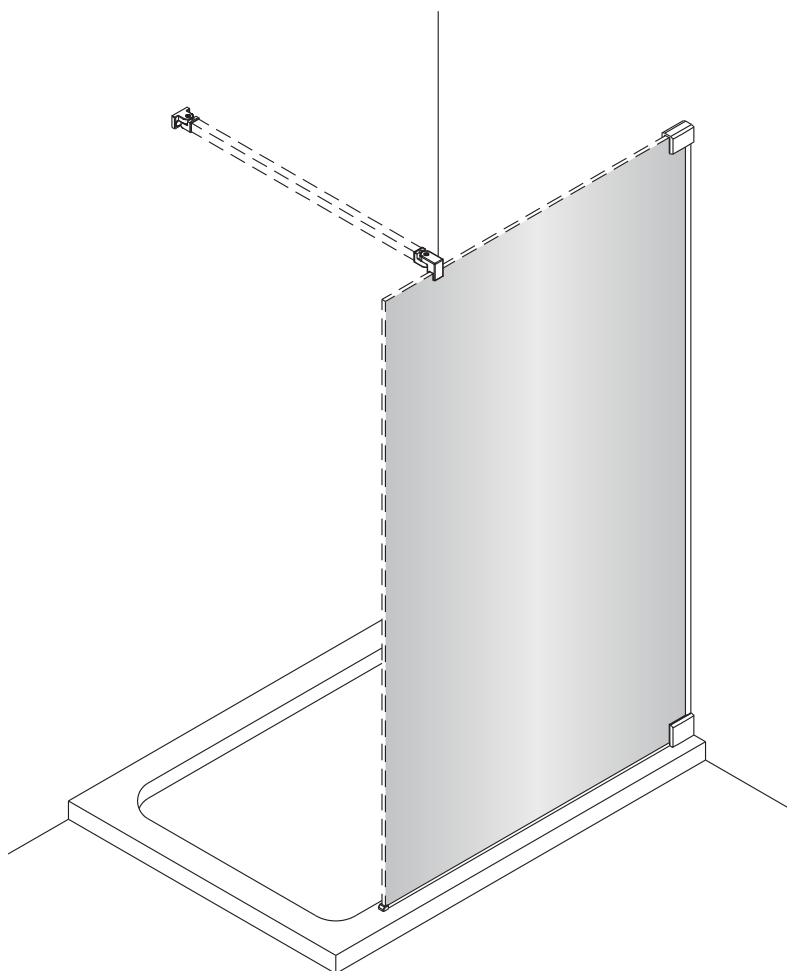

Instalační návod
Inštalacný návod
Mounting Instruction
Montageanleitung
Инструкция по установке

SATWIPANT
SATWIPANTC

Poznámka: Vnitřní strana koutu
- Easy Clean

1

2

	B(mm)
SIKOWI80	764~771
SIKOWI90	864~871
SIKOWI100	964~971
SIKOWI110	1064~1071
SIKOWI120	1164~1171
SIKOWI140	1364~1371

3

4

4a

4b

4c

4d

5

Poznámka: Vnitřní strana koutu
- Easy Clean

6

5a

5b

5c

7

Upravte polohu vodotěsného pásu a zajistěte těsný kontakt pásu a stěny tak, aby byla zajištěna vodotěsnost.

8

sloupte oboustrannou lepicí pásku