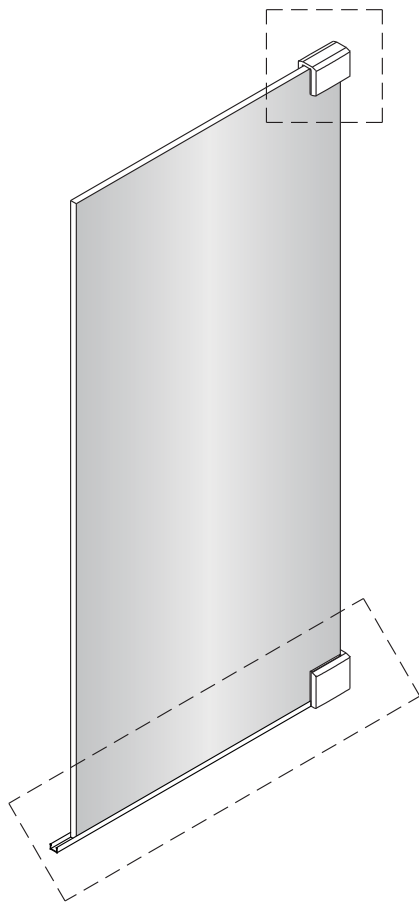

Instalační návod
Inštalacný návod
Mounting Instruction
Montageanleitung
Инструкция по установке

SATWIPANT
SATWIPANTC

Poznámka: Vnitřní strana koutu
- Easy Clean

1

2

	B(mm)
SIKOWI80	764~771
SIKOWI90	864~871
SIKOWI100	964~971
SIKOWI110	1064~1071
SIKOWI120	1164~1171
SIKOWI140	1364~1371

3

4

4a

4b

4c

4d

5

Poznámka: Vnitřní strana koutu
- Easy Clean

6

5a

5b

5c

7

Upravte polohu vodotěsného pásu a zajistěte těsný kontakt pásu a stěny tak, aby byla zajištěna vodotěsnost.

8

sloupte oboustrannou lepicí pásku