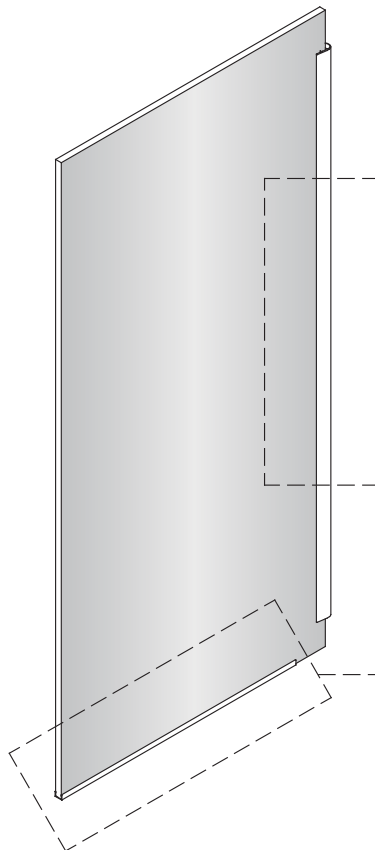

Instalační návod
Inštalacný návod
Mounting Instruction
Montageanleitung
Инструкция по установке

SATWIPANT
SATWIPANTC

Poznámka: Vnitřní strana koutu
- Easy Clean

1

2

	B(mm)
SIKOWI80	764~771
SIKOWI90	864~871
SIKOWI100	964~971
SIKOWI110	1064~1071
SIKOWI120	1164~1171
SIKOWI140	1364~1371

3

4

4a

4b

4c

4d

5

Poznámka: Vnitřní strana koutu
- Easy Clean

6

5a

5b

5c

7

Upravte polohu vodotěsného pásu a zajistěte těsný kontakt pásu a stěny tak, aby byla zajištěna vodotěsnost.

8

sloupte oboustrannou lepicí pásku