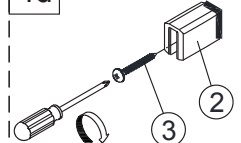

Instalační návod
Inštalacný návod
Mounting Instruction
Montageanleitung
Инструкция по установке

SATWIPANT
SATWIPANTC

Poznámka: Vnitřní strana koutu
- Easy Clean

1

2

	B(mm)
SIKOWI80	764~771
SIKOWI90	864~871
SIKOWI100	964~971
SIKOWI110	1064~1071
SIKOWI120	1164~1171
SIKOWI140	1364~1371

3

4

4a

4b

4c

4d

5

Poznámka: Vnitřní strana koutu
- Easy Clean

6

5a

5b

5c

7

Upravte polohu vodotěsného pásu a zajistěte těsný kontakt pásu a stěny tak, aby byla zajištěna vodotěsnost.

8

sloupte oboustrannou lepicí pásku