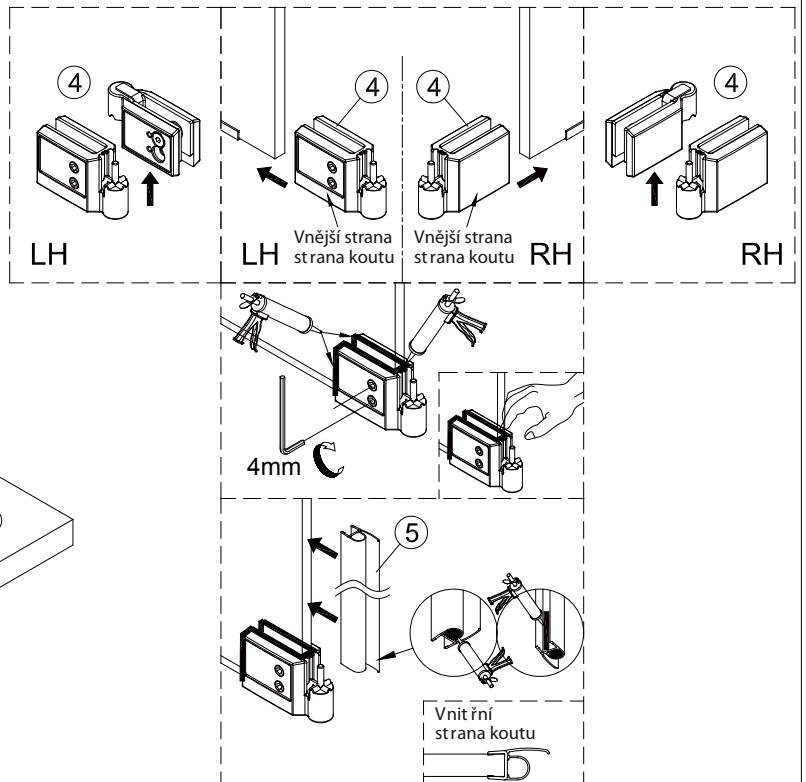

Instalační návod
Inštalacný návod
Mounting Instruction
Montageanleitung
Инструкция по установке

SATWIPANT
SATWIPANTC

Poznámka: Vnitřní strana koutu
- Easy Clean

1

2

	B(mm)
SIKOWI80	764~771
SIKOWI90	864~871
SIKOWI100	964~971
SIKOWI110	1064~1071
SIKOWI120	1164~1171
SIKOWI140	1364~1371

3

4

4a

4b

4c

4d

5

Poznámka: Vnitřní strana koutu
- Easy Clean

6

5a

5b

5c

7

Upravte polohu vodotěsného pásu a zajistěte těsný kontakt pásu a stěny tak, aby byla zajištěna vodotěsnost.

8

sloupte oboustrannou lepicí pásku

Vnitřní strana koutu

9

Instalační návod
Inštalacný návod
Mounting Instruction
Montageanleitung
Инструкция по установке

SIKOWIROZPANT
SIKOWIROZPANTC
SIKOWIROZPANTKS
SIKOWIROZPANTCKS

①

Poznámka: Vnitřní strana koutu
- Easy Clean