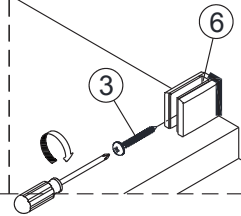

Instalační návod
Inštalacný návod
Mounting Instruction
Montageanleitung
Инструкция по установке

SATWIPANT
SATWIPANTC

Poznámka: Vnitřní strana koutu
- Easy Clean

1

2

	B(mm)
SIKOWI80	764~771
SIKOWI90	864~871
SIKOWI100	964~971
SIKOWI110	1064~1071
SIKOWI120	1164~1171
SIKOWI140	1364~1371

3

4

4a

4b

4c

4d

5

Poznámka: Vnitřní strana koutu
- Easy Clean

6

5a

5b

5c

7

Upravte polohu vodotěsného pásu a zajistěte těsný kontakt pásu a stěny tak, aby byla zajištěna vodotěsnost.

8

sloupte oboustrannou lepicí pásku