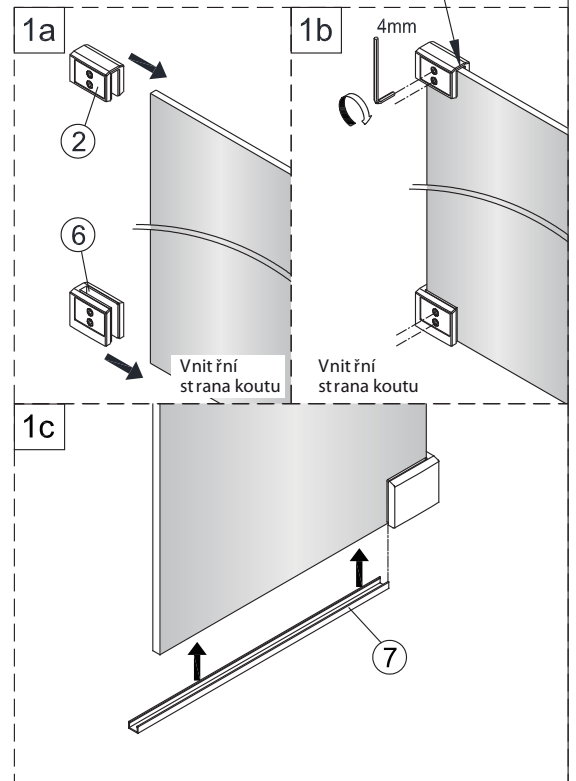

Instalační návod
Inštalacný návod
Mounting Instruction
Montageanleitung
Инструкция по установке

SATWIPANT
SATWIPANTC

Poznámka: Vnitřní strana koutu
- Easy Clean

1

2

	B(mm)
SIKOWI80	764~771
SIKOWI90	864~871
SIKOWI100	964~971
SIKOWI110	1064~1071
SIKOWI120	1164~1171
SIKOWI140	1364~1371

3

4

4a

4b

4c

4d

5

Poznámka: Vnitřní strana koutu
- Easy Clean

6

5a

5b

5c

7

Upravte polohu vodotěsného pásu a zajistěte těsný kontakt pásu a stěny tak, aby byla zajištěna vodotěsnost.

8

sloupte oboustrannou lepicí pásku

Vnitřní strana koutu

9

Instalační návod
Inštalacný návod
Mounting Instruction
Montageanleitung
Инструкция по установке

SIKOWIROZPANT
SIKOWIROZPANTC
SIKOWIROZPANTKS
SIKOWIROZPANTCKS

①

Poznámka: Vnitřní strana koutu
- Easy Clean