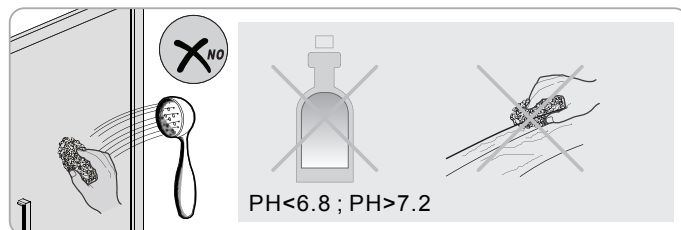

Instalační návod
Inštalacný návod
Mounting Instruction
Montageanleitung
Инструкция по установке

SATWIPANT
SATWIPANTC

Poznámka: Vnitřní strana koutu
- Easy Clean

1

2

	B(mm)
SIKOWI80	764~771
SIKOWI90	864~871
SIKOWI100	964~971
SIKOWI110	1064~1071
SIKOWI120	1164~1171
SIKOWI140	1364~1371

3

4

4a

4b

4c

4d

5

Poznámka: Vnitřní strana koutu
- Easy Clean

6

5a

5b

5c

7

Upravte polohu vodotěsného pásu a zajistěte těsný kontakt pásu a stěny tak, aby byla zajištěna vodotěsnost.

8

sloupte oboustrannou lepicí pásku