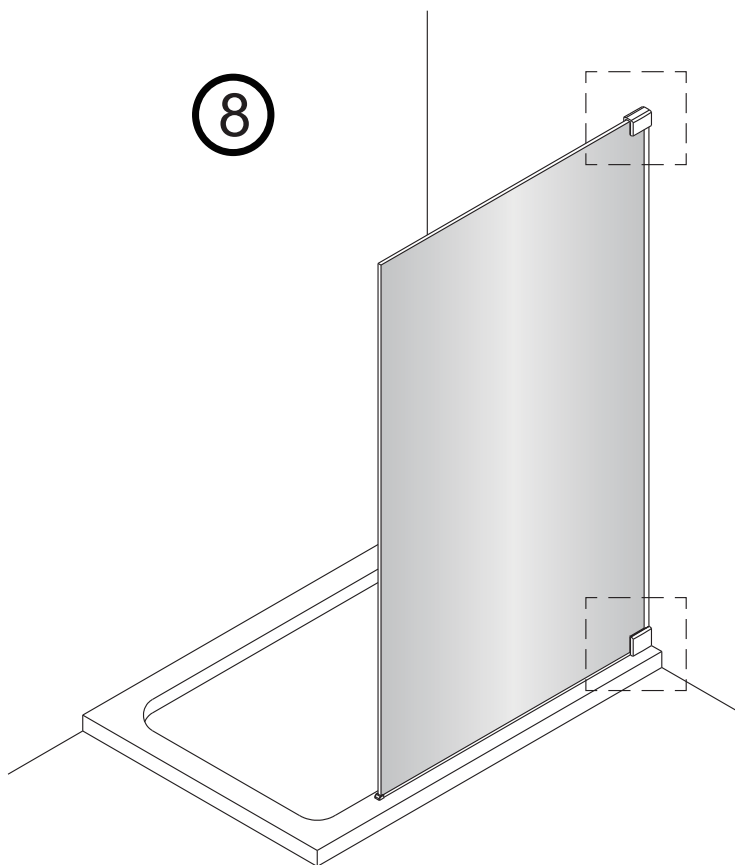

Instalační návod
Inštalacný návod
Mounting Instruction
Montageanleitung
Инструкция по установке

SATWIPANT
SATWIPANTC

Poznámka: Vnitřní strana koutu
- Easy Clean

1

2

	B(mm)
SIKOWI80	764~771
SIKOWI90	864~871
SIKOWI100	964~971
SIKOWI110	1064~1071
SIKOWI120	1164~1171
SIKOWI140	1364~1371

3

4

4a

4b

4c

4d

5

Poznámka: Vnitřní strana koutu
- Easy Clean

6

5a

5b

5c

7

Upravte polohu vodotěsného pásu a zajistěte těsný kontakt pásu a stěny tak, aby byla zajištěna vodotěsnost.

8

sloupte oboustrannou lepicí pásku

Vnitřní strana koutu

9

Instalační návod
Inštalacný návod
Mounting Instruction
Montageanleitung
Инструкция по установке

SIKOWIROZPANT
SIKOWIROZPANTC
SIKOWIROZPANTKS
SIKOWIROZPANTCKS

①

Poznámka: Vnitřní strana koutu
- Easy Clean