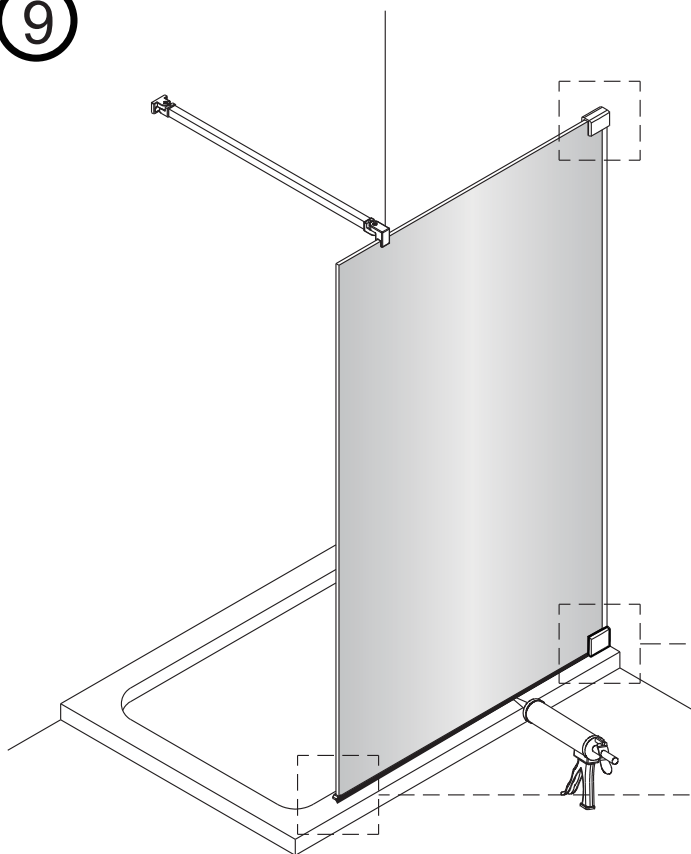

Instalační návod
Inštalacný návod
Mounting Instruction
Montageanleitung
Инструкция по установке

SATWIPANT
SATWIPANTC

Poznámka: Vnitřní strana koutu
- Easy Clean

1

2

	B(mm)
SIKOWI80	764~771
SIKOWI90	864~871
SIKOWI100	964~971
SIKOWI110	1064~1071
SIKOWI120	1164~1171
SIKOWI140	1364~1371

3

4

4a

4b

4c

4d

5

Poznámka: Vnitřní strana koutu
- Easy Clean

6

5a

5b

5c

7

Upravte polohu vodotěsného pásu a zajistěte těsný kontakt pásu a stěny tak, aby byla zajištěna vodotěsnost.

8

sloupte oboustrannou lepicí pásku

Vnitřní strana koutu

9

Instalační návod
Inštalacný návod
Mounting Instruction
Montageanleitung
Инструкция по установке

SIKOWIROZPANT
SIKOWIROZPANTC
SIKOWIROZPANTKS
SIKOWIROZPANTCKS

①

Poznámka: Vnitřní strana koutu
- Easy Clean