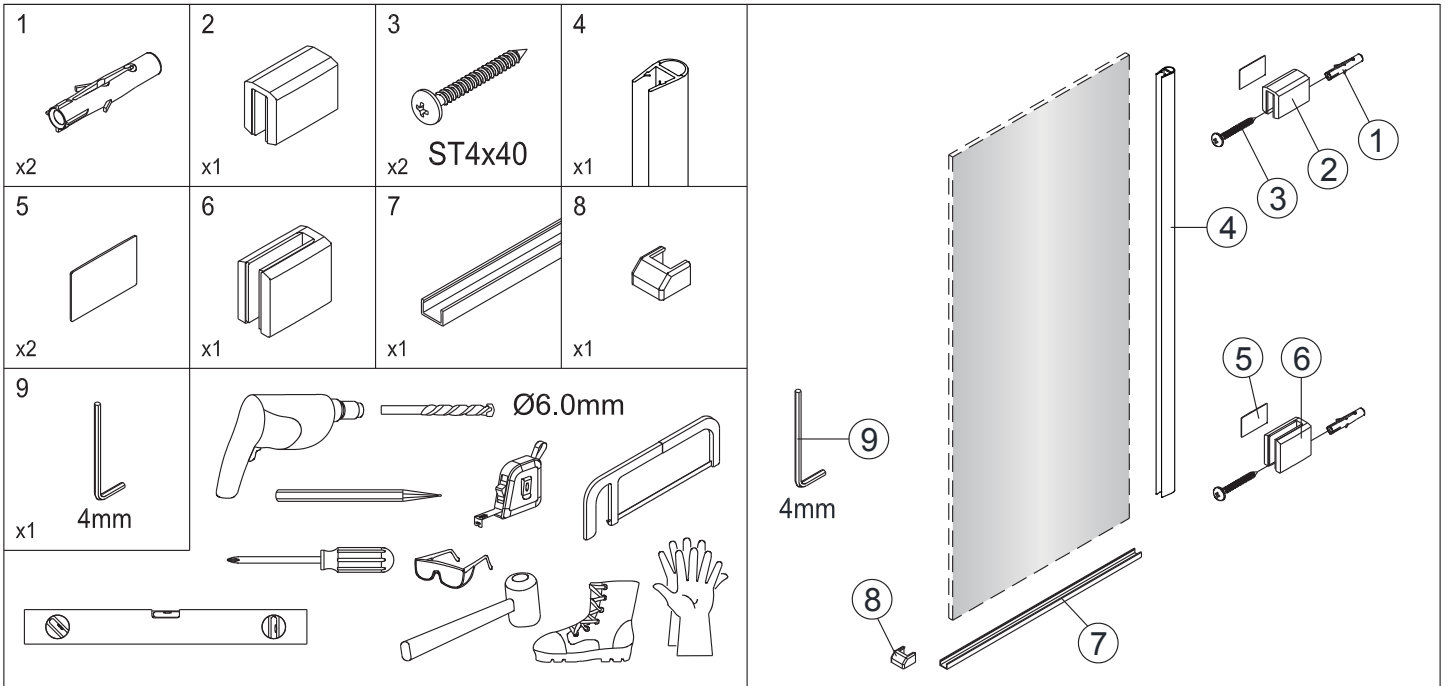

Instalační návod
Inštalacný návod
Mounting Instruction
Montageanleitung
Инструкция по установке

SATWIPANT
SATWIPANTC

Poznámka: Vnitřní strana koutu
- Easy Clean

1

2

	B(mm)
SIKOWI80	764~771
SIKOWI90	864~871
SIKOWI100	964~971
SIKOWI110	1064~1071
SIKOWI120	1164~1171
SIKOWI140	1364~1371

3

4

4a

4b

4c

4d

5

Poznámka: Vnitřní strana koutu
- Easy Clean

6

5a

5b

5c

7

Upravte polohu vodotěsného pásu a zajistěte těsný kontakt pásu a stěny tak, aby byla zajištěna vodotěsnost.

8

sloupte oboustrannou lepicí pásku