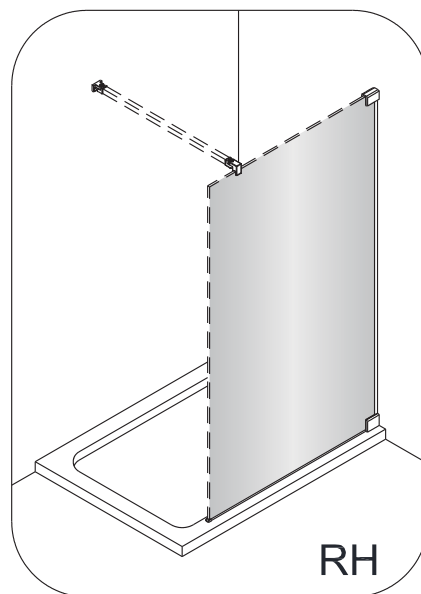

Instalační návod
Inštalacný návod
Mounting Instruction
Montageanleitung
Инструкция по установке

SATWIPANT
SATWIPANTC

Poznámka: Vnitřní strana koutu
- Easy Clean

1

2

	B(mm)
SIKOWI80	764~771
SIKOWI90	864~871
SIKOWI100	964~971
SIKOWI110	1064~1071
SIKOWI120	1164~1171
SIKOWI140	1364~1371

3

4

4a

4b

4c

4d

5

Poznámka: Vnitřní strana koutu
- Easy Clean

6

5a

5b

5c

7

Upravte polohu vodotěsného pásu a zajistěte těsný kontakt pásu a stěny tak, aby byla zajištěna vodotěsnost.

8

sloupte oboustrannou lepicí pásku