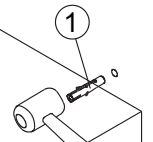

Instalační návod
Inštalacný návod
Mounting Instruction
Montageanleitung
Инструкция по установке

SATWIPANT
SATWIPANTC

Poznámka: Vnitřní strana koutu
- Easy Clean

1

2

	B(mm)
SIKOWI80	764~771
SIKOWI90	864~871
SIKOWI100	964~971
SIKOWI110	1064~1071
SIKOWI120	1164~1171
SIKOWI140	1364~1371

3

4

4a

4b

4c

4d

5

Poznámka: Vnitřní strana koutu
- Easy Clean

6

5a

5b

5c

7

Upravte polohu vodotěsného pásu a zajistěte těsný kontakt pásu a stěny tak, aby byla zajištěna vodotěsnost.

8

sloupte oboustrannou lepicí pásku