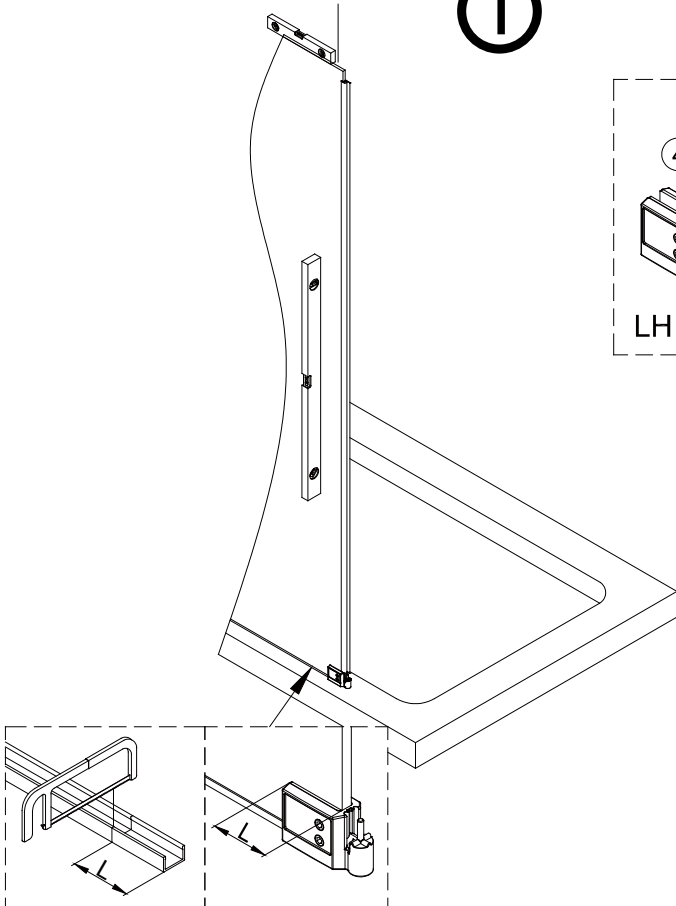

Instalační návod
Inštalacný návod
Mounting Instruction
Montageanleitung
Инструкция по установке

SATWIPANT
SATWIPANTC

Poznámka: Vnitřní strana koutu
- Easy Clean

1

2

	B(mm)
SIKOWI80	764~771
SIKOWI90	864~871
SIKOWI100	964~971
SIKOWI110	1064~1071
SIKOWI120	1164~1171
SIKOWI140	1364~1371

3

4

4a

4b

4c

4d

5

Poznámka: Vnitřní strana koutu
- Easy Clean

6

5a

5b

5c

7

Upravte polohu vodotěsného pásu a zajistěte těsný kontakt pásu a stěny tak, aby byla zajištěna vodotěsnost.

8

sloupte oboustrannou lepicí pásku

Vnitřní strana koutu

9

Instalační návod
Inštalacný návod
Mounting Instruction
Montageanleitung
Инструкция по установке

SIKOWIROZPANT
SIKOWIROZPANTC
SIKOWIROZPANTKS
SIKOWIROZPANTCKS

①

Poznámka: Vnitřní strana koutu
- Easy Clean