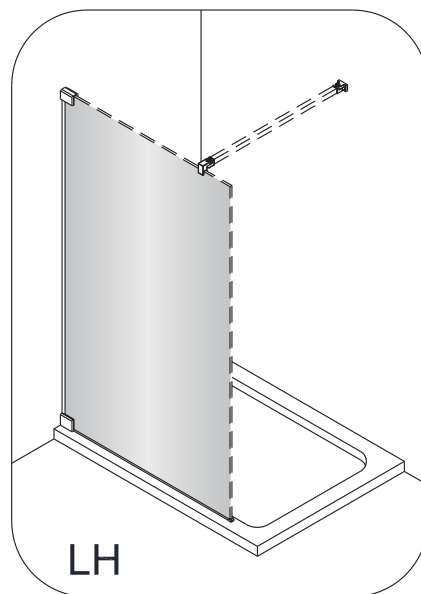

Instalační návod
Inštalacný návod
Mounting Instruction
Montageanleitung
Инструкция по установке

SATWIPANT
SATWIPANTC

Poznámka: Vnitřní strana koutu
- Easy Clean

1

2

	B(mm)
SIKOWI80	764~771
SIKOWI90	864~871
SIKOWI100	964~971
SIKOWI110	1064~1071
SIKOWI120	1164~1171
SIKOWI140	1364~1371

3

4

4a

4b

4c

4d

5

Poznámka: Vnitřní strana koutu
- Easy Clean

6

5a

5b

5c

7

Upravte polohu vodotěsného pásu a zajistěte těsný kontakt pásu a stěny tak, aby byla zajištěna vodotěsnost.

8

sloupte oboustrannou lepicí pásku