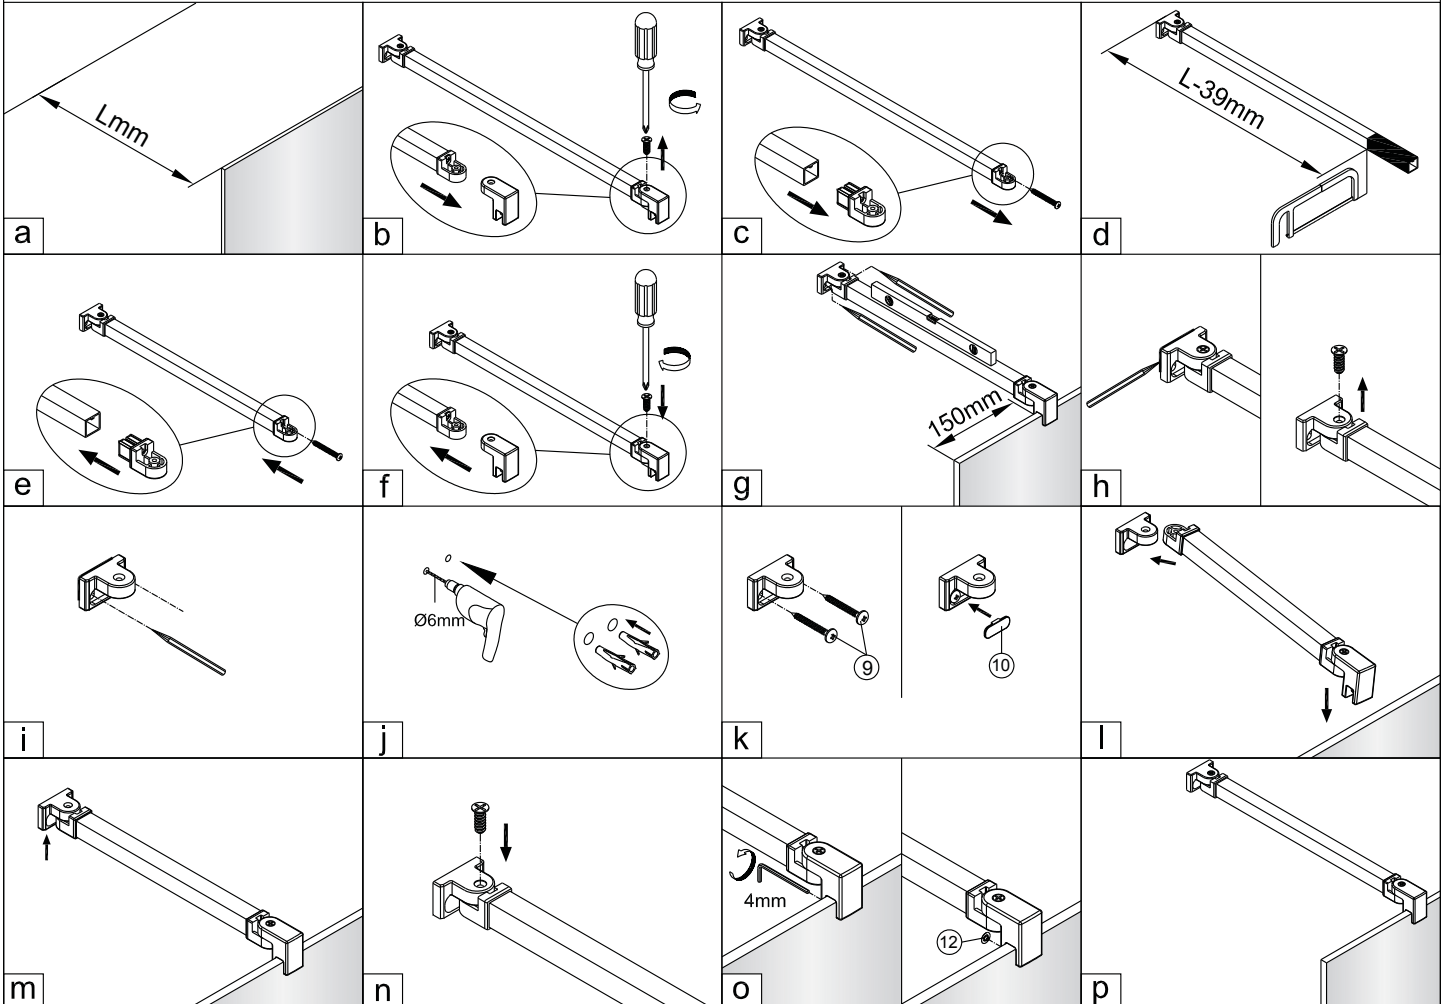

5  2X	9  ST4x40 2X
10  1X	11  1X
12  1X	13  4mm 1X

1

Max.=1200mm

	A(mm)
SIKOWI80	770~778
SIKOWI90	870~878
SIKOWI100	970~978
SIKOWI110	1070~1078
SIKOWI120	1170~1178
SIKOWI140	1370~1378

2

Poznámka:
Vnitřní strana koutu - easy clean

4

Instalační návod
Inštalacný návod
Mounting Instruction
Montageanleitung
Инструкция по установке

SIKOWIROZKS
SIKOWIROZ
SIKOWIROZC
SIKOWIROZCKS

<p>1</p>  <p>x1</p>	<p>2</p>  <p>x1</p>	<p>3</p>  <p>x1</p>	<p>4</p>  <p>x1</p>	<p>5</p>  <p>x1</p>	<p>6</p>  <p>x1</p>	<p>7</p>  <p>x1</p>	<p>8</p>  <p>x1</p>
<p>9</p>  <p>x1 4mm</p>							