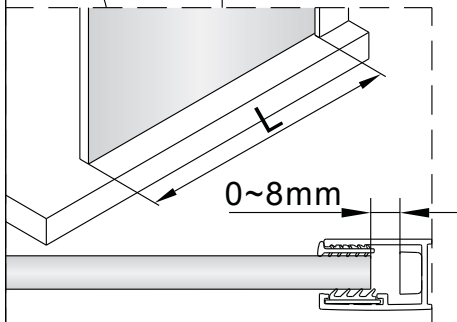

SIKOWI80/80KS/80MR,
 SIKOWI90/90KS/90MR,
 SIKOWI100/100KS/100MR,
 SIKOWI110/110KS/110MR,
 SIKOWI120/120KS/120MR,
 SIKOWI140/140KS/140KS

SIKOWIPROFIL, SIKOWIPROFILC

SIKOZAV2, SIKOZAV2C

2  1X	3  1X	4  1X
5  3X	6  ST4x40 3X	7  1X
8  2X		

5  2X	9  ST4x40 2X
10  1X	11  1X
12  1X	13  4mm 1X

1

Max.=1200mm

	A(mm)
SIKOWI80	770~778
SIKOWI90	870~878
SIKOWI100	970~978
SIKOWI110	1070~1078
SIKOWI120	1170~1178
SIKOWI140	1370~1378

2

Poznámka:
Vnitřní strana koutu - easy clean