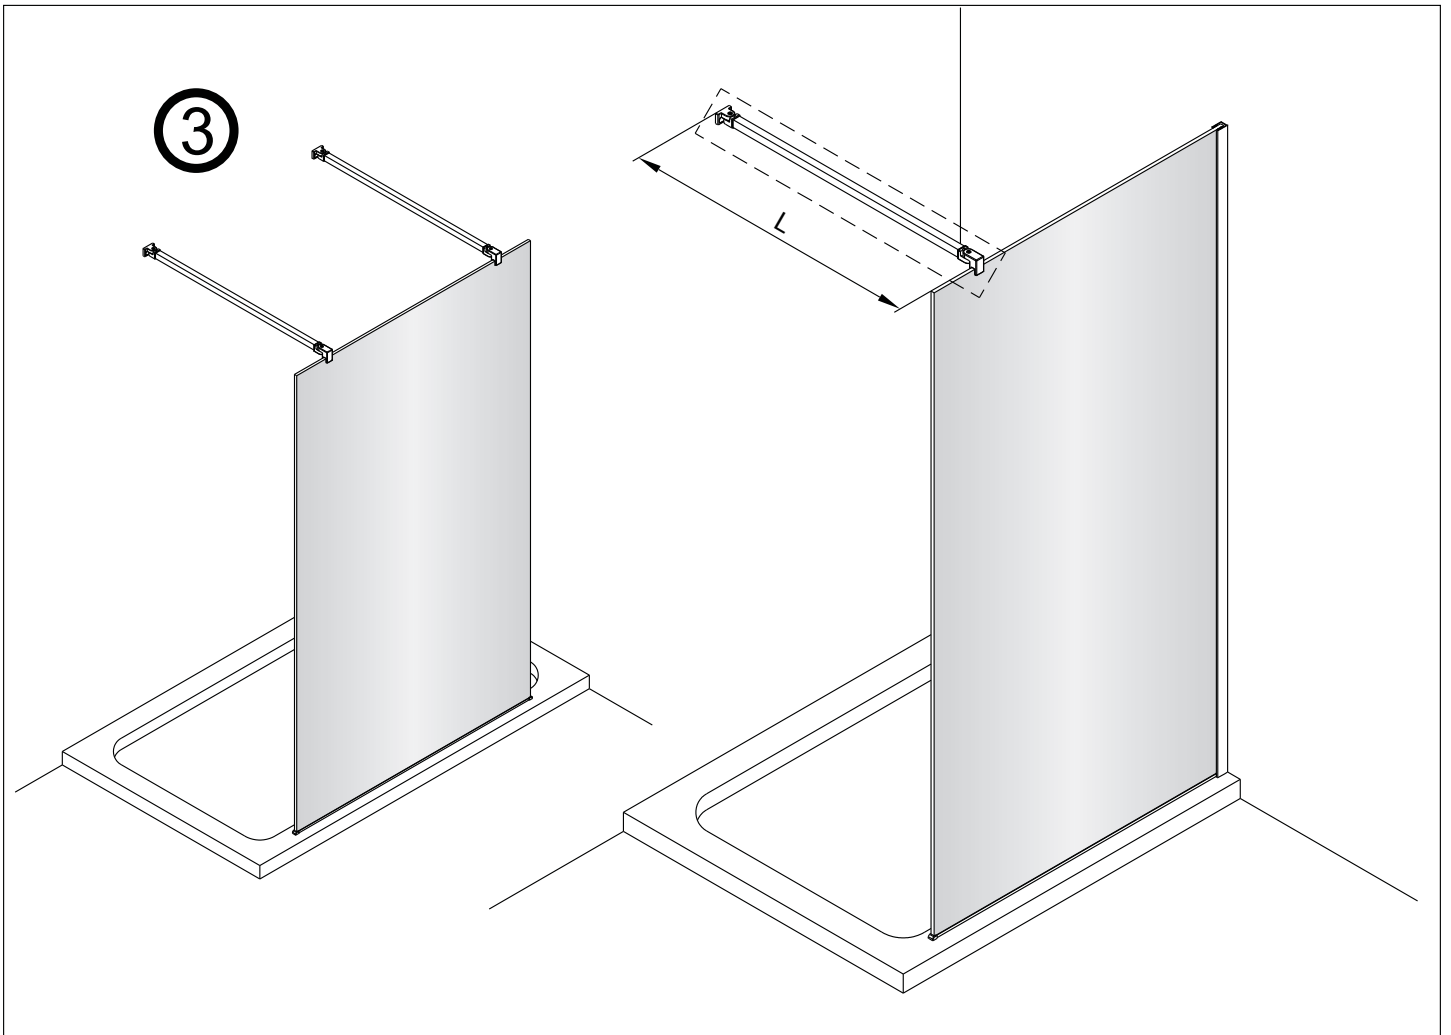

5  2X	9  ST4x40 2X
10  1X	11  1X
12  1X	13  4mm 1X

1

Max.=1200mm

	A(mm)
SIKOWI80	770~778
SIKOWI90	870~878
SIKOWI100	970~978
SIKOWI110	1070~1078
SIKOWI120	1170~1178
SIKOWI140	1370~1378

2

Poznámka:
Vnitřní strana koutu - easy clean