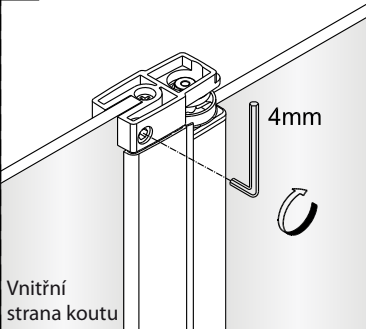

5  2X	9  ST4x40 2X
10  1X	11  1X
12  1X	13  4mm 1X

1

Max.=1200mm

	A(mm)
SIKOWI80	770~778
SIKOWI90	870~878
SIKOWI100	970~978
SIKOWI110	1070~1078
SIKOWI120	1170~1178
SIKOWI140	1370~1378

2

Poznámka:
Vnitřní strana koutu - easy clean

4

Instalační návod
Inštalacný návod
Mounting Instruction
Montageanleitung
Инструкция по установке

SIKOWIROZKS
SIKOWIROZ
SIKOWIROZC
SIKOWIROZCKS

<p>1</p>  <p>x1</p>	<p>2</p>  <p>x1</p>	<p>3</p>  <p>x1</p>	<p>4</p>  <p>x1</p>	<p>5</p>  <p>x1</p>	<p>6</p>  <p>x1</p>	<p>7</p>  <p>x1</p>	<p>8</p>  <p>x1</p>
<p>9</p>  <p>x1 4mm</p>							

1

RH

LH

2a

2b

2c

2

2d