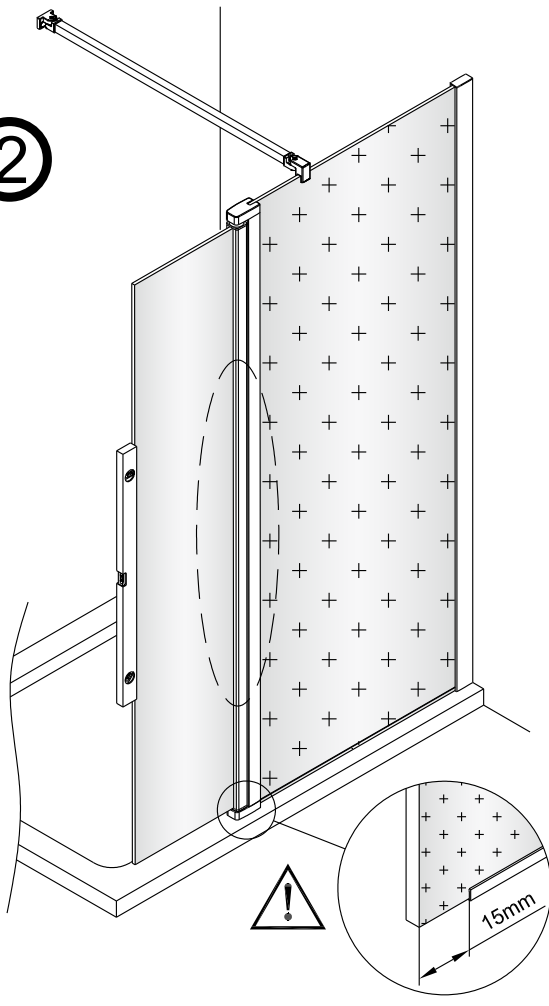

5  2X	9  ST4x40 2X
10  1X	11  1X
12  1X	13  4mm 1X

1

Max.=1200mm

	A(mm)
SIKOWI80	770~778
SIKOWI90	870~878
SIKOWI100	970~978
SIKOWI110	1070~1078
SIKOWI120	1170~1178
SIKOWI140	1370~1378

2

Poznámka:
Vnitřní strana koutu - easy clean

1

RH

LH

2a

2b

2c

2

2d