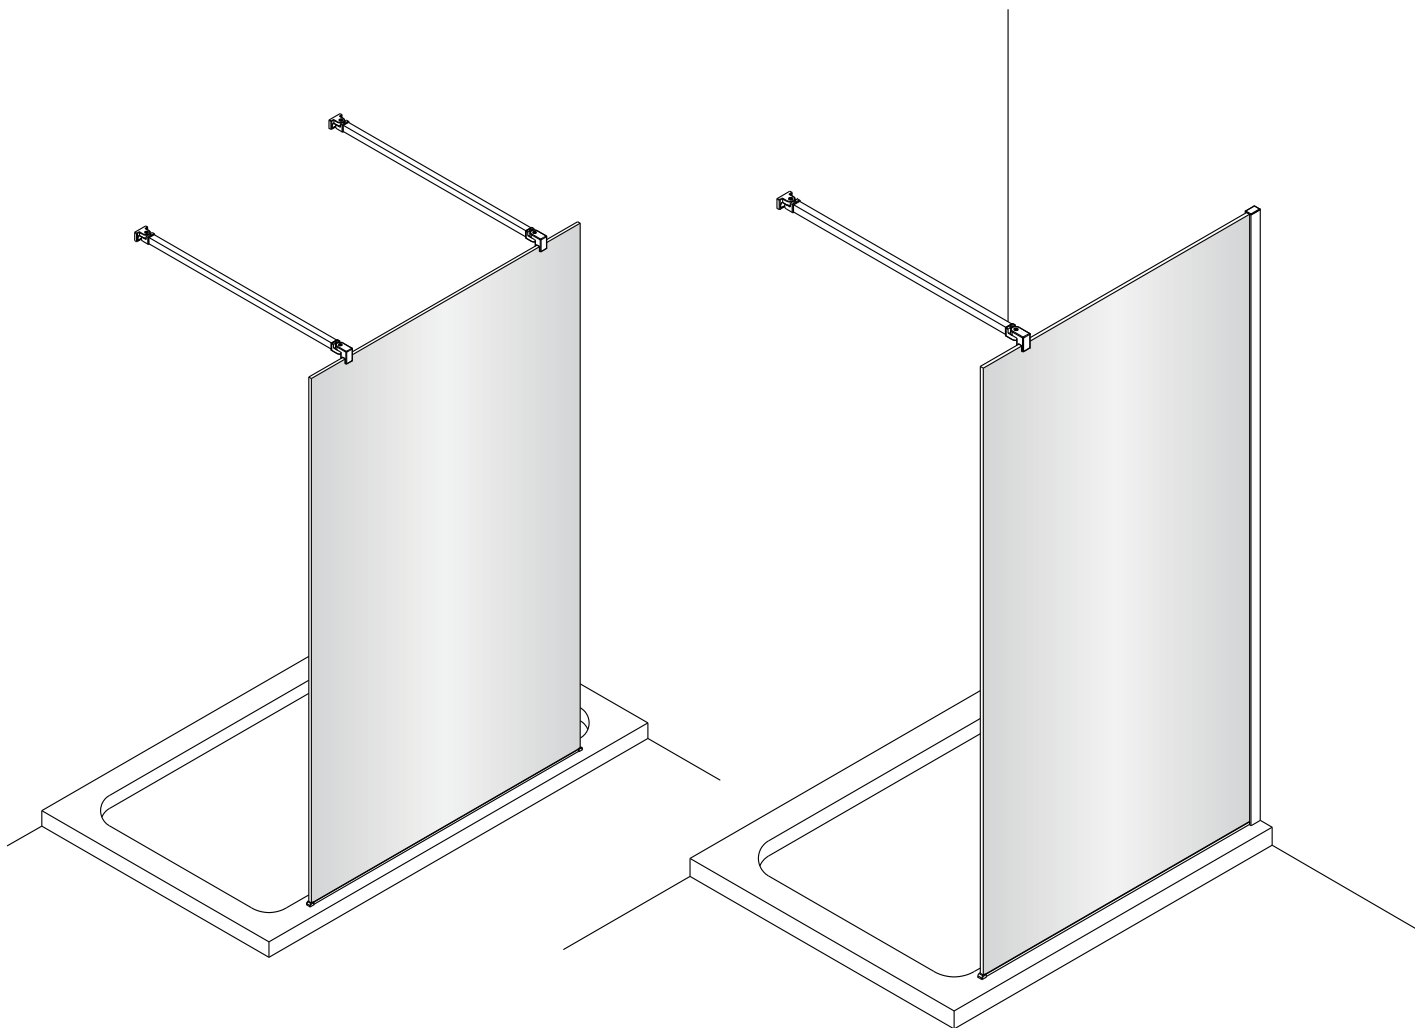

Instalační návod
Inštalacný návod
Mounting Instruction
Montageanleitung
Инструкция по установке

SIKOWI80, SIKOWI80KS, SIKOWI80MR,
SIKOWI90, SIKOWI90KS, SIKOWI90MR,
SIKOWI100, SIKOWI100KS, SIKOWI100MR,
SIKOWI110, SIKOWI110KS, SIKOWI110MR,
SIKOWI120, SIKOWI120KS, SIKOWI120MR,
SIKOWI140, SIKOWI140KS, SIKOWIPROFIL,
SIKOWIPROFILC, SIKOZAV2, SIKOZAV2C

5  2X	9  ST4x40 2X
10  1X	11  1X
12  1X	13  4mm 1X

1

Max.=1200mm

	A(mm)
SIKOWI80	770~778
SIKOWI90	870~878
SIKOWI100	970~978
SIKOWI110	1070~1078
SIKOWI120	1170~1178
SIKOWI140	1370~1378

2

Poznámka:
Vnitřní strana koutu - easy clean