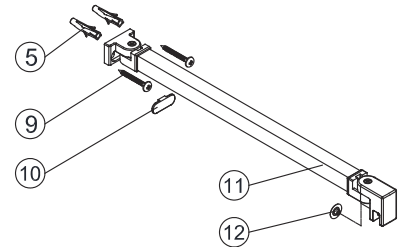

Instalační návod
Inštalacný návod
Mounting Instruction
Montageanleitung
Инструкция по установке

SIKOWI80, SIKOWI80KS, SIKOWI80MR,
SIKOWI90, SIKOWI90KS, SIKOWI90MR,
SIKOWI100, SIKOWI100KS, SIKOWI100MR,
SIKOWI110, SIKOWI110KS, SIKOWI110MR,
SIKOWI120, SIKOWI120KS, SIKOWI120MR,
SIKOWI140, SIKOWI140KS, SIKOWIPROFIL,
SIKOWIPROFILC, SIKOZAV2, SIKOZAV2C

SIKOWI80/80KS/80MR,
 SIKOWI90/90KS/90MR,
 SIKOWI100/100KS/100MR,
 SIKOWI110/110KS/110MR,
 SIKOWI120/120KS/120MR,
 SIKOWI140/140KS/140KS

SIKOWIPROFIL, SIKOWIPROFILC

SIKOZAV2, SIKOZAV2C

2  1X	3  1X	4  1X
5  3X	6  ST4x40 3X	7  1X
8  2X		

5  2X	9  ST4x40 2X
10  1X	11  1X
12  1X	13  4mm 1X

1

Max.=1200mm

	A(mm)
SIKOWI80	770~778
SIKOWI90	870~878
SIKOWI100	970~978
SIKOWI110	1070~1078
SIKOWI120	1170~1178
SIKOWI140	1370~1378

2

Poznámka:
Vnitřní strana koutu - easy clean