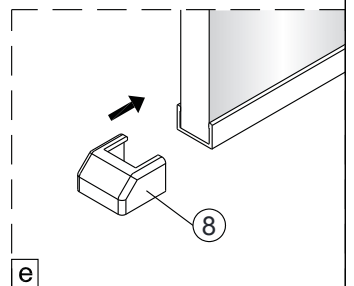

5  2X	9  ST4x40 2X
10  1X	11  1X
12  1X	13  4mm 1X

1

Max.=1200mm

	A(mm)
SIKOWI80	770~778
SIKOWI90	870~878
SIKOWI100	970~978
SIKOWI110	1070~1078
SIKOWI120	1170~1178
SIKOWI140	1370~1378

2

Poznámka:
Vnitřní strana koutu - easy clean