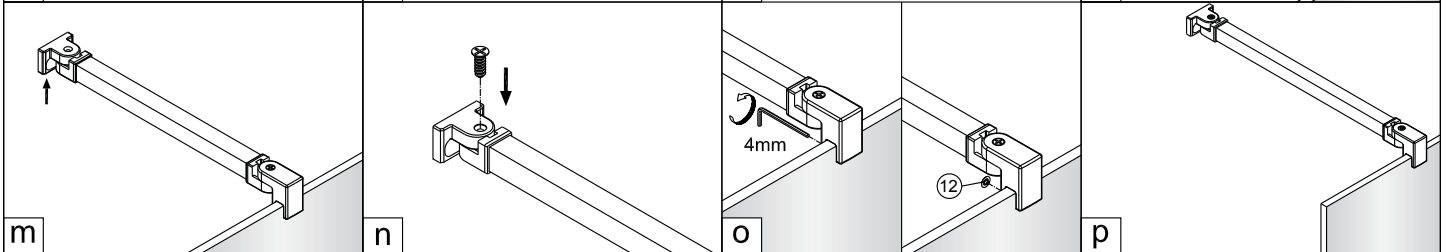

5  2X	9  ST4x40 2X
10  1X	11  1X
12  1X	13  4mm 1X

1

Max.=1200mm

	A(mm)
SIKOWI80	770~778
SIKOWI90	870~878
SIKOWI100	970~978
SIKOWI110	1070~1078
SIKOWI120	1170~1178
SIKOWI140	1370~1378

2

Poznámka:
Vnitřní strana koutu - easy clean