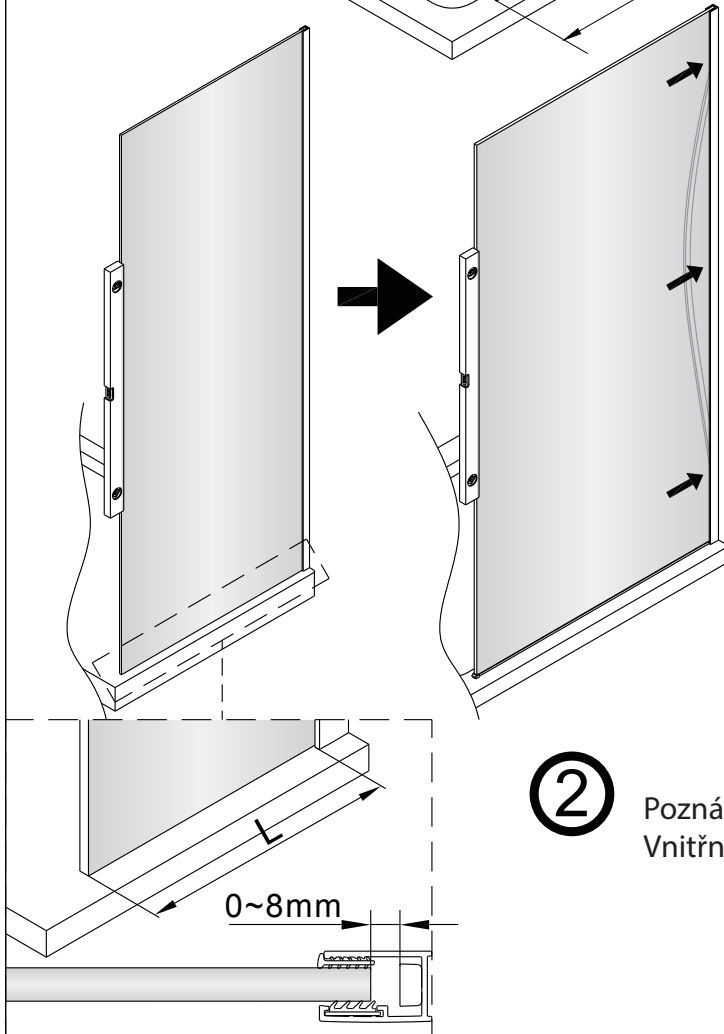

SIKOWI80/80KS/80MR,
 SIKOWI90/90KS/90MR,
 SIKOWI100/100KS/100MR,
 SIKOWI110/110KS/110MR,
 SIKOWI120/120KS/120MR,
 SIKOWI140/140KS/140KS

SIKOWIPROFIL, SIKOWIPROFILC

SIKOZAV2, SIKOZAV2C

2  1X	3  1X	4  1X
5  3X	6  ST4x40 3X	7  1X
8  2X		

5  2X	9  ST4x40 2X
10  1X	11  1X
12  1X	13  4mm 1X

1

Max.=1200mm

	A(mm)
SIKOWI80	770~778
SIKOWI90	870~878
SIKOWI100	970~978
SIKOWI110	1070~1078
SIKOWI120	1170~1178
SIKOWI140	1370~1378

2

Poznámka:
Vnitřní strana koutu - easy clean