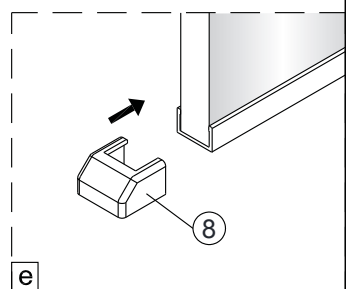

5  2X	9  ST4x40 2X
10  1X	11  1X
12  1X	13  4mm 1X

1

Max.=1200mm

	A(mm)
SIKOWI80	770~778
SIKOWI90	870~878
SIKOWI100	970~978
SIKOWI110	1070~1078
SIKOWI120	1170~1178
SIKOWI140	1370~1378

2

Poznámka:
Vnitřní strana koutu - easy clean