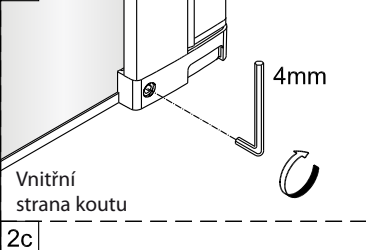

5  2X	9  ST4x40 2X
10  1X	11  1X
12  1X	13  4mm 1X

1

Max.=1200mm

	A(mm)
SIKOWI80	770~778
SIKOWI90	870~878
SIKOWI100	970~978
SIKOWI110	1070~1078
SIKOWI120	1170~1178
SIKOWI140	1370~1378

2

Poznámka:
Vnitřní strana koutu - easy clean

4

Instalační návod
Inštalacný návod
Mounting Instruction
Montageanleitung
Инструкция по установке

SIKOWIROZKS
SIKOWIROZ
SIKOWIROZC
SIKOWIROZCKS

<p>1</p>  <p>x1</p>	<p>2</p>  <p>x1</p>	<p>3</p>  <p>x1</p>	<p>4</p>  <p>x1</p>	<p>5</p>  <p>x1</p>	<p>6</p>  <p>x1</p>	<p>7</p>  <p>x1</p>	<p>8</p>  <p>x1</p>
<p>9</p>  <p>x1 4mm</p>							

1

RH

LH

2a

2b

2c

2

2d