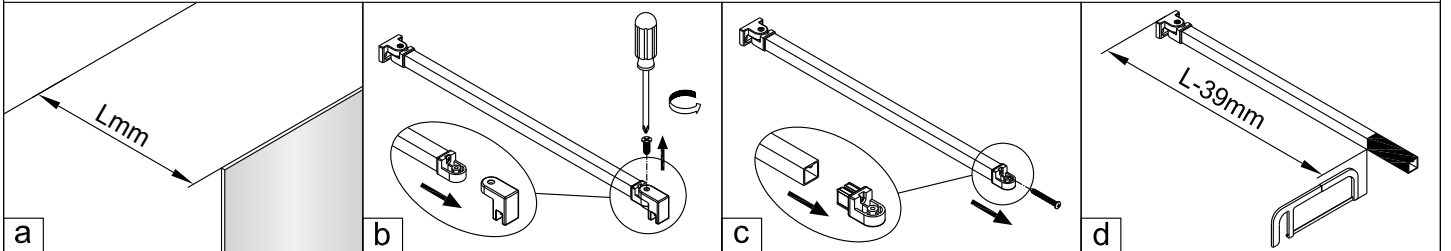

5  2X	9  ST4x40 2X
10  1X	11  1X
12  1X	13  4mm 1X

1

Max.=1200mm

	A(mm)
SIKOWI80	770~778
SIKOWI90	870~878
SIKOWI100	970~978
SIKOWI110	1070~1078
SIKOWI120	1170~1178
SIKOWI140	1370~1378

2

Poznámka:
Vnitřní strana koutu - easy clean