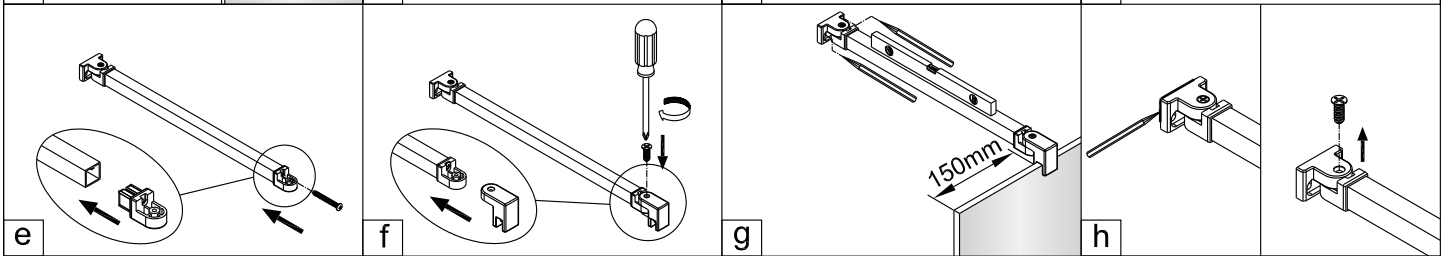

5  2X	9  ST4x40 2X
10  1X	11  1X
12  1X	13  4mm 1X

1

Max.=1200mm

	A(mm)
SIKOWI80	770~778
SIKOWI90	870~878
SIKOWI100	970~978
SIKOWI110	1070~1078
SIKOWI120	1170~1178
SIKOWI140	1370~1378

2

Poznámka:
Vnitřní strana koutu - easy clean