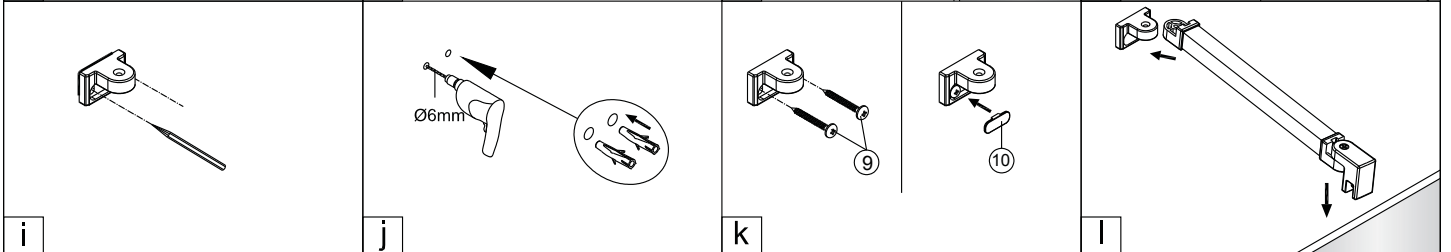

5  2X	9  ST4x40 2X
10  1X	11  1X
12  1X	13  4mm 1X

1

Max.=1200mm

	A(mm)
SIKOWI80	770~778
SIKOWI90	870~878
SIKOWI100	970~978
SIKOWI110	1070~1078
SIKOWI120	1170~1178
SIKOWI140	1370~1378

2

Poznámka:
Vnitřní strana koutu - easy clean