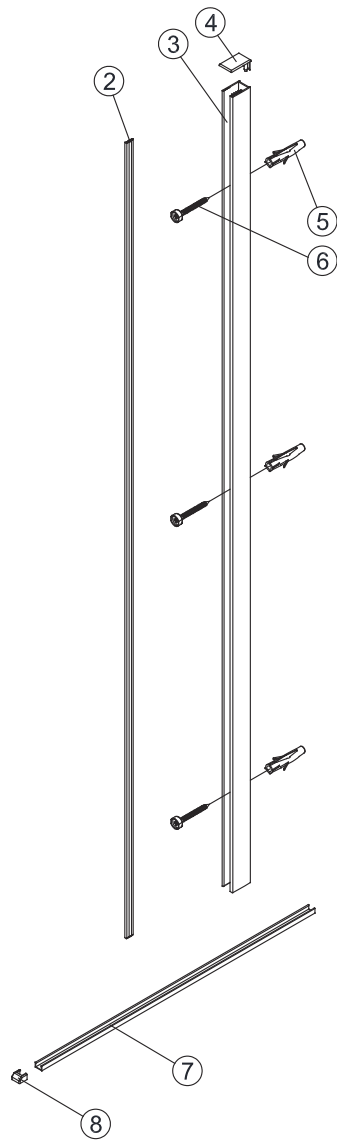

Instalační návod
Inštalacný návod
Mounting Instruction
Montageanleitung
Инструкция по установке

SIKOWI80, SIKOWI80KS, SIKOWI80MR,
SIKOWI90, SIKOWI90KS, SIKOWI90MR,
SIKOWI100, SIKOWI100KS, SIKOWI100MR,
SIKOWI110, SIKOWI110KS, SIKOWI110MR,
SIKOWI120, SIKOWI120KS, SIKOWI120MR,
SIKOWI140, SIKOWI140KS, SIKOWIPROFIL,
SIKOWIPROFILC, SIKOZAV2, SIKOZAV2C

SIKOWI80/80KS/80MR,
 SIKOWI90/90KS/90MR,
 SIKOWI100/100KS/100MR,
 SIKOWI110/110KS/110MR,
 SIKOWI120/120KS/120MR,
 SIKOWI140/140KS/140KS

SIKOWIPROFIL, SIKOWIPROFILC

SIKOZAV2, SIKOZAV2C

2  1X	3  1X	4  1X
5  3X	6  ST4x40 3X	7  1X
8  2X		

5  2X	9  ST4x40 2X
10  1X	11  1X
12  1X	13  4mm 1X

1

Max.=1200mm

	A(mm)
SIKOWI80	770~778
SIKOWI90	870~878
SIKOWI100	970~978
SIKOWI110	1070~1078
SIKOWI120	1170~1178
SIKOWI140	1370~1378

Vnitřní strana koutu

Ø6 mm

6

2

Poznámka:
Vnitřní strana koutu - easy clean

4

Instalační návod
Inštalacný návod
Mounting Instruction
Montageanleitung
Инструкция по установке

SIKOWIROZKS
SIKOWIROZ
SIKOWIROZC
SIKOWIROZCKS

1