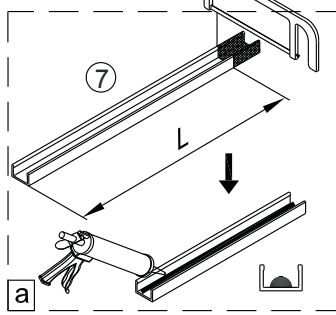

5  2X	9  ST4x40 2X
10  1X	11  1X
12  1X	13  4mm 1X

1

Max.=1200mm

	A(mm)
SIKOWI80	770~778
SIKOWI90	870~878
SIKOWI100	970~978
SIKOWI110	1070~1078
SIKOWI120	1170~1178
SIKOWI140	1370~1378

Vnitřní strana koutu

Ø6 mm

6

2

Poznámka:
Vnitřní strana koutu - easy clean

4

Instalační návod
Inštalacný návod
Mounting Instruction
Montageanleitung
Инструкция по установке

SIKOWIROZKS
SIKOWIROZ
SIKOWIROZC
SIKOWIROZCKS

1