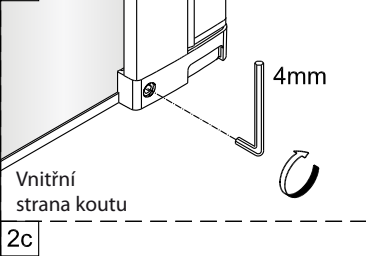

Ø6 mm

6

2

Poznámka:
Vnitřní strana koutu - easy clean

4

Instalační návod
Inštalacný návod
Mounting Instruction
Montageanleitung
Инструкция по установке

SIKOWIROZKS
SIKOWIROZ
SIKOWIROZC
SIKOWIROZCKS

1

RH

LH

2a

2b

2c

2

2d

2e