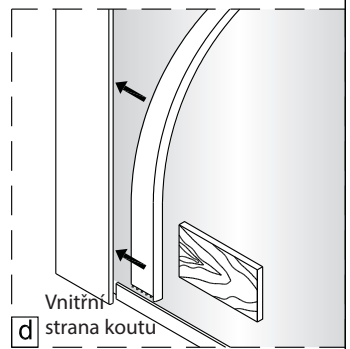

SIKOWI80/80KS/80MR,
 SIKOWI90/90KS/90MR,
 SIKOWI100/100KS/100MR,
 SIKOWI110/110KS/110MR,
 SIKOWI120/120KS/120MR,
 SIKOWI140/140KS/140KS

SIKOWIPROFIL, SIKOWIPROFILC

SIKOZAV2, SIKOZAV2C

2  1X	3  1X	4  1X
5  3X	6  ST4x40 3X	7  1X
8  2X		

5  2X	9  ST4x40 2X
10  1X	11  1X
12  1X	13  4mm 1X

1

Max.=1200mm

	A(mm)
SIKOWI80	770~778
SIKOWI90	870~878
SIKOWI100	970~978
SIKOWI110	1070~1078
SIKOWI120	1170~1178
SIKOWI140	1370~1378

Vnitřní strana koutu

Ø6 mm

6

2

Poznámka:
Vnitřní strana koutu - easy clean

4

Instalační návod
Inštalacný návod
Mounting Instruction
Montageanleitung
Инструкция по установке

SIKOWIROZKS
SIKOWIROZ
SIKOWIROZC
SIKOWIROZCKS

1