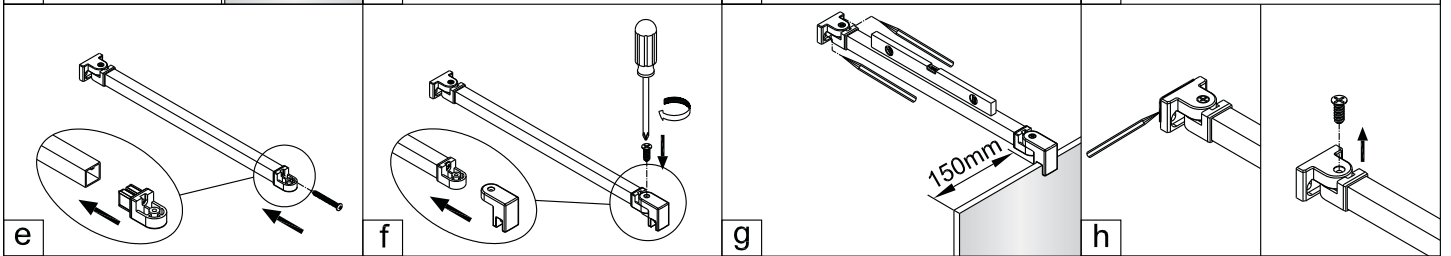

Ø6 mm

6

2

Poznámka:
Vnitřní strana koutu - easy clean

4

Instalační návod
Inštalacný návod
Mounting Instruction
Montageanleitung
Инструкция по установке

SIKOWIROZKS
SIKOWIROZ
SIKOWIROZC
SIKOWIROZCKS

1