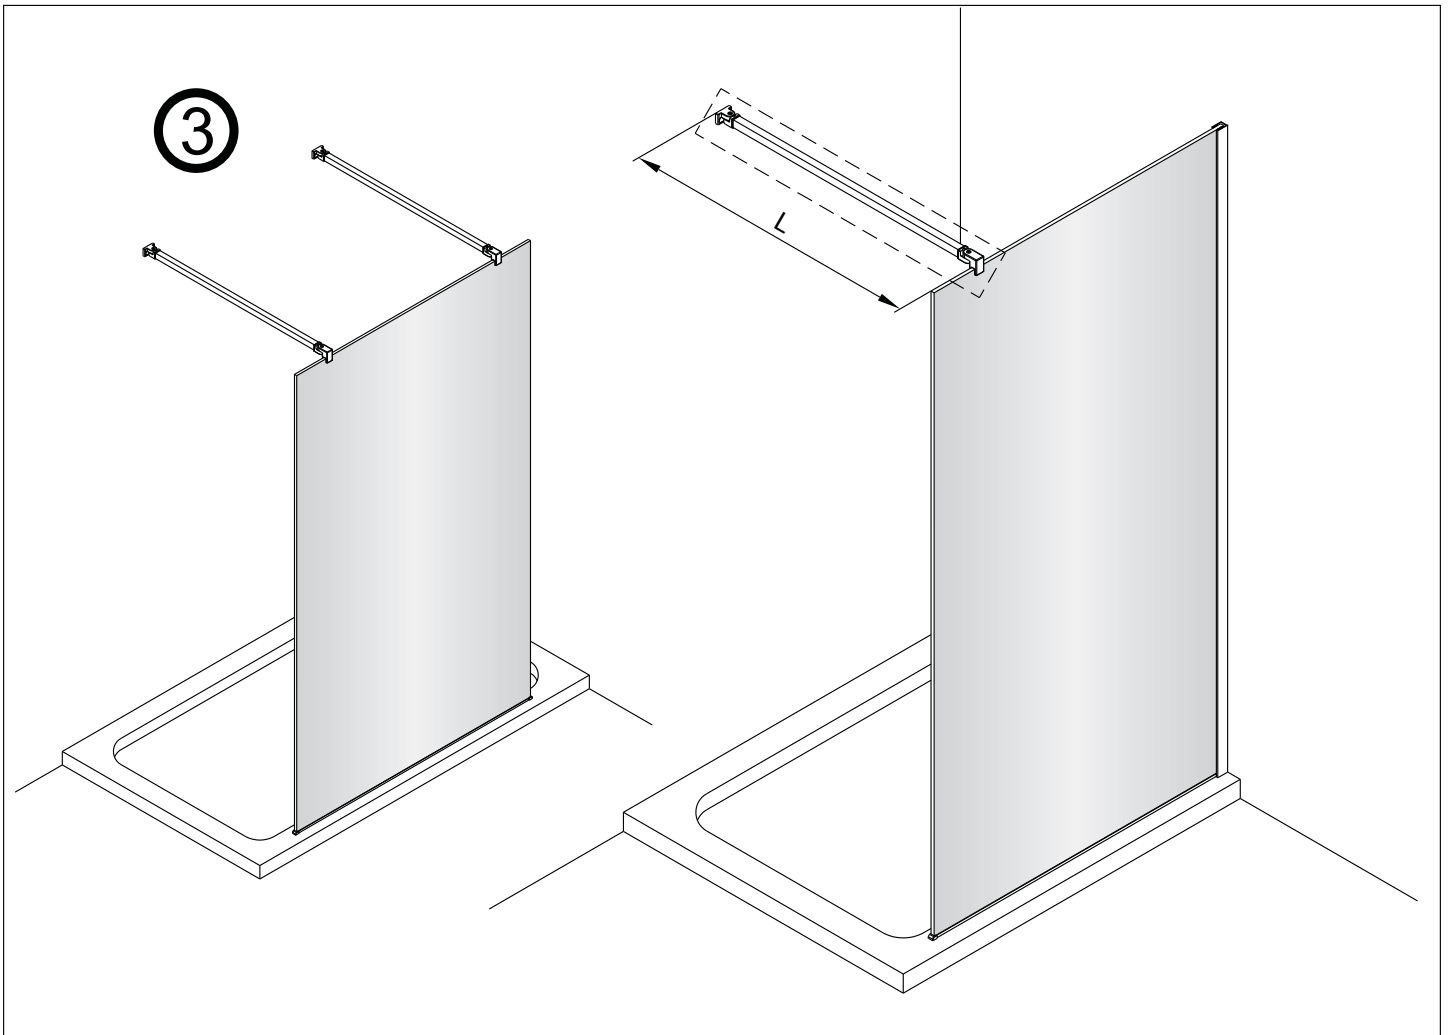

Ø6 mm

6

2

Poznámka:
Vnitřní strana koutu - easy clean

4

Instalační návod
Inštalacný návod
Mounting Instruction
Montageanleitung
Инструкция по установке

SIKOWIROZKS
SIKOWIROZ
SIKOWIROZC
SIKOWIROZCKS

1