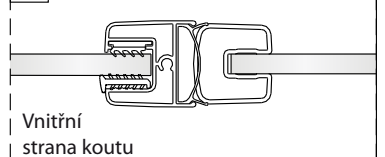

Ø6 mm

6

2

Poznámka:
Vnitřní strana koutu - easy clean

4

Instalační návod
Inštalacný návod
Mounting Instruction
Montageanleitung
Инструкция по установке

SIKOWIROZKS
SIKOWIROZ
SIKOWIROZC
SIKOWIROZCKS

1

RH

LH

2a

2b

2c

2

2d

2e