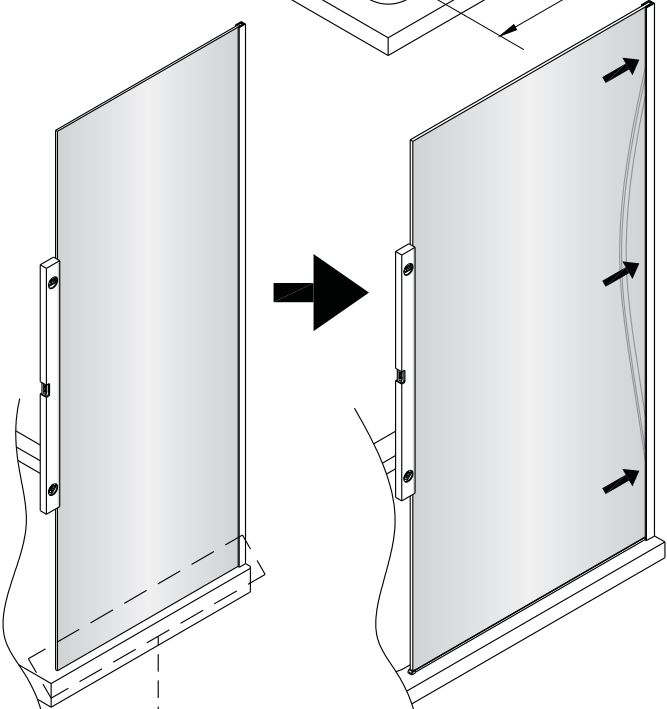

Ø6 mm

6

2

Poznámka:
Vnitřní strana koutu - easy clean

4

Instalační návod
Inštalacný návod
Mounting Instruction
Montageanleitung
Инструкция по установке

SIKOWIROZKS
SIKOWIROZ
SIKOWIROZC
SIKOWIROZCKS

1