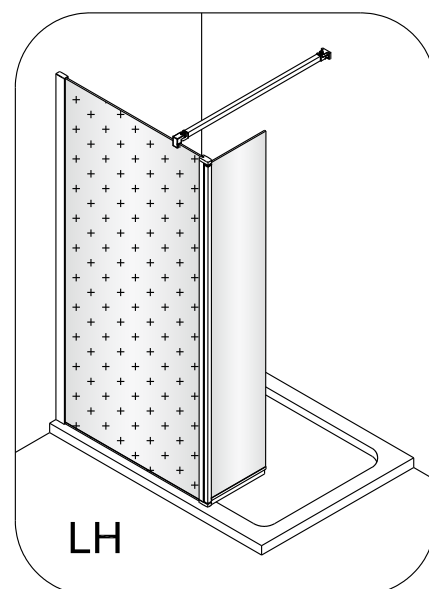

Ø6 mm

6

2

Poznámka:
Vnitřní strana koutu - easy clean

4

Instalační návod
Inštalacný návod
Mounting Instruction
Montageanleitung
Инструкция по установке

SIKOWIROZKS
SIKOWIROZ
SIKOWIROZC
SIKOWIROZCKS

1