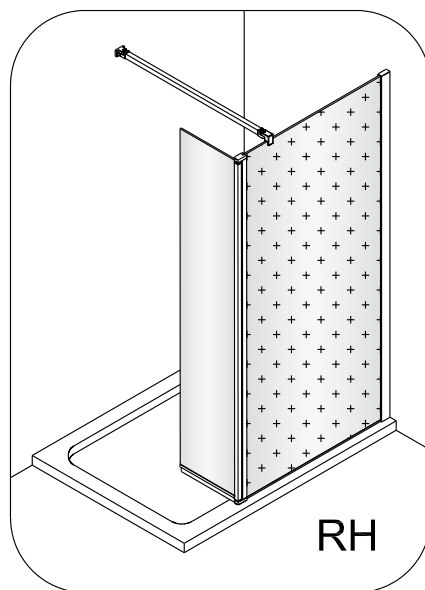

5  2X	9  ST4x40 2X
10  1X	11  1X
12  1X	13  4mm 1X

1

Max.=1200mm

	A(mm)
SIKOWI80	770~778
SIKOWI90	870~878
SIKOWI100	970~978
SIKOWI110	1070~1078
SIKOWI120	1170~1178
SIKOWI140	1370~1378

Vnitřní strana koutu

Ø6 mm

6

2

Poznámka:
Vnitřní strana koutu - easy clean

4

Instalační návod
Inštalacný návod
Mounting Instruction
Montageanleitung
Инструкция по установке

SIKOWIROZKS
SIKOWIROZ
SIKOWIROZC
SIKOWIROZCKS

1