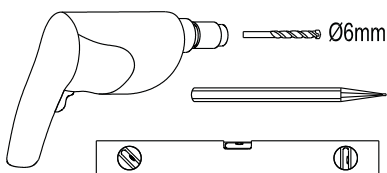

SIKOWI80/80KS/80MR,
 SIKOWI90/90KS/90MR,
 SIKOWI100/100KS/100MR,
 SIKOWI110/110KS/110MR,
 SIKOWI120/120KS/120MR,
 SIKOWI140/140KS/140KS

SIKOWIPROFIL, SIKOWIPROFILC

SIKOZAV2, SIKOZAV2C

2  1X	3  1X	4  1X
5  3X	6  ST4x40 3X	7  1X
8  2X		

5  2X	9  ST4x40 2X
10  1X	11  1X
12  1X	13  4mm 1X

1

Max.=1200mm

	A(mm)
SIKOWI80	770~778
SIKOWI90	870~878
SIKOWI100	970~978
SIKOWI110	1070~1078
SIKOWI120	1170~1178
SIKOWI140	1370~1378

Vnitřní strana koutu

Ø6 mm

6

2

Poznámka:
Vnitřní strana koutu - easy clean

4

Instalační návod
Inštalacný návod
Mounting Instruction
Montageanleitung
Инструкция по установке

SIKOWIROZKS
SIKOWIROZ
SIKOWIROZC
SIKOWIROZCKS

1