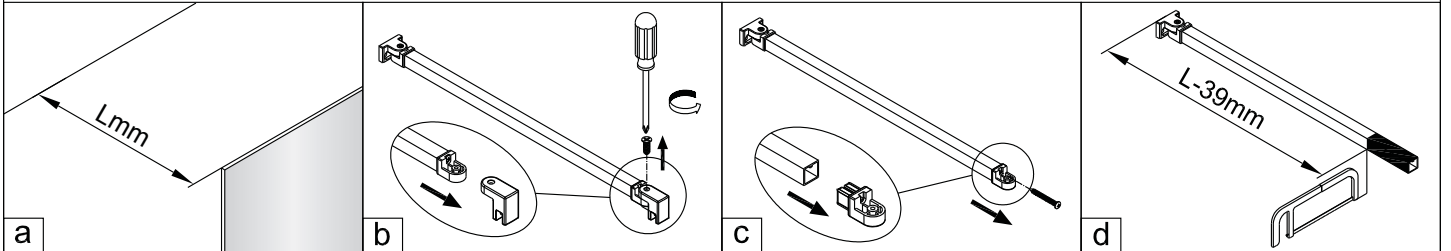

5  2X	9  ST4x40 2X
10  1X	11  1X
12  1X	13  4mm 1X

1

Max.=1200mm

	A(mm)
SIKOWI80	770~778
SIKOWI90	870~878
SIKOWI100	970~978
SIKOWI110	1070~1078
SIKOWI120	1170~1178
SIKOWI140	1370~1378

Vnitřní strana koutu

Ø6 mm

6

2

Poznámka:
Vnitřní strana koutu - easy clean

4

Instalační návod
Inštalacný návod
Mounting Instruction
Montageanleitung
Инструкция по установке

SIKOWIROZKS
SIKOWIROZ
SIKOWIROZC
SIKOWIROZCKS

1