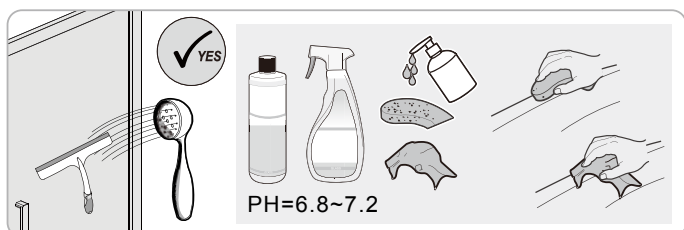

Ø6 mm

6

2

Poznámka:
Vnitřní strana koutu - easy clean

4

Instalační návod
Inštalacný návod
Mounting Instruction
Montageanleitung
Инструкция по установке

SIKOWIROZKS
SIKOWIROZ
SIKOWIROZC
SIKOWIROZCKS

1