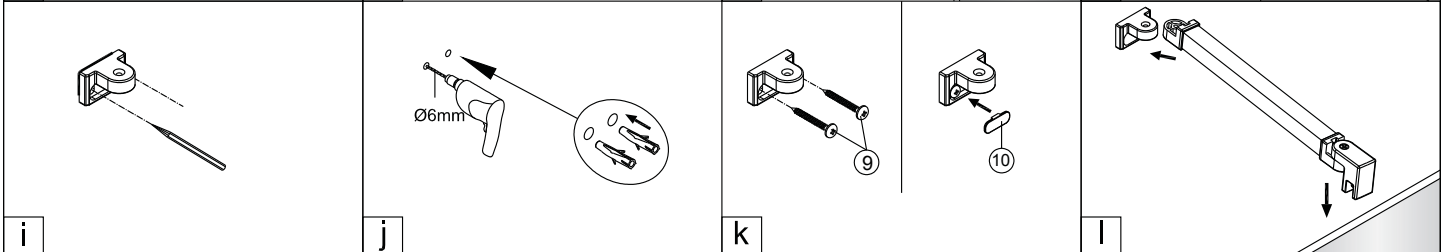

Ø6 mm

6

2

Poznámka:
Vnitřní strana koutu - easy clean

4

Instalační návod
Inštalacný návod
Mounting Instruction
Montageanleitung
Инструкция по установке

SIKOWIROZKS
SIKOWIROZ
SIKOWIROZC
SIKOWIROZCKS

1