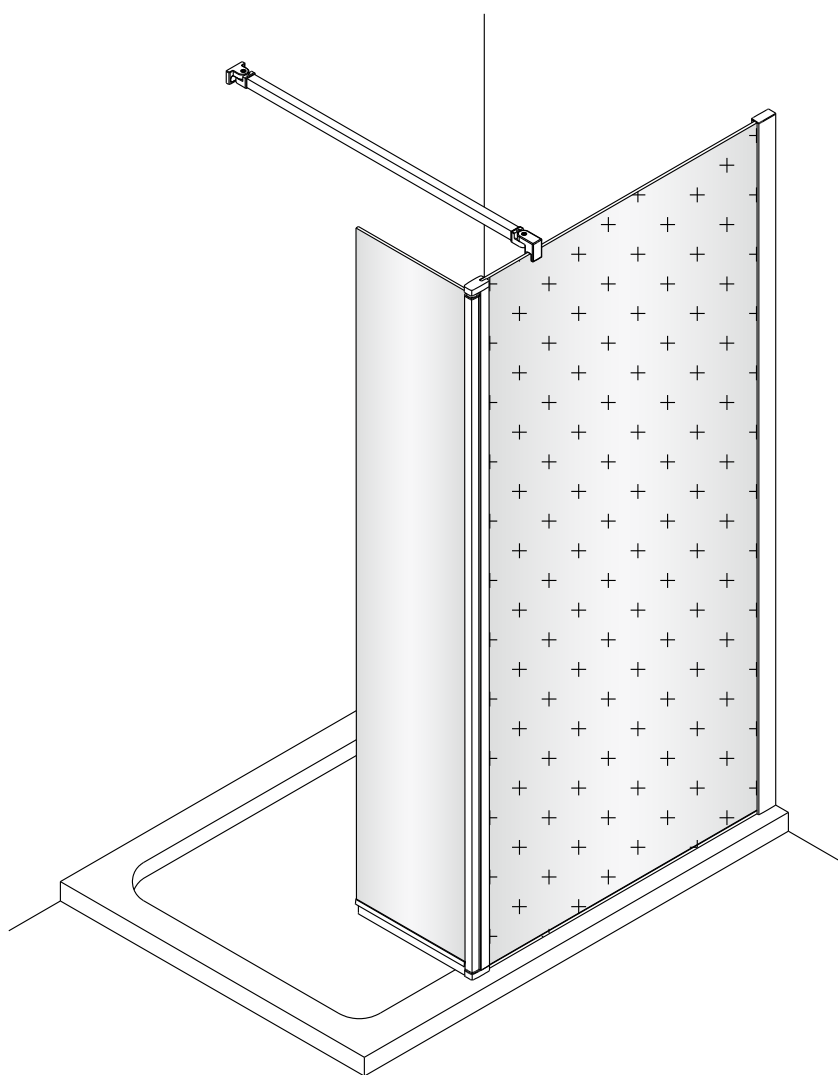

Ø6 mm

6

2

Poznámka:
Vnitřní strana koutu - easy clean

4

Instalační návod
Inštalacný návod
Mounting Instruction
Montageanleitung
Инструкция по установке

SIKOWIROZKS
SIKOWIROZ
SIKOWIROZC
SIKOWIROZCKS

1