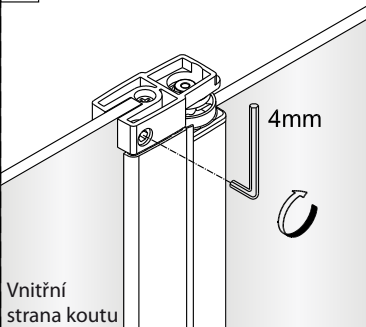

5  2X	9  ST4x40 2X
10  1X	11  1X
12  1X	13  4mm 1X

1

Max.=1200mm

	A(mm)
SIKOWI80	770~778
SIKOWI90	870~878
SIKOWI100	970~978
SIKOWI110	1070~1078
SIKOWI120	1170~1178
SIKOWI140	1370~1378

Vnitřní strana koutu

Ø6 mm

6

2

Poznámka:
Vnitřní strana koutu - easy clean

4

Instalační návod
Inštalacný návod
Mounting Instruction
Montageanleitung
Инструкция по установке

SIKOWIROZKS
SIKOWIROZ
SIKOWIROZC
SIKOWIROZCKS

1

RH

LH

2a

2b

2c

2

2d

2e