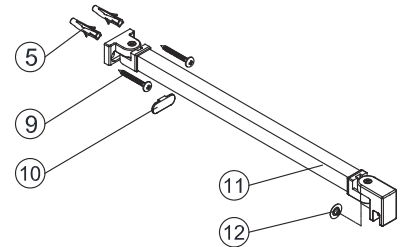

Instalační návod
Inštalacný návod
Mounting Instruction
Montageanleitung
Инструкция по установке

SIKOWI80, SIKOWI80KS, SIKOWI80MR,
SIKOWI90, SIKOWI90KS, SIKOWI90MR,
SIKOWI100, SIKOWI100KS, SIKOWI100MR,
SIKOWI110, SIKOWI110KS, SIKOWI110MR,
SIKOWI120, SIKOWI120KS, SIKOWI120MR,
SIKOWI140, SIKOWI140KS, SIKOWIPROFIL,
SIKOWIPROFILC, SIKOZAV2, SIKOZAV2C

SIKOWI80/80KS/80MR,
 SIKOWI90/90KS/90MR,
 SIKOWI100/100KS/100MR,
 SIKOWI110/110KS/110MR,
 SIKOWI120/120KS/120MR,
 SIKOWI140/140KS/140KS

SIKOWIPROFIL, SIKOWIPROFILC

SIKOZAV2, SIKOZAV2C

2  1X	3  1X	4  1X
5  3X	6  ST4x40 3X	7  1X
8  2X		

5  2X	9  ST4x40 2X
10  1X	11  1X
12  1X	13  4mm 1X

1

Max.=1200mm

	A(mm)
SIKOWI80	770~778
SIKOWI90	870~878
SIKOWI100	970~978
SIKOWI110	1070~1078
SIKOWI120	1170~1178
SIKOWI140	1370~1378

Vnitřní strana koutu

Ø6 mm

6

2

Poznámka:
Vnitřní strana koutu - easy clean

4

Instalační návod
Inštalacný návod
Mounting Instruction
Montageanleitung
Инструкция по установке

SIKOWIROZKS
SIKOWIROZ
SIKOWIROZC
SIKOWIROZCKS

1