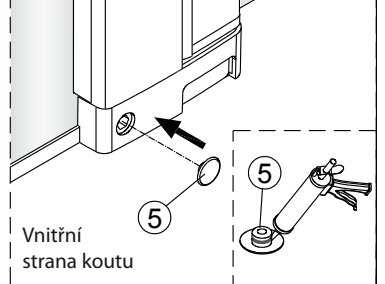

Ø6 mm

6

2

Poznámka:
Vnitřní strana koutu - easy clean

4

Instalační návod
Inštalacný návod
Mounting Instruction
Montageanleitung
Инструкция по установке

SIKOWIROZKS
SIKOWIROZ
SIKOWIROZC
SIKOWIROZCKS

1

RH

LH

2a

2b

2c

2

2d

2e