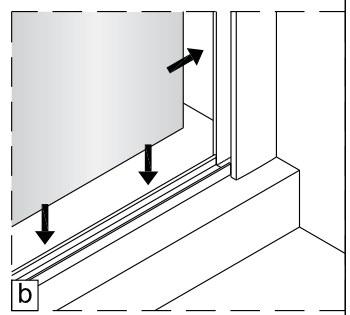

5  2X	9  ST4x40 2X
10  1X	11  1X
12  1X	13  4mm 1X

1

Max.=1200mm

	A(mm)
SIKOWI80	770~778
SIKOWI90	870~878
SIKOWI100	970~978
SIKOWI110	1070~1078
SIKOWI120	1170~1178
SIKOWI140	1370~1378

Vnitřní strana koutu

Ø6 mm

6

2

Poznámka:
Vnitřní strana koutu - easy clean

4

Instalační návod
Inštalacný návod
Mounting Instruction
Montageanleitung
Инструкция по установке

SIKOWIROZKS
SIKOWIROZ
SIKOWIROZC
SIKOWIROZCKS

1