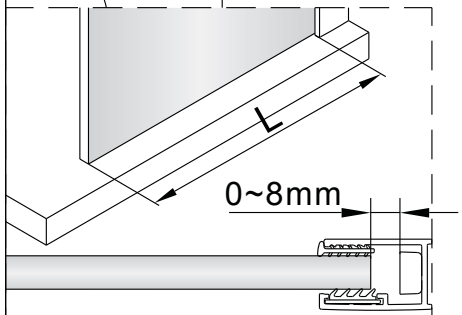

5  2X	9  ST4x40 2X
10  1X	11  1X
12  1X	13  4mm 1X

1

Max.=1200mm

	A(mm)
SIKOWI80	770~778
SIKOWI90	870~878
SIKOWI100	970~978
SIKOWI110	1070~1078
SIKOWI120	1170~1178
SIKOWI140	1370~1378

Vnitřní strana koutu

Ø6 mm

6

2

Poznámka:
Vnitřní strana koutu - easy clean

4

Instalační návod
Inštalacný návod
Mounting Instruction
Montageanleitung
Инструкция по установке

SIKOWIROZKS
SIKOWIROZ
SIKOWIROZC
SIKOWIROZCKS

1