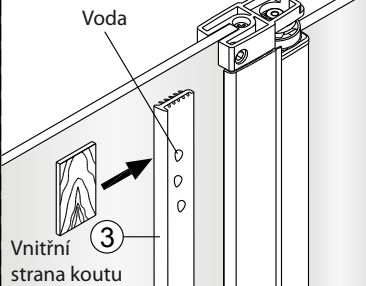

Ø6 mm

6

2

Poznámka:
Vnitřní strana koutu - easy clean

4

Instalační návod
Inštalacný návod
Mounting Instruction
Montageanleitung
Инструкция по установке

SIKOWIROZKS
SIKOWIROZ
SIKOWIROZC
SIKOWIROZCKS

1

RH

LH

2a

2b

2c

2

2d

2e