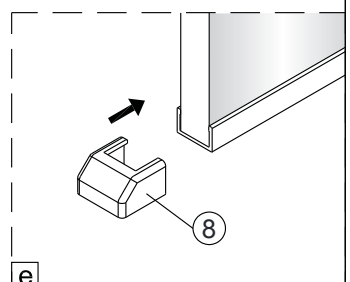

5  2X	9  ST4x40 2X
10  1X	11  1X
12  1X	13  4mm 1X

1

Max.=1200mm

	A(mm)
SIKOWI80	770~778
SIKOWI90	870~878
SIKOWI100	970~978
SIKOWI110	1070~1078
SIKOWI120	1170~1178
SIKOWI140	1370~1378

Vnitřní strana koutu

Ø6 mm

6

2

Poznámka:
Vnitřní strana koutu - easy clean

4

Instalační návod
Inštalacný návod
Mounting Instruction
Montageanleitung
Инструкция по установке

SIKOWIROZKS
SIKOWIROZ
SIKOWIROZC
SIKOWIROZCKS

1