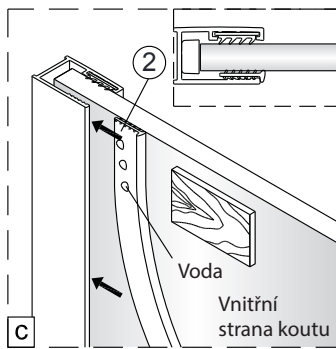

5  2X	9  ST4x40 2X
10  1X	11  1X
12  1X	13  4mm 1X

1

Max.=1200mm

	A(mm)
SIKOWI80	770~778
SIKOWI90	870~878
SIKOWI100	970~978
SIKOWI110	1070~1078
SIKOWI120	1170~1178
SIKOWI140	1370~1378

Vnitřní strana koutu

Ø6 mm

6

2

Poznámka:
Vnitřní strana koutu - easy clean

4

Instalační návod
Inštalacný návod
Mounting Instruction
Montageanleitung
Инструкция по установке

SIKOWIROZKS
SIKOWIROZ
SIKOWIROZC
SIKOWIROZCKS

1