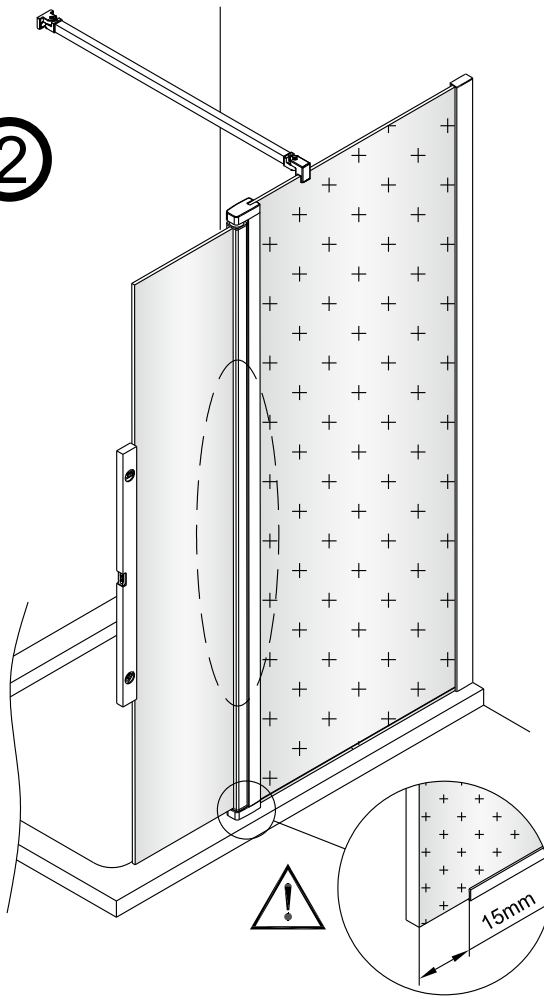

Ø6 mm

6

2

Poznámka:
Vnitřní strana koutu - easy clean

4

Instalační návod
Inštalacný návod
Mounting Instruction
Montageanleitung
Инструкция по установке

SIKOWIROZKS
SIKOWIROZ
SIKOWIROZC
SIKOWIROZCKS

1

RH

LH

2a

2b

2c

2

2d

2e