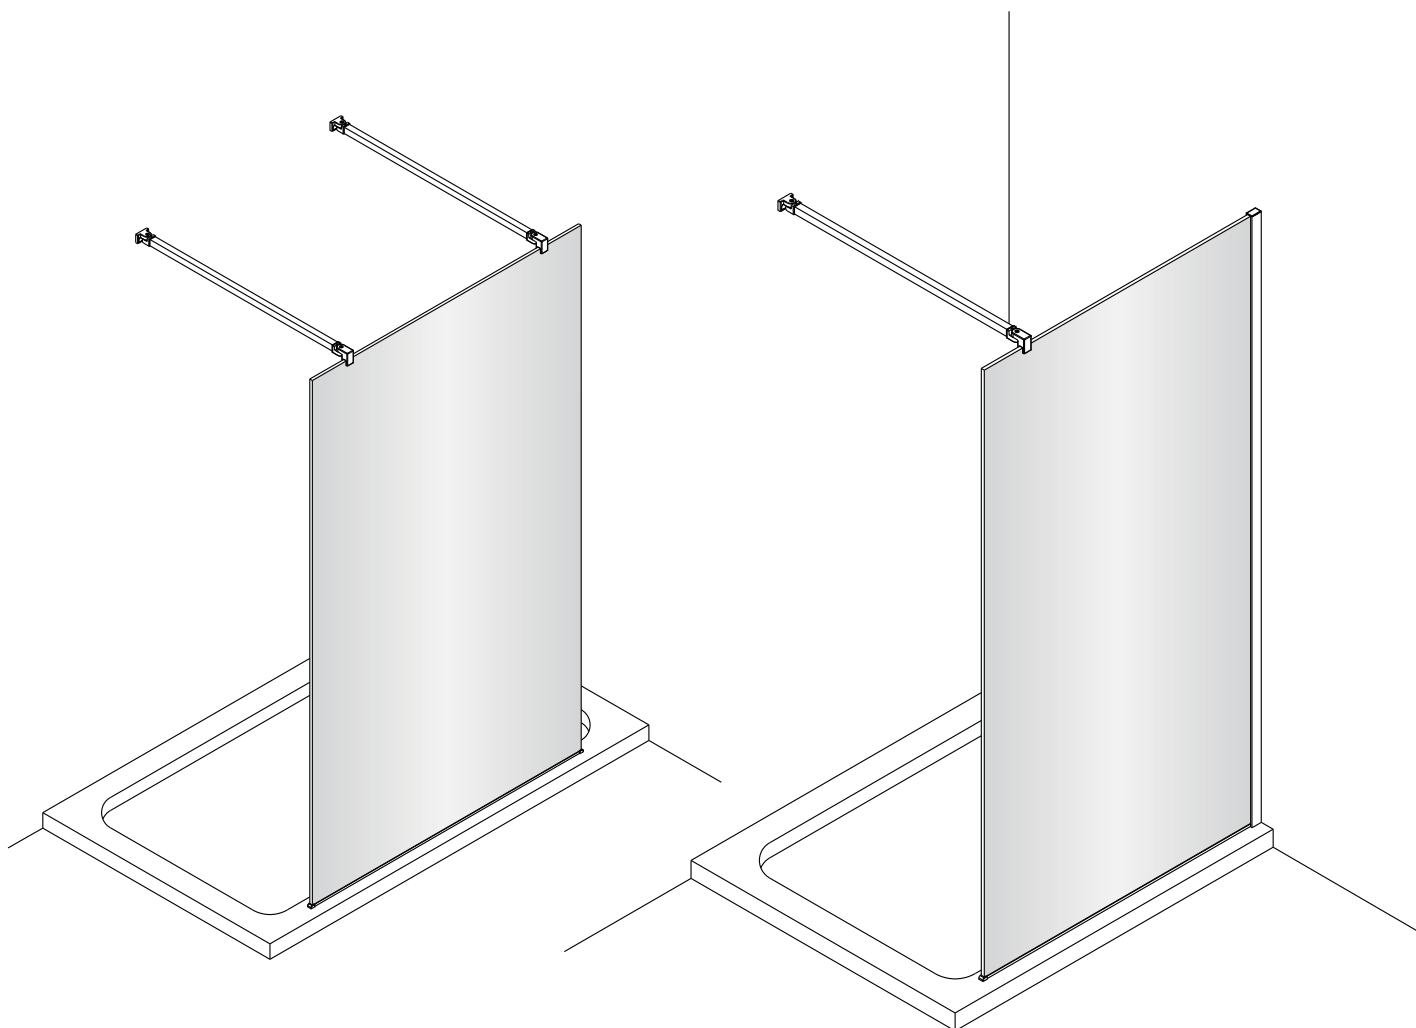

Instalační návod
Inštalacný návod
Mounting Instruction
Montageanleitung
Инструкция по установке

SIKOWI80, SIKOWI80KS, SIKOWI80MR,
SIKOWI90, SIKOWI90KS, SIKOWI90MR,
SIKOWI100, SIKOWI100KS, SIKOWI100MR,
SIKOWI110, SIKOWI110KS, SIKOWI110MR,
SIKOWI120, SIKOWI120KS, SIKOWI120MR,
SIKOWI140, SIKOWI140KS, SIKOWIPROFIL,
SIKOWIPROFILC, SIKOZAV2, SIKOZAV2C

5  2X	9  ST4x40 2X
10  1X	11  1X
12  1X	13  4mm 1X

1

Max.=1200mm

	A(mm)
SIKOWI80	770~778
SIKOWI90	870~878
SIKOWI100	970~978
SIKOWI110	1070~1078
SIKOWI120	1170~1178
SIKOWI140	1370~1378

Vnitřní strana koutu

Ø6 mm

6

2

Poznámka:
Vnitřní strana koutu - easy clean

4

Instalační návod
Inštalacný návod
Mounting Instruction
Montageanleitung
Инструкция по установке

SIKOWIROZKS
SIKOWIROZ
SIKOWIROZC
SIKOWIROZCKS

1