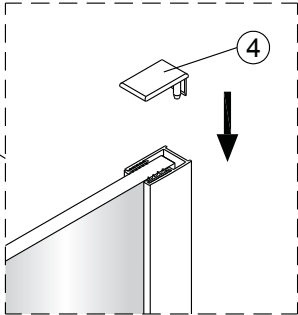

Ø6 mm

6

2

Poznámka:
Vnitřní strana koutu - easy clean

4

Instalační návod
Inštalacný návod
Mounting Instruction
Montageanleitung
Инструкция по установке

SIKOWIROZKS
SIKOWIROZ
SIKOWIROZC
SIKOWIROZCKS

1