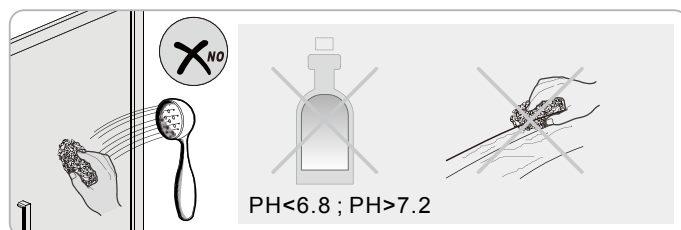

Ø6 mm

6

2

Poznámka:
Vnitřní strana koutu - easy clean

4

Instalační návod
Inštalacný návod
Mounting Instruction
Montageanleitung
Инструкция по установке

SIKOWIROZKS
SIKOWIROZ
SIKOWIROZC
SIKOWIROZCKS

1