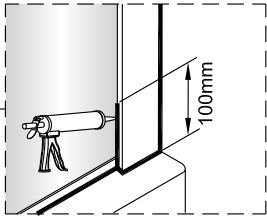

5  2X	9  ST4x40 2X
10  1X	11  1X
12  1X	13  4mm 1X

1

Max.=1200mm

	A(mm)
SIKOWI80	770~778
SIKOWI90	870~878
SIKOWI100	970~978
SIKOWI110	1070~1078
SIKOWI120	1170~1178
SIKOWI140	1370~1378

Vnitřní strana koutu

Ø6 mm

6

2

Poznámka:
Vnitřní strana koutu - easy clean

4

Instalační návod
Inštalacný návod
Mounting Instruction
Montageanleitung
Инструкция по установке

SIKOWIROZKS
SIKOWIROZ
SIKOWIROZC
SIKOWIROZCKS

1