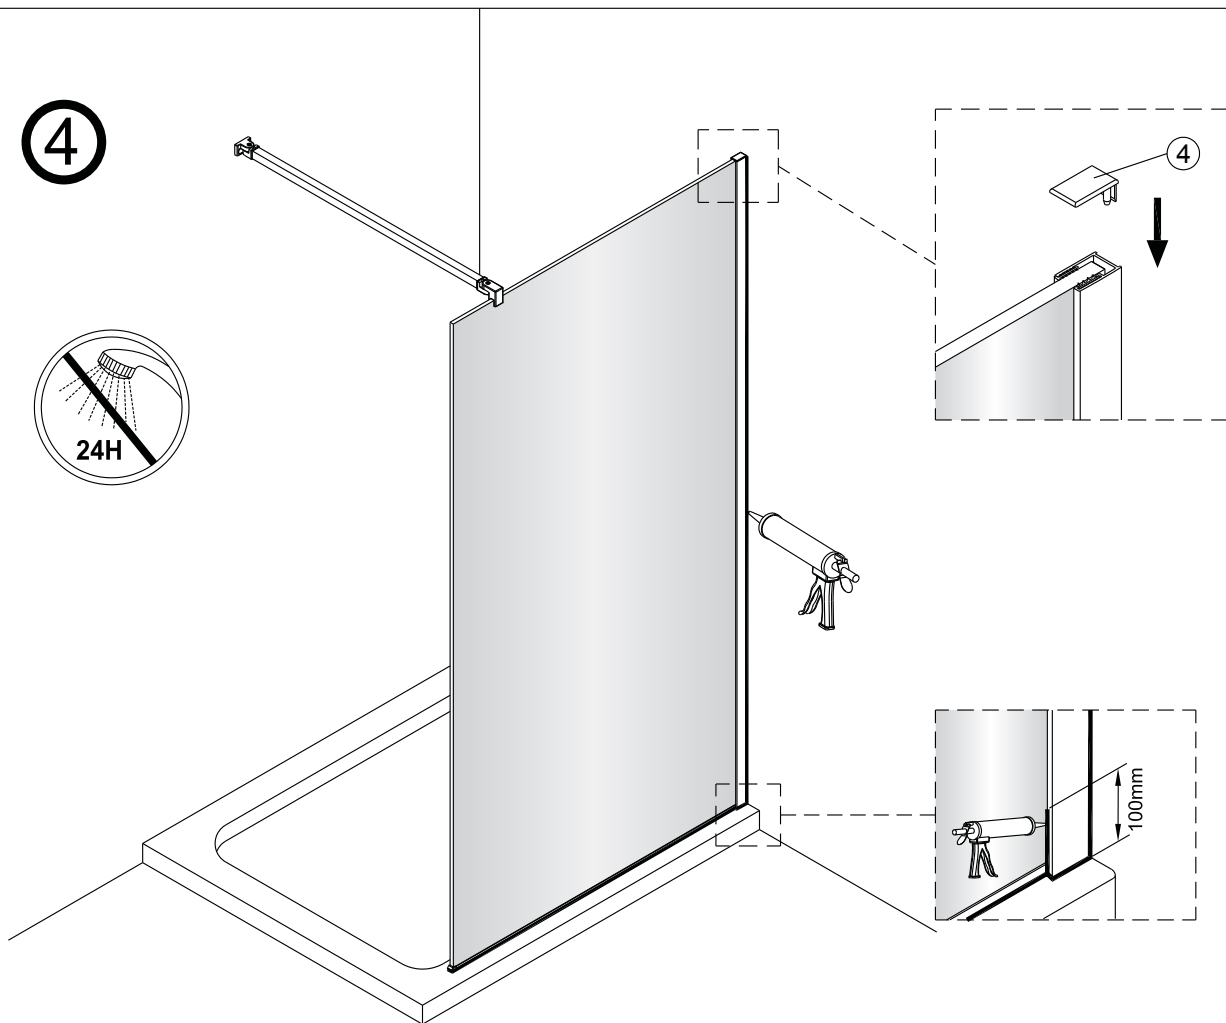

Ø6 mm

6

2

Poznámka:
Vnitřní strana koutu - easy clean

4

Instalační návod
Inštalacný návod
Mounting Instruction
Montageanleitung
Инструкция по установке

SIKOWIROZKS
SIKOWIROZ
SIKOWIROZC
SIKOWIROZCKS

1