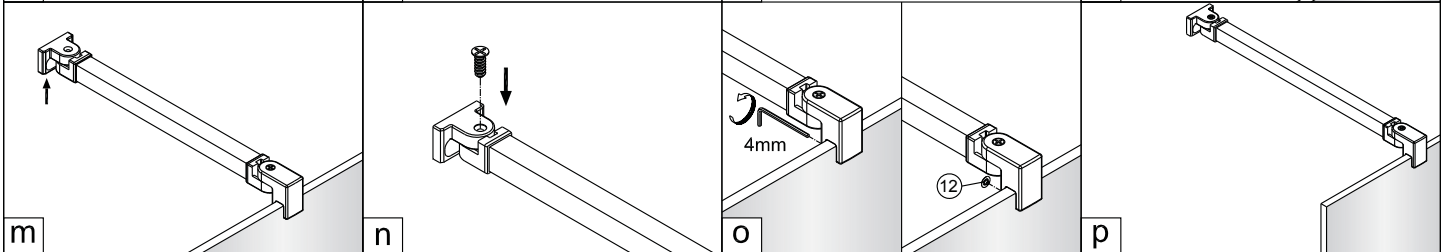

Ø6 mm

6

2

Poznámka:
Vnitřní strana koutu - easy clean

4

Instalační návod
Inštalacný návod
Mounting Instruction
Montageanleitung
Инструкция по установке

SIKOWIROZKS
SIKOWIROZ
SIKOWIROZC
SIKOWIROZCKS

1