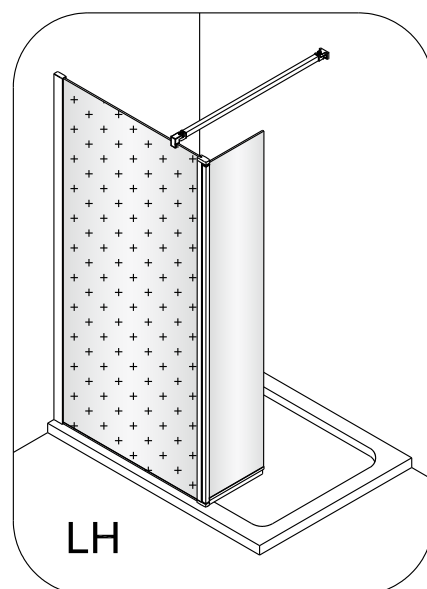

Instalační návod
Inštalacný návod
Mounting Instruction
Montageanleitung
Инструкция по установке

SIKOWIROZKS
SIKOWIROZ
SIKOWIROZC
SIKOWIROZCKS