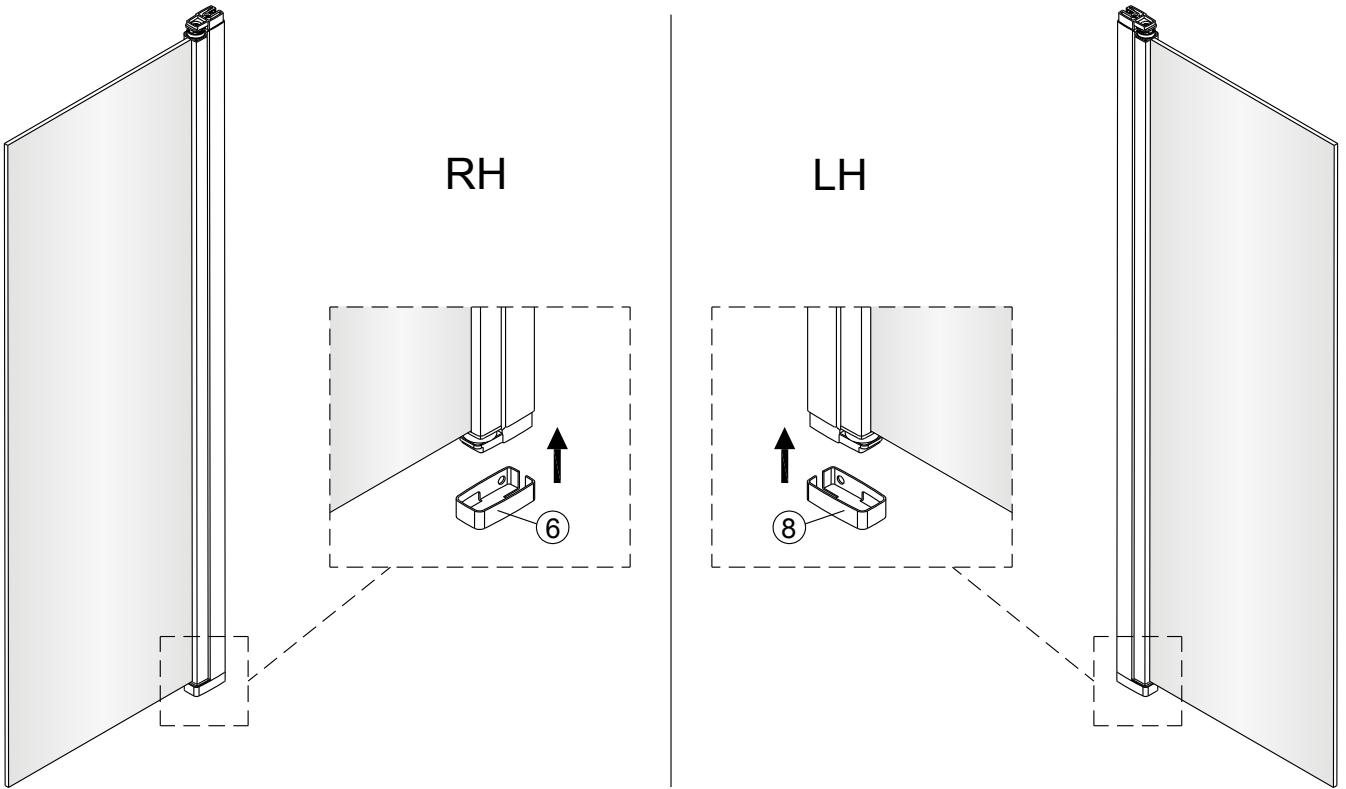

5 2X	9 2X
10 1X	11 1X
12 1X	13 1X

1

Max.=1200mm

	A(mm)
SIKOWI80	770~778
SIKOWI90	870~878
SIKOWI100	970~978
SIKOWI110	1070~1078
SIKOWI120	1170~1178
SIKOWI140	1370~1378

2

Poznámka:
Vnitřní strana koutu - easy clean

4

Instalační návod
Inštalacný návod
Mounting Instruction
Montageanleitung
Инструкция по установке

SIKOWIROZKS
SIKOWIROZ
SIKOWIROZC
SIKOWIROZCKS

1

RH

LH

2a

2b