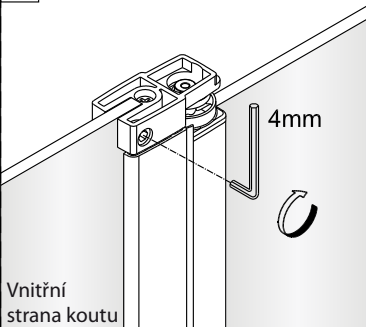

5 2X	9 2X
10 1X	11 1X
12 1X	13 1X

1

Max.=1200mm

	A(mm)
SIKOWI80	770~778
SIKOWI90	870~878
SIKOWI100	970~978
SIKOWI110	1070~1078
SIKOWI120	1170~1178
SIKOWI140	1370~1378

2

Poznámka:
Vnitřní strana koutu - easy clean

4

Instalační návod
Inštalacný návod
Mounting Instruction
Montageanleitung
Инструкция по установке

SIKOWIROZKS
SIKOWIROZ
SIKOWIROZC
SIKOWIROZCKS

1

RH

LH

2a

2b