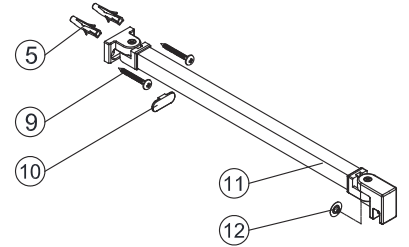

Instalační návod
Inštalacný návod
Mounting Instruction
Montageanleitung
Инструкция по установке

SIKOWI80, SIKOWI80KS, SIKOWI80MR,
SIKOWI90, SIKOWI90KS, SIKOWI90MR,
SIKOWI100, SIKOWI100KS, SIKOWI100MR,
SIKOWI110, SIKOWI110KS, SIKOWI110MR,
SIKOWI120, SIKOWI120KS, SIKOWI120MR,
SIKOWI140, SIKOWI140KS, SIKOWIPROFIL,
SIKOWIPROFILC, SIKOZAV2, SIKOZAV2C

SIKOWI80/80KS/80MR,
 SIKOWI90/90KS/90MR,
 SIKOWI100/100KS/100MR,
 SIKOWI110/110KS/110MR,
 SIKOWI120/120KS/120MR,
 SIKOWI140/140KS/140KS

SIKOWIPROFIL, SIKOWIPROFILC

SIKOZAV2, SIKOZAV2C

2 1X	3 1X	4 1X
5 3X	6 3X	7 1X
8 2X		

5 2X	9 2X
10 1X	11 1X
12 1X	13 1X

1

Max.=1200mm

	A(mm)
SIKOWI80	770~778
SIKOWI90	870~878
SIKOWI100	970~978
SIKOWI110	1070~1078
SIKOWI120	1170~1178
SIKOWI140	1370~1378

2

Poznámka:
Vnitřní strana koutu - easy clean