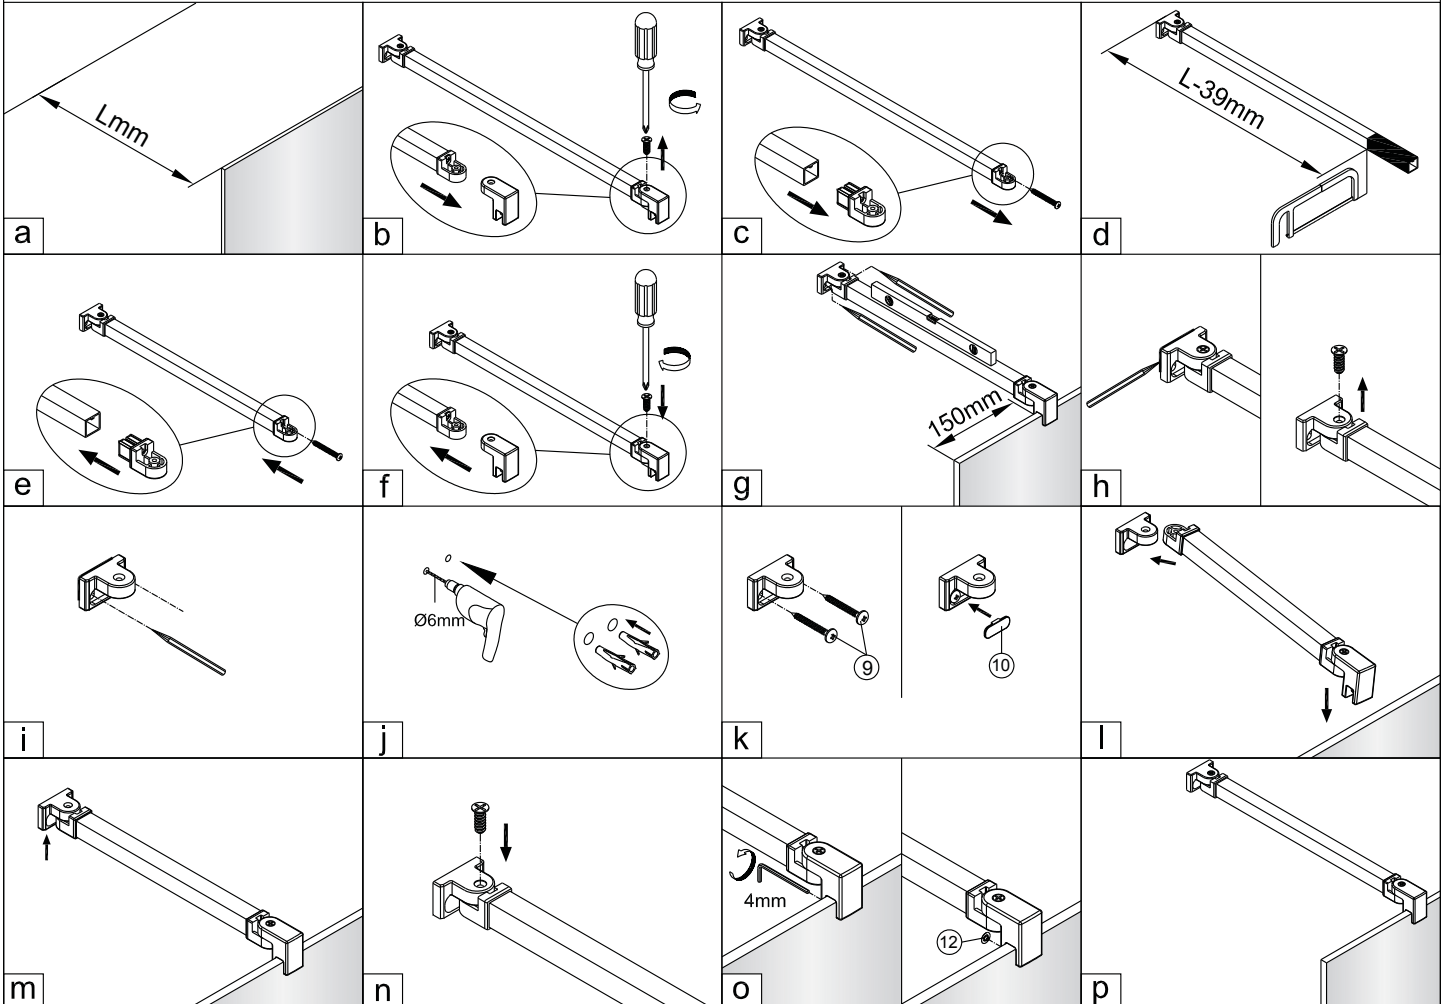

5 2X	9 2X
10 1X	11 1X
12 1X	13 1X

1

Max.=1200mm

	A(mm)
SIKOWI80	770~778
SIKOWI90	870~878
SIKOWI100	970~978
SIKOWI110	1070~1078
SIKOWI120	1170~1178
SIKOWI140	1370~1378

2

Poznámka:
Vnitřní strana koutu - easy clean