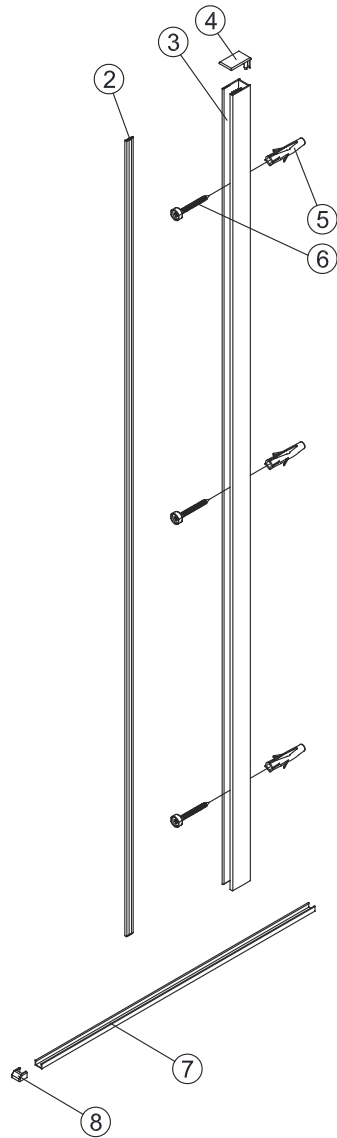

Instalační návod
Inštalacný návod
Mounting Instruction
Montageanleitung
Инструкция по установке

SIKOWI80, SIKOWI80KS, SIKOWI80MR,
SIKOWI90, SIKOWI90KS, SIKOWI90MR,
SIKOWI100, SIKOWI100KS, SIKOWI100MR,
SIKOWI110, SIKOWI110KS, SIKOWI110MR,
SIKOWI120, SIKOWI120KS, SIKOWI120MR,
SIKOWI140, SIKOWI140KS, SIKOWIPROFIL,
SIKOWIPROFILC, SIKOZAV2, SIKOZAV2C

SIKOWI80/80KS/80MR,
 SIKOWI90/90KS/90MR,
 SIKOWI100/100KS/100MR,
 SIKOWI110/110KS/110MR,
 SIKOWI120/120KS/120MR,
 SIKOWI140/140KS/140KS

SIKOWIPROFIL, SIKOWIPROFILC

SIKOZAV2, SIKOZAV2C

2 1X	3 1X	4 1X
5 3X	6 3X	7 1X
8 2X		

5 2X	9 2X
10 1X	11 1X
12 1X	13 1X

1

Max.=1200mm

	A(mm)
SIKOWI80	770~778
SIKOWI90	870~878
SIKOWI100	970~978
SIKOWI110	1070~1078
SIKOWI120	1170~1178
SIKOWI140	1370~1378

2

Poznámka:
Vnitřní strana koutu - easy clean

4

Instalační návod
Inštalacný návod
Mounting Instruction
Montageanleitung
Инструкция по установке

SIKOWIROZKS
SIKOWIROZ
SIKOWIROZC
SIKOWIROZCKS

1

RH

LH

2a

2b