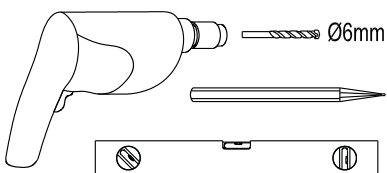

SIKOWI80/80KS/80MR,
 SIKOWI90/90KS/90MR,
 SIKOWI100/100KS/100MR,
 SIKOWI110/110KS/110MR,
 SIKOWI120/120KS/120MR,
 SIKOWI140/140KS/140KS

SIKOWIPROFIL, SIKOWIPROFILC

SIKOZAV2, SIKOZAV2C

2 1X	3 1X	4 1X
5 3X	6 3X	7 1X
8 2X		

5 2X	9 2X
10 1X	11 1X
12 1X	13 1X

1

Max.=1200mm

	A(mm)
SIKOWI80	770~778
SIKOWI90	870~878
SIKOWI100	970~978
SIKOWI110	1070~1078
SIKOWI120	1170~1178
SIKOWI140	1370~1378

2

Poznámka:
Vnitřní strana koutu - easy clean