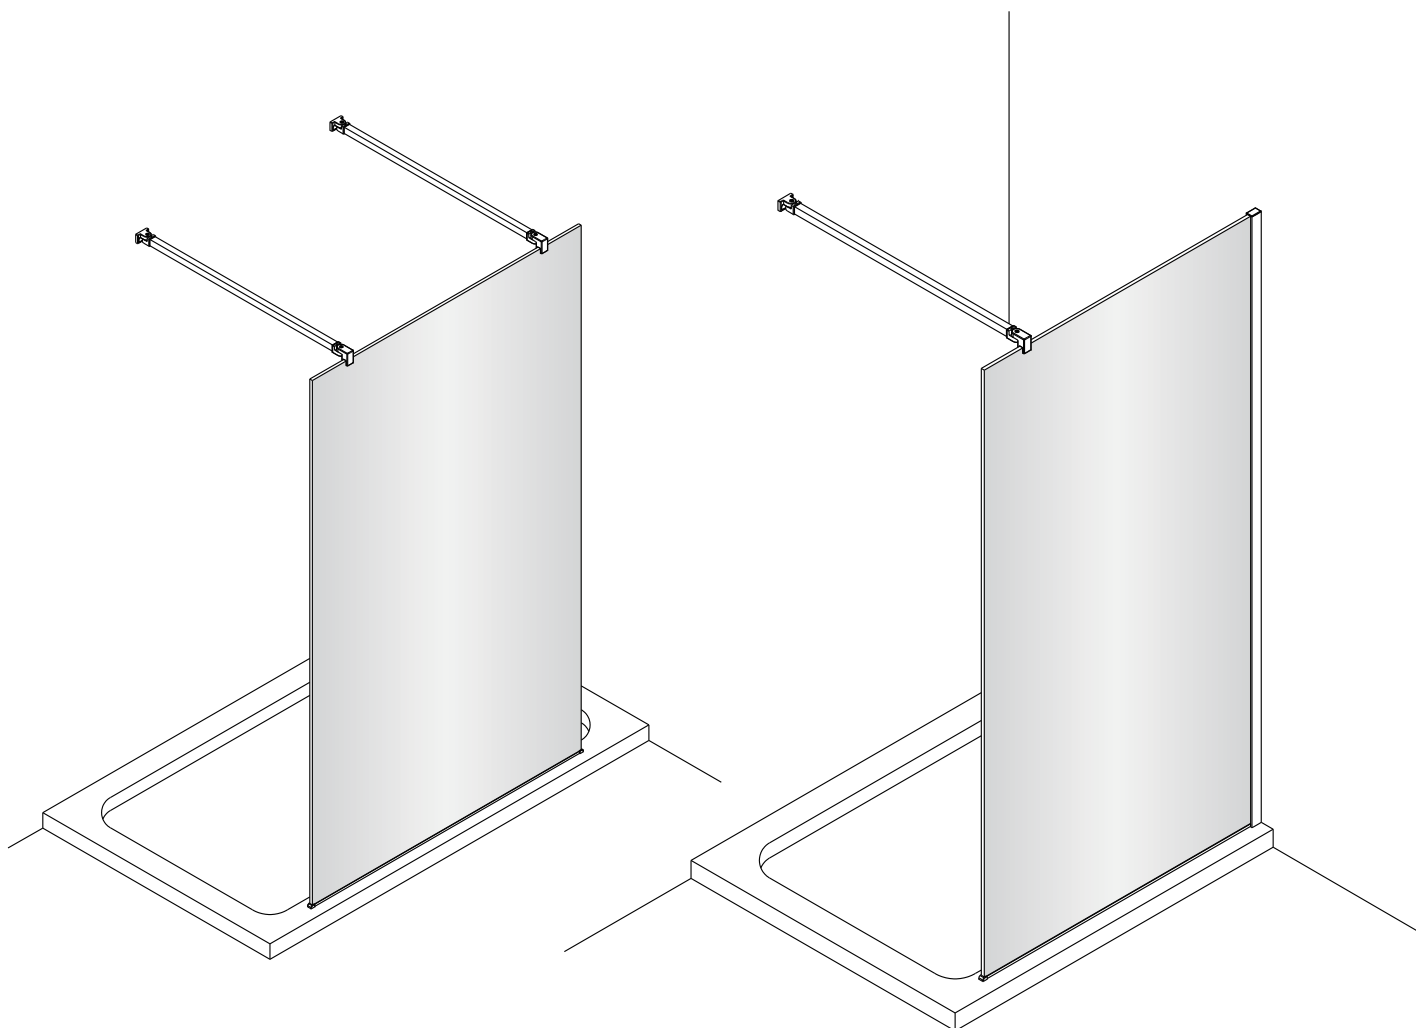

Instalační návod
Inštalacný návod
Mounting Instruction
Montageanleitung
Инструкция по установке

SIKOWI80, SIKOWI80KS, SIKOWI80MR,
SIKOWI90, SIKOWI90KS, SIKOWI90MR,
SIKOWI100, SIKOWI100KS, SIKOWI100MR,
SIKOWI110, SIKOWI110KS, SIKOWI110MR,
SIKOWI120, SIKOWI120KS, SIKOWI120MR,
SIKOWI140, SIKOWI140KS, SIKOWIPROFIL,
SIKOWIPROFILC, SIKOZAV2, SIKOZAV2C

5 2X	9 2X
10 1X	11 1X
12 1X	13 1X

1

Max.=1200mm

	A(mm)
SIKOWI80	770~778
SIKOWI90	870~878
SIKOWI100	970~978
SIKOWI110	1070~1078
SIKOWI120	1170~1178
SIKOWI140	1370~1378

2

Poznámka:
Vnitřní strana koutu - easy clean