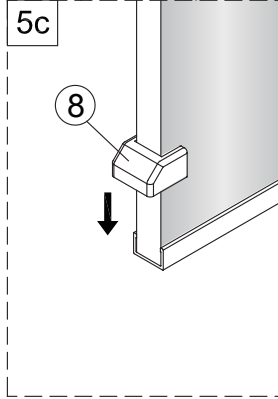

4c

4d

5

Poznámka: Vnitřní strana koutu
- Easy Clean

6

5a

5b

5c

7

Upravte polohu vodotěsného pásu a zajistěte těsný kontakt pásu a stěny tak, aby byla zajištěna vodotěsnost.

8

sloupte oboustrannou lepicí pásku

Vnitřní strana koutu

9

Instalační návod
Inštalacný návod
Mounting Instruction
Montageanleitung
Инструкция по установке