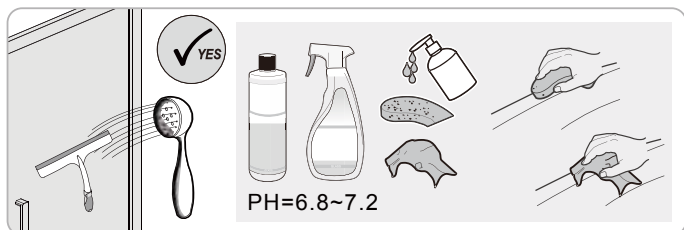

7

Upravte polohu vodotěsného pásu a zajistěte těsný kontakt pásu a stěny tak, aby byla zajištěna vodotěsnost.

8

sloupte oboustrannou lepicí pásku

Vnitřní strana koutu

9

Instalační návod
Inštalacný návod
Mounting Instruction
Montageanleitung
Инструкция по установке

SIKOWIROZPANT
SIKOWIROZPANTC
SIKOWIROZPANTKS
SIKOWIROZPANTCKS

①

Poznámka: Vnitřní strana koutu
- Easy Clean

④

⑤

6

7

sloupněte oboustrannou
lepící pásku