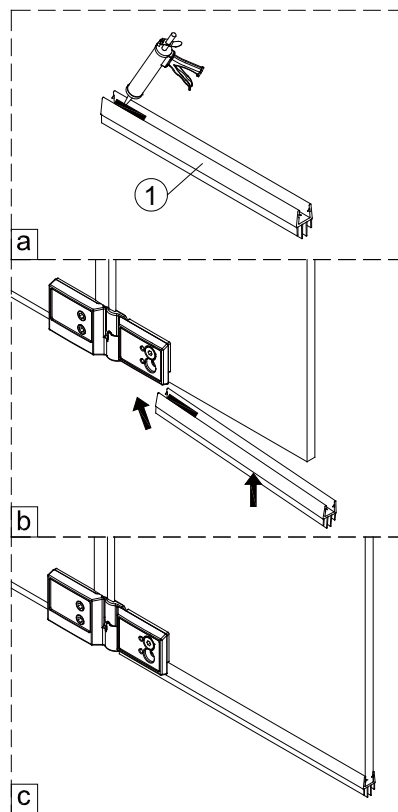

7

Upravte polohu vodotěsného pásu a zajistěte těsný kontakt pásu a stěny tak, aby byla zajištěna vodotěsnost.

8

sloupte oboustrannou lepicí pásku

Vnitřní strana koutu

9

Instalační návod
Inštalacný návod
Mounting Instruction
Montageanleitung
Инструкция по установке

SIKOWIROZPANT
SIKOWIROZPANTC
SIKOWIROZPANTKS
SIKOWIROZPANTCKS

①

Poznámka: Vnitřní strana koutu
- Easy Clean

④

⑤

6

7

sloupněte oboustrannou
lepící pásku