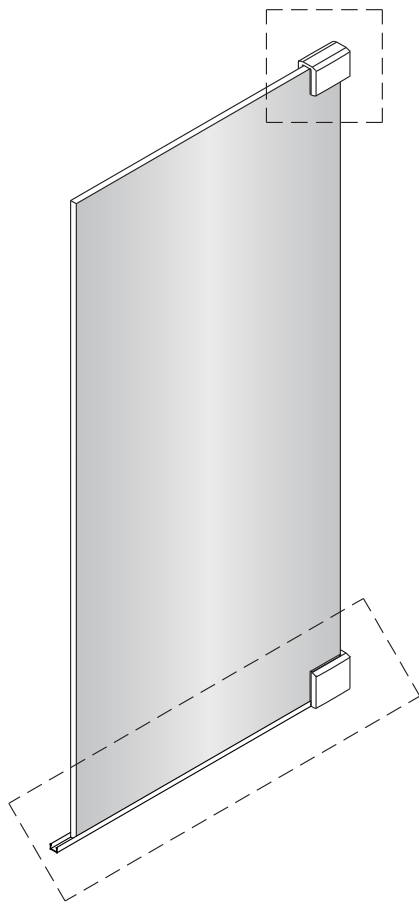

2e

2f

3

4

Instalační návod
Inštalacný návod
Mounting Instruction
Montageanleitung
Инструкция по установке

SATWIPANT
SATWIPANTC

Poznámka: Vnitřní strana koutu
- Easy Clean

1