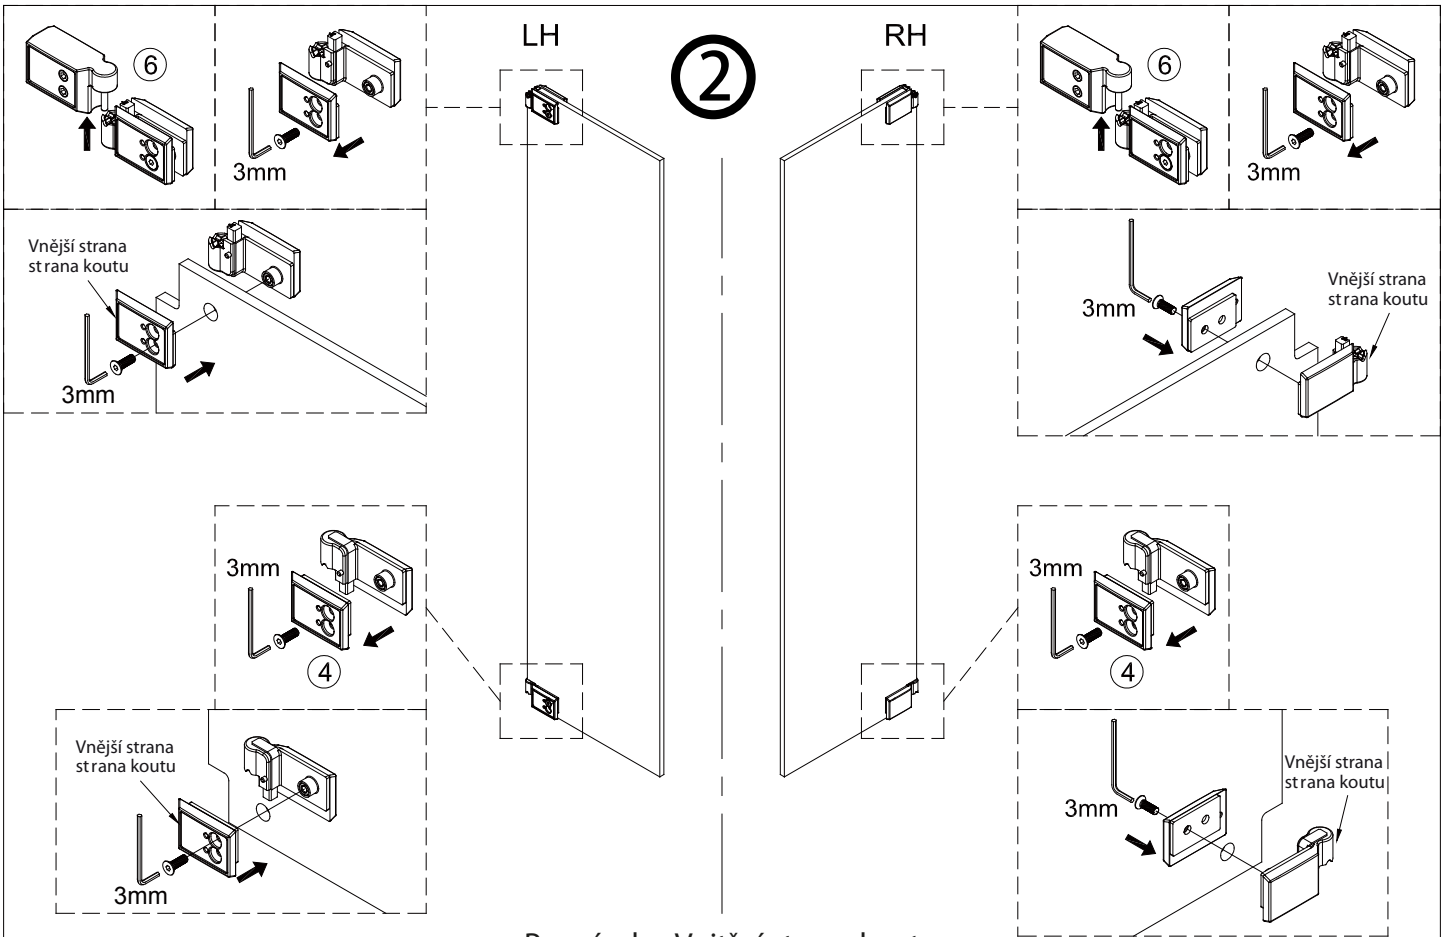

4c

4d

5

Poznámka: Vnitřní strana koutu
- Easy Clean

6

5a

5b

5c

7

Upravte polohu vodotěsného pásu a zajistěte těsný kontakt pásu a stěny tak, aby byla zajištěna vodotěsnost.

8

sloupte oboustrannou lepicí pásku

Vnitřní strana koutu

9

Instalační návod
Inštalacný návod
Mounting Instruction
Montageanleitung
Инструкция по установке

SIKOWIROZPANT
SIKOWIROZPANTC
SIKOWIROZPANTKS
SIKOWIROZPANTCKS

①

Poznámka: Vnitřní strana koutu
- Easy Clean

④

⑤

6

7

sloupněte oboustrannou
lepící pásku