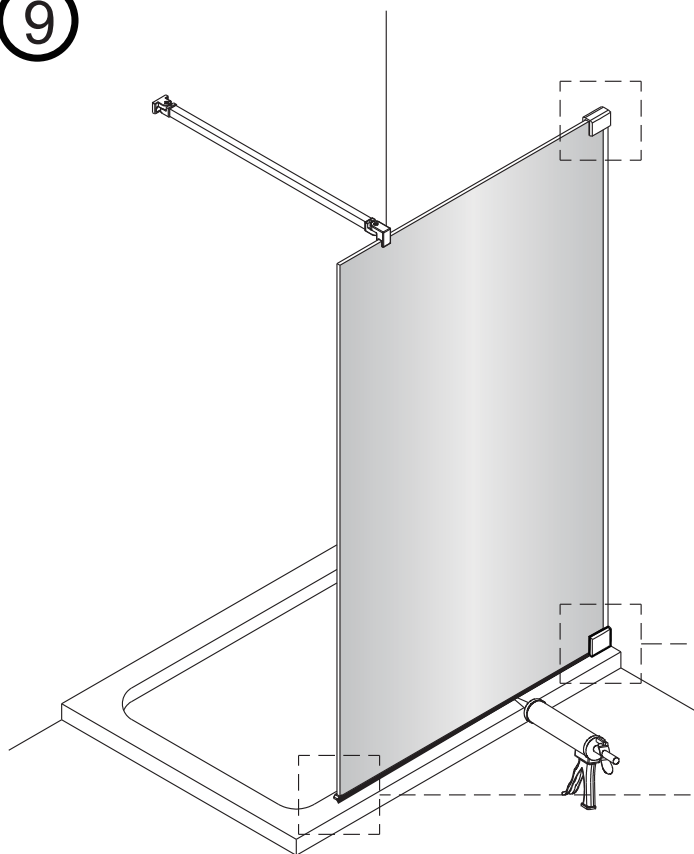

7

Upravte polohu vodotěsného pásu a zajistěte těsný kontakt pásu a stěny tak, aby byla zajištěna vodotěsnost.

8

sloupte oboustrannou lepicí pásku

Vnitřní strana koutu

9

Instalační návod
Inštalacný návod
Mounting Instruction
Montageanleitung
Инструкция по установке

SIKOWIROZPANT
SIKOWIROZPANTC
SIKOWIROZPANTKS
SIKOWIROZPANTCKS

①

Poznámka: Vnitřní strana koutu
- Easy Clean

④

⑤

6

7

sloupněte oboustrannou
lepící pásku