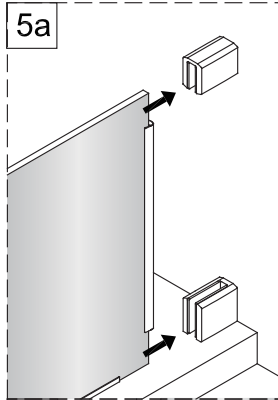

4c

4d

5

Poznámka: Vnitřní strana koutu
- Easy Clean

6

5a

5b

5c

7

Upravte polohu vodotěsného pásu a zajistěte těsný kontakt pásu a stěny tak, aby byla zajištěna vodotěsnost.

8

sloupte oboustrannou lepicí pásku

Vnitřní strana koutu

9

Instalační návod
Inštalacný návod
Mounting Instruction
Montageanleitung
Инструкция по установке