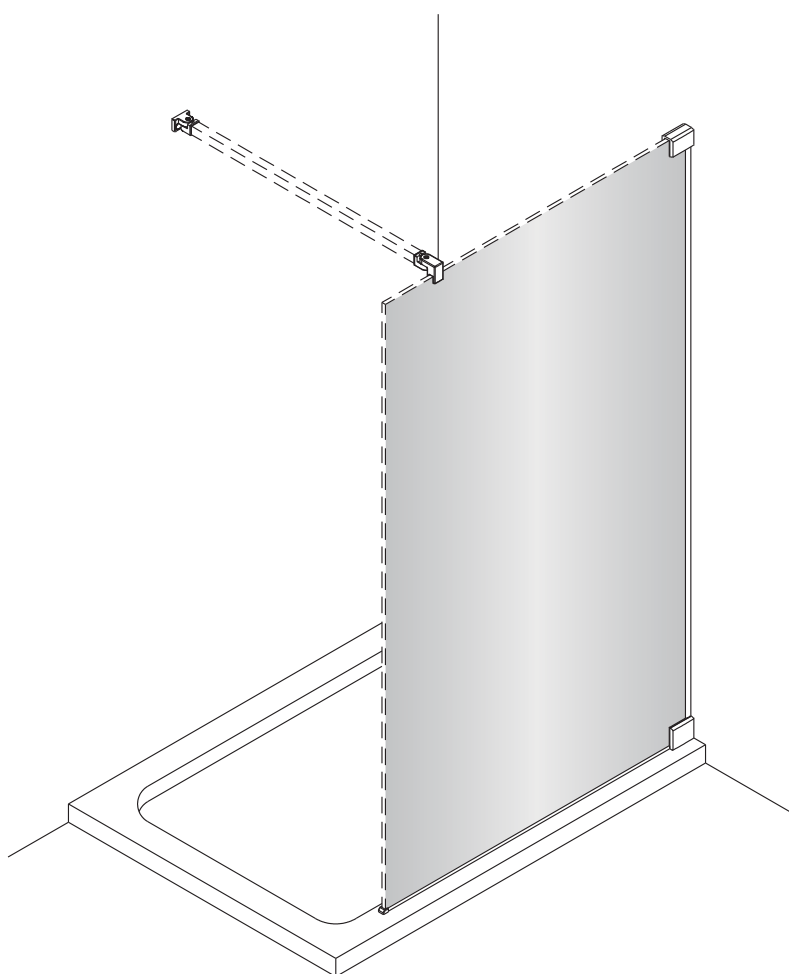

2e

2f

3

4

Instalační návod
Inštalacný návod
Mounting Instruction
Montageanleitung
Инструкция по установке

SATWIPANT
SATWIPANTC

Poznámka: Vnitřní strana koutu
- Easy Clean

1