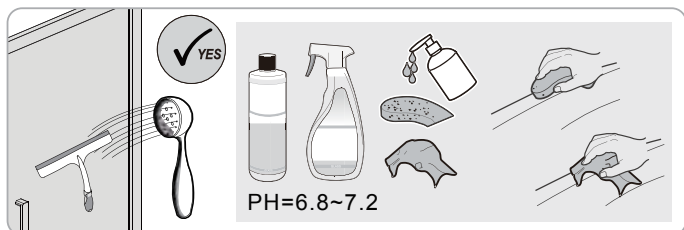

Instalační návod
Inštalacný návod
Mounting Instruction
Montageanleitung
Инструкция по установке

SIKOWI80, SIKOWI80KS, SIKOWI80MR,
SIKOWI90, SIKOWI90KS, SIKOWI90MR,
SIKOWI100, SIKOWI100KS, SIKOWI100MR,
SIKOWI110, SIKOWI110KS, SIKOWI110MR,
SIKOWI120, SIKOWI120KS, SIKOWI120MR,
SIKOWI140, SIKOWI140KS, SIKOWIPROFIL,
SIKOWIPROFILC, SIKOZAV2, SIKOZAV2C