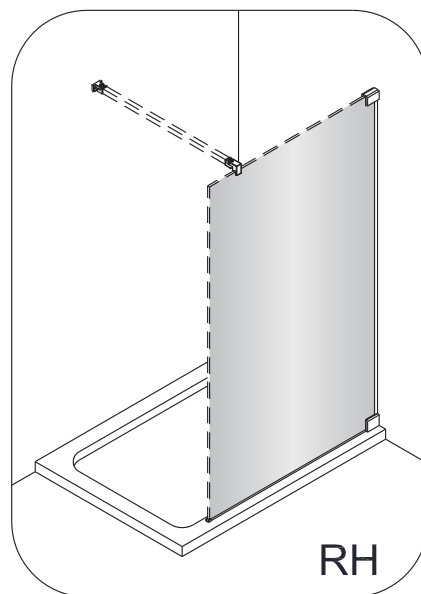

2e

2f

3

4

Instalační návod
Inštalacný návod
Mounting Instruction
Montageanleitung
Инструкция по установке

SATWIPANT
SATWIPANTC

Poznámka: Vnitřní strana koutu
- Easy Clean

1