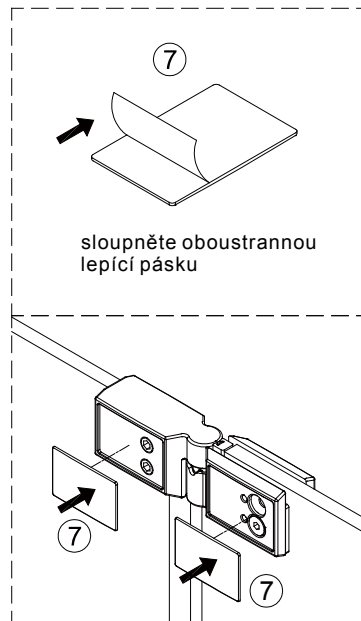

7

Upravte polohu vodotěsného pásu a zajistěte těsný kontakt pásu a stěny tak, aby byla zajištěna vodotěsnost.

8

sloupte oboustrannou lepicí pásku

Vnitřní strana koutu

9

Instalační návod
Inštalacný návod
Mounting Instruction
Montageanleitung
Инструкция по установке

SIKOWIROZPANT
SIKOWIROZPANTC
SIKOWIROZPANTKS
SIKOWIROZPANTCKS

①

Poznámka: Vnitřní strana koutu
- Easy Clean

④

⑤

6

7

sloupněte oboustrannou
lepící pásku