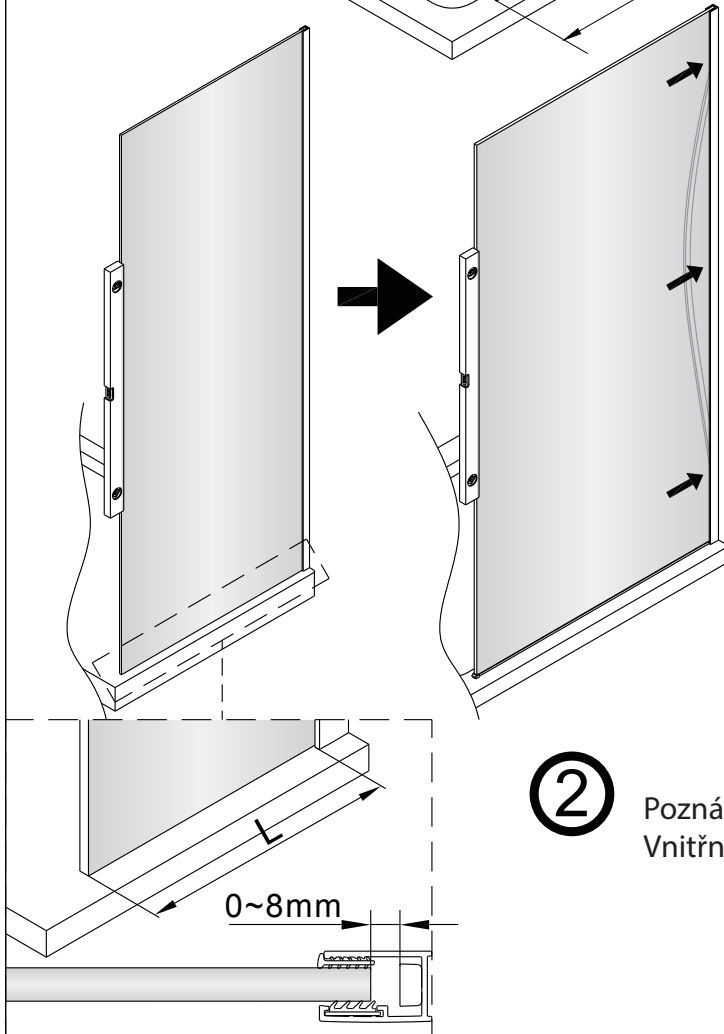

SIKOWI80/80KS/80MR,
 SIKOWI90/90KS/90MR,
 SIKOWI100/100KS/100MR,
 SIKOWI110/110KS/110MR,
 SIKOWI120/120KS/120MR,
 SIKOWI140/140KS/140KS

SIKOWIPROFIL, SIKOWIPROFILC

SIKOZAV2, SIKOZAV2C

2 1X	3 1X	4 1X
5 3X	6 3X	7 1X
8 2X		

5 2X	9 2X
10 1X	11 1X
12 1X	13 1X

1

Max.=1200mm

	A(mm)
SIKOWI80	770~778
SIKOWI90	870~878
SIKOWI100	970~978
SIKOWI110	1070~1078
SIKOWI120	1170~1178
SIKOWI140	1370~1378

2

Poznámka:
Vnitřní strana koutu - easy clean