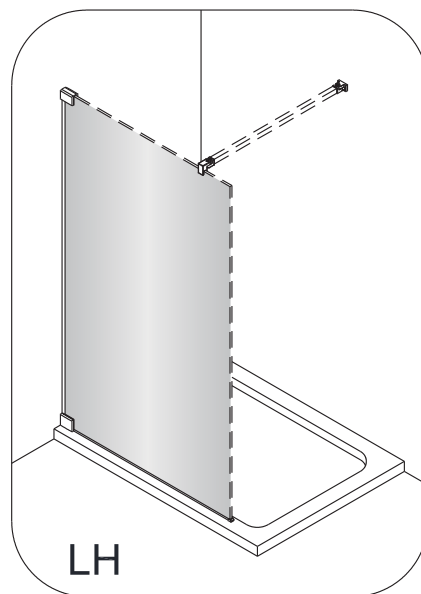

2e

2f

3

4

Instalační návod
Inštalacný návod
Mounting Instruction
Montageanleitung
Инструкция по установке

SATWIPANT
SATWIPANTC

Poznámka: Vnitřní strana koutu
- Easy Clean

1