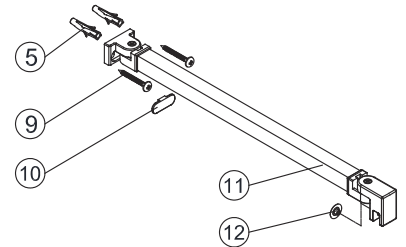

Instalační návod
Inštalacný návod
Mounting Instruction
Montageanleitung
Инструкция по установке

SIKOWI80, SIKOWI80KS, SIKOWI80MR,
SIKOWI90, SIKOWI90KS, SIKOWI90MR,
SIKOWI100, SIKOWI100KS, SIKOWI100MR,
SIKOWI110, SIKOWI110KS, SIKOWI110MR,
SIKOWI120, SIKOWI120KS, SIKOWI120MR,
SIKOWI140, SIKOWI140KS, SIKOWIPROFIL,
SIKOWIPROFILC, SIKOZAV2, SIKOZAV2C

5 2X	9 2X
10 1X	11 1X
12 1X	13 1X

1

Max.=1200mm

	A(mm)
SIKOWI80	770~778
SIKOWI90	870~878
SIKOWI100	970~978
SIKOWI110	1070~1078
SIKOWI120	1170~1178
SIKOWI140	1370~1378

2

Poznámka:
Vnitřní strana koutu - easy clean

7

Upravte polohu vodotěsného pásu a zajistěte těsný kontakt pásu a stěny tak, aby byla zajištěna vodotěsnost.

8

sloupte oboustrannou lepicí pásku

Vnitřní strana koutu

9

Instalační návod
Inštalacný návod
Mounting Instruction
Montageanleitung
Инструкция по установке