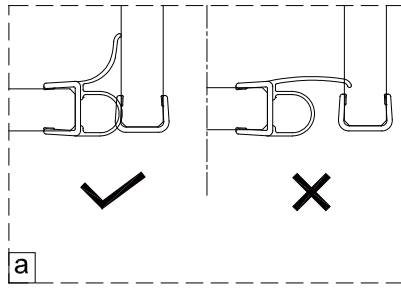

7

Upravte polohu vodotěsného pásu a zajistěte těsný kontakt pásu a stěny tak, aby byla zajištěna vodotěsnost.

8

sloupte oboustrannou lepicí pásku

Vnitřní strana koutu

9

Instalační návod
Inštalacný návod
Mounting Instruction
Montageanleitung
Инструкция по установке

SIKOWIROZPANT
SIKOWIROZPANTC
SIKOWIROZPANTKS
SIKOWIROZPANTCKS

①

Poznámka: Vnitřní strana koutu
- Easy Clean

④

⑤

6

7

sloupněte oboustrannou
lepící pásku