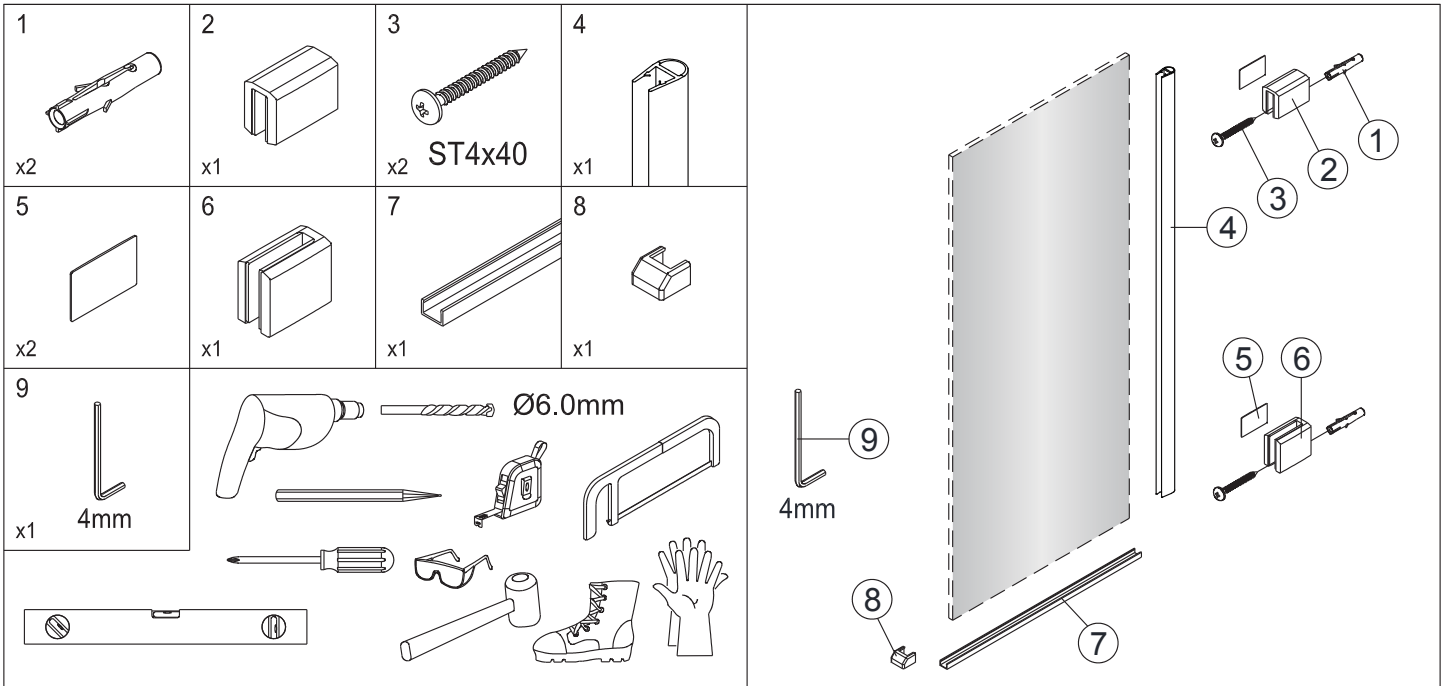

2e

2f

3

4

Instalační návod
Inštalacný návod
Mounting Instruction
Montageanleitung
Инструкция по установке

SATWIPANT
SATWIPANTC

Poznámka: Vnitřní strana koutu
- Easy Clean

1