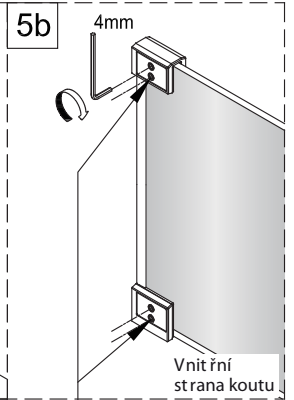

4c

4d

5

Poznámka: Vnitřní strana koutu
- Easy Clean

6

5a

5b

5c

7

Upravte polohu vodotěsného pásu a zajistěte těsný kontakt pásu a stěny tak, aby byla zajištěna vodotěsnost.

8

sloupte oboustrannou lepicí pásku

Vnitřní strana koutu

9

Instalační návod
Inštalacný návod
Mounting Instruction
Montageanleitung
Инструкция по установке