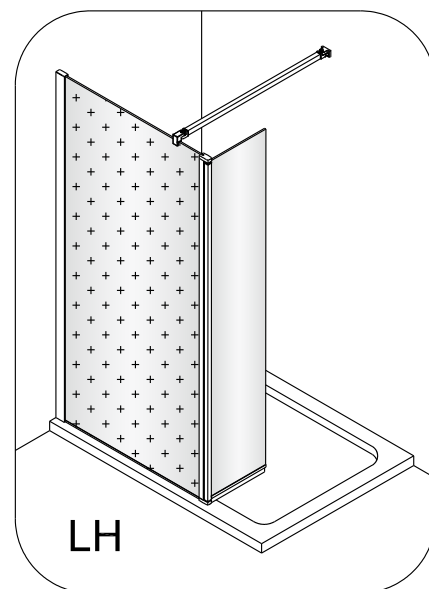

Instalační návod
Inštalacný návod
Mounting Instruction
Montageanleitung
Инструкция по установке

SIKOWIROZKS
SIKOWIROZ
SIKOWIROZC
SIKOWIROZCKS