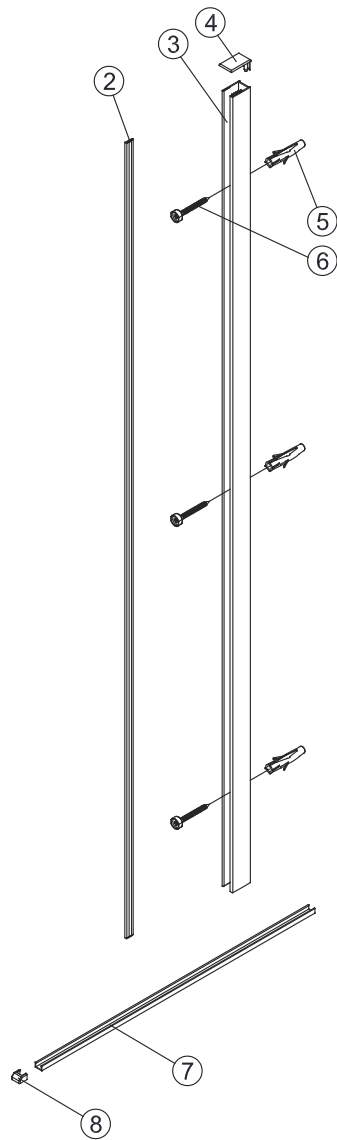

Instalační návod
Inštalacný návod
Mounting Instruction
Montageanleitung
Инструкция по установке

SIKOWI80, SIKOWI80KS, SIKOWI80MR,
SIKOWI90, SIKOWI90KS, SIKOWI90MR,
SIKOWI100, SIKOWI100KS, SIKOWI100MR,
SIKOWI110, SIKOWI110KS, SIKOWI110MR,
SIKOWI120, SIKOWI120KS, SIKOWI120MR,
SIKOWI140, SIKOWI140KS, SIKOWIPROFIL,
SIKOWIPROFILC, SIKOZAV2, SIKOZAV2C

SIKOWI80/80KS/80MR,
 SIKOWI90/90KS/90MR,
 SIKOWI100/100KS/100MR,
 SIKOWI110/110KS/110MR,
 SIKOWI120/120KS/120MR,
 SIKOWI140/140KS/140KS

SIKOWIPROFIL, SIKOWIPROFILC

SIKOZAV2, SIKOZAV2C

2 1X	3 1X	4 1X
5 3X	6 3X	7 1X
8 2X		

5 2X	9 2X
10 1X	11 1X
12 1X	13 1X

1

Max.=1200mm

	A(mm)
SIKOWI80	770~778
SIKOWI90	870~878
SIKOWI100	970~978
SIKOWI110	1070~1078
SIKOWI120	1170~1178
SIKOWI140	1370~1378

2

Poznámka:
Vnitřní strana koutu - easy clean

4c

4d

5

Poznámka: Vnitřní strana koutu
- Easy Clean

6

5a

5b

5c