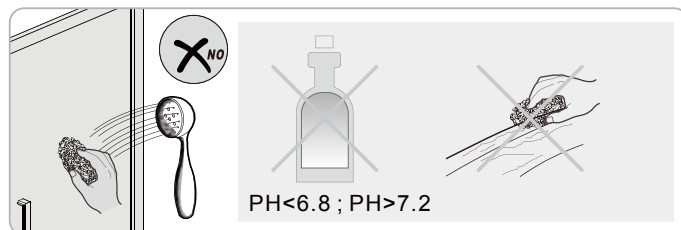

7

Upravte polohu vodotěsného pásu a zajistěte těsný kontakt pásu a stěny tak, aby byla zajištěna vodotěsnost.

8

sloupte oboustrannou lepicí pásku

Vnitřní strana koutu

9

Instalační návod
Inštalacný návod
Mounting Instruction
Montageanleitung
Инструкция по установке

SIKOWIROZPANT
SIKOWIROZPANTC
SIKOWIROZPANTKS
SIKOWIROZPANTCKS

①

Poznámka: Vnitřní strana koutu
- Easy Clean

④

⑤

6

7

sloupněte oboustrannou
lepící pásku