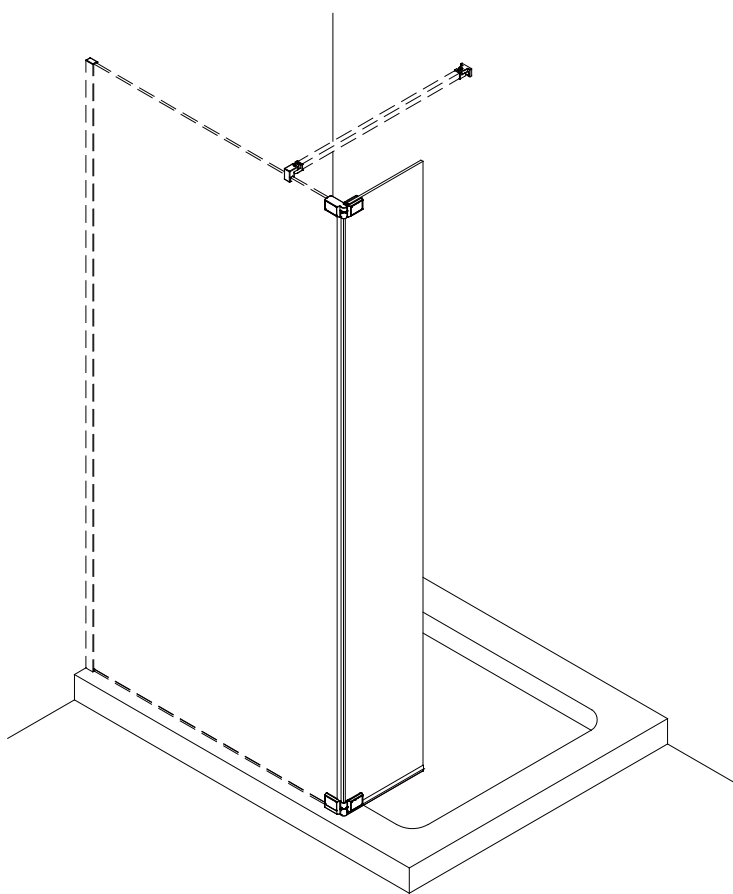

7

Upravte polohu vodotěsného pásu a zajistěte těsný kontakt pásu a stěny tak, aby byla zajištěna vodotěsnost.

8

sloupte oboustrannou lepicí pásku

Vnitřní strana koutu

9

Instalační návod
Inštalacný návod
Mounting Instruction
Montageanleitung
Инструкция по установке

SIKOWIROZPANT
SIKOWIROZPANTC
SIKOWIROZPANTKS
SIKOWIROZPANTCKS

①

Poznámka: Vnitřní strana koutu
- Easy Clean

④

⑤

6

7

sloupněte oboustrannou
lepící pásku