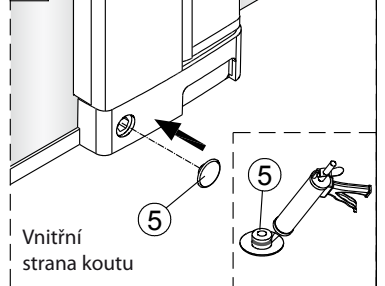

4

Instalační návod
Inštalacný návod
Mounting Instruction
Montageanleitung
Инструкция по установке

SIKOWIROZKS
SIKOWIROZ
SIKOWIROZC
SIKOWIROZCKS

<p>1</p>  <p>x1</p>	<p>2</p>  <p>x1</p>	<p>3</p>  <p>x1</p>	<p>4</p>  <p>x1</p>	<p>5</p>  <p>x1</p>	<p>6</p>  <p>x1</p>	<p>7</p>  <p>x1</p>	<p>8</p>  <p>x1</p>
<p>9</p>  <p>x1 4mm</p>							

1

RH

LH

2a

2b

2c

2

2d

2e

2f

3

4

Instalační návod
Inštalacný návod
Mounting Instruction
Montageanleitung
Инструкция по установке

SATWIPANT
SATWIPANTC

Poznámka: Vnitřní strana koutu
- Easy Clean

1