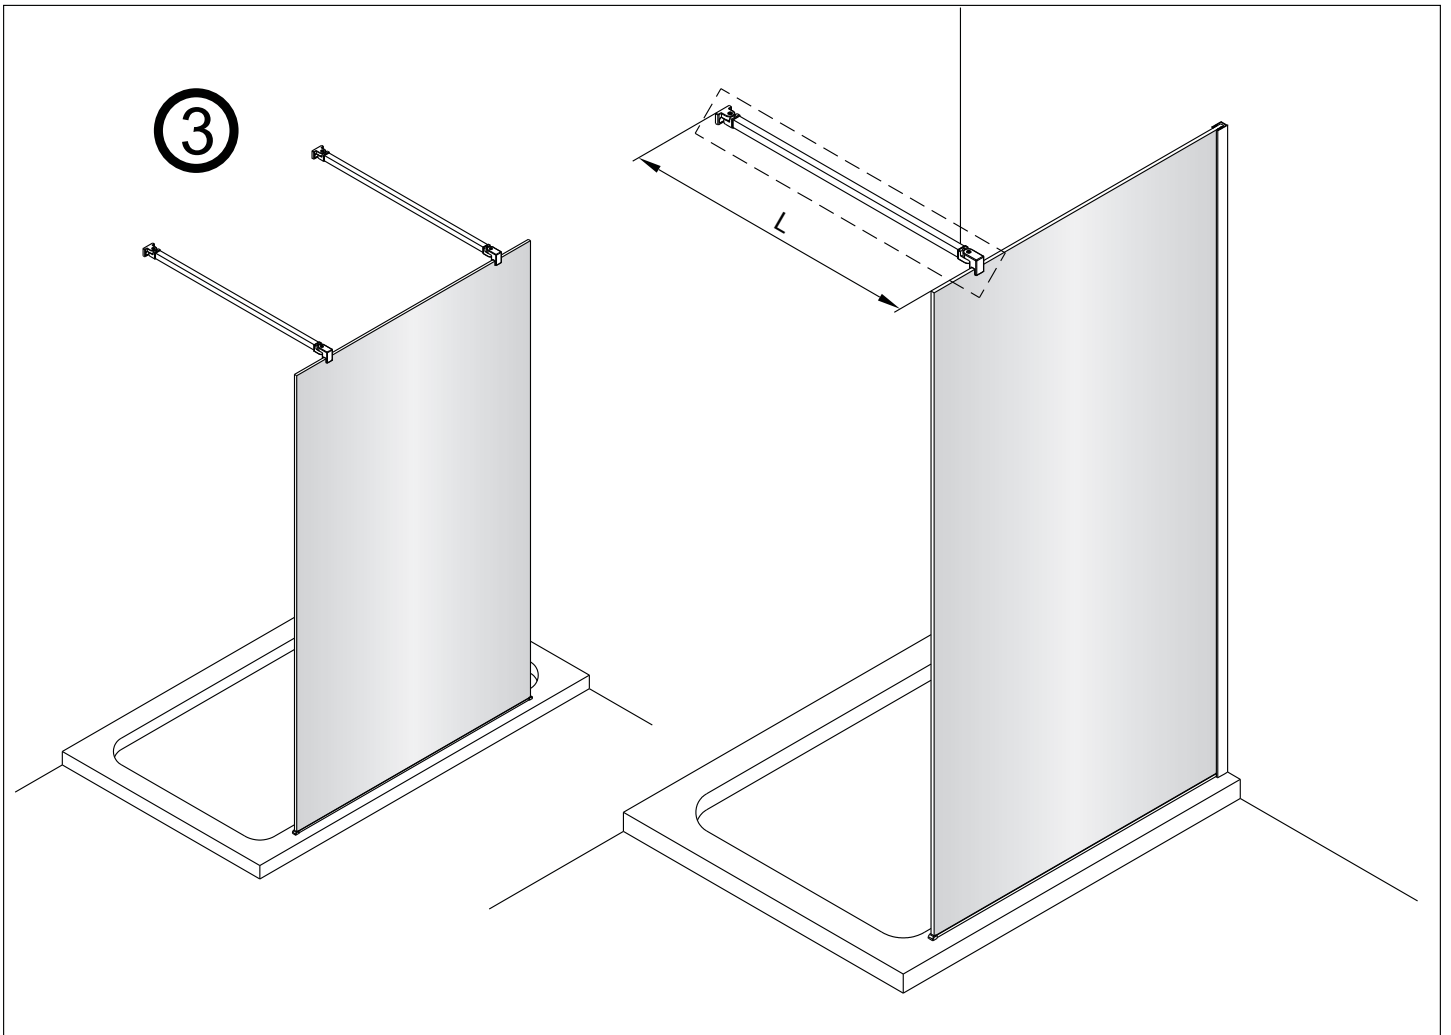

5 2X	9 2X
10 1X	11 1X
12 1X	13 1X

1

Max.=1200mm

	A(mm)
SIKOWI80	770~778
SIKOWI90	870~878
SIKOWI100	970~978
SIKOWI110	1070~1078
SIKOWI120	1170~1178
SIKOWI140	1370~1378

2

Poznámka:
Vnitřní strana koutu - easy clean