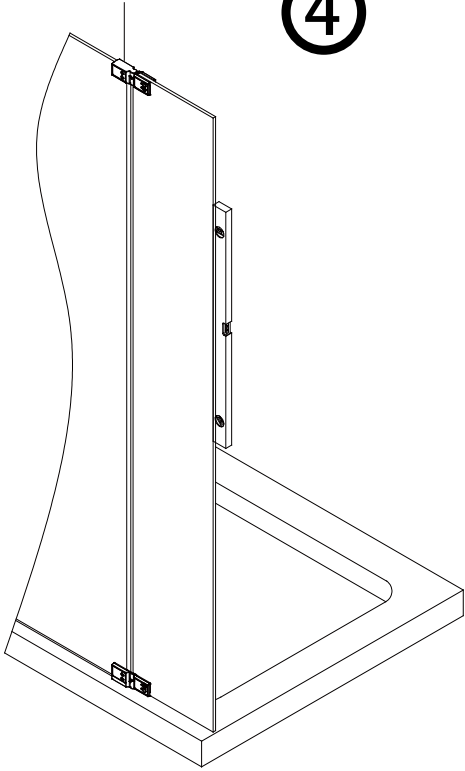

7

Upravte polohu vodotěsného pásu a zajistěte těsný kontakt pásu a stěny tak, aby byla zajištěna vodotěsnost.

8

sloupte oboustrannou lepicí pásku

Vnitřní strana koutu

9

Instalační návod
Inštalacný návod
Mounting Instruction
Montageanleitung
Инструкция по установке

SIKOWIROZPANT
SIKOWIROZPANTC
SIKOWIROZPANTKS
SIKOWIROZPANTCKS

①

Poznámka: Vnitřní strana koutu
- Easy Clean

④

⑤

6

7

sloupněte oboustrannou
lepící pásku