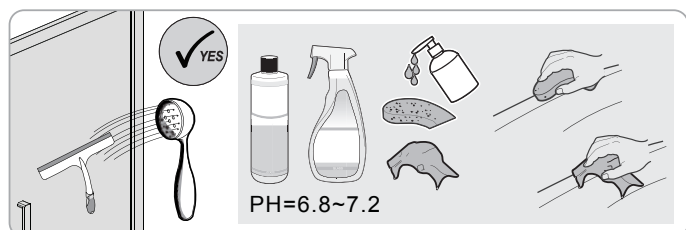

2e

2f

3

4

Instalační návod
Inštalacný návod
Mounting Instruction
Montageanleitung
Инструкция по установке

SATWIPANT
SATWIPANTC

Poznámka: Vnitřní strana koutu
- Easy Clean

1