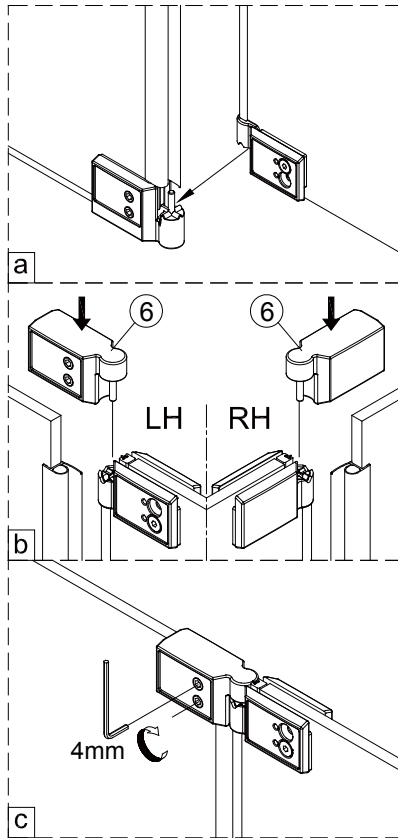

7

Upravte polohu vodotěsného pásu a zajistěte těsný kontakt pásu a stěny tak, aby byla zajištěna vodotěsnost.

8

sloupte oboustrannou lepicí pásku

Vnitřní strana koutu

9

Instalační návod
Inštalacný návod
Mounting Instruction
Montageanleitung
Инструкция по установке

SIKOWIROZPANT
SIKOWIROZPANTC
SIKOWIROZPANTKS
SIKOWIROZPANTCKS

①

Poznámka: Vnitřní strana koutu
- Easy Clean

④

⑤

6

7

sloupněte oboustrannou
lepící pásku