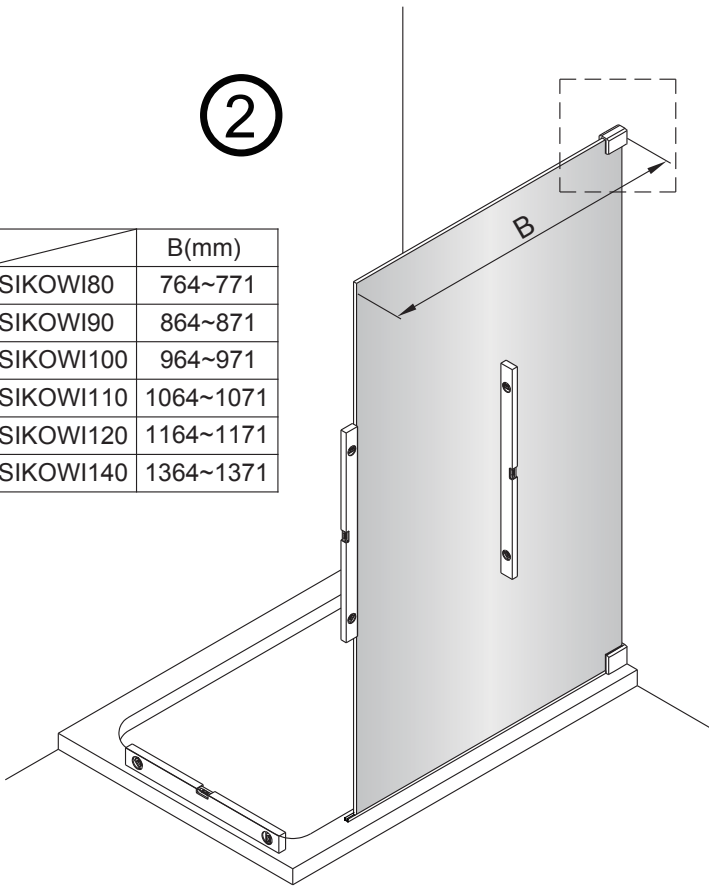

2

	B(mm)
SIKOWI80	764~771
SIKOWI90	864~871
SIKOWI100	964~971
SIKOWI110	1064~1071
SIKOWI120	1164~1171
SIKOWI140	1364~1371