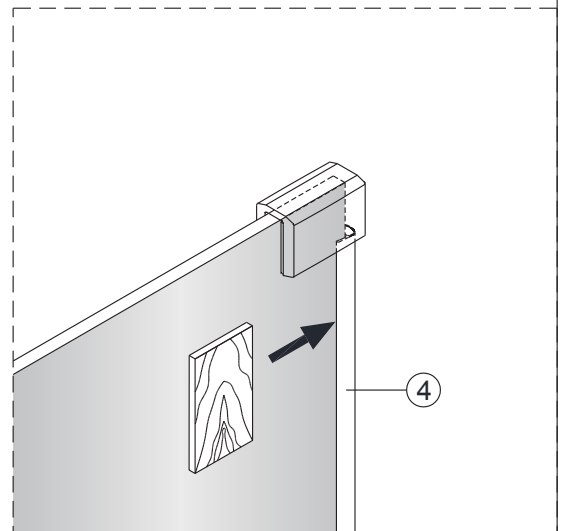

4c

4d

5

Poznámka: Vnitřní strana koutu
- Easy Clean

6

5a

5b

5c

7

Upravte polohu vodotěsného pásu a zajistěte těsný kontakt pásu a stěny tak, aby byla zajištěna vodotěsnost.

8

sloupte oboustrannou lepicí pásku

Vnitřní strana koutu

9

Instalační návod
Inštalacný návod
Mounting Instruction
Montageanleitung
Инструкция по установке