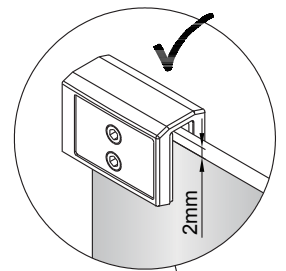

2e

2f

3

4

Instalační návod
Inštalacný návod
Mounting Instruction
Montageanleitung
Инструкция по установке

SATWIPANT
SATWIPANTC

Poznámka: Vnitřní strana koutu
- Easy Clean

1