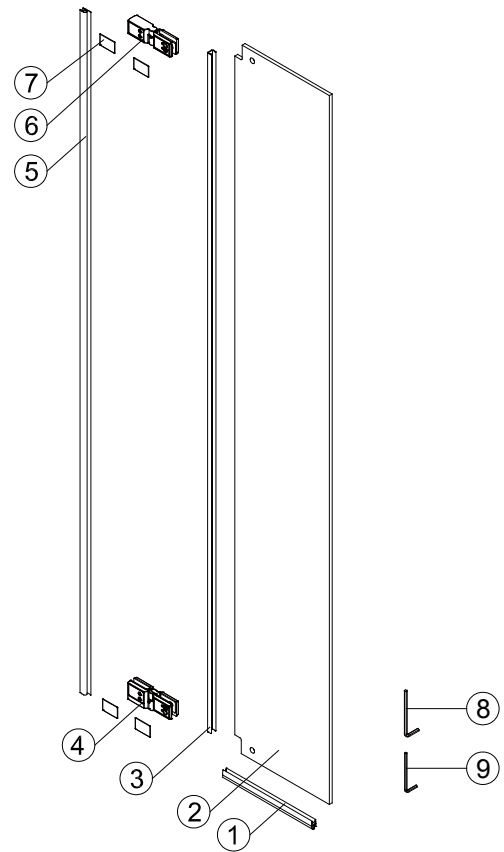

4c

4d

5

Poznámka: Vnitřní strana koutu
- Easy Clean

6

5a

5b

5c

7

Upravte polohu vodotěsného pásu a zajistěte těsný kontakt pásu a stěny tak, aby byla zajištěna vodotěsnost.

8

sloupte oboustrannou lepicí pásku

Vnitřní strana koutu

9

Instalační návod
Inštalacný návod
Mounting Instruction
Montageanleitung
Инструкция по установке

SIKOWIROZPANT
SIKOWIROZPANTC
SIKOWIROZPANTKS
SIKOWIROZPANTCKS

①

Poznámka: Vnitřní strana koutu
- Easy Clean

④

⑤

6

7

sloupněte oboustrannou
lepící pásku