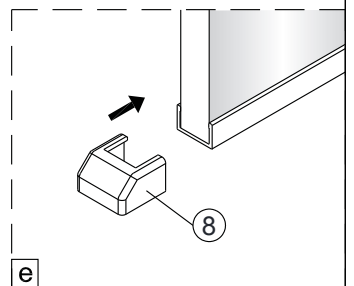

5 2X	9 2X
10 1X	11 1X
12 1X	13 1X

1

Max.=1200mm

	A(mm)
SIKOWI80	770~778
SIKOWI90	870~878
SIKOWI100	970~978
SIKOWI110	1070~1078
SIKOWI120	1170~1178
SIKOWI140	1370~1378

2

Poznámka:
Vnitřní strana koutu - easy clean