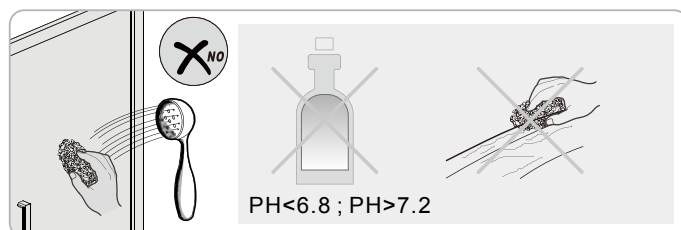

Instalační návod
Inštalacný návod
Mounting Instruction
Montageanleitung
Инструкция по установке

SIKOWIROZKS
SIKOWIROZ
SIKOWIROZC
SIKOWIROZCKS