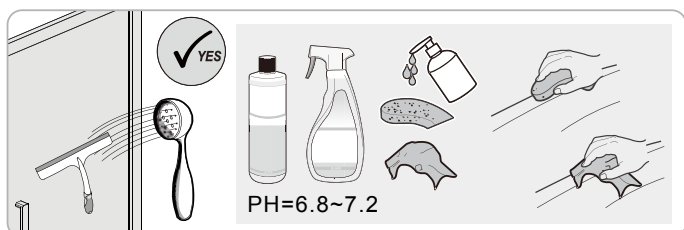

Instalační návod
Inštalacný návod
Mounting Instruction
Montageanleitung
Инструкция по установке

SIKOWIROZKS
SIKOWIROZ
SIKOWIROZC
SIKOWIROZCKS