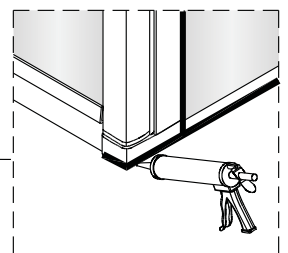

2e

2f

3

4

Instalační návod
Inštalacný návod
Mounting Instruction
Montageanleitung
Инструкция по установке

SATWIPANT
SATWIPANTC

Poznámka: Vnitřní strana koutu
- Easy Clean

1