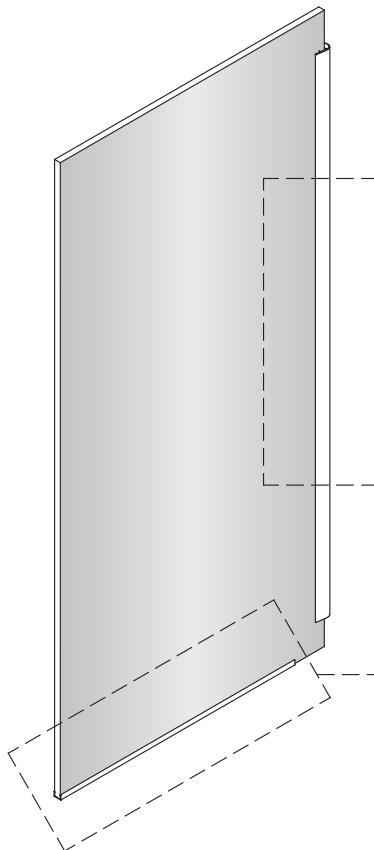

2e

2f

3

4

Instalační návod
Inštalacný návod
Mounting Instruction
Montageanleitung
Инструкция по установке

SATWIPANT
SATWIPANTC

Poznámka: Vnitřní strana koutu
- Easy Clean

1

2

	B(mm)
SIKOWI80	764~771
SIKOWI90	864~871
SIKOWI100	964~971
SIKOWI110	1064~1071
SIKOWI120	1164~1171
SIKOWI140	1364~1371

3

4

4a

4b

4c

4d

4c

4d

5

Poznámka: Vnitřní strana koutu
- Easy Clean

6

5a

5b

5c