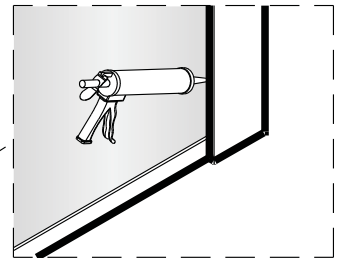

2e

2f

3

4

Instalační návod
Inštalacný návod
Mounting Instruction
Montageanleitung
Инструкция по установке

SATWIPANT
SATWIPANTC

Poznámka: Vnitřní strana koutu
- Easy Clean

1