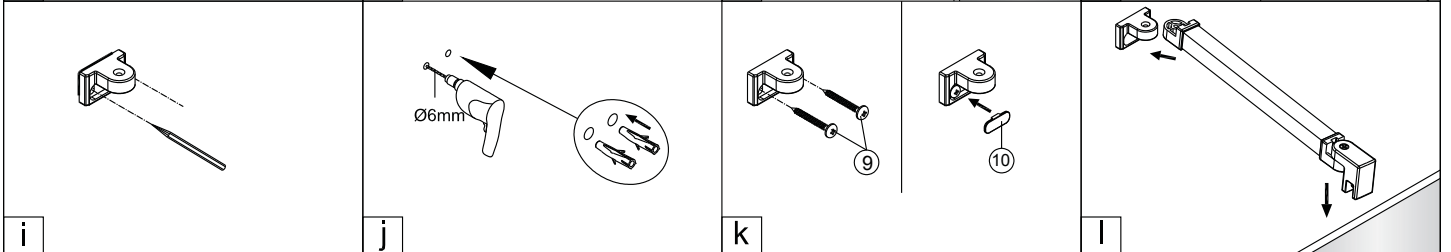

5 2X	9 2X
10 1X	11 1X
12 1X	13 1X

1

Max.=1200mm

	A(mm)
SIKOWI80	770~778
SIKOWI90	870~878
SIKOWI100	970~978
SIKOWI110	1070~1078
SIKOWI120	1170~1178
SIKOWI140	1370~1378

2

Poznámka:
Vnitřní strana koutu - easy clean