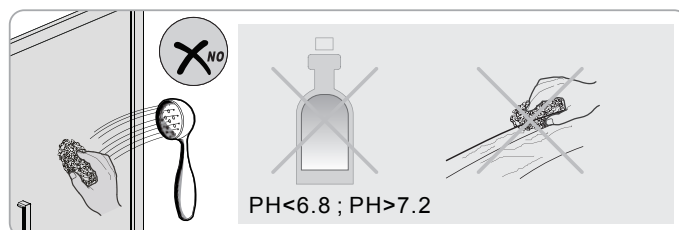

2e

2f

3

4

Instalační návod
Inštalacný návod
Mounting Instruction
Montageanleitung
Инструкция по установке

SATWIPANT
SATWIPANTC

Poznámka: Vnitřní strana koutu
- Easy Clean

1