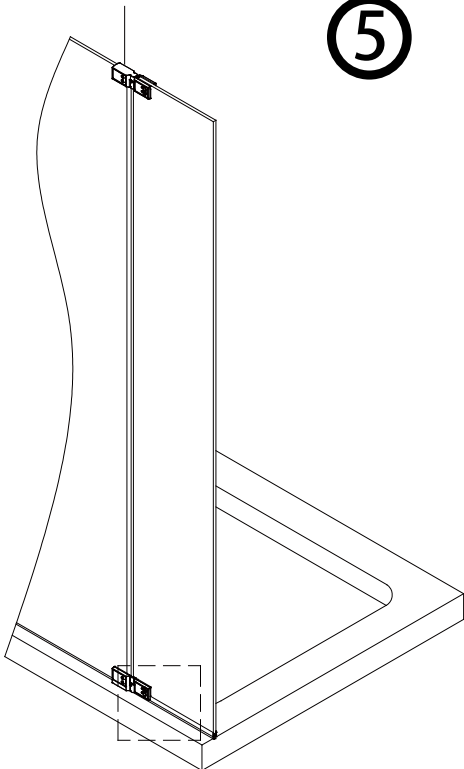

7

Upravte polohu vodotěsného pásu a zajistěte těsný kontakt pásu a stěny tak, aby byla zajištěna vodotěsnost.

8

sloupte oboustrannou lepicí pásku

Vnitřní strana koutu

9

Instalační návod
Inštalacný návod
Mounting Instruction
Montageanleitung
Инструкция по установке

SIKOWIROZPANT
SIKOWIROZPANTC
SIKOWIROZPANTKS
SIKOWIROZPANTCKS

①

Poznámka: Vnitřní strana koutu
- Easy Clean

④

⑤

6

7

sloupněte oboustrannou
lepící pásku