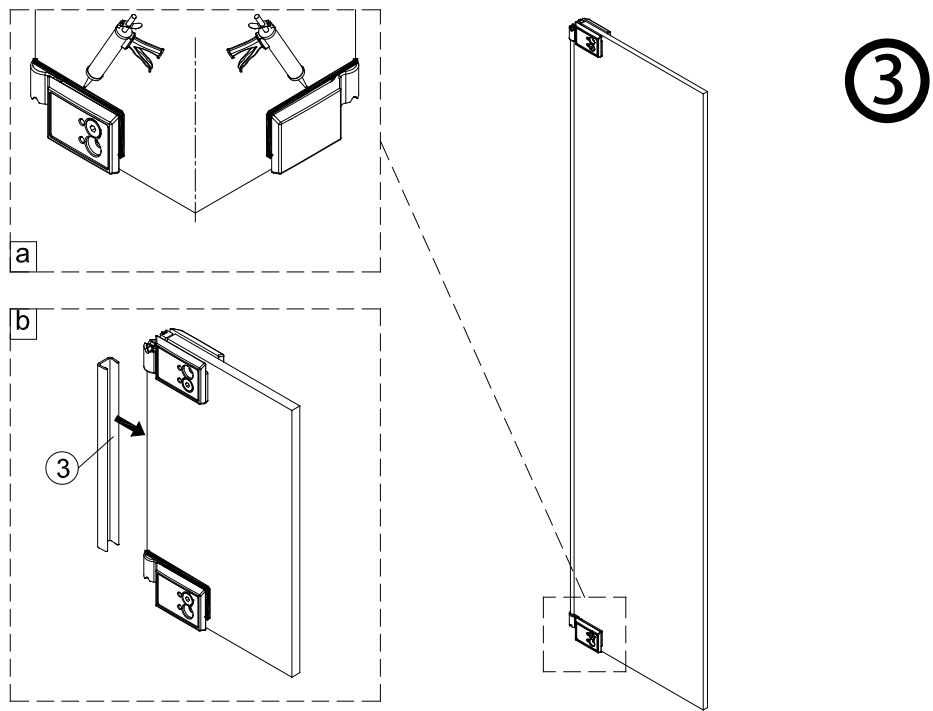

7

Upravte polohu vodotěsného pásu a zajistěte těsný kontakt pásu a stěny tak, aby byla zajištěna vodotěsnost.

8

sloupte oboustrannou lepicí pásku

Vnitřní strana koutu

9

Instalační návod
Inštalacný návod
Mounting Instruction
Montageanleitung
Инструкция по установке

SIKOWIROZPANT
SIKOWIROZPANTC
SIKOWIROZPANTKS
SIKOWIROZPANTCKS

①

Poznámka: Vnitřní strana koutu
- Easy Clean

④

⑤

6

7

sloupněte oboustrannou
lepící pásku