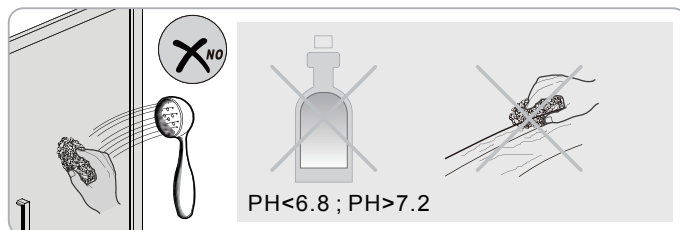

Instalační návod
Inštalacný návod
Mounting Instruction
Montageanleitung
Инструкция по установке

SIKOWI80, SIKOWI80KS, SIKOWI80MR,
SIKOWI90, SIKOWI90KS, SIKOWI90MR,
SIKOWI100, SIKOWI100KS, SIKOWI100MR,
SIKOWI110, SIKOWI110KS, SIKOWI110MR,
SIKOWI120, SIKOWI120KS, SIKOWI120MR,
SIKOWI140, SIKOWI140KS, SIKOWIPROFIL,
SIKOWIPROFILC, SIKOZAV2, SIKOZAV2C