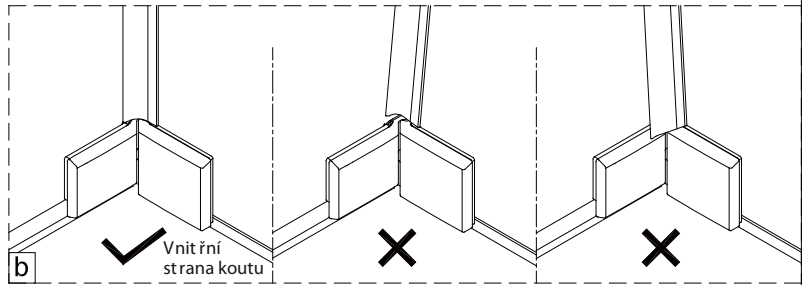

7

Upravte polohu vodotěsného pásu a zajistěte těsný kontakt pásu a stěny tak, aby byla zajištěna vodotěsnost.

8

sloupte oboustrannou lepicí pásku

Vnitřní strana koutu

9

Instalační návod
Inštalacný návod
Mounting Instruction
Montageanleitung
Инструкция по установке

SIKOWIROZPANT
SIKOWIROZPANTC
SIKOWIROZPANTKS
SIKOWIROZPANTCKS

①

Poznámka: Vnitřní strana koutu
- Easy Clean

④

⑤

6

7

sloupněte oboustrannou
lepící pásku