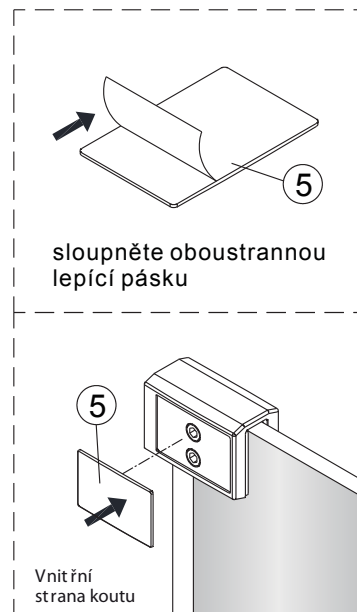

4c

4d

5

Poznámka: Vnitřní strana koutu
- Easy Clean

6

5a

5b

5c

7

Upravte polohu vodotěsného pásu a zajistěte těsný kontakt pásu a stěny tak, aby byla zajištěna vodotěsnost.

8

sloupte oboustrannou lepicí pásku

Vnitřní strana koutu

9

Instalační návod
Inštalacný návod
Mounting Instruction
Montageanleitung
Инструкция по установке