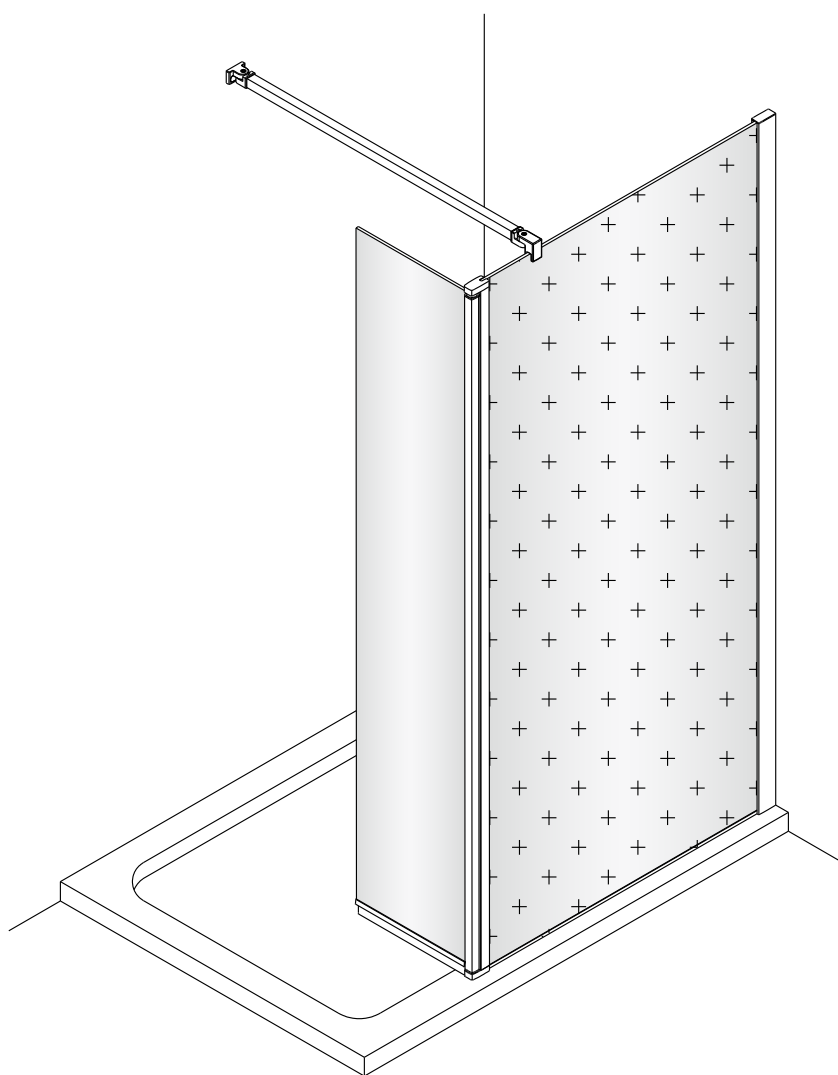

Instalační návod
Inštalacný návod
Mounting Instruction
Montageanleitung
Инструкция по установке

SIKOWIROZKS
SIKOWIROZ
SIKOWIROZC
SIKOWIROZCKS