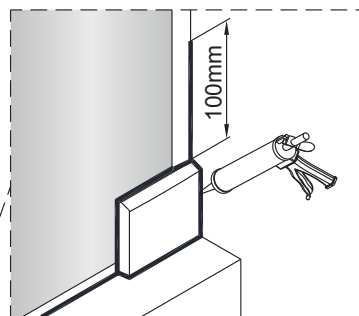

7

Upravte polohu vodotěsného pásu a zajistěte těsný kontakt pásu a stěny tak, aby byla zajištěna vodotěsnost.

8

sloupte oboustrannou lepicí pásku

Vnitřní strana koutu

9

Instalační návod
Inštalacný návod
Mounting Instruction
Montageanleitung
Инструкция по установке

SIKOWIROZPANT
SIKOWIROZPANTC
SIKOWIROZPANTKS
SIKOWIROZPANTCKS

①

Poznámka: Vnitřní strana koutu
- Easy Clean

④

⑤

6

7

sloupněte oboustrannou
lepící pásku