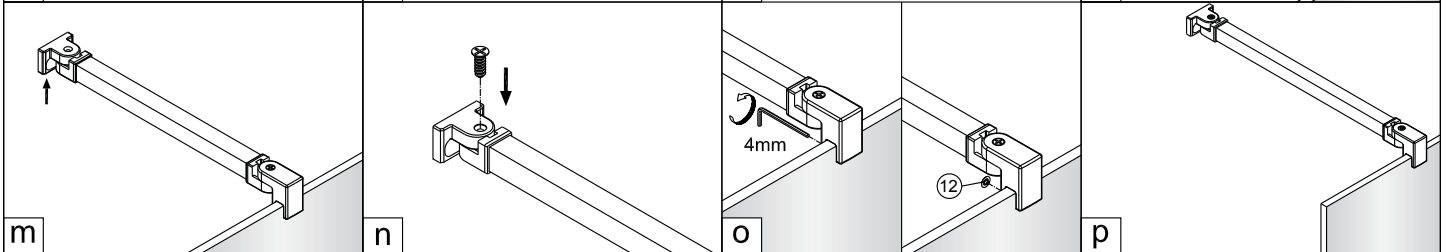

5 2X	9 2X
10 1X	11 1X
12 1X	13 1X

1

Max.=1200mm

	A(mm)
SIKOWI80	770~778
SIKOWI90	870~878
SIKOWI100	970~978
SIKOWI110	1070~1078
SIKOWI120	1170~1178
SIKOWI140	1370~1378

2

Poznámka:
Vnitřní strana koutu - easy clean