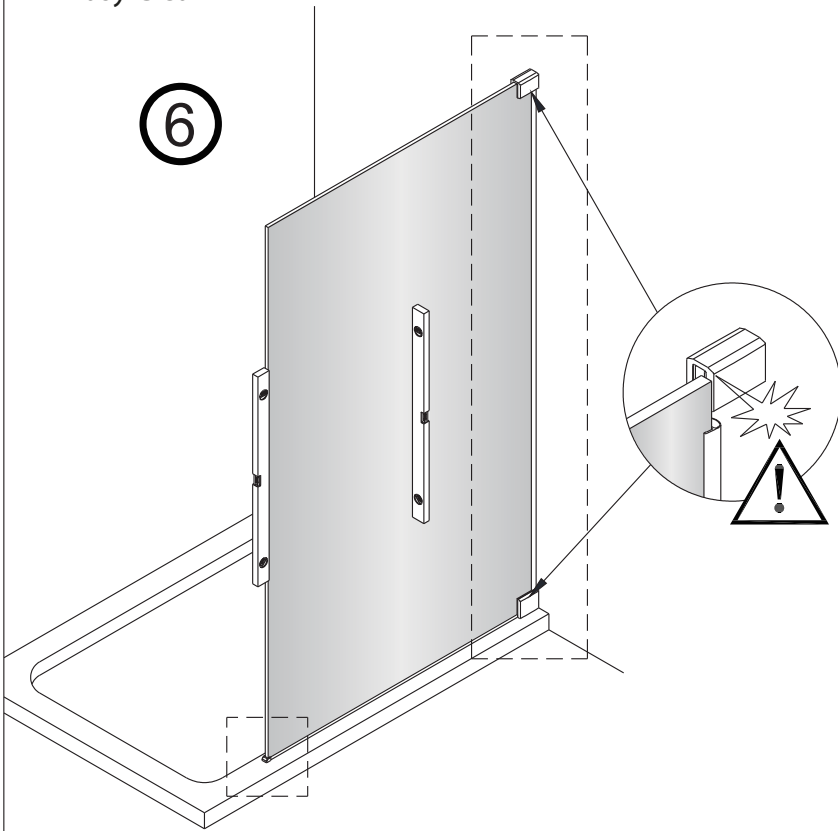

4c

4d

5

Poznámka: Vnitřní strana koutu
- Easy Clean

6

5a

5b

5c

7

Upravte polohu vodotěsného pásu a zajistěte těsný kontakt pásu a stěny tak, aby byla zajištěna vodotěsnost.

8

sloupte oboustrannou lepicí pásku

Vnitřní strana koutu

9

Instalační návod
Inštalacný návod
Mounting Instruction
Montageanleitung
Инструкция по установке