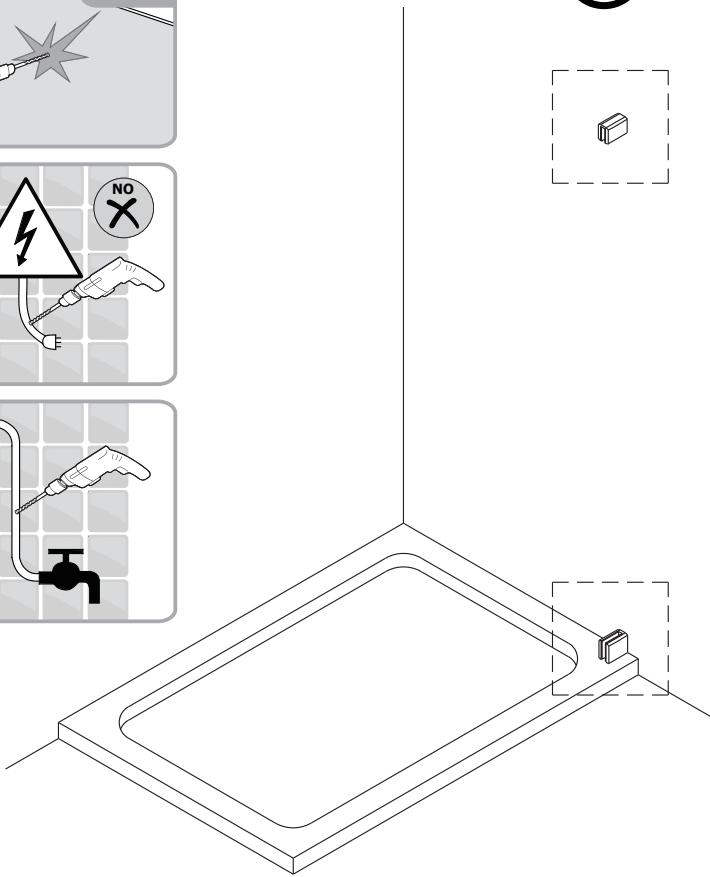

2e

2f

3

4

Instalační návod
Inštalacný návod
Mounting Instruction
Montageanleitung
Инструкция по установке

SATWIPANT
SATWIPANTC

Poznámka: Vnitřní strana koutu
- Easy Clean

1

2

	B(mm)
SIKOWI80	764~771
SIKOWI90	864~871
SIKOWI100	964~971
SIKOWI110	1064~1071
SIKOWI120	1164~1171
SIKOWI140	1364~1371

3

4

4a

4b

4c

4d

4c

4d

5

Poznámka: Vnitřní strana koutu
- Easy Clean

6

5a

5b

5c

7

Upravte polohu vodotěsného pásu a zajistěte těsný kontakt pásu a stěny tak, aby byla zajištěna vodotěsnost.

8

sloupte oboustrannou lepicí pásku

Vnitřní strana koutu

9

Instalační návod
Inštalacný návod
Mounting Instruction
Montageanleitung
Инструкция по установке