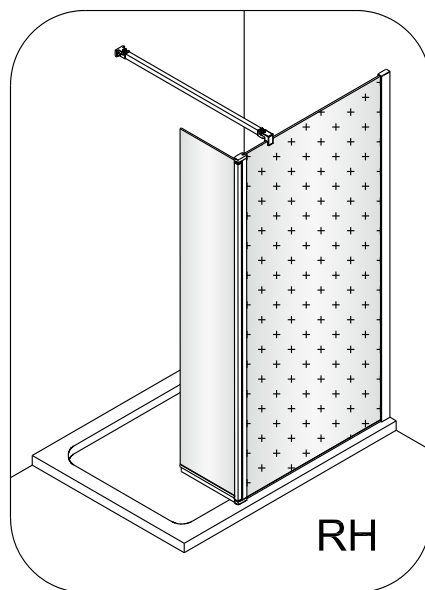

Instalační návod
Inštalacný návod
Mounting Instruction
Montageanleitung
Инструкция по установке

SIKOWIROZKS
SIKOWIROZ
SIKOWIROZC
SIKOWIROZCKS