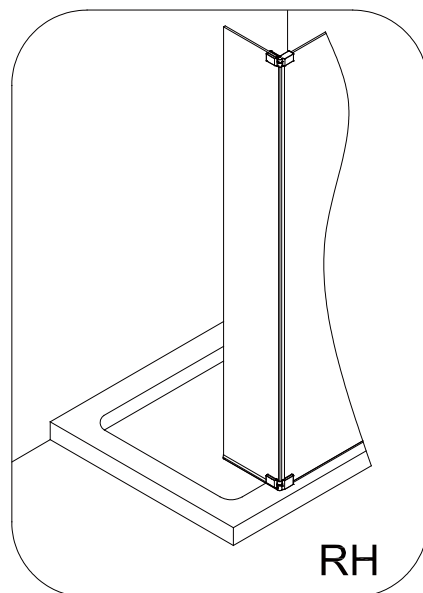

7

Upravte polohu vodotěsného pásu a zajistěte těsný kontakt pásu a stěny tak, aby byla zajištěna vodotěsnost.

8

sloupte oboustrannou lepicí pásku

Vnitřní strana koutu

9

Instalační návod
Inštalacný návod
Mounting Instruction
Montageanleitung
Инструкция по установке

SIKOWIROZPANT
SIKOWIROZPANTC
SIKOWIROZPANTKS
SIKOWIROZPANTCKS

①

Poznámka: Vnitřní strana koutu
- Easy Clean

④

⑤

6

7

sloupněte oboustrannou
lepící pásku