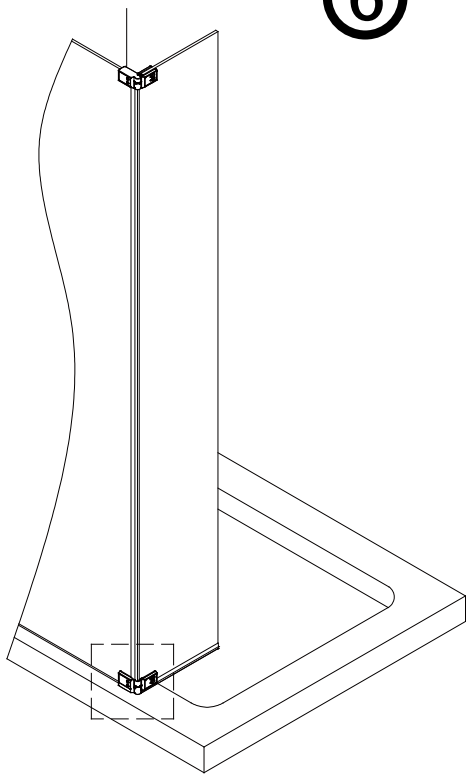

7

Upravte polohu vodotěsného pásu a zajistěte těsný kontakt pásu a stěny tak, aby byla zajištěna vodotěsnost.

8

sloupte oboustrannou lepicí pásku

Vnitřní strana koutu

9

Instalační návod
Inštalacný návod
Mounting Instruction
Montageanleitung
Инструкция по установке

SIKOWIROZPANT
SIKOWIROZPANTC
SIKOWIROZPANTKS
SIKOWIROZPANTCKS

①

Poznámka: Vnitřní strana koutu
- Easy Clean

④

⑤

6

7

sloupněte oboustrannou
lepící pásku