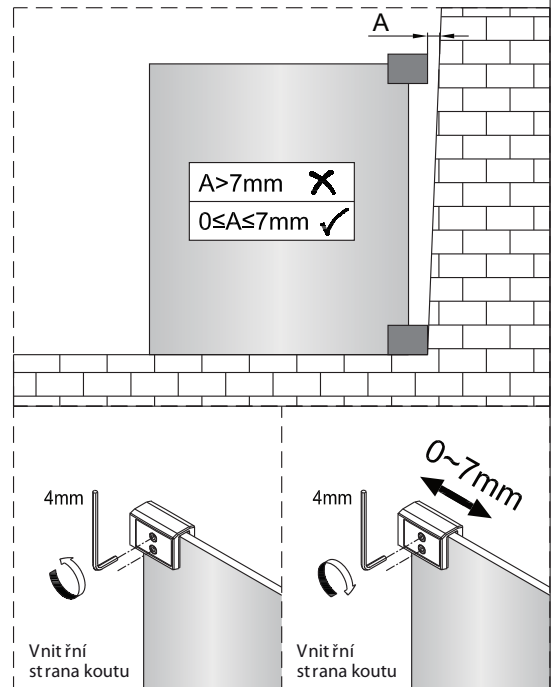

2

	B(mm)
SIKOWI80	764~771
SIKOWI90	864~871
SIKOWI100	964~971
SIKOWI110	1064~1071
SIKOWI120	1164~1171
SIKOWI140	1364~1371