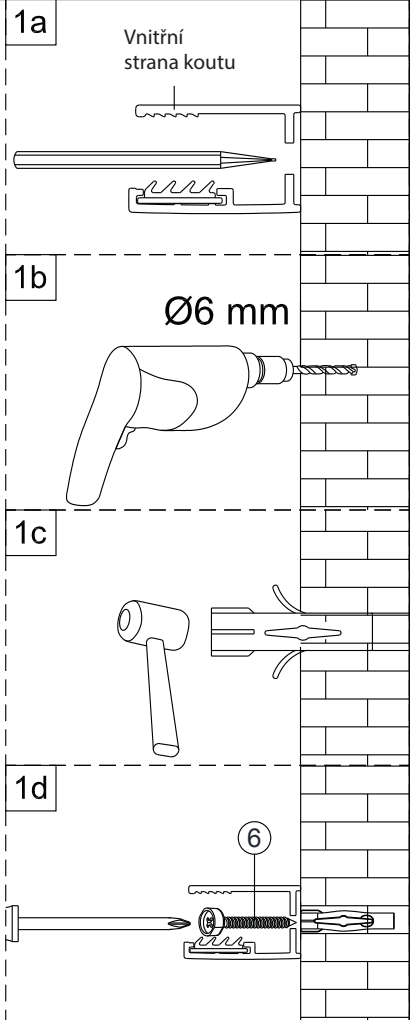

SIKOWI80/80KS/80MR,
 SIKOWI90/90KS/90MR,
 SIKOWI100/100KS/100MR,
 SIKOWI110/110KS/110MR,
 SIKOWI120/120KS/120MR,
 SIKOWI140/140KS/140KS

SIKOWIPROFIL, SIKOWIPROFILC

SIKOZAV2, SIKOZAV2C

2 1X	3 1X	4 1X
5 3X	6 3X	7 1X
8 2X		

5 2X	9 2X
10 1X	11 1X
12 1X	13 1X

1

Max.=1200mm

	A(mm)
SIKOWI80	770~778
SIKOWI90	870~878
SIKOWI100	970~978
SIKOWI110	1070~1078
SIKOWI120	1170~1178
SIKOWI140	1370~1378

2

Poznámka:
Vnitřní strana koutu - easy clean

7

Upravte polohu vodotěsného pásu a zajistěte těsný kontakt pásu a stěny tak, aby byla zajištěna vodotěsnost.

8

sloupte oboustrannou lepicí pásku

Vnitřní strana koutu

9

Instalační návod
Inštalacný návod
Mounting Instruction
Montageanleitung
Инструкция по установке