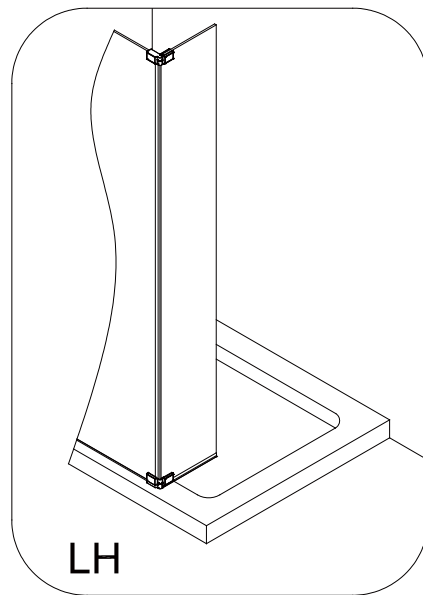

4c

4d

5

Poznámka: Vnitřní strana koutu
- Easy Clean

6

5a

5b

5c

7

Upravte polohu vodotěsného pásu a zajistěte těsný kontakt pásu a stěny tak, aby byla zajištěna vodotěsnost.

8

sloupte oboustrannou lepicí pásku

Vnitřní strana koutu

9

Instalační návod
Inštalacný návod
Mounting Instruction
Montageanleitung
Инструкция по установке

SIKOWIROZPANT
SIKOWIROZPANTC
SIKOWIROZPANTKS
SIKOWIROZPANTCKS

①

Poznámka: Vnitřní strana koutu
- Easy Clean

④

⑤

6

7

sloupněte oboustrannou
lepící pásku