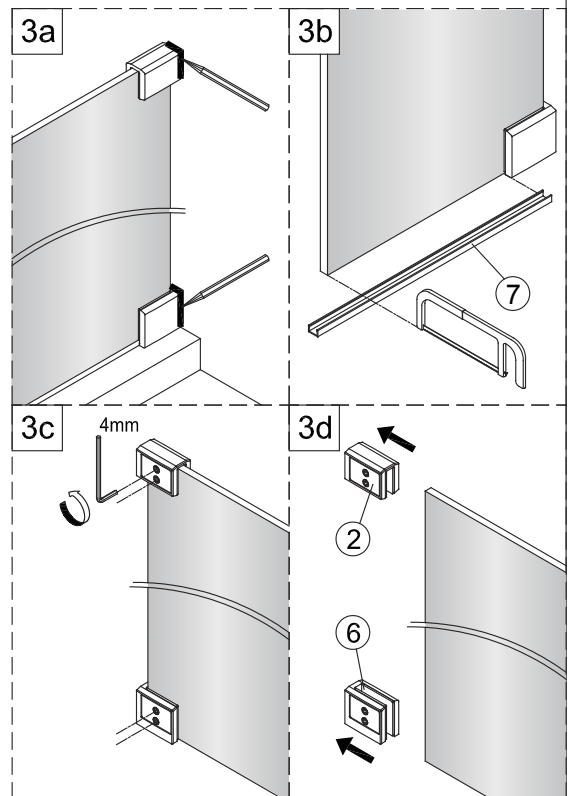

2

	B(mm)
SIKOWI80	764~771
SIKOWI90	864~871
SIKOWI100	964~971
SIKOWI110	1064~1071
SIKOWI120	1164~1171
SIKOWI140	1364~1371

3