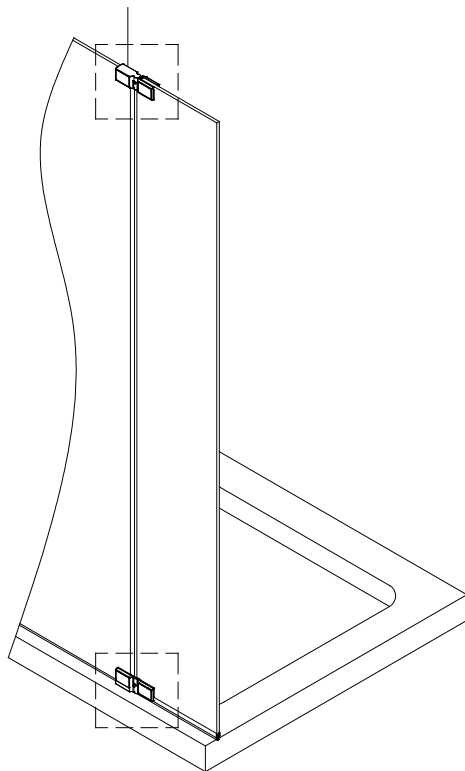

7

Upravte polohu vodotěsného pásu a zajistěte těsný kontakt pásu a stěny tak, aby byla zajištěna vodotěsnost.

8

sloupte oboustrannou lepicí pásku

Vnitřní strana koutu

9

Instalační návod
Inštalacný návod
Mounting Instruction
Montageanleitung
Инструкция по установке

SIKOWIROZPANT
SIKOWIROZPANTC
SIKOWIROZPANTKS
SIKOWIROZPANTCKS

①

Poznámka: Vnitřní strana koutu
- Easy Clean

④

⑤

6

7

sloupněte oboustrannou
lepící pásku