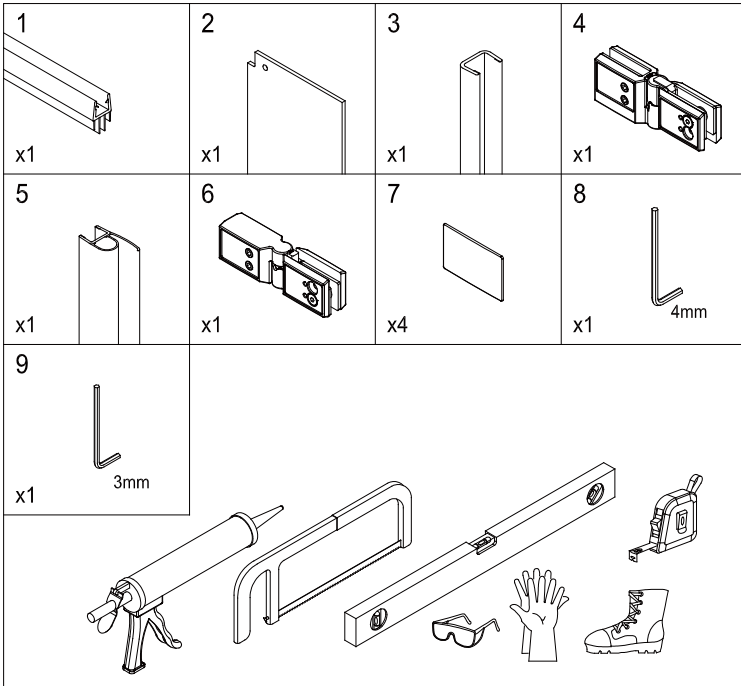

4c

4d

5

Poznámka: Vnitřní strana koutu
- Easy Clean

6

5a

5b

5c

7

Upravte polohu vodotěsného pásu a zajistěte těsný kontakt pásu a stěny tak, aby byla zajištěna vodotěsnost.

8

sloupte oboustrannou lepicí pásku

Vnitřní strana koutu

9

Instalační návod
Inštalacný návod
Mounting Instruction
Montageanleitung
Инструкция по установке

SIKOWIROZPANT
SIKOWIROZPANTC
SIKOWIROZPANTKS
SIKOWIROZPANTCKS

①

Poznámka: Vnitřní strana koutu
- Easy Clean

④

⑤

6

7

sloupněte oboustrannou
lepící pásku