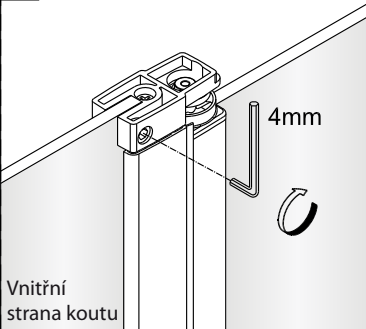

5 2X	9 2X
10 1X	11 1X
12 1X	13 1X

1

Max.=1200mm

	A(mm)
SIKOWI80	770~778
SIKOWI90	870~878
SIKOWI100	970~978
SIKOWI110	1070~1078
SIKOWI120	1170~1178
SIKOWI140	1370~1378

2

Poznámka:
Vnitřní strana koutu - easy clean

4

Instalační návod
Inštalacný návod
Mounting Instruction
Montageanleitung
Инструкция по установке

SIKOWIROZKS
SIKOWIROZ
SIKOWIROZC
SIKOWIROZCKS

<p>1</p>  <p>x1</p>	<p>2</p>  <p>x1</p>	<p>3</p>  <p>x1</p>	<p>4</p>  <p>x1</p>	<p>5</p>  <p>x1</p>	<p>6</p>  <p>x1</p>	<p>7</p>  <p>x1</p>	<p>8</p>  <p>x1</p>
<p>9</p>  <p>x1 4mm</p>							

1

RH

LH

2a

2b

2c

2

2d