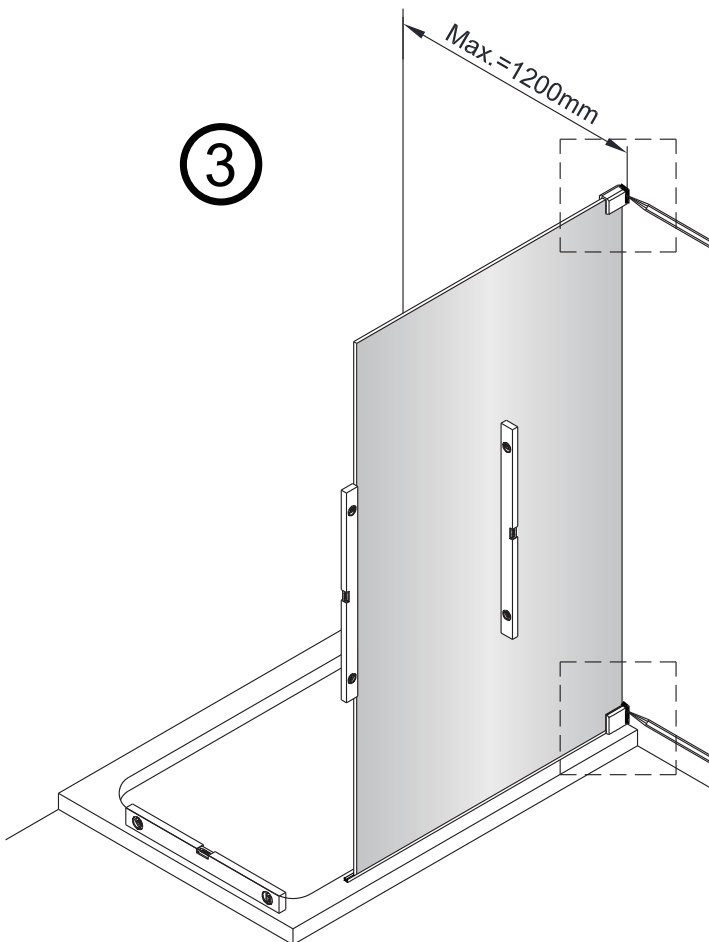

2

	B(mm)
SIKOWI80	764~771
SIKOWI90	864~871
SIKOWI100	964~971
SIKOWI110	1064~1071
SIKOWI120	1164~1171
SIKOWI140	1364~1371

3