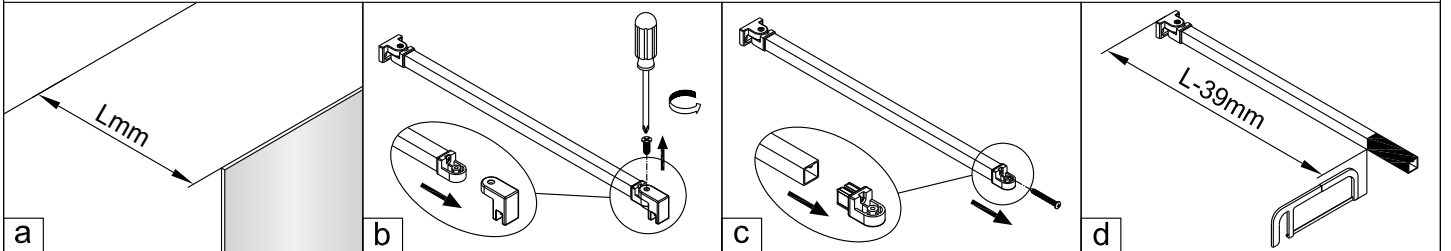

5 2X	9 2X
10 1X	11 1X
12 1X	13 1X

1

Max.=1200mm

	A(mm)
SIKOWI80	770~778
SIKOWI90	870~878
SIKOWI100	970~978
SIKOWI110	1070~1078
SIKOWI120	1170~1178
SIKOWI140	1370~1378

2

Poznámka:
Vnitřní strana koutu - easy clean