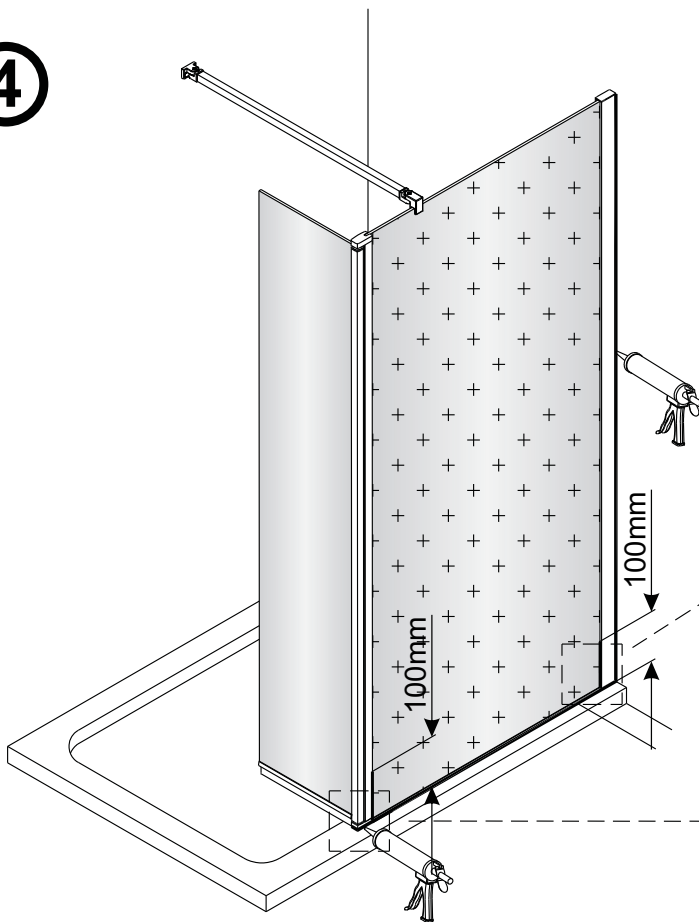

2e

2f

3

4

Instalační návod
Inštalacný návod
Mounting Instruction
Montageanleitung
Инструкция по установке

SATWIPANT
SATWIPANTC

Poznámka: Vnitřní strana koutu
- Easy Clean

1