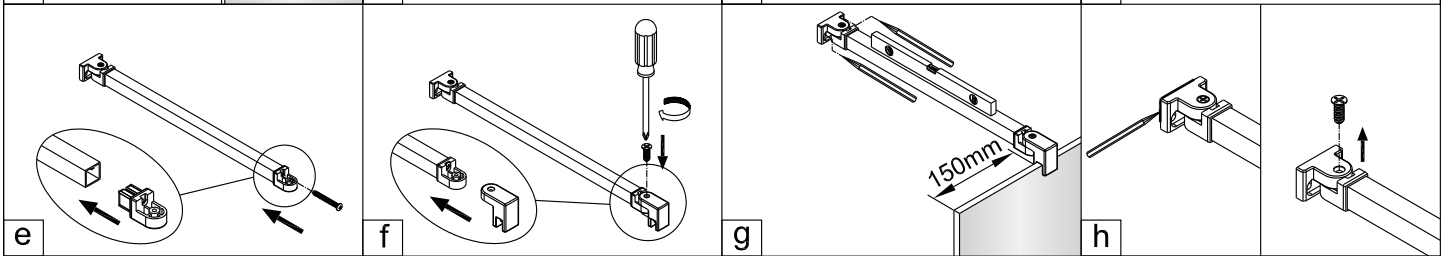

5 2X	9 2X
10 1X	11 1X
12 1X	13 1X

1

Max.=1200mm

	A(mm)
SIKOWI80	770~778
SIKOWI90	870~878
SIKOWI100	970~978
SIKOWI110	1070~1078
SIKOWI120	1170~1178
SIKOWI140	1370~1378

2

Poznámka:
Vnitřní strana koutu - easy clean