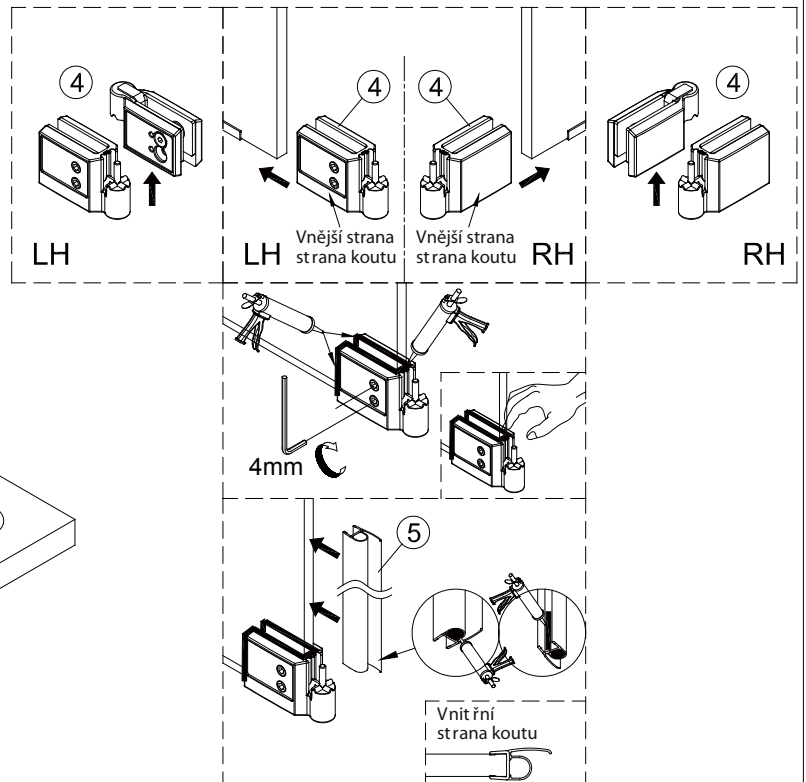

4c

4d

5

Poznámka: Vnitřní strana koutu
- Easy Clean

6

5a

5b

5c

7

Upravte polohu vodotěsného pásu a zajistěte těsný kontakt pásu a stěny tak, aby byla zajištěna vodotěsnost.

8

sloupte oboustrannou lepicí pásku

Vnitřní strana koutu

9

Instalační návod
Inštalacný návod
Mounting Instruction
Montageanleitung
Инструкция по установке

SIKOWIROZPANT
SIKOWIROZPANTC
SIKOWIROZPANTKS
SIKOWIROZPANTCKS

①

Poznámka: Vnitřní strana koutu
- Easy Clean

④

⑤

6

7

sloupněte oboustrannou
lepící pásku