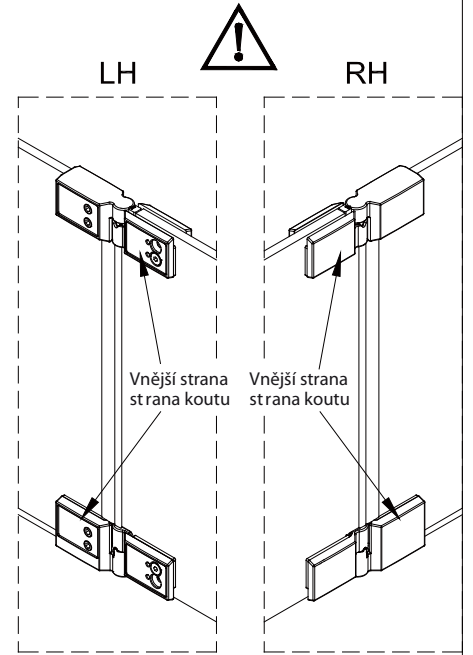

4c

4d

5

Poznámka: Vnitřní strana koutu
- Easy Clean

6

5a

5b

5c

7

Upravte polohu vodotěsného pásu a zajistěte těsný kontakt pásu a stěny tak, aby byla zajištěna vodotěsnost.

8

sloupte oboustrannou lepicí pásku

Vnitřní strana koutu

9

Instalační návod
Inštalacný návod
Mounting Instruction
Montageanleitung
Инструкция по установке

SIKOWIROZPANT
SIKOWIROZPANTC
SIKOWIROZPANTKS
SIKOWIROZPANTCKS

①

Poznámka: Vnitřní strana koutu
- Easy Clean

④

⑤

6

7

sloupněte oboustrannou
lepící pásku