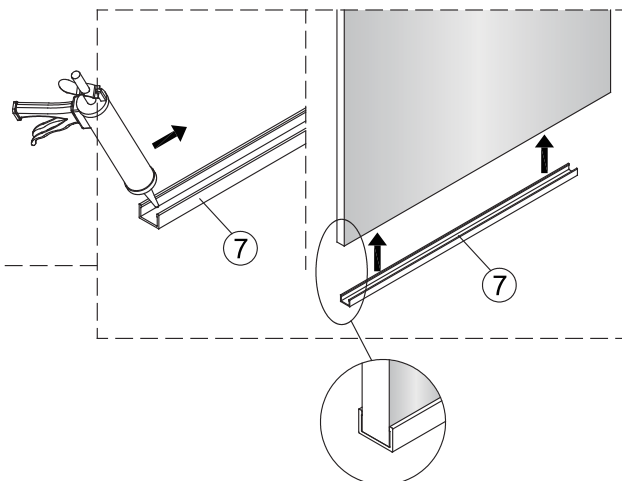

2e

2f

3

4

Instalační návod
Inštalacný návod
Mounting Instruction
Montageanleitung
Инструкция по установке

SATWIPANT
SATWIPANTC

Poznámka: Vnitřní strana koutu
- Easy Clean

1

2

	B(mm)
SIKOWI80	764~771
SIKOWI90	864~871
SIKOWI100	964~971
SIKOWI110	1064~1071
SIKOWI120	1164~1171
SIKOWI140	1364~1371

3

4

4a

4b

4c

4d

4c

4d

5

Poznámka: Vnitřní strana koutu
- Easy Clean

6

5a

5b

5c