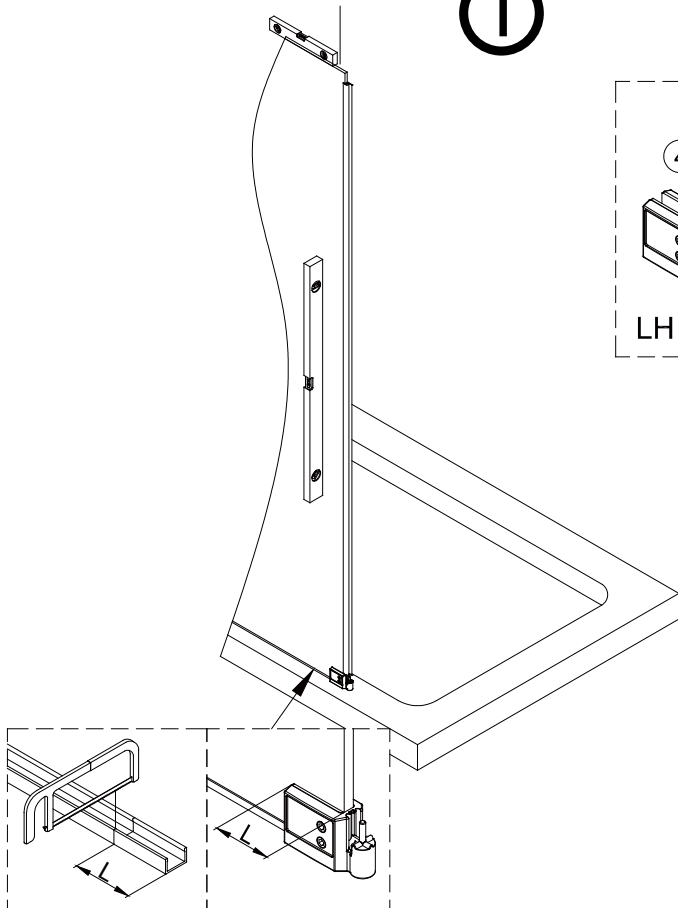

4c

4d

5

Poznámka: Vnitřní strana koutu
- Easy Clean

6

5a

5b

5c

7

Upravte polohu vodotěsného pásu a zajistěte těsný kontakt pásu a stěny tak, aby byla zajištěna vodotěsnost.

8

sloupte oboustrannou lepicí pásku

Vnitřní strana koutu

9

Instalační návod
Inštalacný návod
Mounting Instruction
Montageanleitung
Инструкция по установке

SIKOWIROZPANT
SIKOWIROZPANTC
SIKOWIROZPANTKS
SIKOWIROZPANTCKS

①

Poznámka: Vnitřní strana koutu
- Easy Clean

④

⑤

6

7

sloupněte oboustrannou
lepící pásku