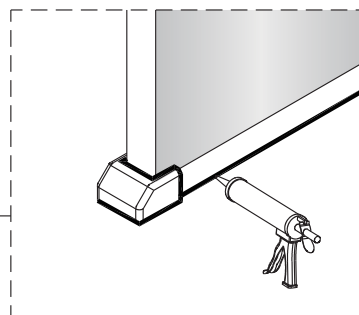

7

Upravte polohu vodotěsného pásu a zajistěte těsný kontakt pásu a stěny tak, aby byla zajištěna vodotěsnost.

8

sloupte oboustrannou lepicí pásku

Vnitřní strana koutu

9

Instalační návod
Inštalacný návod
Mounting Instruction
Montageanleitung
Инструкция по установке

SIKOWIROZPANT
SIKOWIROZPANTC
SIKOWIROZPANTKS
SIKOWIROZPANTCKS

①

Poznámka: Vnitřní strana koutu
- Easy Clean

④

⑤

6

7

sloupněte oboustrannou
lepící pásku