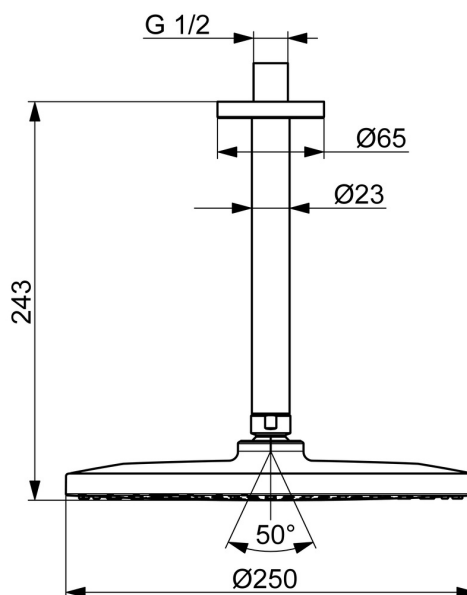

EAN: 4057304018008
static.hansa.com/44270200

- Řešení pro sprchy
- Příslušenství
- Montáž na strop
- Chrom
- Hlavová sprcha, Otočné připojení kulového kloubu, Technologie proti usazeninám (snadno se čistí)
- Déšť - Rovnoměrný a silný proud vody
- Vnější závit, Krycí deska(y)
- 1 proud

Technické údaje

Vlastnosti průtoku

Průtokové množství při 3 bar (s regulátorem průtoku) **12.0 l/min**

Technické vlastnosti

Zdroj teplé vody **max. +90°C**

Pracovní tlak **0.5-5 bar**

Velikost přípojky **G1/2**