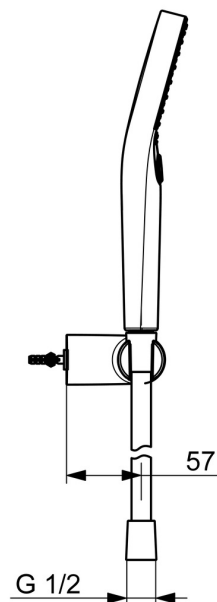

EAN: 4057304018060
static.hansa.com/4417022033

- Řešení pro sprchy
- Montáž na zeď
- Černá matná
- Ruční sprcha, Držák sprchy, Technologie proti usazeninám (snadno se čistí), Sprchová hadice (1250 mm), Sprchová hadice s ochranou proti překroucení
- Normální - Rovnoměrný a jemný proud vody, Masáž - Silný proud vody díky otočným tryskám, Děšť - Rovnoměrný a silný proud vody
- Otočné vedení hadice
- 3 proudy

Technické údaje

Vlastnosti průtoku

Průtokové množství při 3 bar (s regulátorem průtoku) **12.0 l/min**

Technické vlastnosti

Zdroj teplé vody **max. +65°C**
Pracovní tlak **0.5-5 bar**
Materiál **Mosaz/Plast**