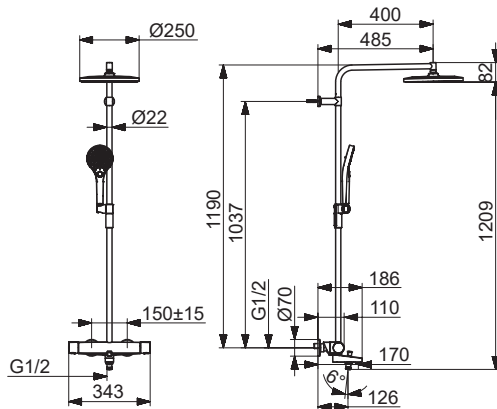

mpi.hansa.com/48372331

6515 9201

I (ISO 3822)
 EN1111
 100 - 1000 kPa
 0.12 l/s (Eco)
 0.22 l/s (300 kPa)
 250 kPa (0.2 l/s)
 max. +80°C

mpi.hansa.com/65159201

6516 2201

I (ISO 3822)
 EN1111
 100 - 1000 kPa
 0.12 l/s (Eco)
 0.32/0.22 l/s (300 kPa)
 265 kPa (0.3 l/s)
 max. +80°C