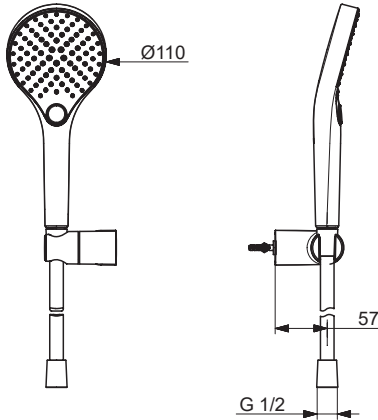

4417 0220

I (ISO 3822)
EN1112
50 - 500 kPa
0.20 l/s (300 kPa w/Controller)
max. +65°C

mpi.hansa.com/44170220