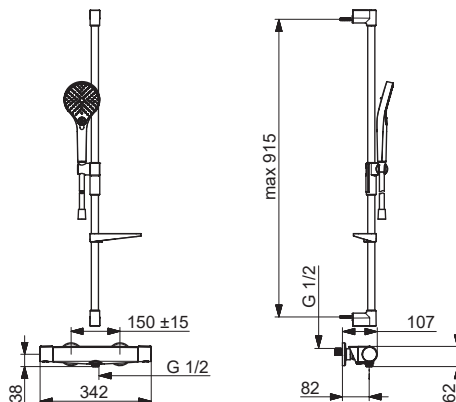

4813 0331

I (ISO 3822)
EN1111
100 - 1000 kPa
0.12 l/s (Eco)
0.22 l/s (300 kPa)
250 kPa (0.2 l/s)
max. +80°C

mpi.hansa.com/48130331