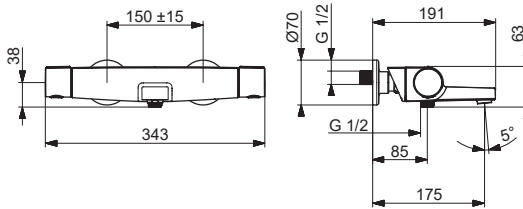

30

6514 0201

I (ISO 3822)
 EN1111
 100 - 1000 kPa
 0.12 l/s (Eco)
 0.22 l/s (300 kPa)
 250 kPa (0.2 l/s)
 max. +80°C

mpi.hansa.com/65140201

6513 2201

I (ISO 3822)
 EN1111
 100 - 1000 kPa
 0.32/0.22 l/s (300 kPa)
 265 kPa (0.3 l/s)
 max. +80°C