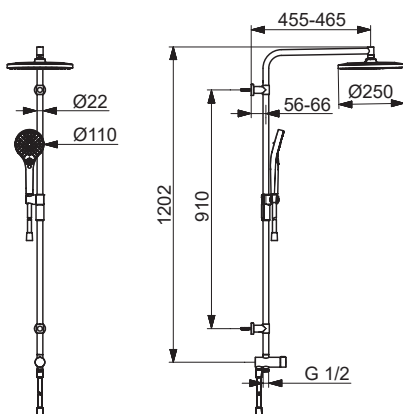

4418 0300

II (ISO 3822)
EN1112
50 - 500 kPa
0.25 / 0.20 l/s (300 kPa w/Controller)
250 kPa (0.2 l/s)
max. +65°C