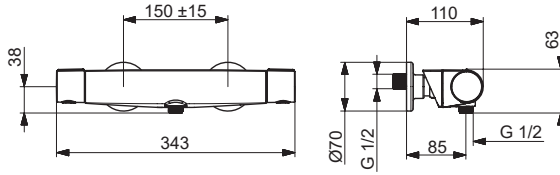

30

6514 0201

I (ISO 3822)
 EN1111
 100 - 1000 kPa
 0.12 l/s (Eco)
 0.22 l/s (300 kPa)
 250 kPa (0.2 l/s)
 max. +80°C

mpi.hansa.com/65140201

6513 2201

I (ISO 3822)
 EN1111
 100 - 1000 kPa
 0.32/0.22 l/s (300 kPa)
 265 kPa (0.3 l/s)
 max. +80°C