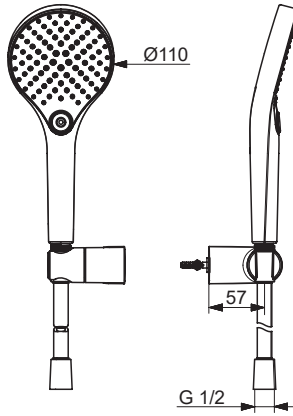

mpi.hansa.com/441903001**4418 0300**

II (ISO 3822)
 EN1112
 50 - 500 kPa
 0.25 / 0.20 l/s (300 kPa w/Controller)
 250 kPa (0.2 l/s)
 max. +65°C

mpi.hansa.com/444180300

4417 0120

I (ISO 3822)
 EN1112
 50 - 500 kPa
 0.20 l/s (300 kPa w/Controller)
 max. +65°C