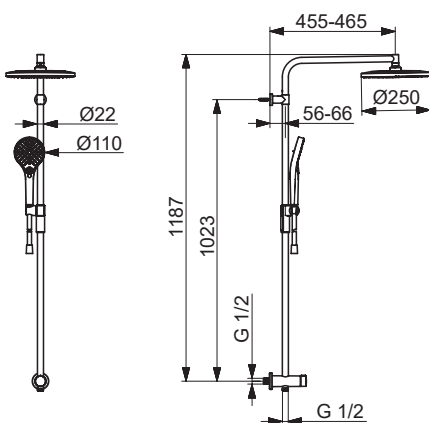

4813 0331 0009

I (ISO 3822)
EN1111
100 - 1000 kPa
0.12 l/s (Eco)
0.22 l/s (300 kPa)
250 kPa (0.2 l/s)
max. +65°C

mpi.hansa.com/481303310009

4419 0300

II (ISO 3822)
EN1112
50 - 500 kPa
0.25 / 0.20 l/s (300 kPa w/Controller)
250 kPa (0.2 l/s)
max. +65°C

mpi.hansa.com/441903001

4418 0300

II (ISO 3822)
EN1112
50 - 500 kPa
0.25 / 0.20 l/s (300 kPa w/Controller)
250 kPa (0.2 l/s)
max. +65°C

mpi.hansa.com/444180300