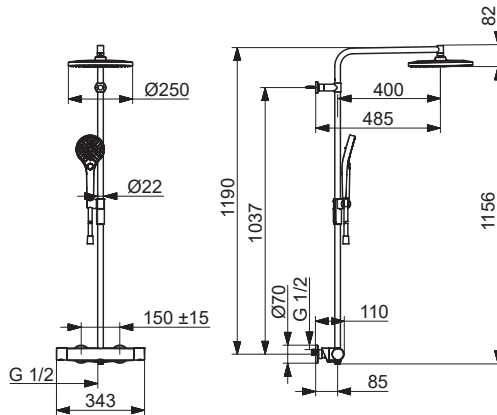

6515 9201

I (ISO 3822)
EN1111
100 - 1000 kPa
0.12 l/s (Eco)
0.22 l/s (300 kPa)
250 kPa (0.2 l/s)
max. +80°C