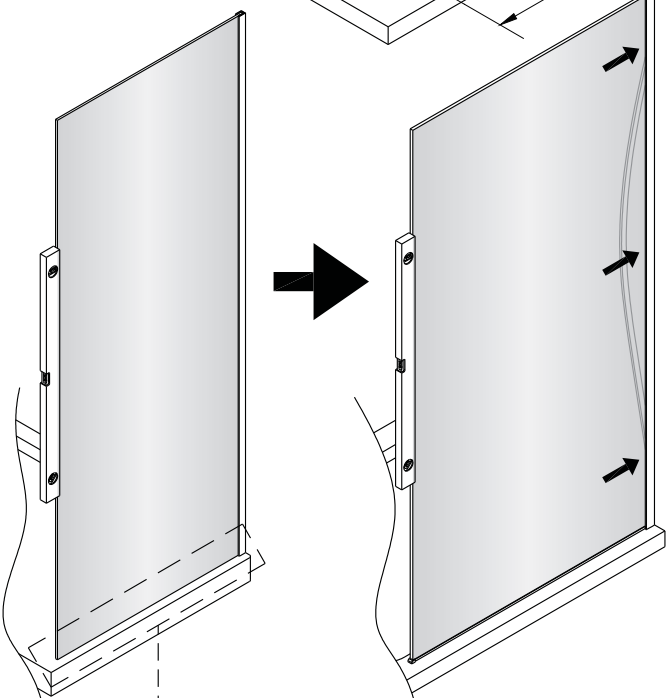

5 2X	9 2X
10 1X	11 1X
12 1X	13 1X

1

Max.=1200mm

	A(mm)
SIKOWI80	770~778
SIKOWI90	870~878
SIKOWI100	970~978
SIKOWI110	1070~1078
SIKOWI120	1170~1178
SIKOWI140	1370~1378

1a Vnitřní strana koutu

1b

Ø6 mm

1c

1d

6

2

Poznámka:
Vnitřní strana koutu - easy clean

4

Instalační návod
Inštalacný návod
Mounting Instruction
Montageanleitung
Инструкция по установке

SIKOWIROZKS
SIKOWIROZ
SIKOWIROZC
SIKOWIROZCKS

<p>1</p>  <p>x1</p>	<p>2</p>  <p>x1</p>	<p>3</p>  <p>x1</p>	<p>4</p>  <p>x1</p>	<p>5</p>  <p>x1</p>	<p>6</p>  <p>x1</p>	<p>7</p>  <p>x1</p>	<p>8</p>  <p>x1</p>
<p>9</p>  <p>x1 4mm</p>							