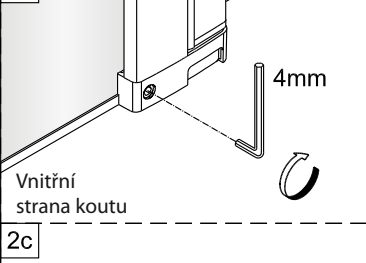

1d

6

2

Poznámka:
Vnitřní strana koutu - easy clean

4

Instalační návod
Inštalacný návod
Mounting Instruction
Montageanleitung
Инструкция по установке

SIKOWIROZKS
SIKOWIROZ
SIKOWIROZC
SIKOWIROZCKS

<p>1</p>  <p>x1</p>	<p>2</p>  <p>x1</p>	<p>3</p>  <p>x1</p>	<p>4</p>  <p>x1</p>	<p>5</p>  <p>x1</p>	<p>6</p>  <p>x1</p>	<p>7</p>  <p>x1</p>	<p>8</p>  <p>x1</p>
<p>9</p>  <p>x1 4mm</p>							

1

RH

LH

2a

2b

2c

2

2d