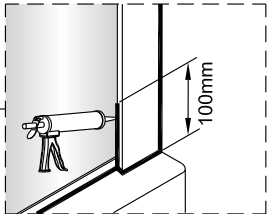

5 2X	9 2X
10 1X	11 1X
12 1X	13 1X

1

Max.=1200mm

	A(mm)
SIKOWI80	770~778
SIKOWI90	870~878
SIKOWI100	970~978
SIKOWI110	1070~1078
SIKOWI120	1170~1178
SIKOWI140	1370~1378

1a Vnitřní strana koutu

1b

Ø6 mm

1c

1d

6

2

Poznámka:
Vnitřní strana koutu - easy clean

4

Instalační návod
Inštalacný návod
Mounting Instruction
Montageanleitung
Инструкция по установке

SIKOWIROZKS
SIKOWIROZ
SIKOWIROZC
SIKOWIROZCKS

<p>1</p>  <p>x1</p>	<p>2</p>  <p>x1</p>	<p>3</p>  <p>x1</p>	<p>4</p>  <p>x1</p>	<p>5</p>  <p>x1</p>	<p>6</p>  <p>x1</p>	<p>7</p>  <p>x1</p>	<p>8</p>  <p>x1</p>
<p>9</p>  <p>x1 4mm</p>							