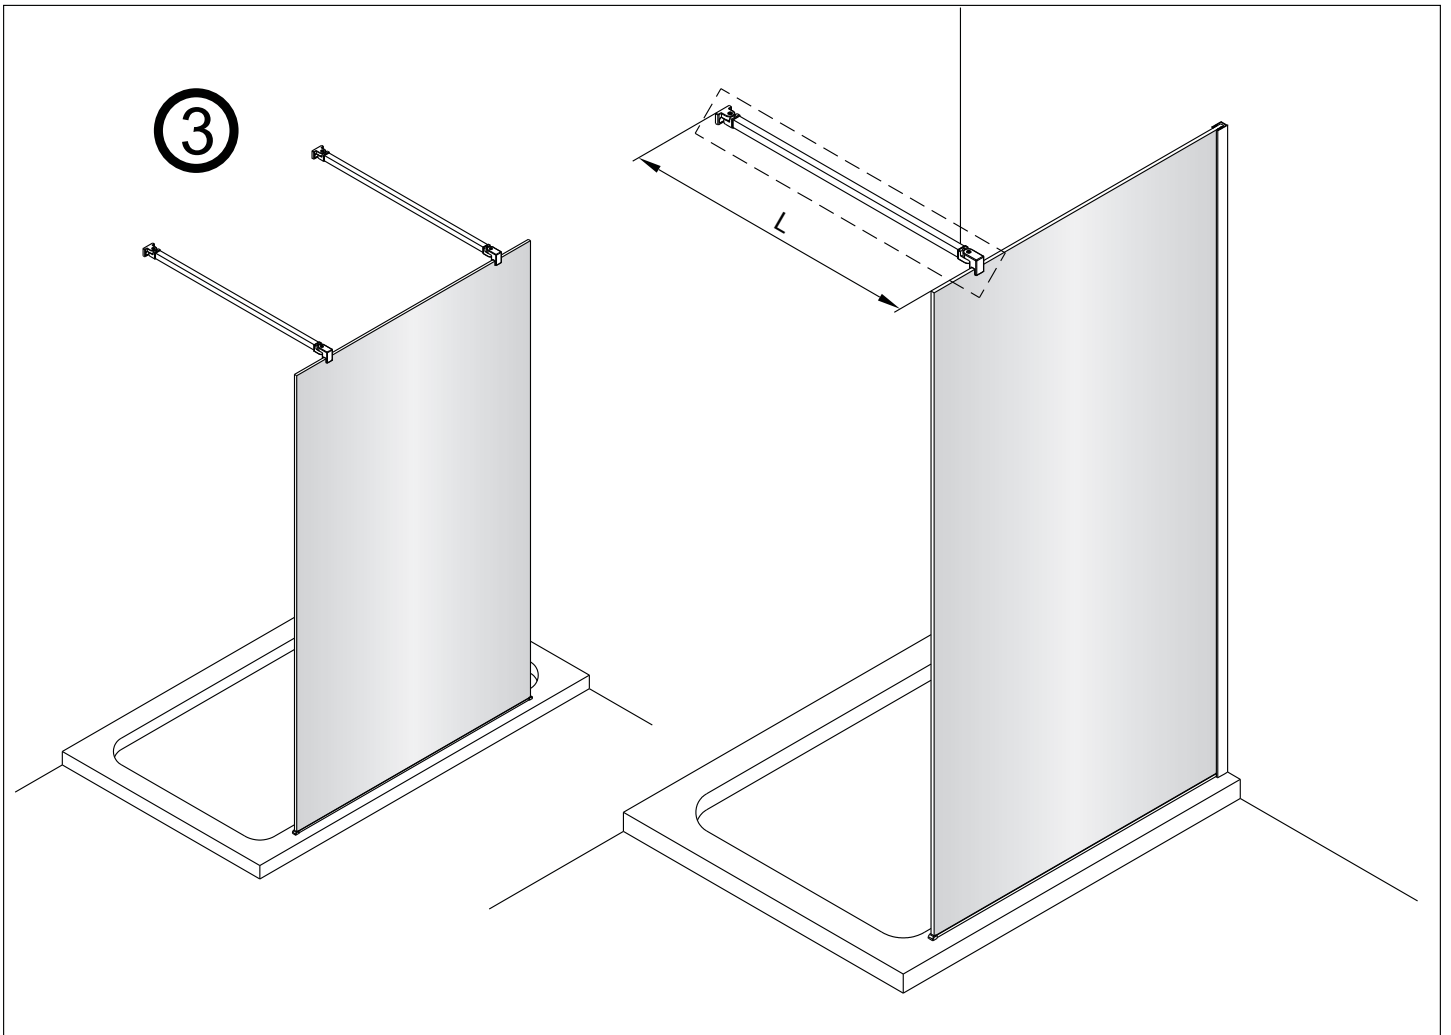

1d

6

2

Poznámka:
Vnitřní strana koutu - easy clean

4

Instalační návod
Inštalacný návod
Mounting Instruction
Montageanleitung
Инструкция по установке

SIKOWIROZKS
SIKOWIROZ
SIKOWIROZC
SIKOWIROZCKS

<p>1</p>  <p>x1</p>	<p>2</p>  <p>x1</p>	<p>3</p>  <p>x1</p>	<p>4</p>  <p>x1</p>	<p>5</p>  <p>x1</p>	<p>6</p>  <p>x1</p>	<p>7</p>  <p>x1</p>	<p>8</p>  <p>x1</p>
<p>9</p>  <p>x1 4mm</p>							