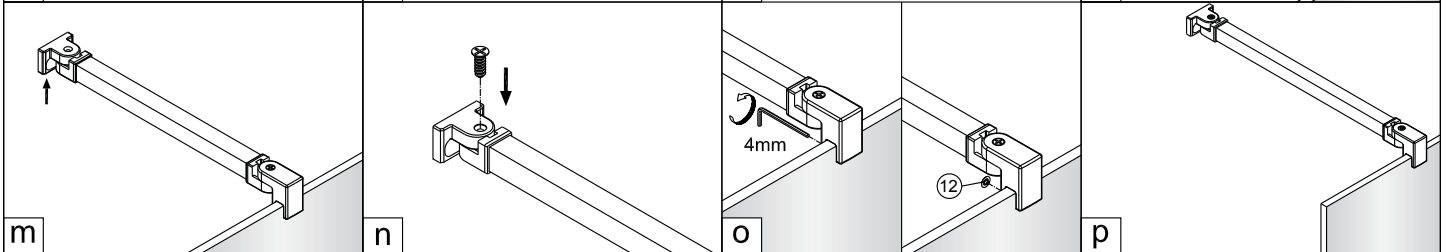

1d

6

2

Poznámka:
Vnitřní strana koutu - easy clean

4

Instalační návod
Inštalacný návod
Mounting Instruction
Montageanleitung
Инструкция по установке

SIKOWIROZKS
SIKOWIROZ
SIKOWIROZC
SIKOWIROZCKS

<p>1</p>  <p>x1</p>	<p>2</p>  <p>x1</p>	<p>3</p>  <p>x1</p>	<p>4</p>  <p>x1</p>	<p>5</p>  <p>x1</p>	<p>6</p>  <p>x1</p>	<p>7</p>  <p>x1</p>	<p>8</p>  <p>x1</p>
<p>9</p>  <p>x1 4mm</p>							