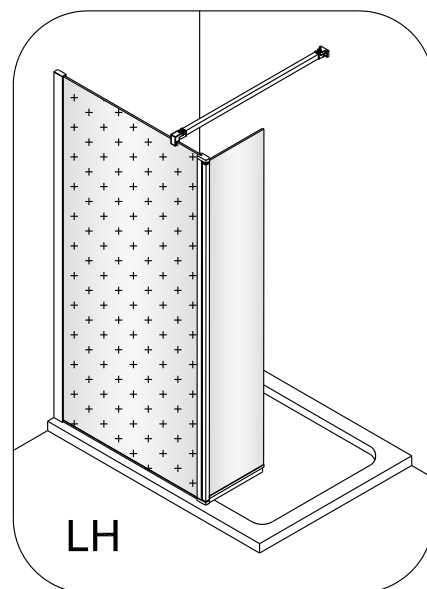

1d

6

2

Poznámka:
Vnitřní strana koutu - easy clean

4

Instalační návod
Inštalacný návod
Mounting Instruction
Montageanleitung
Инструкция по установке

SIKOWIROZKS
SIKOWIROZ
SIKOWIROZC
SIKOWIROZCKS

<p>1</p>  <p>x1</p>	<p>2</p>  <p>x1</p>	<p>3</p>  <p>x1</p>	<p>4</p>  <p>x1</p>	<p>5</p>  <p>x1</p>	<p>6</p>  <p>x1</p>	<p>7</p>  <p>x1</p>	<p>8</p>  <p>x1</p>
<p>9</p>  <p>x1 4mm</p>							