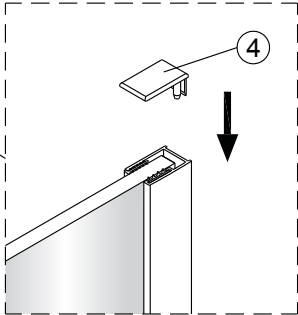

1d

6

2

Poznámka:
Vnitřní strana koutu - easy clean

4

Instalační návod
Inštalacný návod
Mounting Instruction
Montageanleitung
Инструкция по установке

SIKOWIROZKS
SIKOWIROZ
SIKOWIROZC
SIKOWIROZCKS

<p>1</p>  <p>x1</p>	<p>2</p>  <p>x1</p>	<p>3</p>  <p>x1</p>	<p>4</p>  <p>x1</p>	<p>5</p>  <p>x1</p>	<p>6</p>  <p>x1</p>	<p>7</p>  <p>x1</p>	<p>8</p>  <p>x1</p>
<p>9</p>  <p>x1 4mm</p>							