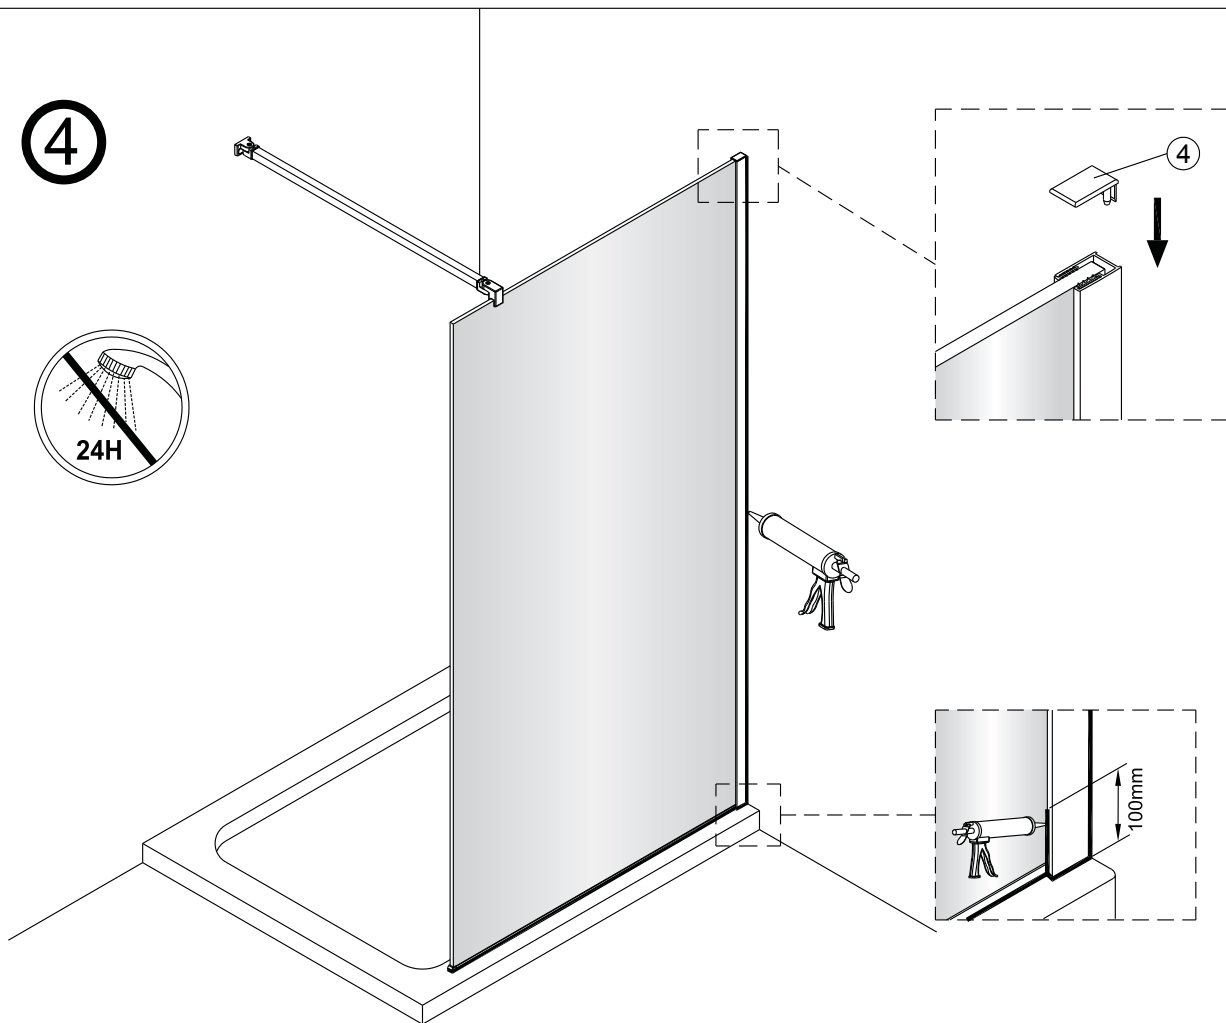

1d

6

2

Poznámka:
Vnitřní strana koutu - easy clean

4

Instalační návod
Inštalacný návod
Mounting Instruction
Montageanleitung
Инструкция по установке

SIKOWIROZKS
SIKOWIROZ
SIKOWIROZC
SIKOWIROZCKS

<p>1</p>  <p>x1</p>	<p>2</p>  <p>x1</p>	<p>3</p>  <p>x1</p>	<p>4</p>  <p>x1</p>	<p>5</p>  <p>x1</p>	<p>6</p>  <p>x1</p>	<p>7</p>  <p>x1</p>	<p>8</p>  <p>x1</p>
<p>9</p>  <p>x1 4mm</p>							