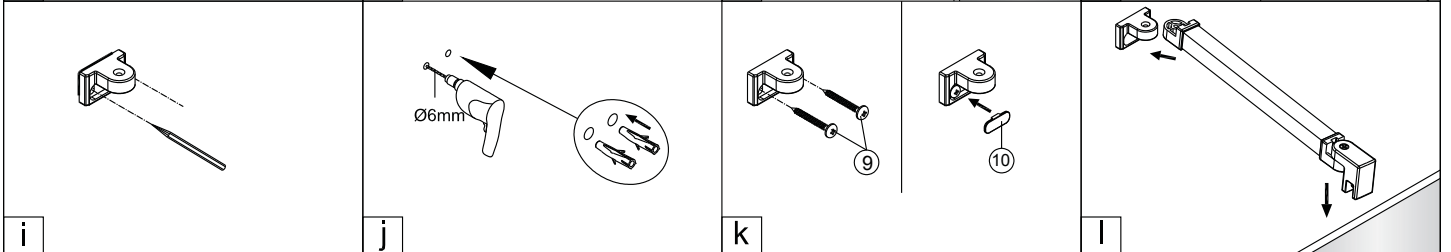

1d

6

2

Poznámka:
Vnitřní strana koutu - easy clean

4

Instalační návod
Inštalacný návod
Mounting Instruction
Montageanleitung
Инструкция по установке

SIKOWIROZKS
SIKOWIROZ
SIKOWIROZC
SIKOWIROZCKS

<p>1</p>  <p>x1</p>	<p>2</p>  <p>x1</p>	<p>3</p>  <p>x1</p>	<p>4</p>  <p>x1</p>	<p>5</p>  <p>x1</p>	<p>6</p>  <p>x1</p>	<p>7</p>  <p>x1</p>	<p>8</p>  <p>x1</p>
<p>9</p>  <p>x1 4mm</p>							