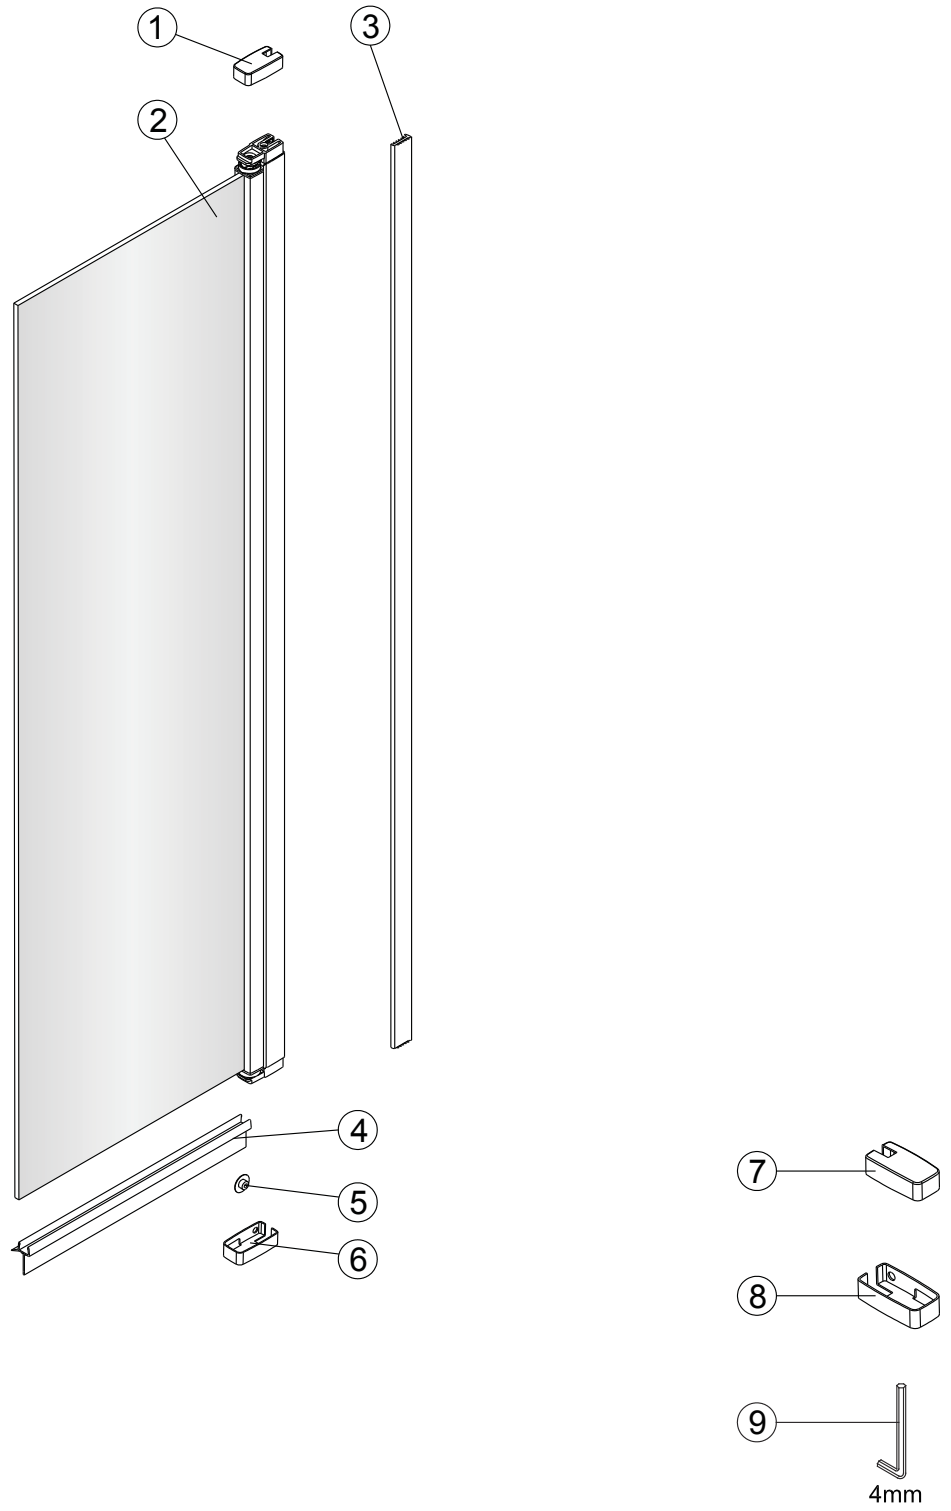

1d

6

2

Poznámka:
Vnitřní strana koutu - easy clean

4

Instalační návod
Inštalacný návod
Mounting Instruction
Montageanleitung
Инструкция по установке

SIKOWIROZKS
SIKOWIROZ
SIKOWIROZC
SIKOWIROZCKS

<p>1</p>  <p>x1</p>	<p>2</p>  <p>x1</p>	<p>3</p>  <p>x1</p>	<p>4</p>  <p>x1</p>	<p>5</p>  <p>x1</p>	<p>6</p>  <p>x1</p>	<p>7</p>  <p>x1</p>	<p>8</p>  <p>x1</p>
<p>9</p>  <p>x1 4mm</p>							