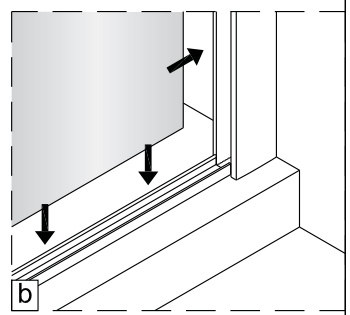

5 2X	9 2X
10 1X	11 1X
12 1X	13 1X

1

Max.=1200mm

	A(mm)
SIKOWI80	770~778
SIKOWI90	870~878
SIKOWI100	970~978
SIKOWI110	1070~1078
SIKOWI120	1170~1178
SIKOWI140	1370~1378

1a Vnitřní strana koutu

1b

Ø6 mm

1c

1d

6

2

Poznámka:
Vnitřní strana koutu - easy clean

4

Instalační návod
Inštalacný návod
Mounting Instruction
Montageanleitung
Инструкция по установке

SIKOWIROZKS
SIKOWIROZ
SIKOWIROZC
SIKOWIROZCKS

<p>1</p>  <p>x1</p>	<p>2</p>  <p>x1</p>	<p>3</p>  <p>x1</p>	<p>4</p>  <p>x1</p>	<p>5</p>  <p>x1</p>	<p>6</p>  <p>x1</p>	<p>7</p>  <p>x1</p>	<p>8</p>  <p>x1</p>
<p>9</p>  <p>x1 4mm</p>							