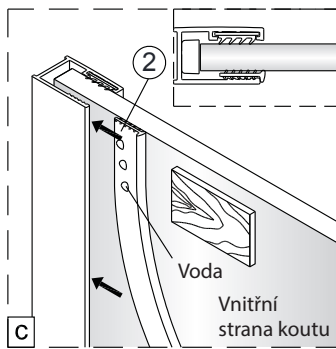

5 2X	9 2X
10 1X	11 1X
12 1X	13 1X

1

Max.=1200mm

	A(mm)
SIKOWI80	770~778
SIKOWI90	870~878
SIKOWI100	970~978
SIKOWI110	1070~1078
SIKOWI120	1170~1178
SIKOWI140	1370~1378

1a Vnitřní strana koutu

1b

Ø6 mm

1c

1d

6

2

Poznámka:
Vnitřní strana koutu - easy clean

4

Instalační návod
Inštalacný návod
Mounting Instruction
Montageanleitung
Инструкция по установке

SIKOWIROZKS
SIKOWIROZ
SIKOWIROZC
SIKOWIROZCKS

<p>1</p>  <p>x1</p>	<p>2</p>  <p>x1</p>	<p>3</p>  <p>x1</p>	<p>4</p>  <p>x1</p>	<p>5</p>  <p>x1</p>	<p>6</p>  <p>x1</p>	<p>7</p>  <p>x1</p>	<p>8</p>  <p>x1</p>
<p>9</p>  <p>x1 4mm</p>							