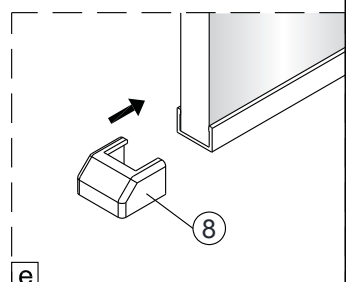

5 2X	9 2X
10 1X	11 1X
12 1X	13 1X

1

Max.=1200mm

	A(mm)
SIKOWI80	770~778
SIKOWI90	870~878
SIKOWI100	970~978
SIKOWI110	1070~1078
SIKOWI120	1170~1178
SIKOWI140	1370~1378

1a Vnitřní strana koutu

1b

Ø6 mm

1c

1d

6

2

Poznámka:
Vnitřní strana koutu - easy clean

4

Instalační návod
Inštalacný návod
Mounting Instruction
Montageanleitung
Инструкция по установке

SIKOWIROZKS
SIKOWIROZ
SIKOWIROZC
SIKOWIROZCKS

<p>1</p>  <p>x1</p>	<p>2</p>  <p>x1</p>	<p>3</p>  <p>x1</p>	<p>4</p>  <p>x1</p>	<p>5</p>  <p>x1</p>	<p>6</p>  <p>x1</p>	<p>7</p>  <p>x1</p>	<p>8</p>  <p>x1</p>
<p>9</p>  <p>x1 4mm</p>							