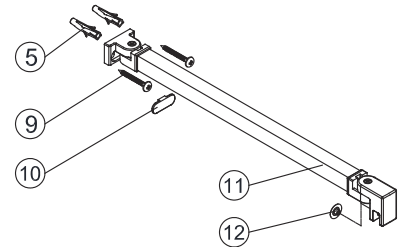

Instalační návod
Inštalacný návod
Mounting Instruction
Montageanleitung
Инструкция по установке

SIKOWI80, SIKOWI80KS, SIKOWI80MR,
SIKOWI90, SIKOWI90KS, SIKOWI90MR,
SIKOWI100, SIKOWI100KS, SIKOWI100MR,
SIKOWI110, SIKOWI110KS, SIKOWI110MR,
SIKOWI120, SIKOWI120KS, SIKOWI120MR,
SIKOWI140, SIKOWI140KS, SIKOWIPROFIL,
SIKOWIPROFILC, SIKOZAV2, SIKOZAV2C

SIKOWI80/80KS/80MR,
 SIKOWI90/90KS/90MR,
 SIKOWI100/100KS/100MR,
 SIKOWI110/110KS/110MR,
 SIKOWI120/120KS/120MR,
 SIKOWI140/140KS/140KS

SIKOWIPROFIL, SIKOWIPROFILC

SIKOZAV2, SIKOZAV2C

2 1X	3 1X	4 1X
5 3X	6 3X	7 1X
8 2X		

5 2X	9 2X
10 1X	11 1X
12 1X	13 1X

1

Max.=1200mm

	A(mm)
SIKOWI80	770~778
SIKOWI90	870~878
SIKOWI100	970~978
SIKOWI110	1070~1078
SIKOWI120	1170~1178
SIKOWI140	1370~1378

1a Vnitřní strana koutu

1b

Ø6 mm

1c