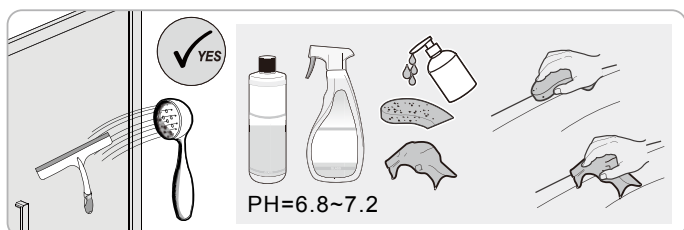

1d

6

2

Poznámka:
Vnitřní strana koutu - easy clean

4

Instalační návod
Inštalacný návod
Mounting Instruction
Montageanleitung
Инструкция по установке

SIKOWIROZKS
SIKOWIROZ
SIKOWIROZC
SIKOWIROZCKS

<p>1</p>  <p>x1</p>	<p>2</p>  <p>x1</p>	<p>3</p>  <p>x1</p>	<p>4</p>  <p>x1</p>	<p>5</p>  <p>x1</p>	<p>6</p>  <p>x1</p>	<p>7</p>  <p>x1</p>	<p>8</p>  <p>x1</p>
<p>9</p>  <p>x1 4mm</p>							