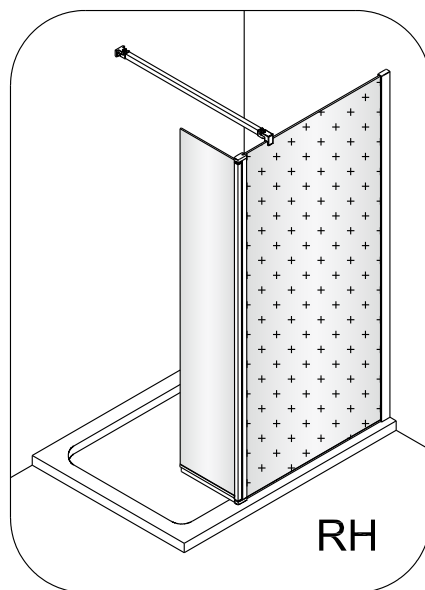

1d

6

2

Poznámka:
Vnitřní strana koutu - easy clean

4

Instalační návod
Inštalacný návod
Mounting Instruction
Montageanleitung
Инструкция по установке

SIKOWIROZKS
SIKOWIROZ
SIKOWIROZC
SIKOWIROZCKS

<p>1</p>  <p>x1</p>	<p>2</p>  <p>x1</p>	<p>3</p>  <p>x1</p>	<p>4</p>  <p>x1</p>	<p>5</p>  <p>x1</p>	<p>6</p>  <p>x1</p>	<p>7</p>  <p>x1</p>	<p>8</p>  <p>x1</p>
<p>9</p>  <p>x1 4mm</p>							

1

RH

LH

2a

2b

2c

2

2d