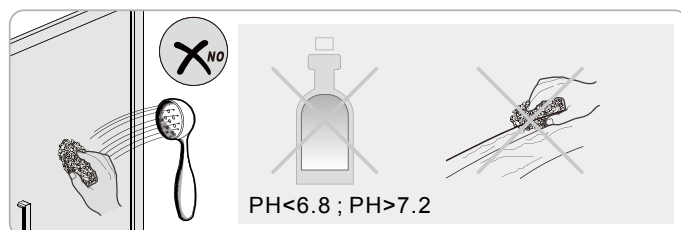

1d

6

2

Poznámka:
Vnitřní strana koutu - easy clean

4

Instalační návod
Inštalacný návod
Mounting Instruction
Montageanleitung
Инструкция по установке

SIKOWIROZKS
SIKOWIROZ
SIKOWIROZC
SIKOWIROZCKS

<p>1</p>  <p>x1</p>	<p>2</p>  <p>x1</p>	<p>3</p>  <p>x1</p>	<p>4</p>  <p>x1</p>	<p>5</p>  <p>x1</p>	<p>6</p>  <p>x1</p>	<p>7</p>  <p>x1</p>	<p>8</p>  <p>x1</p>
<p>9</p>  <p>x1 4mm</p>							