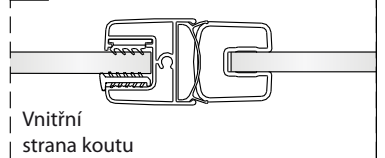

1d

6

2

Poznámka:
Vnitřní strana koutu - easy clean

4

Instalační návod
Inštalacný návod
Mounting Instruction
Montageanleitung
Инструкция по установке

SIKOWIROZKS
SIKOWIROZ
SIKOWIROZC
SIKOWIROZCKS

<p>1</p>  <p>x1</p>	<p>2</p>  <p>x1</p>	<p>3</p>  <p>x1</p>	<p>4</p>  <p>x1</p>	<p>5</p>  <p>x1</p>	<p>6</p>  <p>x1</p>	<p>7</p>  <p>x1</p>	<p>8</p>  <p>x1</p>
<p>9</p>  <p>x1 4mm</p>							

1

RH

LH

2a

2b

2c

2

2d