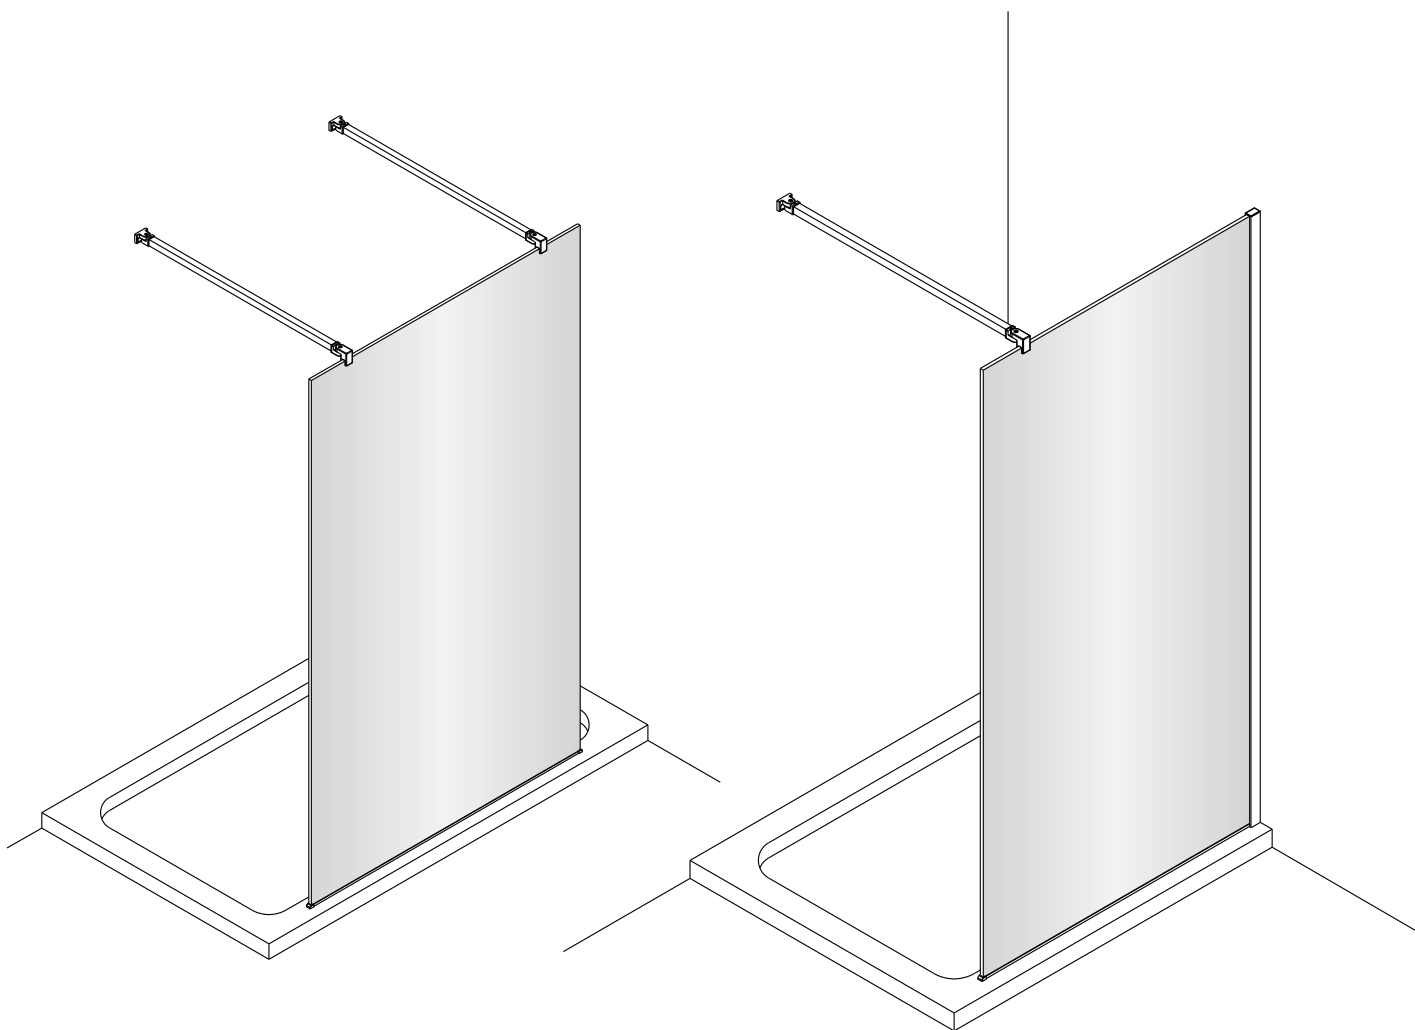

Instalační návod
Inštalacný návod
Mounting Instruction
Montageanleitung
Инструкция по установке

SIKOWI80, SIKOWI80KS, SIKOWI80MR,
SIKOWI90, SIKOWI90KS, SIKOWI90MR,
SIKOWI100, SIKOWI100KS, SIKOWI100MR,
SIKOWI110, SIKOWI110KS, SIKOWI110MR,
SIKOWI120, SIKOWI120KS, SIKOWI120MR,
SIKOWI140, SIKOWI140KS, SIKOWIPROFIL,
SIKOWIPROFILC, SIKOZAV2, SIKOZAV2C

5 2X	9 2X
10 1X	11 1X
12 1X	13 1X

1

Max.=1200mm

	A(mm)
SIKOWI80	770~778
SIKOWI90	870~878
SIKOWI100	970~978
SIKOWI110	1070~1078
SIKOWI120	1170~1178
SIKOWI140	1370~1378

1a Vnitřní strana koutu

1b

Ø6 mm

1c