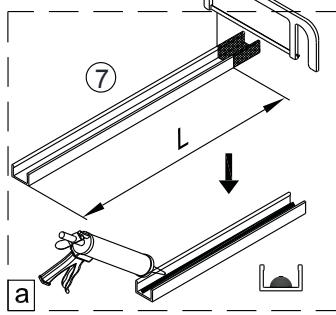

5 2X	9 2X
10 1X	11 1X
12 1X	13 1X

1

Max.=1200mm

	A(mm)
SIKOWI80	770~778
SIKOWI90	870~878
SIKOWI100	970~978
SIKOWI110	1070~1078
SIKOWI120	1170~1178
SIKOWI140	1370~1378

1a Vnitřní strana koutu

1b

Ø6 mm

1c

1d

6

2

Poznámka:
Vnitřní strana koutu - easy clean

4

Instalační návod
Inštalacný návod
Mounting Instruction
Montageanleitung
Инструкция по установке

SIKOWIROZKS
SIKOWIROZ
SIKOWIROZC
SIKOWIROZCKS

<p>1</p>  <p>x1</p>	<p>2</p>  <p>x1</p>	<p>3</p>  <p>x1</p>	<p>4</p>  <p>x1</p>	<p>5</p>  <p>x1</p>	<p>6</p>  <p>x1</p>	<p>7</p>  <p>x1</p>	<p>8</p>  <p>x1</p>
<p>9</p>  <p>x1 4mm</p>							