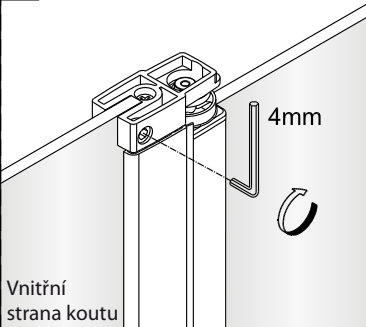

5 2X	9 2X
10 1X	11 1X
12 1X	13 1X

1

Max.=1200mm

	A(mm)
SIKOWI80	770~778
SIKOWI90	870~878
SIKOWI100	970~978
SIKOWI110	1070~1078
SIKOWI120	1170~1178
SIKOWI140	1370~1378

1a Vnitřní strana koutu

1b

Ø6 mm

1c

1d

6

2

Poznámka:
Vnitřní strana koutu - easy clean

4

Instalační návod
Inštalacný návod
Mounting Instruction
Montageanleitung
Инструкция по установке

SIKOWIROZKS
SIKOWIROZ
SIKOWIROZC
SIKOWIROZCKS

<p>1</p>  <p>x1</p>	<p>2</p>  <p>x1</p>	<p>3</p>  <p>x1</p>	<p>4</p>  <p>x1</p>	<p>5</p>  <p>x1</p>	<p>6</p>  <p>x1</p>	<p>7</p>  <p>x1</p>	<p>8</p>  <p>x1</p>
<p>9</p>  <p>x1 4mm</p>							

1

RH

LH

2a

2b

2c

2

2d