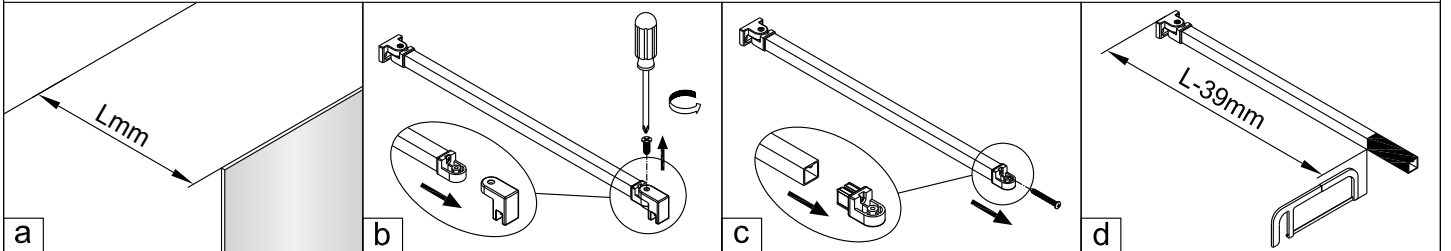

5 2X	9 2X
10 1X	11 1X
12 1X	13 1X

1

Max.=1200mm

	A(mm)
SIKOWI80	770~778
SIKOWI90	870~878
SIKOWI100	970~978
SIKOWI110	1070~1078
SIKOWI120	1170~1178
SIKOWI140	1370~1378

1a Vnitřní strana koutu

1b

Ø6 mm

1c

1d

6

2

Poznámka:
Vnitřní strana koutu - easy clean

4

Instalační návod
Inštalacný návod
Mounting Instruction
Montageanleitung
Инструкция по установке

SIKOWIROZKS
SIKOWIROZ
SIKOWIROZC
SIKOWIROZCKS

<p>1</p>  <p>x1</p>	<p>2</p>  <p>x1</p>	<p>3</p>  <p>x1</p>	<p>4</p>  <p>x1</p>	<p>5</p>  <p>x1</p>	<p>6</p>  <p>x1</p>	<p>7</p>  <p>x1</p>	<p>8</p>  <p>x1</p>
<p>9</p>  <p>x1 4mm</p>							