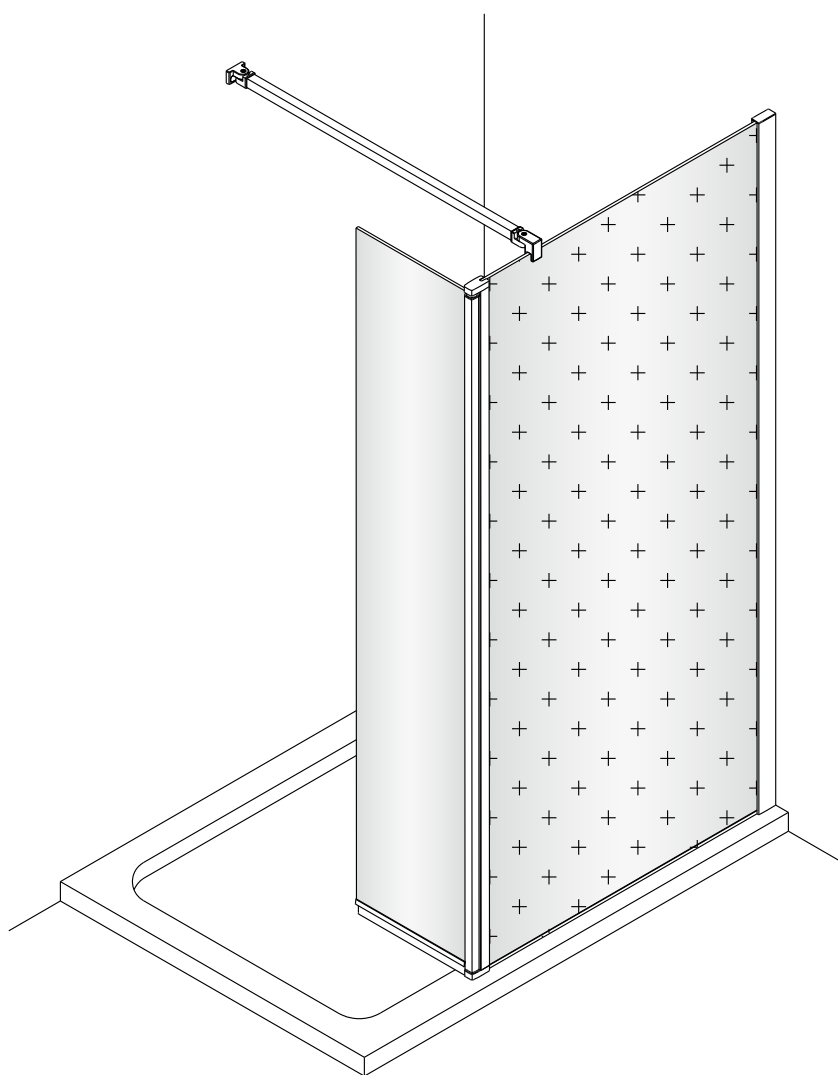

1d

6

2

Poznámka:
Vnitřní strana koutu - easy clean

4

Instalační návod
Inštalacný návod
Mounting Instruction
Montageanleitung
Инструкция по установке

SIKOWIROZKS
SIKOWIROZ
SIKOWIROZC
SIKOWIROZCKS

<p>1</p>  <p>x1</p>	<p>2</p>  <p>x1</p>	<p>3</p>  <p>x1</p>	<p>4</p>  <p>x1</p>	<p>5</p>  <p>x1</p>	<p>6</p>  <p>x1</p>	<p>7</p>  <p>x1</p>	<p>8</p>  <p>x1</p>
<p>9</p>  <p>x1 4mm</p>							