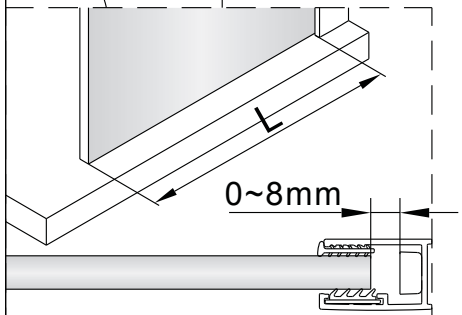

5 2X	9 2X
10 1X	11 1X
12 1X	13 1X

1

Max.=1200mm

	A(mm)
SIKOWI80	770~778
SIKOWI90	870~878
SIKOWI100	970~978
SIKOWI110	1070~1078
SIKOWI120	1170~1178
SIKOWI140	1370~1378

1a Vnitřní strana koutu

1b

Ø6 mm

1c

1d

6

2

Poznámka:
Vnitřní strana koutu - easy clean

4

Instalační návod
Inštalacný návod
Mounting Instruction
Montageanleitung
Инструкция по установке

SIKOWIROZKS
SIKOWIROZ
SIKOWIROZC
SIKOWIROZCKS

<p>1</p>  <p>x1</p>	<p>2</p>  <p>x1</p>	<p>3</p>  <p>x1</p>	<p>4</p>  <p>x1</p>	<p>5</p>  <p>x1</p>	<p>6</p>  <p>x1</p>	<p>7</p>  <p>x1</p>	<p>8</p>  <p>x1</p>
<p>9</p>  <p>x1 4mm</p>							