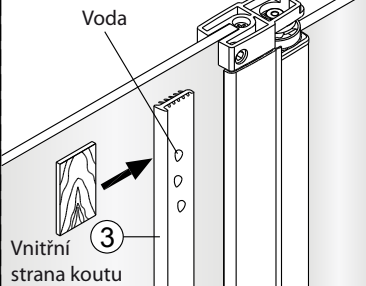

1d

6

2

Poznámka:
Vnitřní strana koutu - easy clean

4

Instalační návod
Inštalacný návod
Mounting Instruction
Montageanleitung
Инструкция по установке

SIKOWIROZKS
SIKOWIROZ
SIKOWIROZC
SIKOWIROZCKS

<p>1</p>  <p>x1</p>	<p>2</p>  <p>x1</p>	<p>3</p>  <p>x1</p>	<p>4</p>  <p>x1</p>	<p>5</p>  <p>x1</p>	<p>6</p>  <p>x1</p>	<p>7</p>  <p>x1</p>	<p>8</p>  <p>x1</p>
<p>9</p>  <p>x1 4mm</p>							

1

RH

LH

2a

2b

2c

2

2d