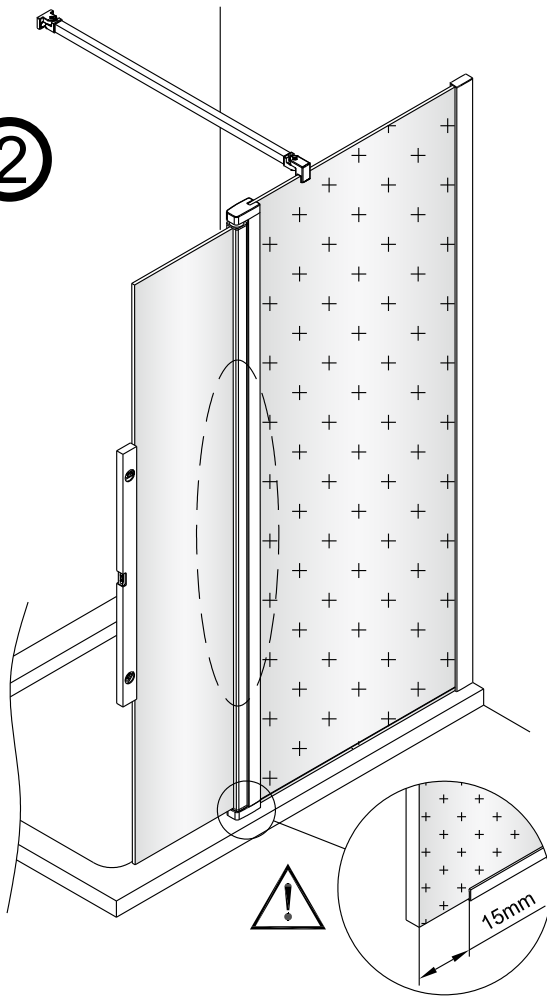

1d

6

2

Poznámka:
Vnitřní strana koutu - easy clean

4

Instalační návod
Inštalacný návod
Mounting Instruction
Montageanleitung
Инструкция по установке

SIKOWIROZKS
SIKOWIROZ
SIKOWIROZC
SIKOWIROZCKS

<p>1</p>  <p>x1</p>	<p>2</p>  <p>x1</p>	<p>3</p>  <p>x1</p>	<p>4</p>  <p>x1</p>	<p>5</p>  <p>x1</p>	<p>6</p>  <p>x1</p>	<p>7</p>  <p>x1</p>	<p>8</p>  <p>x1</p>
<p>9</p>  <p>x1 4mm</p>							

1

RH

LH

2a

2b

2c

2

2d