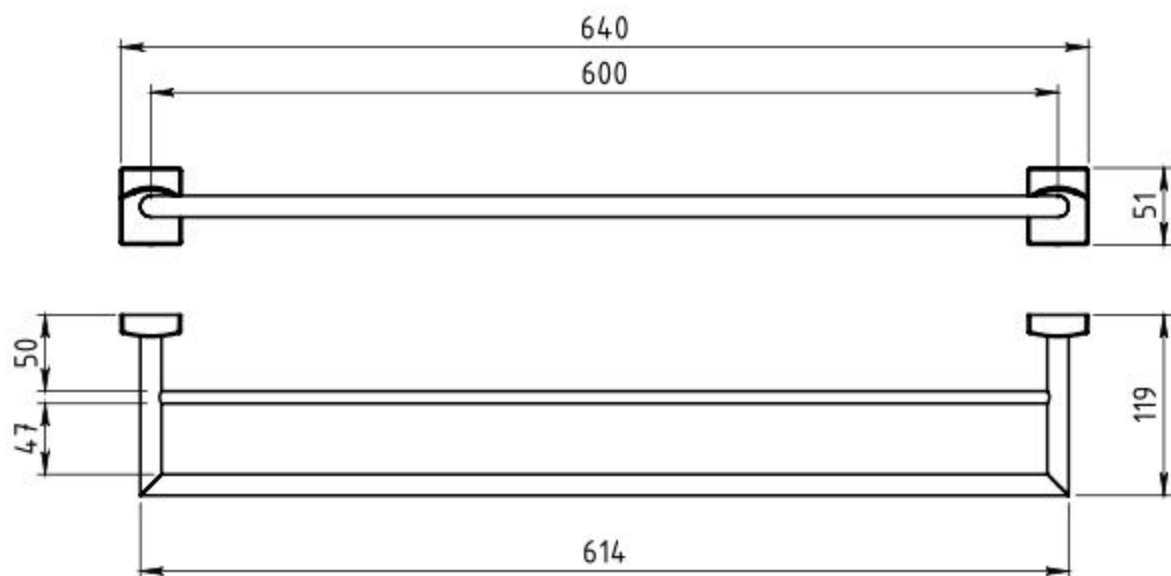

E

F

Číslo výkresu:

61225-00

Měřítko:

1:5

Kód B2:

Q25990000000