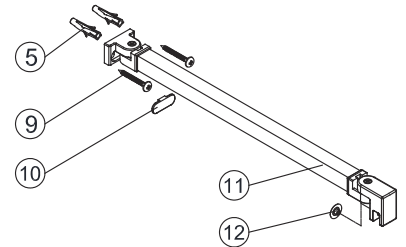

Instalační návod  
Inštalacný návod  
Mounting Instruction  
Montageanleitung  
Инструкция по установке

SIKOWI80, SIKOWI80KS, SIKOWI80MR,  
SIKOWI90, SIKOWI90KS, SIKOWI90MR,  
SIKOWI100, SIKOWI100KS, SIKOWI100MR,  
SIKOWI110, SIKOWI110KS, SIKOWI110MR,  
SIKOWI120, SIKOWI120KS, SIKOWI120MR,  
SIKOWI140, SIKOWI140KS, SIKOWIPROFIL,  
SIKOWIPROFILC, SIKOZAV2, SIKOZAV2C

SIKOWI80/80KS/80MR,  
 SIKOWI90/90KS/90MR,  
 SIKOWI100/100KS/100MR,  
 SIKOWI110/110KS/110MR,  
 SIKOWI120/120KS/120MR,  
 SIKOWI140/140KS/140KS

SIKOWIPROFIL, SIKOWIPROFILC

SIKOZAV2, SIKOZAV2C

2  1X	3  1X	4  1X
5  3X	6  ST4x40 3X	7  1X
8  2X		

5  2X	9  ST4x40 2X
10  1X	11  1X
12  1X	13  4mm 1X

1

Max.=1200mm

	A(mm)
SIKOWI80	770~778
SIKOWI90	870~878
SIKOWI100	970~978
SIKOWI110	1070~1078
SIKOWI120	1170~1178
SIKOWI140	1370~1378

2

Poznámka:  
Vnitřní strana koutu - easy clean