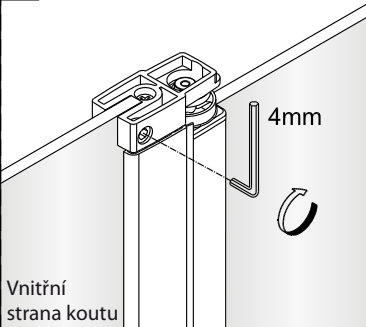

5  2X	9  ST4x40 2X
10  1X	11  1X
12  1X	13  4mm 1X

1

Max.=1200mm

	A(mm)
SIKOWI80	770~778
SIKOWI90	870~878
SIKOWI100	970~978
SIKOWI110	1070~1078
SIKOWI120	1170~1178
SIKOWI140	1370~1378

2

Poznámka:  
Vnitřní strana koutu - easy clean

4

Instalační návod  
Inštalacný návod  
Mounting Instruction  
Montageanleitung  
Инструкция по установке

**SIKOWIROZKS**  
**SIKOWIROZ**  
**SIKOWIROZC**  
**SIKOWIROZCKS**

<p>1</p>  <p>x1</p>	<p>2</p>  <p>x1</p>	<p>3</p>  <p>x1</p>	<p>4</p>  <p>x1</p>	<p>5</p>  <p>x1</p>	<p>6</p>  <p>x1</p>	<p>7</p>  <p>x1</p>	<p>8</p>  <p>x1</p>
<p>9</p>  <p>x1 4mm</p>							

1

RH

LH

2a

2b

2c

2

2d