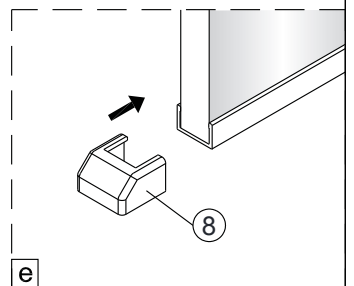

5  2X	9  ST4x40 2X
10  1X	11  1X
12  1X	13  4mm 1X

1

Max.=1200mm

	A(mm)
SIKOWI80	770~778
SIKOWI90	870~878
SIKOWI100	970~978
SIKOWI110	1070~1078
SIKOWI120	1170~1178
SIKOWI140	1370~1378

2

Poznámka:  
Vnitřní strana koutu - easy clean