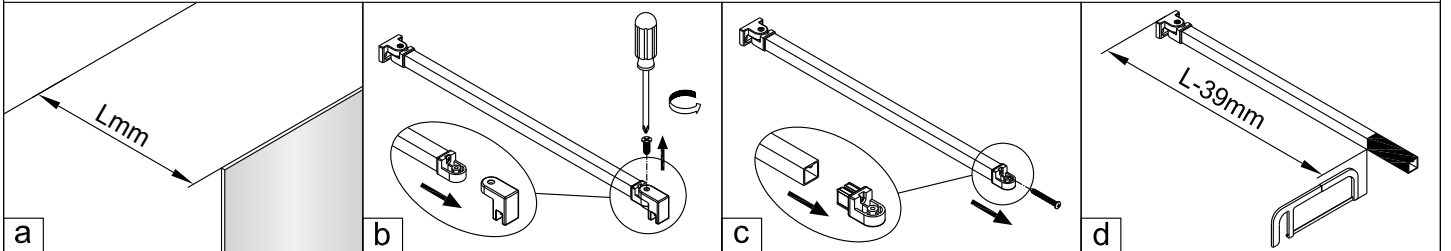

5  2X	9  ST4x40 2X
10  1X	11  1X
12  1X	13  4mm 1X

1

Max.=1200mm

	A(mm)
SIKOWI80	770~778
SIKOWI90	870~878
SIKOWI100	970~978
SIKOWI110	1070~1078
SIKOWI120	1170~1178
SIKOWI140	1370~1378

2

Poznámka:  
Vnitřní strana koutu - easy clean