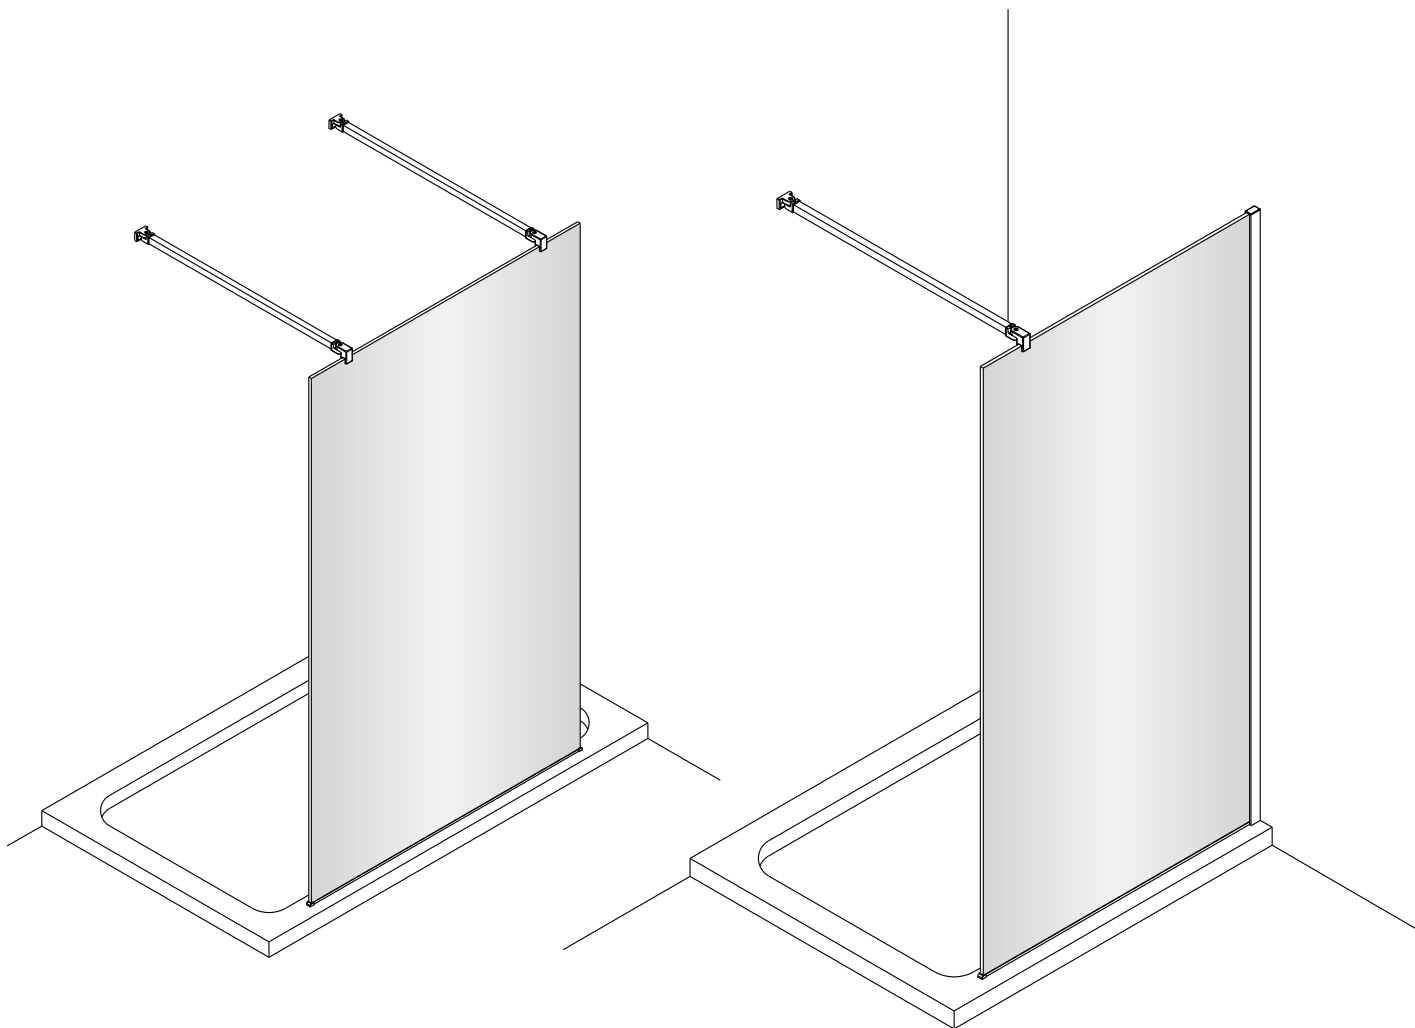

Instalační návod  
Inštalacný návod  
Mounting Instruction  
Montageanleitung  
Инструкция по установке

SIKOWI80, SIKOWI80KS, SIKOWI80MR,  
SIKOWI90, SIKOWI90KS, SIKOWI90MR,  
SIKOWI100, SIKOWI100KS, SIKOWI100MR,  
SIKOWI110, SIKOWI110KS, SIKOWI110MR,  
SIKOWI120, SIKOWI120KS, SIKOWI120MR,  
SIKOWI140, SIKOWI140KS, SIKOWIPROFIL,  
SIKOWIPROFILC, SIKOZAV2, SIKOZAV2C

5  2X	9  ST4x40 2X
10  1X	11  1X
12  1X	13  4mm 1X

1

Max.=1200mm

	A(mm)
SIKOWI80	770~778
SIKOWI90	870~878
SIKOWI100	970~978
SIKOWI110	1070~1078
SIKOWI120	1170~1178
SIKOWI140	1370~1378

2

Poznámka:  
Vnitřní strana koutu - easy clean