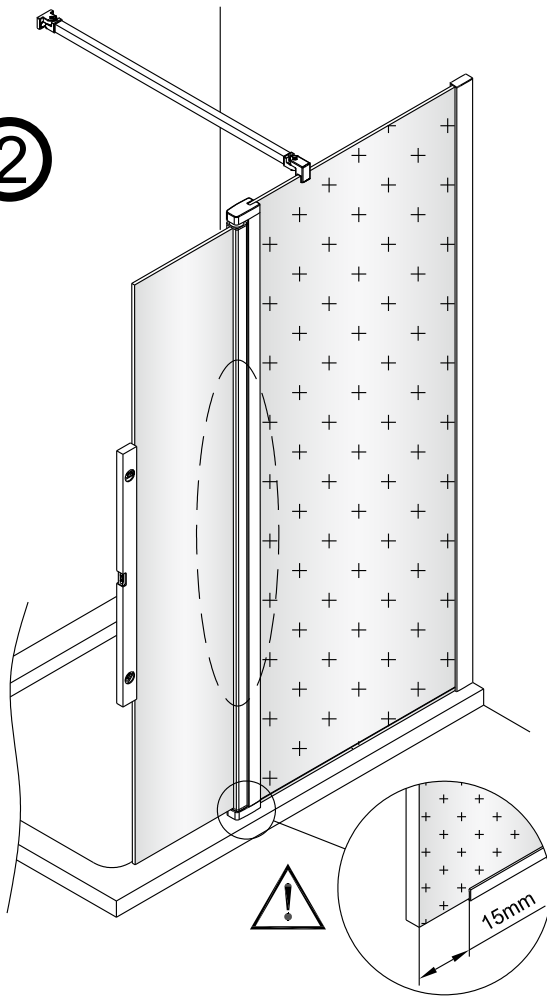

5  2X	9  ST4x40 2X
10  1X	11  1X
12  1X	13  4mm 1X

1

Max.=1200mm

	A(mm)
SIKOWI80	770~778
SIKOWI90	870~878
SIKOWI100	970~978
SIKOWI110	1070~1078
SIKOWI120	1170~1178
SIKOWI140	1370~1378

2

Poznámka:  
Vnitřní strana koutu - easy clean

1

RH

LH

2a

2b

2c

2

2d