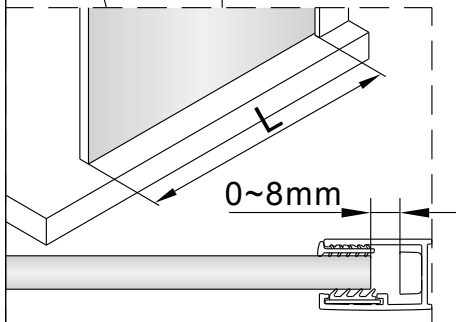

SIKOWI80/80KS/80MR,  
 SIKOWI90/90KS/90MR,  
 SIKOWI100/100KS/100MR,  
 SIKOWI110/110KS/110MR,  
 SIKOWI120/120KS/120MR,  
 SIKOWI140/140KS/140KS

SIKOWIPROFIL, SIKOWIPROFILC

SIKOZAV2, SIKOZAV2C

2  1X	3  1X	4  1X
5  3X	6  ST4x40 3X	7  1X
8  2X		

5  2X	9  ST4x40 2X
10  1X	11  1X
12  1X	13  4mm 1X

1

Max.=1200mm

	A(mm)
SIKOWI80	770~778
SIKOWI90	870~878
SIKOWI100	970~978
SIKOWI110	1070~1078
SIKOWI120	1170~1178
SIKOWI140	1370~1378

2

Poznámka:  
Vnitřní strana koutu - easy clean