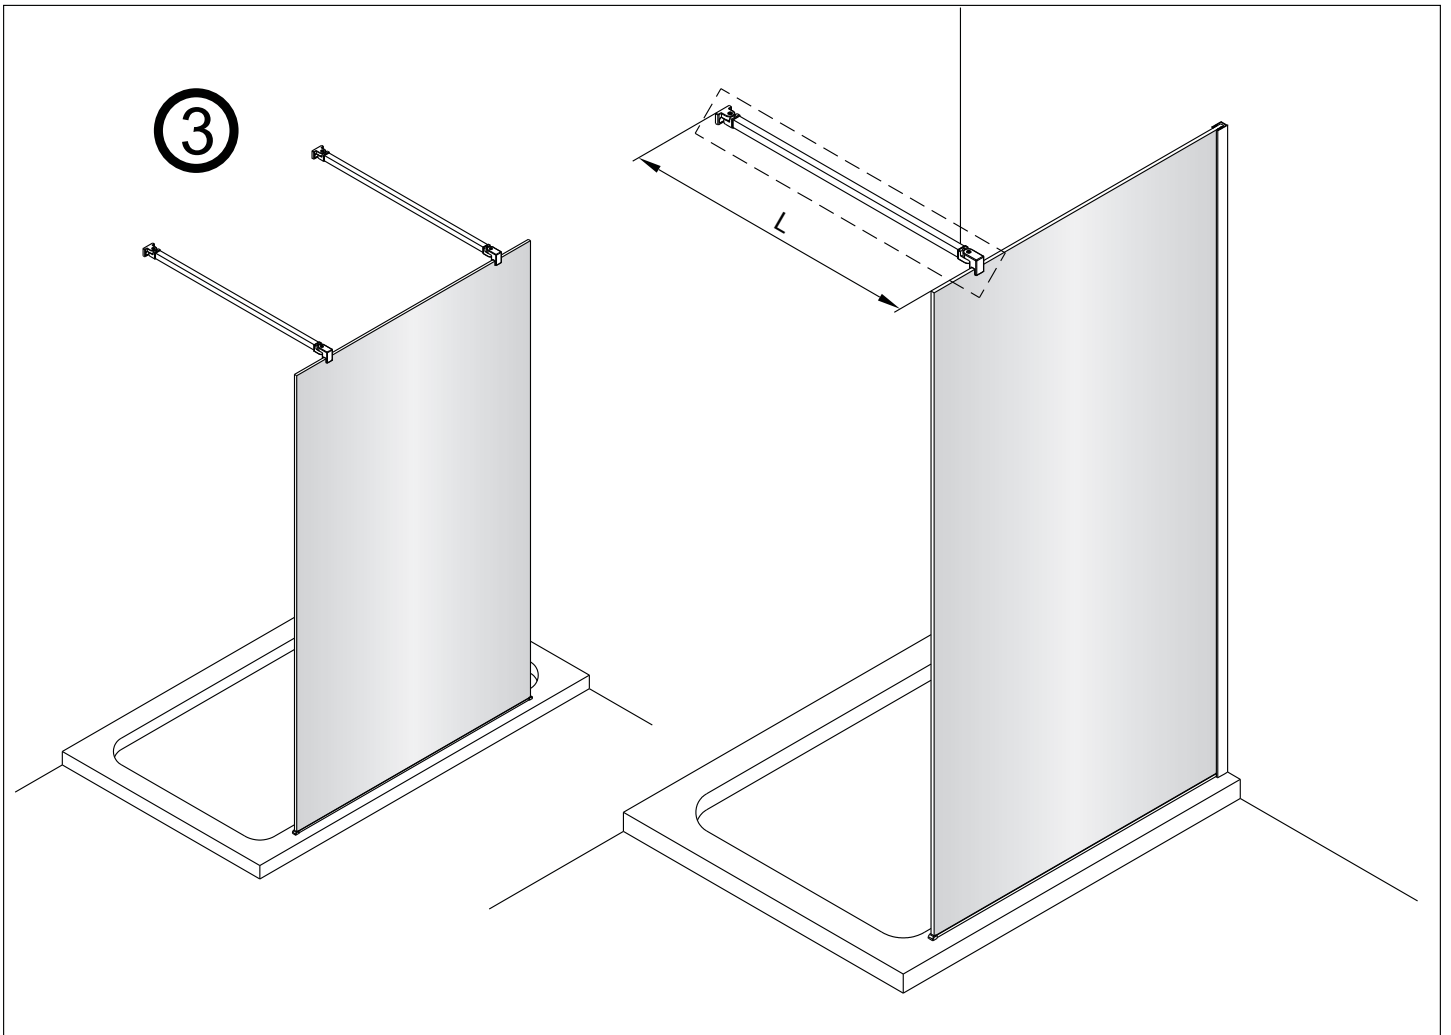

5  2X	9  ST4x40 2X
10  1X	11  1X
12  1X	13  4mm 1X

1

Max.=1200mm

	A(mm)
SIKOWI80	770~778
SIKOWI90	870~878
SIKOWI100	970~978
SIKOWI110	1070~1078
SIKOWI120	1170~1178
SIKOWI140	1370~1378

2

Poznámka:  
Vnitřní strana koutu - easy clean