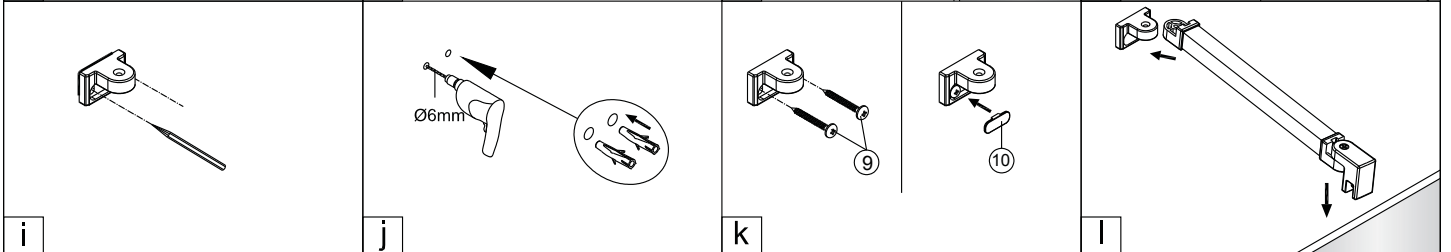

5  2X	9  ST4x40 2X
10  1X	11  1X
12  1X	13  4mm 1X

1

Max.=1200mm

	A(mm)
SIKOWI80	770~778
SIKOWI90	870~878
SIKOWI100	970~978
SIKOWI110	1070~1078
SIKOWI120	1170~1178
SIKOWI140	1370~1378

2

Poznámka:  
Vnitřní strana koutu - easy clean