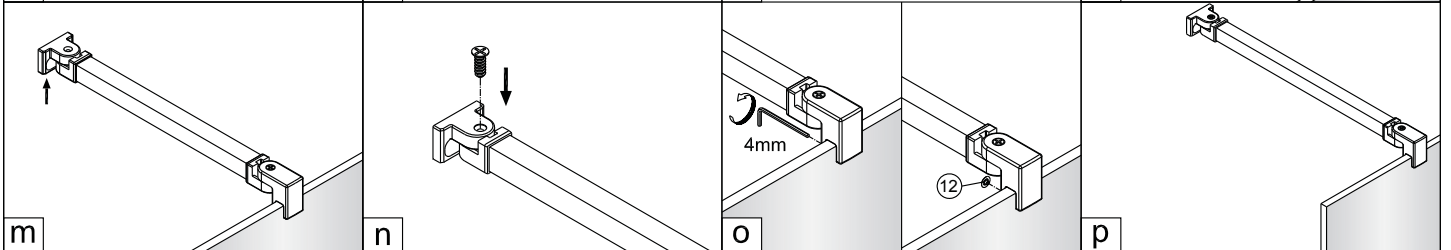

5  2X	9  ST4x40 2X
10  1X	11  1X
12  1X	13  4mm 1X

1

Max.=1200mm

	A(mm)
SIKOWI80	770~778
SIKOWI90	870~878
SIKOWI100	970~978
SIKOWI110	1070~1078
SIKOWI120	1170~1178
SIKOWI140	1370~1378

2

Poznámka:  
Vnitřní strana koutu - easy clean