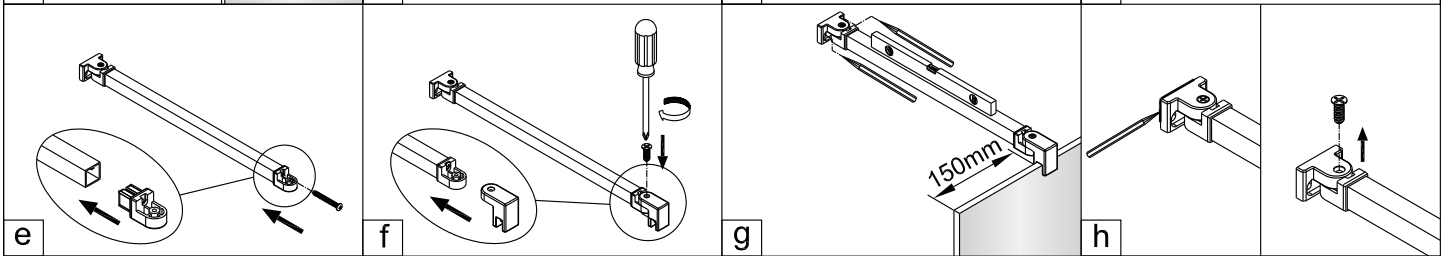

5  2X	9  ST4x40 2X
10  1X	11  1X
12  1X	13  4mm 1X

1

Max.=1200mm

	A(mm)
SIKOWI80	770~778
SIKOWI90	870~878
SIKOWI100	970~978
SIKOWI110	1070~1078
SIKOWI120	1170~1178
SIKOWI140	1370~1378

2

Poznámka:  
Vnitřní strana koutu - easy clean