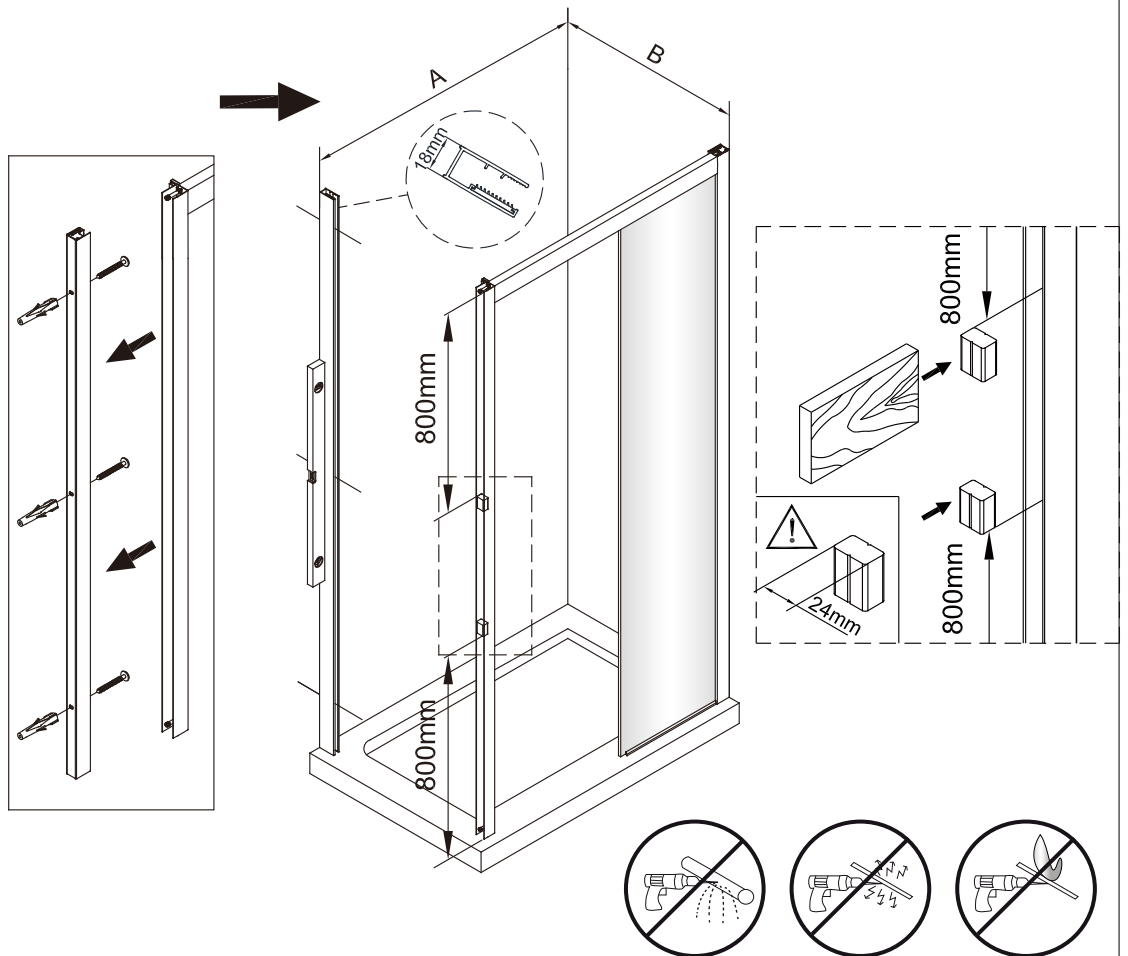

	B(mm)
SIKOSTENATEXD80	769~789
SIKOSTENATEXD90	869~889
SIKOSTENATEXD100	969~989

Poznámka: Vnitřní strana koutu
- Easy Clean

2

3

④

Set D

1

	A(mm)		B(mm)
SATTEXDBB100CT	971~991	SIKOSTENATEXD80	769~789
SATTEXDBB100CRT		SATSTENATEXD80C	
SATTEXDBB120CT	1171~1191	SIKOSTENATEXD90	869~889
SATTEXDBB120CRT		SATSTENATEXD90C	
SATTEXDBB140CT	1371~1391	SIKOSTENATEXD100	969~989
SATTEXDBB140CRT		SATSTENATEXD100C	

Poznámka: Vnitřní strana koutu
- Easy Clean

②

③

④