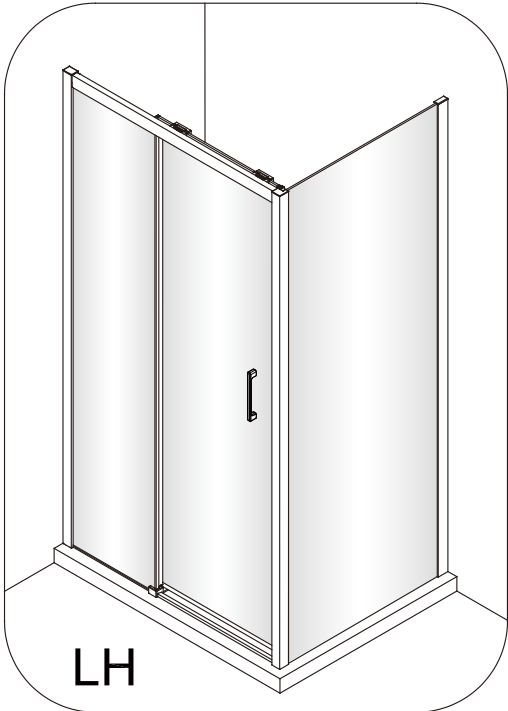

Instalační návod
Inštalacný návod
Mounting Instruction
Montageanleitung
Инструкция по установке

SIKOSTENATEXD80
SIKOSTENATEXD90
SIKOSTENATEXD100
SATSTENATEXD80C
SATSTENATEXD90C
SATSTENATEXD100C

Set A(page 3-5)

Set B(page 3-5)

Set C(page 3-5)

Set D(page 6-8)

Set A / B / C

	A(mm)
SIKOTEXP80CRT / SIKOTEXL80CRT	771~791
SIKOTEXP90CRT / SIKOTEXL90CRT	871~891
SIKOTEXP100CRT / SIKOTEXL100CRT	971~991
SIKOTEXD100CRT	971~991
SIKOTEXD120CRT	1171~1191
SIKOTEXD140CRT	1371~1391

	B(mm)
SIKOSTENATEXD80	769~789
SIKOSTENATEXD90	869~889
SIKOSTENATEXD100	969~989

Poznámka: Vnitřní strana koutu
- Easy Clean

2

3

④

Set D

1

	A(mm)		B(mm)
SATTEXDBB100CT	971~991	SIKOSTENATEXD80	769~789
SATTEXDBB100CRT		SATSTENATEXD80C	
SATTEXDBB120CT	1171~1191	SIKOSTENATEXD90	869~889
SATTEXDBB120CRT		SATSTENATEXD90C	
SATTEXDBB140CT	1371~1391	SIKOSTENATEXD100	969~989
SATTEXDBB140CRT		SATSTENATEXD100C	

Poznámka: Vnitřní strana koutu
- Easy Clean

②

③

④