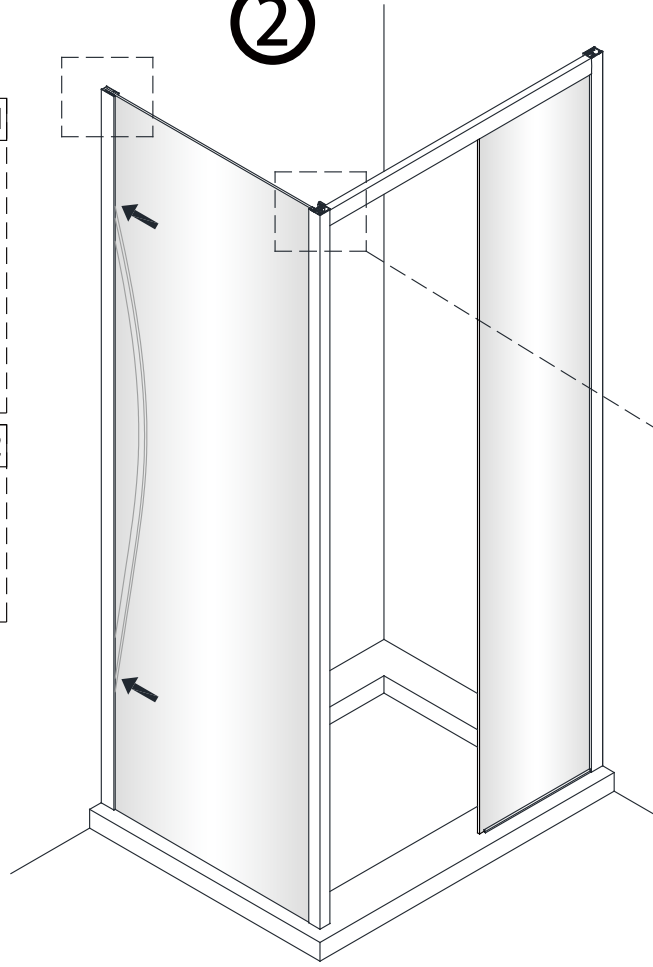

	B(mm)
SIKOSTENATEXD80	769~789
SIKOSTENATEXD90	869~889
SIKOSTENATEXD100	969~989

Poznámka: Vnitřní strana koutu
- Easy Clean

2

3

④

Set D

1

	A(mm)		B(mm)
SATTEXDBB100CT	971~991	SIKOSTENATEXD80	769~789
SATTEXDBB100CRT		SATSTENATEXD80C	
SATTEXDBB120CT	1171~1191	SIKOSTENATEXD90	869~889
SATTEXDBB120CRT		SATSTENATEXD90C	
SATTEXDBB140CT	1371~1391	SIKOSTENATEXD100	969~989
SATTEXDBB140CRT		SATSTENATEXD100C	

Poznámka: Vnitřní strana koutu
- Easy Clean

②

③

④