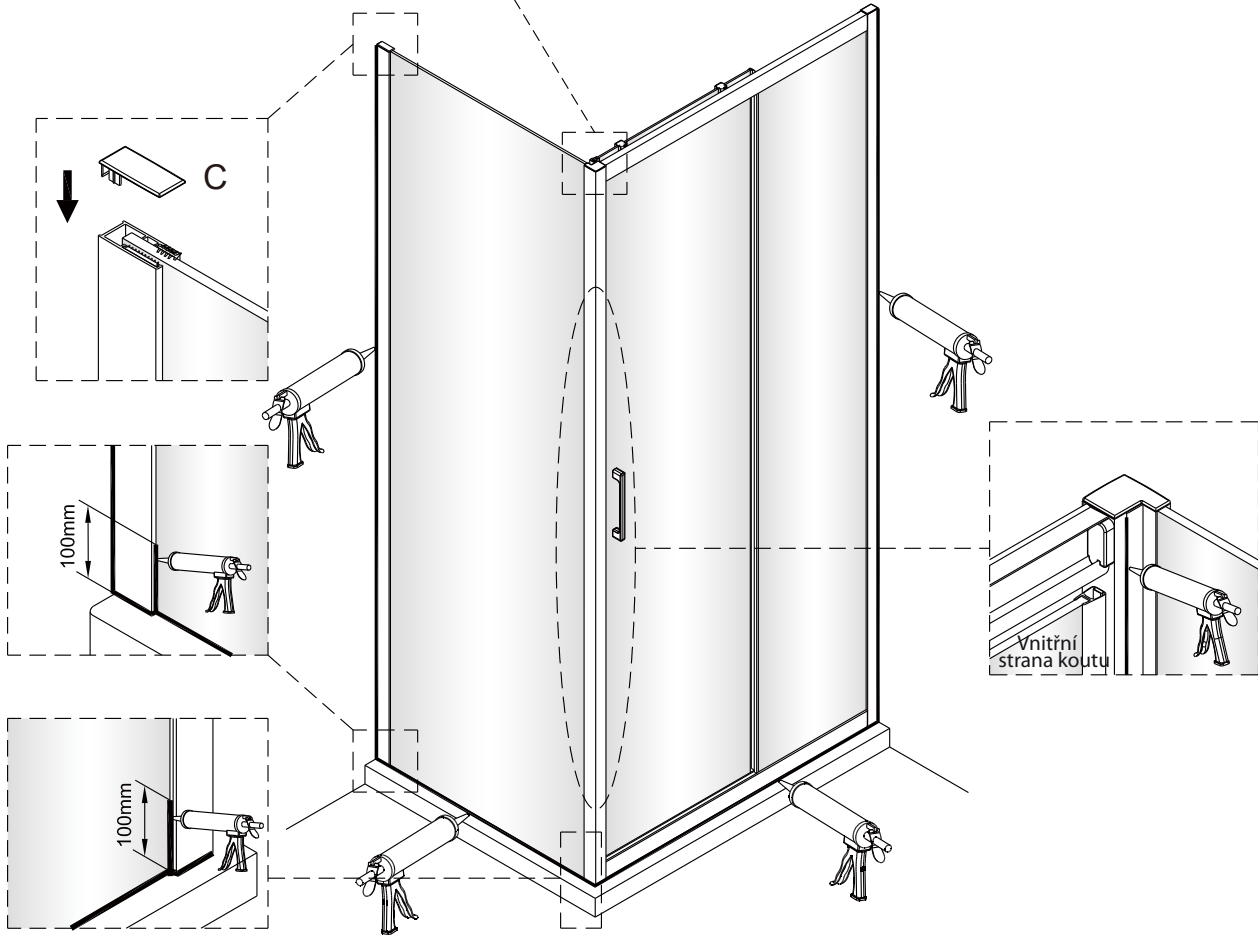

	B(mm)
SIKOSTENATEXD80	769~789
SIKOSTENATEXD90	869~889
SIKOSTENATEXD100	969~989

Poznámka: Vnitřní strana koutu
- Easy Clean

2

3

④

Set D

1

	A(mm)		B(mm)
SATTEXDBB100CT	971~991	SIKOSTENATEXD80	769~789
SATTEXDBB100CRT		SATSTENATEXD80C	
SATTEXDBB120CT	1171~1191	SIKOSTENATEXD90	869~889
SATTEXDBB120CRT		SATSTENATEXD90C	
SATTEXDBB140CT	1371~1391	SIKOSTENATEXD100	969~989
SATTEXDBB140CRT		SATSTENATEXD100C	

Poznámka: Vnitřní strana koutu
- Easy Clean

②

③

④