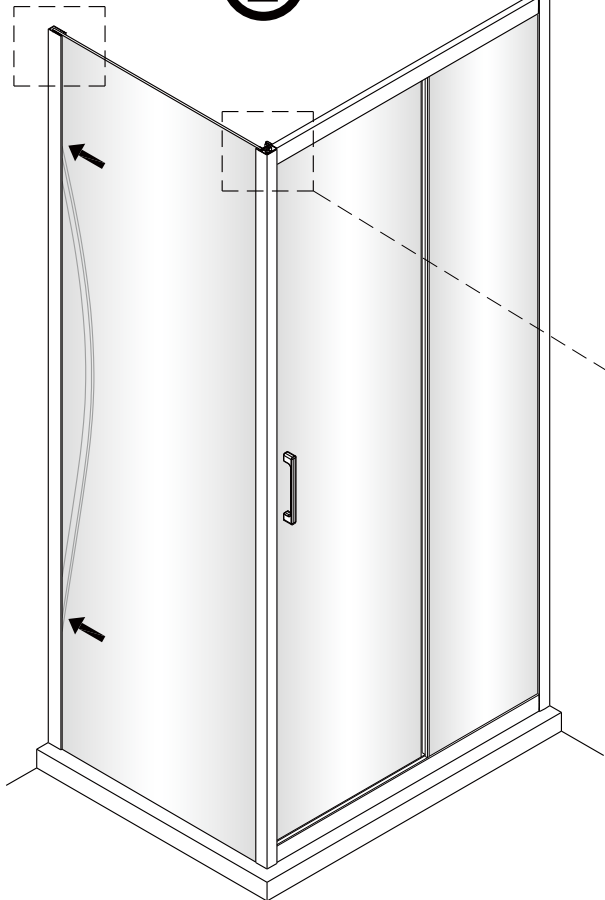

Instalační návod
Inštalacný návod
Mounting Instruction
Montageanleitung
Инструкция по установке

SIKOSTENATEXD80
SIKOSTENATEXD90
SIKOSTENATEXD100
SATSTENATEXD80C
SATSTENATEXD90C
SATSTENATEXD100C

Set A(page 3-5)

Set B(page 3-5)

Set C(page 3-5)

Set D(page 6-8)

Set A / B / C

	A(mm)
SIKOTEXP80CRT / SIKOTEXL80CRT	771~791
SIKOTEXP90CRT / SIKOTEXL90CRT	871~891
SIKOTEXP100CRT / SIKOTEXL100CRT	971~991
SIKOTEXD100CRT	971~991
SIKOTEXD120CRT	1171~1191
SIKOTEXD140CRT	1371~1391

	B(mm)
SIKOSTENATEXD80	769~789
SIKOSTENATEXD90	869~889
SIKOSTENATEXD100	969~989

Poznámka: Vnitřní strana koutu
- Easy Clean

2

3

④

Set D

1

	A(mm)		B(mm)
SATTEXDBB100CT	971~991	SIKOSTENATEXD80	769~789
SATTEXDBB100CRT		SATSTENATEXD80C	
SATTEXDBB120CT	1171~1191	SIKOSTENATEXD90	869~889
SATTEXDBB120CRT		SATSTENATEXD90C	
SATTEXDBB140CT	1371~1391	SIKOSTENATEXD100	969~989
SATTEXDBB140CRT		SATSTENATEXD100C	

Poznámka: Vnitřní strana koutu
- Easy Clean

②

③

④