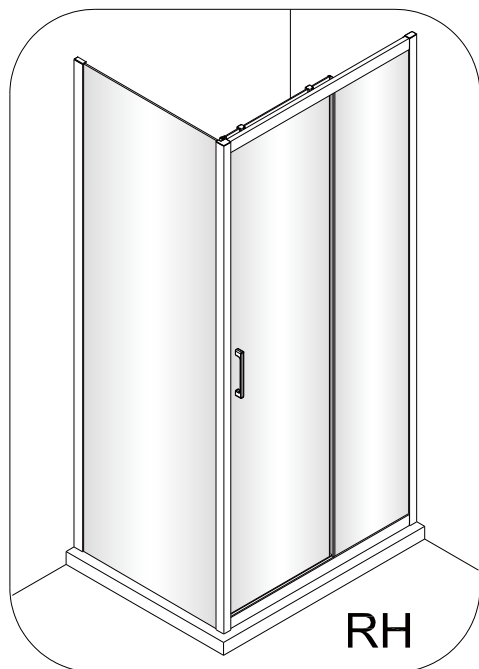

Instalační návod
Inštalacný návod
Mounting Instruction
Montageanleitung
Инструкция по установке

SIKOSTENATEXD80
SIKOSTENATEXD90
SIKOSTENATEXD100
SATSTENATEXD80C
SATSTENATEXD90C
SATSTENATEXD100C

Set A(page 3-5)

Set B(page 3-5)

Set C(page 3-5)

Set D(page 6-8)

Set A / B / C

	A(mm)
SIKOTEXP80CRT / SIKOTEXL80CRT	771~791
SIKOTEXP90CRT / SIKOTEXL90CRT	871~891
SIKOTEXP100CRT / SIKOTEXL100CRT	971~991
SIKOTEXD100CRT	971~991
SIKOTEXD120CRT	1171~1191
SIKOTEXD140CRT	1371~1391

	B(mm)
SIKOSTENATEXD80	769~789
SIKOSTENATEXD90	869~889
SIKOSTENATEXD100	969~989

Poznámka: Vnitřní strana koutu
- Easy Clean

2

3

④

Set D

1

	A(mm)		B(mm)
SATTEXDBB100CT	971~991	SIKOSTENATEXD80	769~789
SATTEXDBB100CRT		SATSTENATEXD80C	
SATTEXDBB120CT	1171~1191	SIKOSTENATEXD90	869~889
SATTEXDBB120CRT		SATSTENATEXD90C	
SATTEXDBB140CT	1371~1391	SIKOSTENATEXD100	969~989
SATTEXDBB140CRT		SATSTENATEXD100C	

Poznámka: Vnitřní strana koutu
- Easy Clean

②

③

④