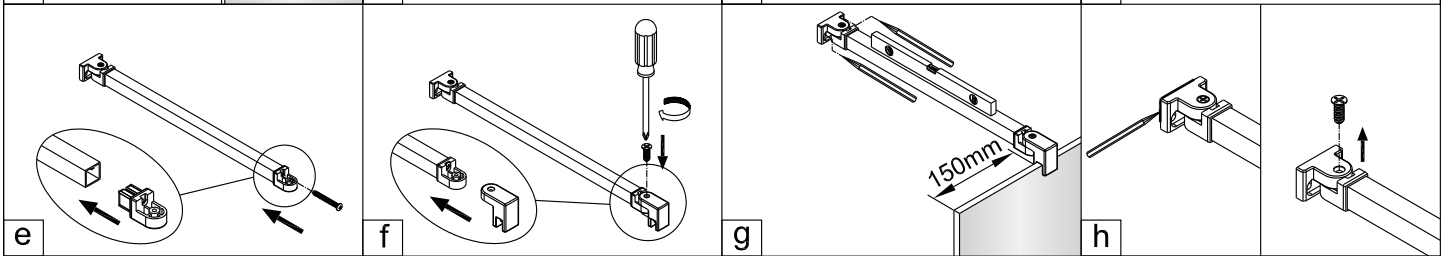

5  2X	9  2X
10  1X	11  1X
12  1X	13  1X

1

Max.=1200mm

	A(mm)
SIKOWI80	770~778
SIKOWI90	870~878
SIKOWI100	970~978
SIKOWI110	1070~1078
SIKOWI120	1170~1178
SIKOWI140	1370~1378

2

Poznámka:  
Vnitřní strana koutu - easy clean