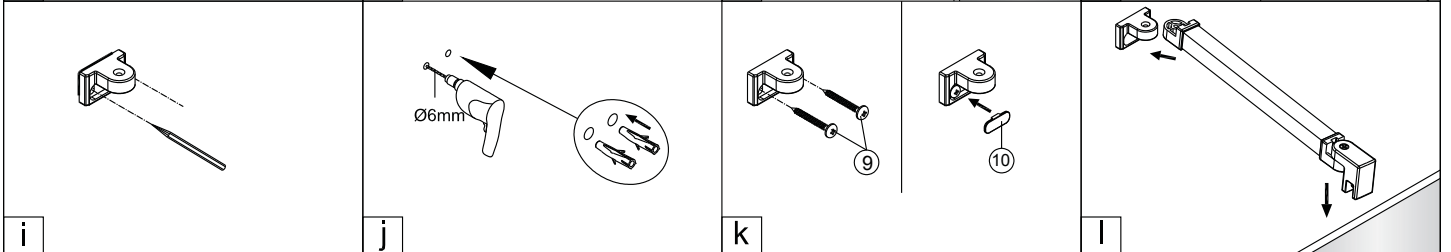

5  2X	9  2X
10  1X	11  1X
12  1X	13  1X

1

Max.=1200mm

	A(mm)
SIKOWI80	770~778
SIKOWI90	870~878
SIKOWI100	970~978
SIKOWI110	1070~1078
SIKOWI120	1170~1178
SIKOWI140	1370~1378

2

Poznámka:  
Vnitřní strana koutu - easy clean