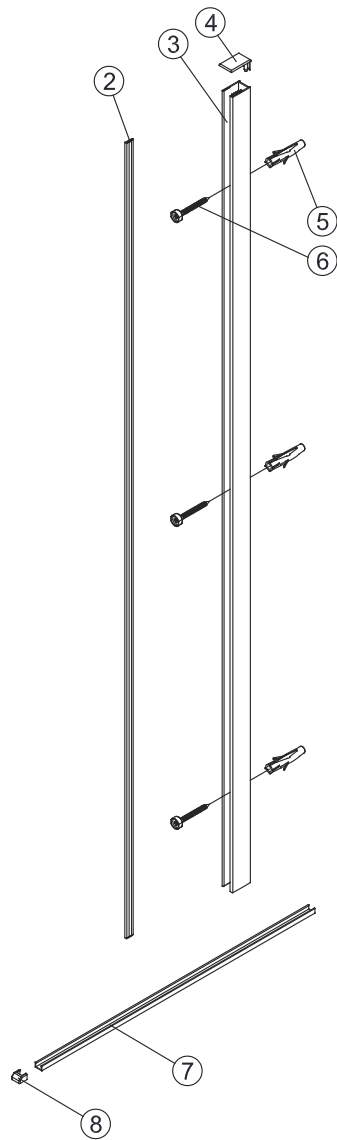

Instalační návod  
Inštalacný návod  
Mounting Instruction  
Montageanleitung  
Инструкция по установке

SIKOWI80, SIKOWI80KS, SIKOWI80MR,  
SIKOWI90, SIKOWI90KS, SIKOWI90MR,  
SIKOWI100, SIKOWI100KS, SIKOWI100MR,  
SIKOWI110, SIKOWI110KS, SIKOWI110MR,  
SIKOWI120, SIKOWI120KS, SIKOWI120MR,  
SIKOWI140, SIKOWI140KS, SIKOWIPROFIL,  
SIKOWIPROFILC, SIKOZAV2, SIKOZAV2C

SIKOWI80/80KS/80MR,  
 SIKOWI90/90KS/90MR,  
 SIKOWI100/100KS/100MR,  
 SIKOWI110/110KS/110MR,  
 SIKOWI120/120KS/120MR,  
 SIKOWI140/140KS/140KS

SIKOWIPROFIL, SIKOWIPROFILC

SIKOZAV2, SIKOZAV2C

2  1X	3  1X	4  1X
5  3X	6  3X	7  1X
8  2X		

5  2X	9  2X
10  1X	11  1X
12  1X	13  1X

1

Max.=1200mm

	A(mm)
SIKOWI80	770~778
SIKOWI90	870~878
SIKOWI100	970~978
SIKOWI110	1070~1078
SIKOWI120	1170~1178
SIKOWI140	1370~1378

2

Poznámka:  
Vnitřní strana koutu - easy clean

4

Instalační návod  
Inštalacný návod  
Mounting Instruction  
Montageanleitung  
Инструкция по установке

**SIKOWIROZKS**  
**SIKOWIROZ**  
**SIKOWIROZC**  
**SIKOWIROZCKS**

x1

x1

x1

x1

x1