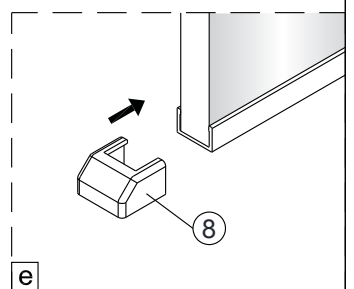

5  2X	9  2X
10  1X	11  1X
12  1X	13  1X

1

Max.=1200mm

	A(mm)
SIKOWI80	770~778
SIKOWI90	870~878
SIKOWI100	970~978
SIKOWI110	1070~1078
SIKOWI120	1170~1178
SIKOWI140	1370~1378

2

Poznámka:  
Vnitřní strana koutu - easy clean