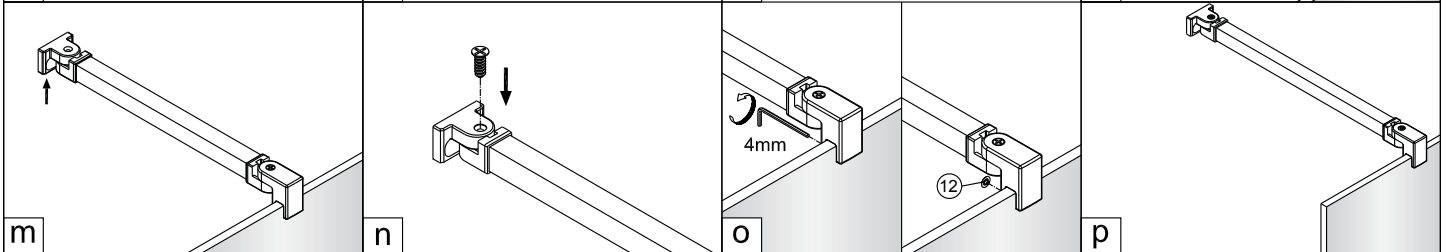

5  2X	9  2X
10  1X	11  1X
12  1X	13  1X

1

Max.=1200mm

	A(mm)
SIKOWI80	770~778
SIKOWI90	870~878
SIKOWI100	970~978
SIKOWI110	1070~1078
SIKOWI120	1170~1178
SIKOWI140	1370~1378

2

Poznámka:  
Vnitřní strana koutu - easy clean