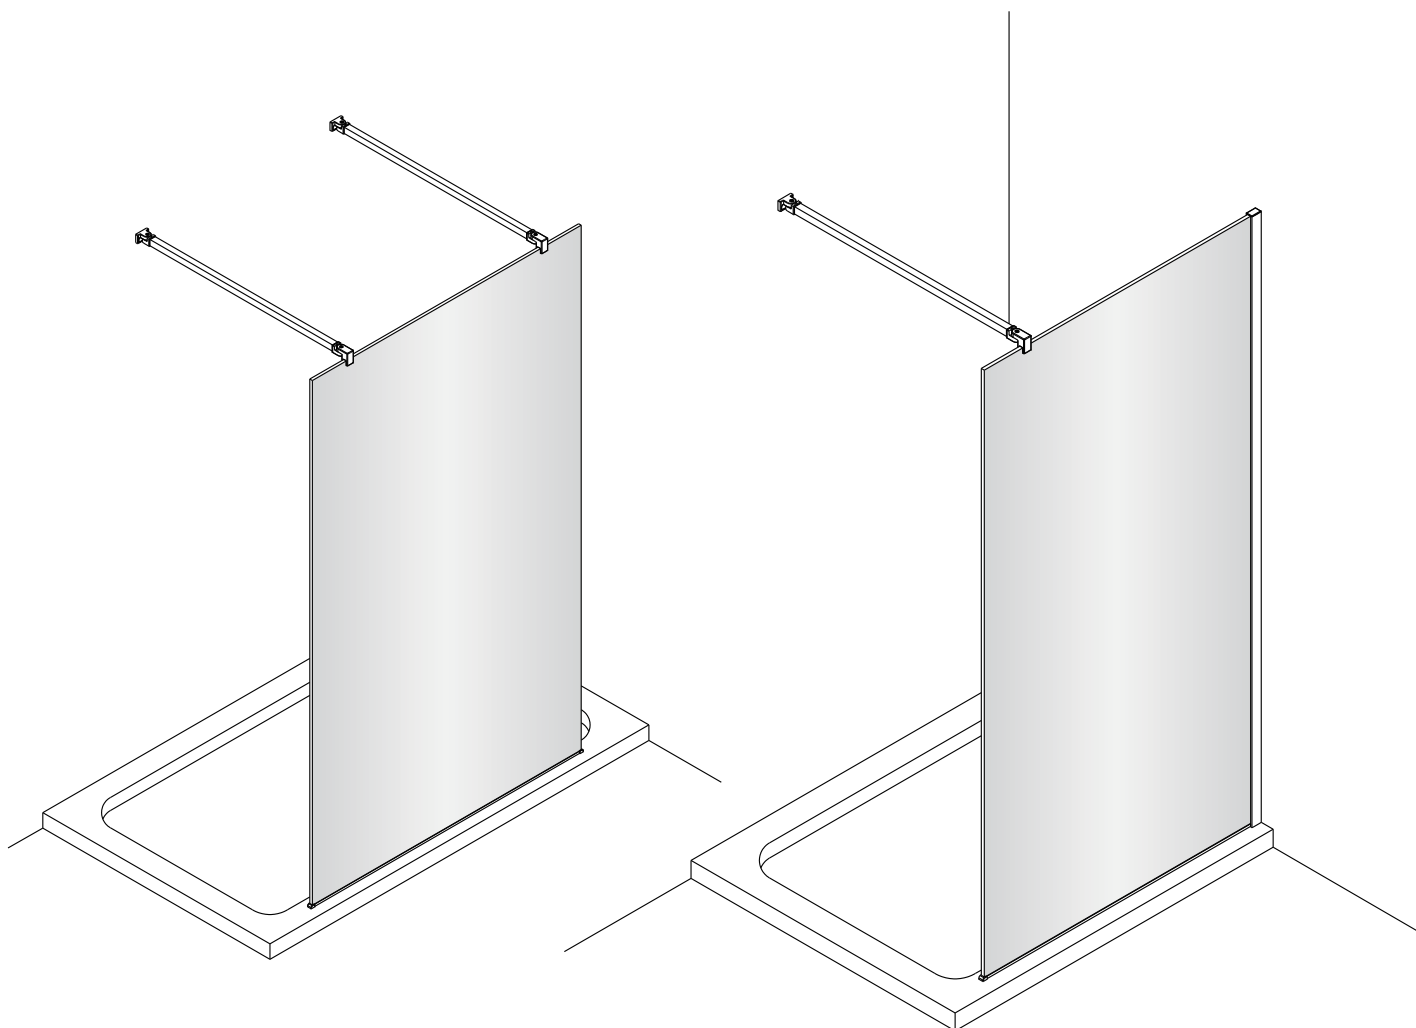

Instalační návod  
Inštalacný návod  
Mounting Instruction  
Montageanleitung  
Инструкция по установке

SIKOWI80, SIKOWI80KS, SIKOWI80MR,  
SIKOWI90, SIKOWI90KS, SIKOWI90MR,  
SIKOWI100, SIKOWI100KS, SIKOWI100MR,  
SIKOWI110, SIKOWI110KS, SIKOWI110MR,  
SIKOWI120, SIKOWI120KS, SIKOWI120MR,  
SIKOWI140, SIKOWI140KS, SIKOWIPROFIL,  
SIKOWIPROFILC, SIKOZAV2, SIKOZAV2C

5  2X	9  2X
10  1X	11  1X
12  1X	13  1X

1

Max.=1200mm

	A(mm)
SIKOWI80	770~778
SIKOWI90	870~878
SIKOWI100	970~978
SIKOWI110	1070~1078
SIKOWI120	1170~1178
SIKOWI140	1370~1378

2

Poznámka:  
Vnitřní strana koutu - easy clean