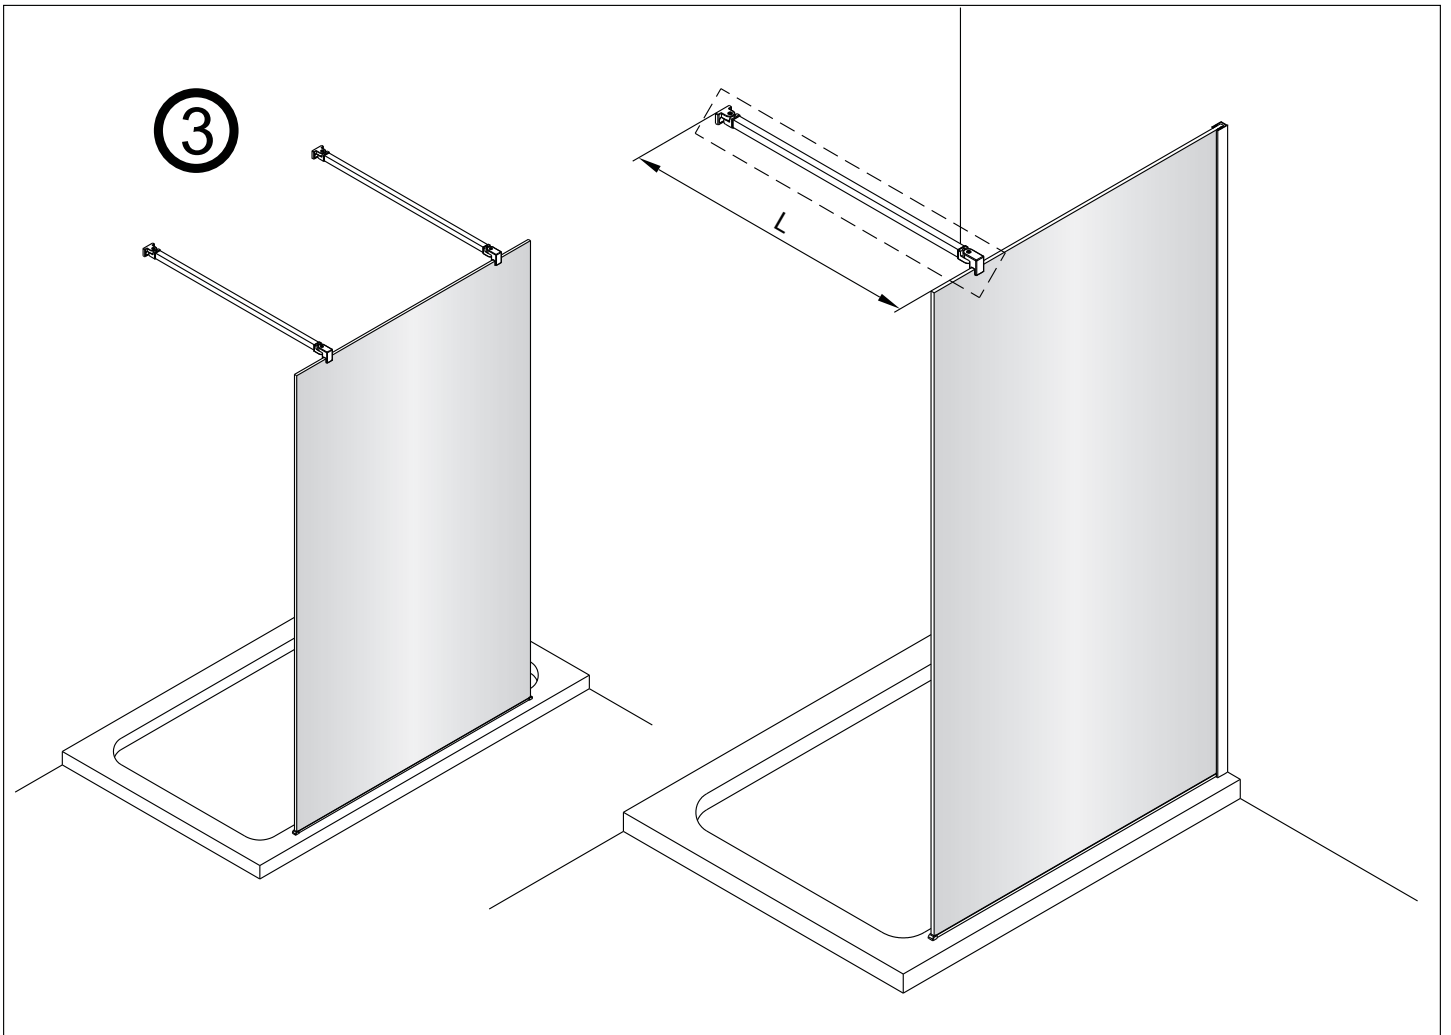

5  2X	9  2X
10  1X	11  1X
12  1X	13  1X

1

Max.=1200mm

	A(mm)
SIKOWI80	770~778
SIKOWI90	870~878
SIKOWI100	970~978
SIKOWI110	1070~1078
SIKOWI120	1170~1178
SIKOWI140	1370~1378

2

Poznámka:  
Vnitřní strana koutu - easy clean