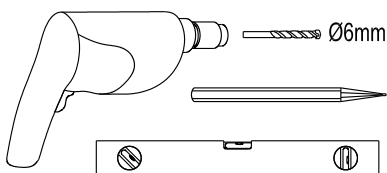

SIKOWI80/80KS/80MR,  
 SIKOWI90/90KS/90MR,  
 SIKOWI100/100KS/100MR,  
 SIKOWI110/110KS/110MR,  
 SIKOWI120/120KS/120MR,  
 SIKOWI140/140KS/140KS

SIKOWIPROFIL, SIKOWIPROFILC

SIKOZAV2, SIKOZAV2C

2  1X	3  1X	4  1X
5  3X	6  3X	7  1X
8  2X		

5  2X	9  2X
10  1X	11  1X
12  1X	13  1X

1

Max.=1200mm

	A(mm)
SIKOWI80	770~778
SIKOWI90	870~878
SIKOWI100	970~978
SIKOWI110	1070~1078
SIKOWI120	1170~1178
SIKOWI140	1370~1378

2

Poznámka:  
Vnitřní strana koutu - easy clean