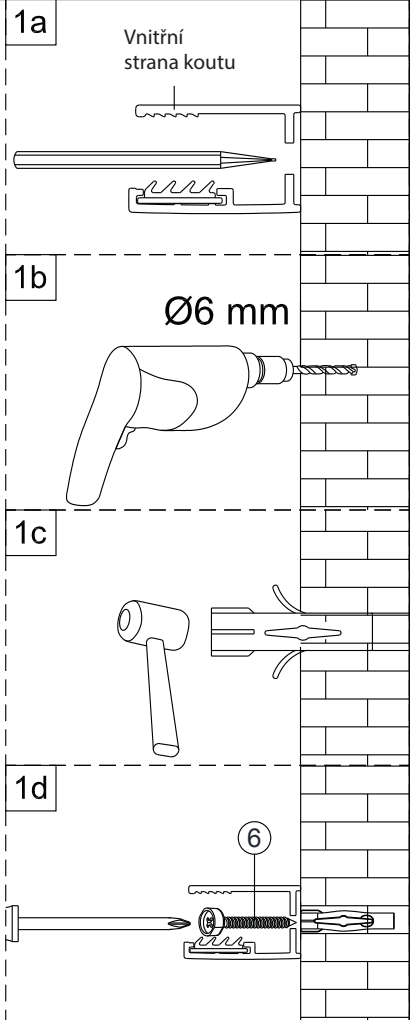

Instalační návod  
Inštalacný návod  
Mounting Instruction  
Montageanleitung  
Инструкция по установке

SIKOWI80, SIKOWI80KS, SIKOWI80MR,  
SIKOWI90, SIKOWI90KS, SIKOWI90MR,  
SIKOWI100, SIKOWI100KS, SIKOWI100MR,  
SIKOWI110, SIKOWI110KS, SIKOWI110MR,  
SIKOWI120, SIKOWI120KS, SIKOWI120MR,  
SIKOWI140, SIKOWI140KS, SIKOWIPROFIL,  
SIKOWIPROFILC, SIKOZAV2, SIKOZAV2C

SIKOWI80/80KS/80MR,  
 SIKOWI90/90KS/90MR,  
 SIKOWI100/100KS/100MR,  
 SIKOWI110/110KS/110MR,  
 SIKOWI120/120KS/120MR,  
 SIKOWI140/140KS/140KS

SIKOWIPROFIL, SIKOWIPROFILC

SIKOZAV2, SIKOZAV2C

2  1X	3  1X	4  1X
5  3X	6  3X	7  1X
8  2X		

5  2X	9  2X
10  1X	11  1X
12  1X	13  1X

1

Max.=1200mm

	A(mm)
SIKOWI80	770~778
SIKOWI90	870~878
SIKOWI100	970~978
SIKOWI110	1070~1078
SIKOWI120	1170~1178
SIKOWI140	1370~1378

2

Poznámka:  
Vnitřní strana koutu - easy clean