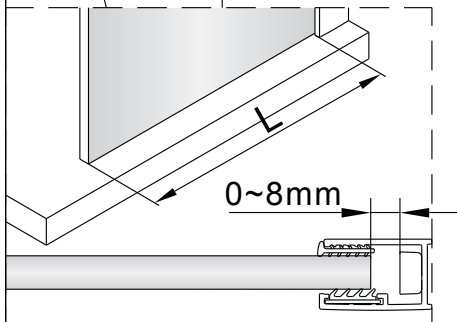

SIKOWI80/80KS/80MR,  
 SIKOWI90/90KS/90MR,  
 SIKOWI100/100KS/100MR,  
 SIKOWI110/110KS/110MR,  
 SIKOWI120/120KS/120MR,  
 SIKOWI140/140KS/140KS

SIKOWIPROFIL, SIKOWIPROFILC

SIKOZAV2, SIKOZAV2C

2  1X	3  1X	4  1X
5  3X	6  3X	7  1X
8  2X		

5  2X	9  2X
10  1X	11  1X
12  1X	13  1X

1

Max.=1200mm

	A(mm)
SIKOWI80	770~778
SIKOWI90	870~878
SIKOWI100	970~978
SIKOWI110	1070~1078
SIKOWI120	1170~1178
SIKOWI140	1370~1378

2

Poznámka:  
Vnitřní strana koutu - easy clean