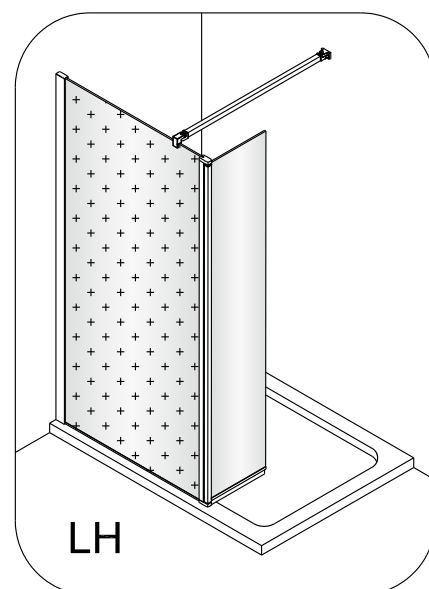

Instalační návod
Inštalacný návod
Mounting Instruction
Montageanleitung
Инструкция по установке

SIKOWIROZKS
SIKOWIROZ
SIKOWIROZC
SIKOWIROZCKS