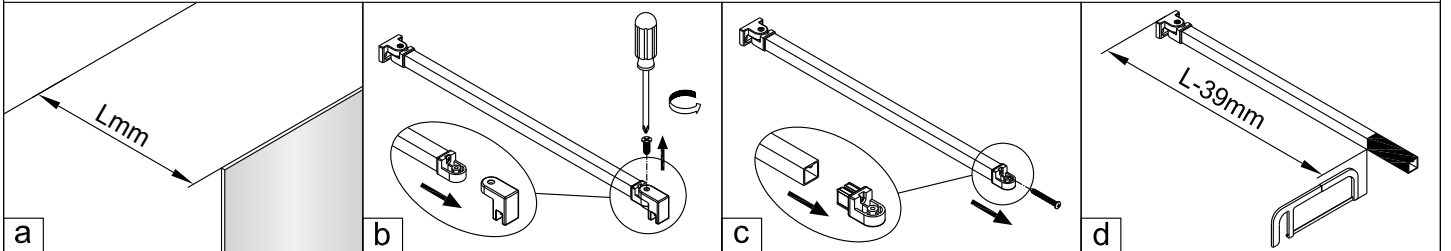

5  2X	9  2X
10  1X	11  1X
12  1X	13  1X

1

Max.=1200mm

	A(mm)
SIKOWI80	770~778
SIKOWI90	870~878
SIKOWI100	970~978
SIKOWI110	1070~1078
SIKOWI120	1170~1178
SIKOWI140	1370~1378

2

Poznámka:  
Vnitřní strana koutu - easy clean