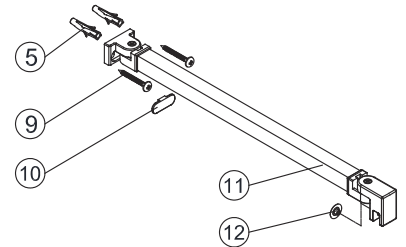

Instalační návod  
Inštalacný návod  
Mounting Instruction  
Montageanleitung  
Инструкция по установке

SIKOWI80, SIKOWI80KS, SIKOWI80MR,  
SIKOWI90, SIKOWI90KS, SIKOWI90MR,  
SIKOWI100, SIKOWI100KS, SIKOWI100MR,  
SIKOWI110, SIKOWI110KS, SIKOWI110MR,  
SIKOWI120, SIKOWI120KS, SIKOWI120MR,  
SIKOWI140, SIKOWI140KS, SIKOWIPROFIL,  
SIKOWIPROFILC, SIKOZAV2, SIKOZAV2C

SIKOWI80/80KS/80MR,  
 SIKOWI90/90KS/90MR,  
 SIKOWI100/100KS/100MR,  
 SIKOWI110/110KS/110MR,  
 SIKOWI120/120KS/120MR,  
 SIKOWI140/140KS/140KS

SIKOWIPROFIL, SIKOWIPROFILC

SIKOZAV2, SIKOZAV2C

2  1X	3  1X	4  1X
5  3X	6  3X	7  1X
8  2X		

5  2X	9  2X
10  1X	11  1X
12  1X	13  1X

1

Max.=1200mm

	A(mm)
SIKOWI80	770~778
SIKOWI90	870~878
SIKOWI100	970~978
SIKOWI110	1070~1078
SIKOWI120	1170~1178
SIKOWI140	1370~1378

2

Poznámka:  
Vnitřní strana koutu - easy clean