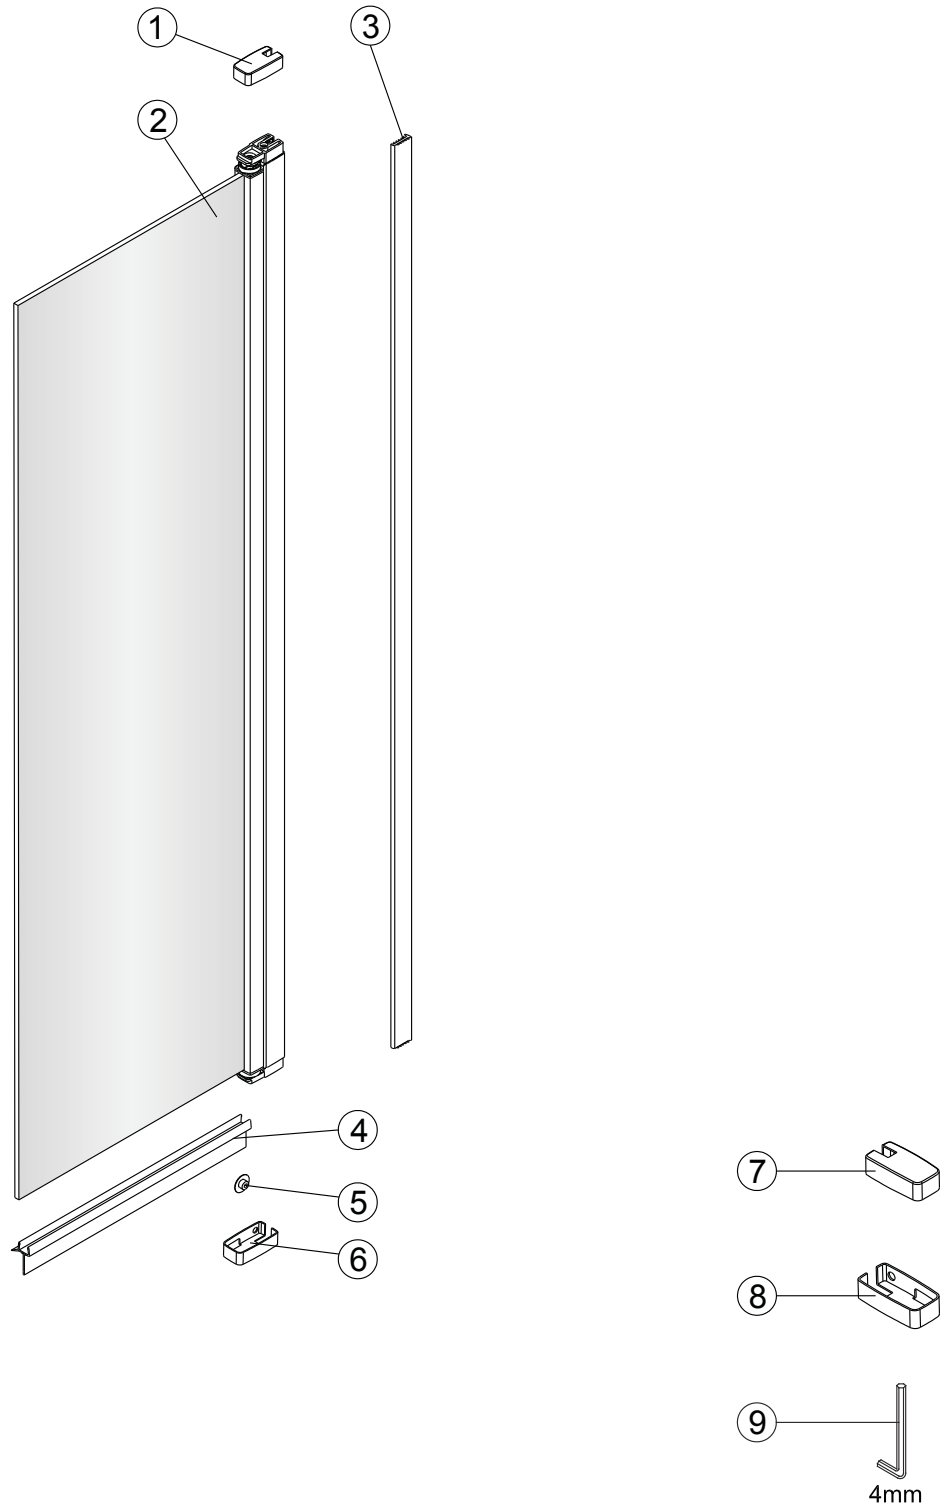

5  2X	9  2X
10  1X	11  1X
12  1X	13  1X

1

Max.=1200mm

	A(mm)
SIKOWI80	770~778
SIKOWI90	870~878
SIKOWI100	970~978
SIKOWI110	1070~1078
SIKOWI120	1170~1178
SIKOWI140	1370~1378

2

Poznámka:  
Vnitřní strana koutu - easy clean

4

Instalační návod  
Inštalacný návod  
Mounting Instruction  
Montageanleitung  
Инструкция по установке

**SIKOWIROZKS**  
**SIKOWIROZ**  
**SIKOWIROZC**  
**SIKOWIROZCKS**

x1

x1

x1

x1

x1