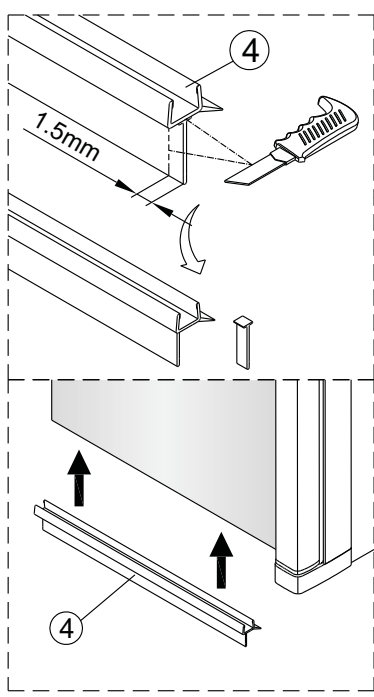

5  2X	9  2X
10  1X	11  1X
12  1X	13  1X

1

Max.=1200mm

	A(mm)
SIKOWI80	770~778
SIKOWI90	870~878
SIKOWI100	970~978
SIKOWI110	1070~1078
SIKOWI120	1170~1178
SIKOWI140	1370~1378

2

Poznámka:  
Vnitřní strana koutu - easy clean

2b

2c

2

2d

2e

2f

3

4