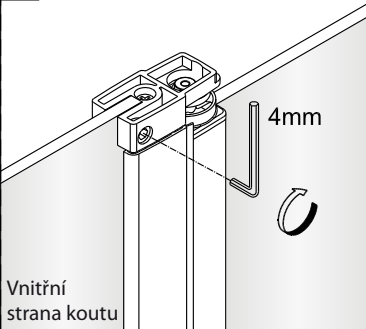

5  2X	9  2X
10  1X	11  1X
12  1X	13  1X

1

Max.=1200mm

	A(mm)
SIKOWI80	770~778
SIKOWI90	870~878
SIKOWI100	970~978
SIKOWI110	1070~1078
SIKOWI120	1170~1178
SIKOWI140	1370~1378

2

Poznámka:  
Vnitřní strana koutu - easy clean

4

Instalační návod  
Inštalacný návod  
Mounting Instruction  
Montageanleitung  
Инструкция по установке

**SIKOWIROZKS**  
**SIKOWIROZ**  
**SIKOWIROZC**  
**SIKOWIROZCKS**

x1

x1

x1

x1

x1

x1

x1

x1

x1

1

RH

LH

2a