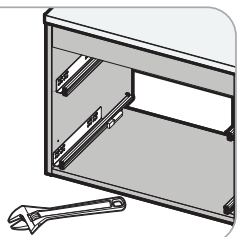

Furniture surfaces should not be left wet or damp for long periods and should therefore be wiped dry with a cloth as soon as possible.

Para garantizar el buen estado del mueble, la encimera no debe permanecer mojada y deber a secarse con un pa o seco despu s de cada uso.

Pour garantir le bon tat du meuble, le plan de toilette doit tre s ch convenablement avec un chiffon sec apr s chaque utilisation.