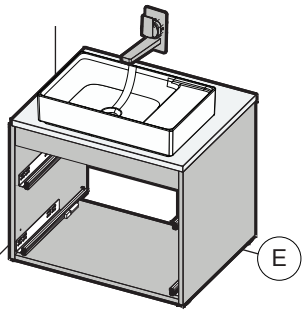

RECOMMENDED

A32768J

A32768J

A32768J

A32768C

A32768C