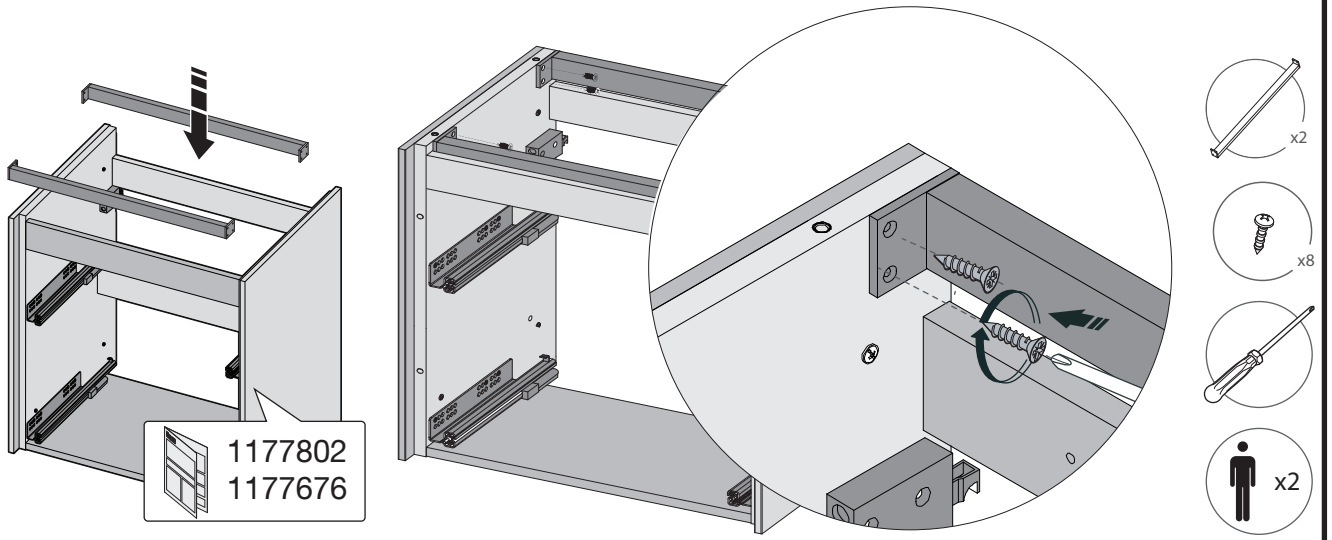

Roca

ONA COUNTERTOP

	mm		
	X	Y	Z
A857618...	790	18	457
A857634...	990	18	457

A.1

A.2

RECOMMENDED

A32768J

A32768J