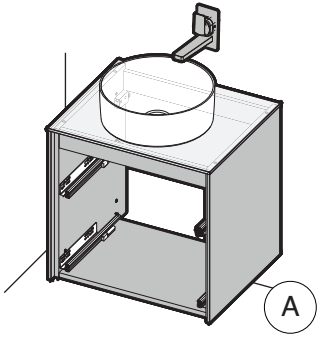

Roca

ONA COUNTERTOP

	mm		
	X	Y	Z
A857618...	790	18	457
A857634...	990	18	457

A.1

A.2

RECOMMENDED

A32768J

A32768J