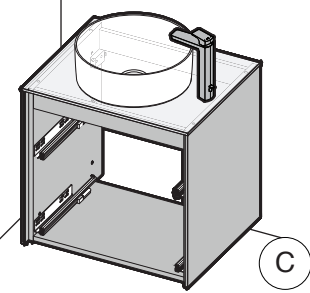

Roca

ONA COUNTERTOP

	mm		
	X	Y	Z
A857618...	790	18	457
A857634...	990	18	457

A.1

A.2

RECOMMENDED

A32768J

A32768J