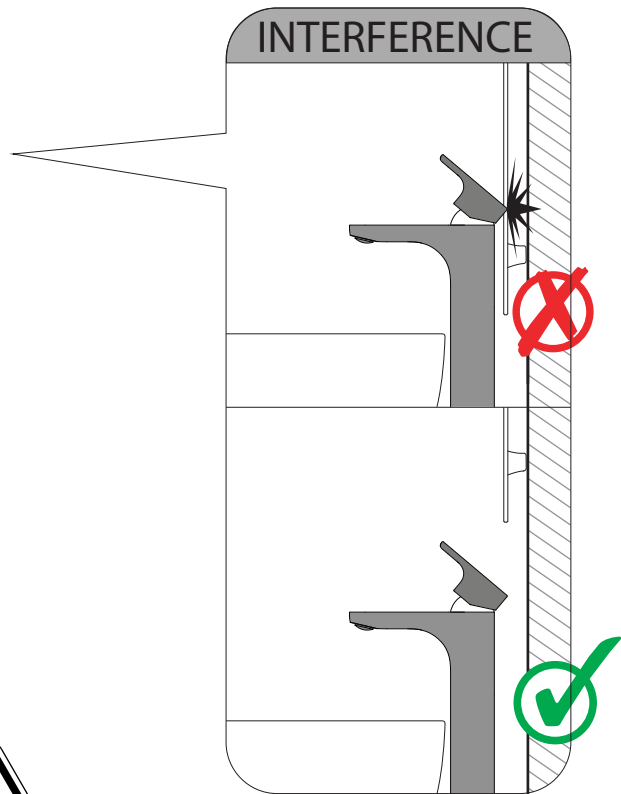

A857630

B.2

A32768J

A857631

A857629

B.3

RECOMMENDED

Furniture surfaces should not be left wet or damp for long periods and should therefore be wiped dry with a cloth as soon as possible.

Para garantizar el buen estado del mueble, la encimera no debe permanecer mojada y deber a secarse con un pa o seco despu s de cada uso.

Pour garantir le bon tat du meuble, le plan de toilette doit tre s ch convenablement avec un chiffon sec apr s chaque utilisation.