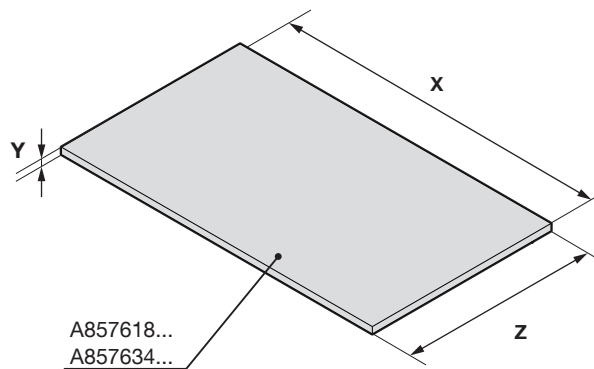

Roca

ONA COUNTERTOP

	mm		
	X	Y	Z
A857618...	790	18	457
A857634...	990	18	457

A.1

A.2

RECOMMENDED

A32768J

A32768J