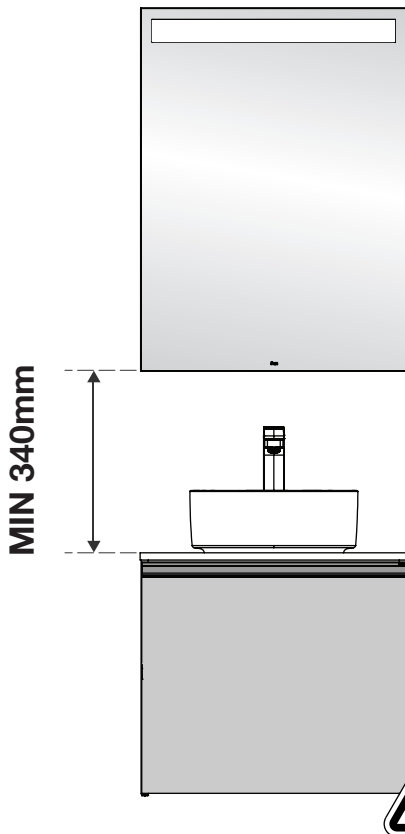

RECOMMENDED