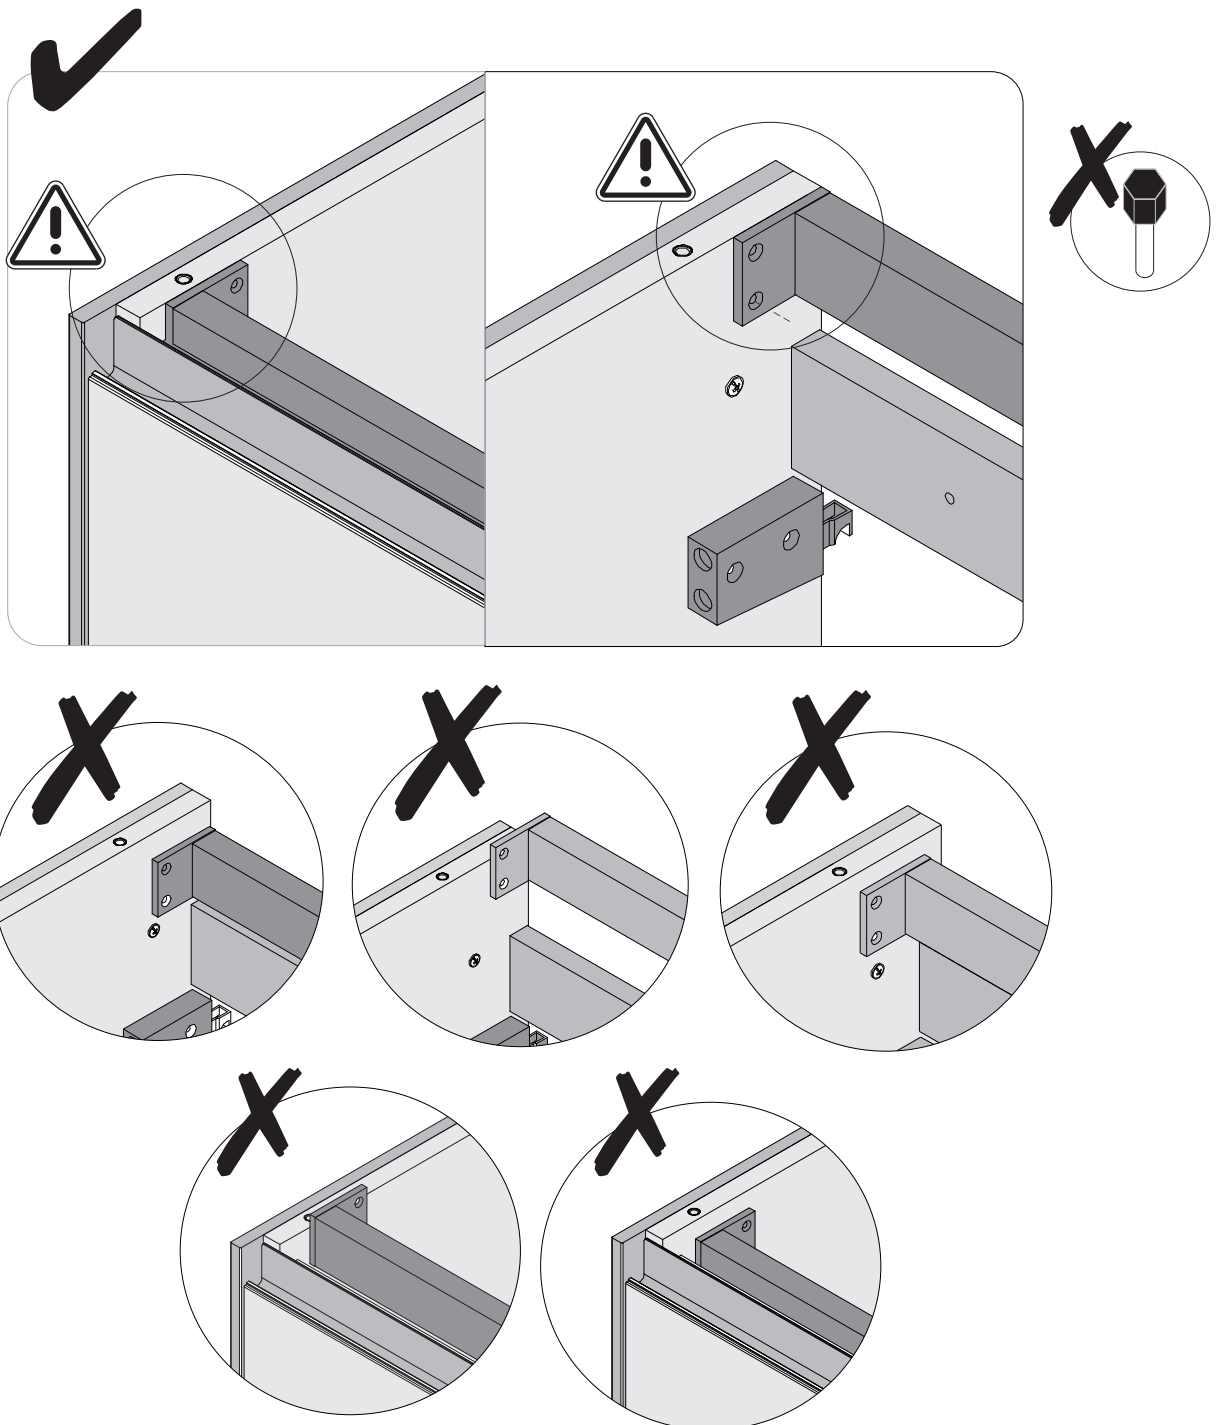

Roca

ONA COUNTERTOP

	mm		
	X	Y	Z
A857618...	790	18	457
A857634...	990	18	457

A.1

A.2

RECOMMENDED

A32768J

A32768J