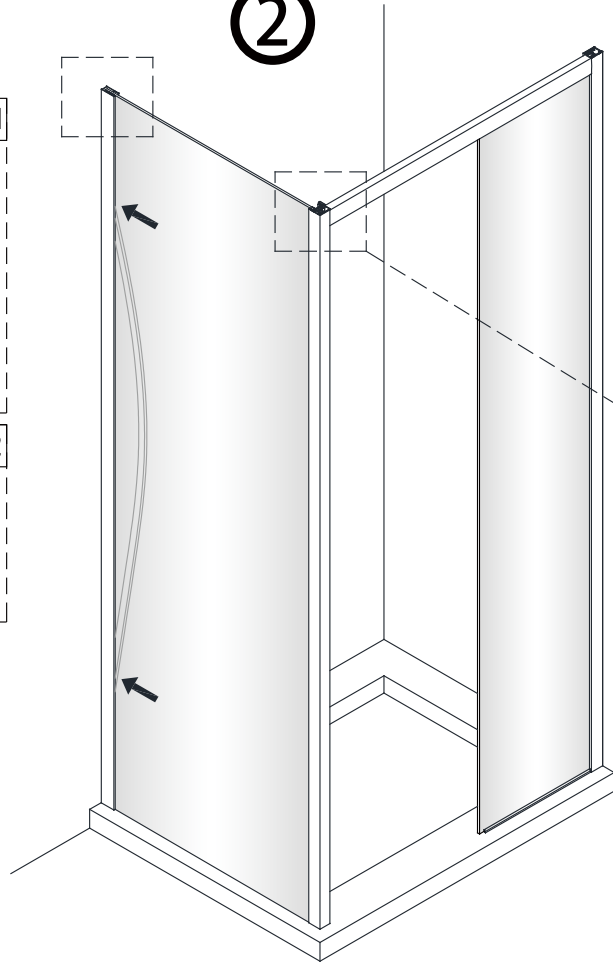

	B(mm)
SIKOSTENATEXD80	769~789
SIKOSTENATEXD90	869~889
SIKOSTENATEXD100	969~989

Poznámka: Vnitřní strana koutu
- Easy Clean

2

3

④

Set D

1

	A(mm)		B(mm)
SATTEXDBB100CT	971~991	SIKOSTENATEXD80	769~789
SATTEXDBB100CRT		SATSTENATEXD80C	
SATTEXDBB120CT	1171~1191	SIKOSTENATEXD90	869~889
SATTEXDBB120CRT		SATSTENATEXD90C	
SATTEXDBB140CT	1371~1391	SIKOSTENATEXD100	969~989
SATTEXDBB140CRT		SATSTENATEXD100C	

Poznámka: Vnitřní strana koutu
- Easy Clean

②

③

④