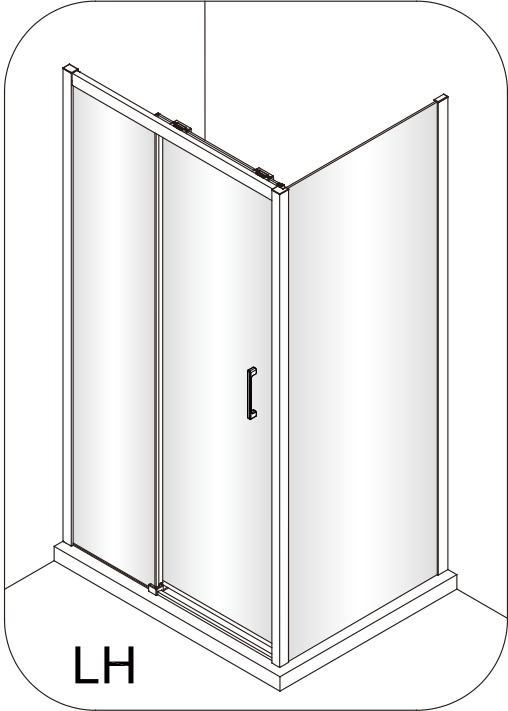

Instalační návod
Inštalacný návod
Mounting Instruction
Montageanleitung
Инструкция по установке

SIKOSTENATEXD80
SIKOSTENATEXD90
SIKOSTENATEXD100
SATSTENATEXD80C
SATSTENATEXD90C
SATSTENATEXD100C

Set A(page 3-5)

Set B(page 3-5)

Set C(page 3-5)

Set D(page 6-8)

Set A / B / C

	A(mm)
SIKOTEXP80CRT / SIKOTEXL80CRT	771~791
SIKOTEXP90CRT / SIKOTEXL90CRT	871~891
SIKOTEXP100CRT / SIKOTEXL100CRT	971~991
SIKOTEXD100CRT	971~991
SIKOTEXD120CRT	1171~1191
SIKOTEXD140CRT	1371~1391

	B(mm)
SIKOSTENATEXD80	769~789
SIKOSTENATEXD90	869~889
SIKOSTENATEXD100	969~989

Poznámka: Vnitřní strana koutu
- Easy Clean

2

3

④

Set D

1

	A(mm)		B(mm)
SATTEXDBB100CT	971~991	SIKOSTENATEXD80	769~789
SATTEXDBB100CRT		SATSTENATEXD80C	
SATTEXDBB120CT	1171~1191	SIKOSTENATEXD90	869~889
SATTEXDBB120CRT		SATSTENATEXD90C	
SATTEXDBB140CT	1371~1391	SIKOSTENATEXD100	969~989
SATTEXDBB140CRT		SATSTENATEXD100C	

Poznámka: Vnitřní strana koutu
- Easy Clean

②

③

④