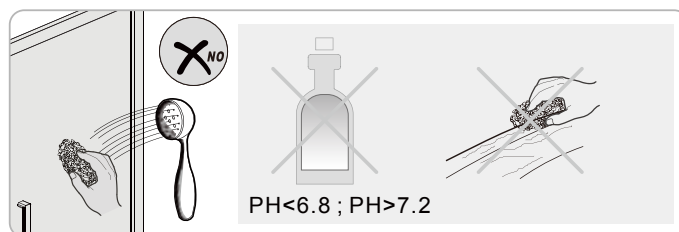

Set D(page 6-8)