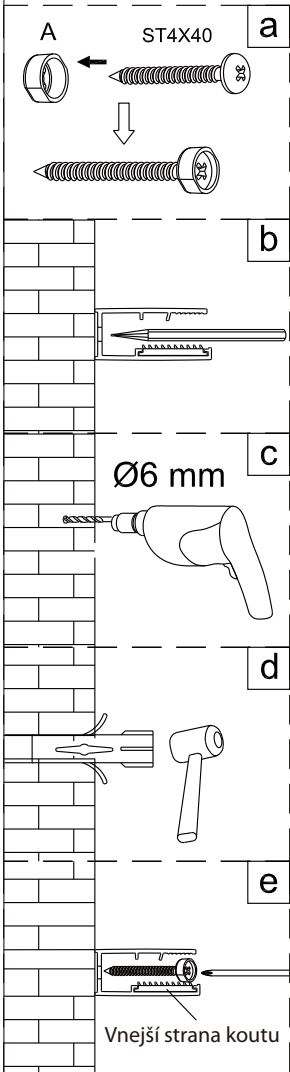

Instalační návod
Inštalacný návod
Mounting Instruction
Montageanleitung
Инструкция по установке

SIKOSTENATEXD80
SIKOSTENATEXD90
SIKOSTENATEXD100
SATSTENATEXD80C
SATSTENATEXD90C
SATSTENATEXD100C

Set A(page 3-5)

Set B(page 3-5)

Set C(page 3-5)

Set D(page 6-8)

Set A / B / C

	A(mm)
SIKOTEXP80CRT / SIKOTEXL80CRT	771~791
SIKOTEXP90CRT / SIKOTEXL90CRT	871~891
SIKOTEXP100CRT / SIKOTEXL100CRT	971~991
SIKOTEXD100CRT	971~991
SIKOTEXD120CRT	1171~1191
SIKOTEXD140CRT	1371~1391

	B(mm)
SIKOSTENATEXD80	769~789
SIKOSTENATEXD90	869~889
SIKOSTENATEXD100	969~989

Poznámka: Vnitřní strana koutu
- Easy Clean

2

3

④

Set D

1

	A(mm)		B(mm)
SATTEXDBB100CT	971~991	SIKOSTENATEXD80	769~789
SATTEXDBB100CRT		SATSTENATEXD80C	
SATTEXDBB120CT	1171~1191	SIKOSTENATEXD90	869~889
SATTEXDBB120CRT		SATSTENATEXD90C	
SATTEXDBB140CT	1371~1391	SIKOSTENATEXD100	969~989
SATTEXDBB140CRT		SATSTENATEXD100C	

Poznámka: Vnitřní strana koutu
- Easy Clean

②

③

④