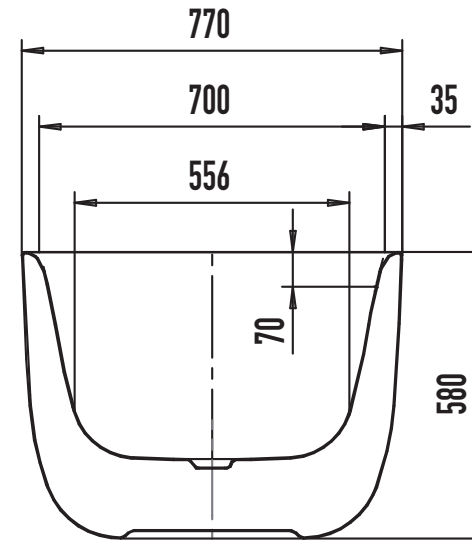

KALDEWEI

MEISTERSTÜCK OYO DUO 1050