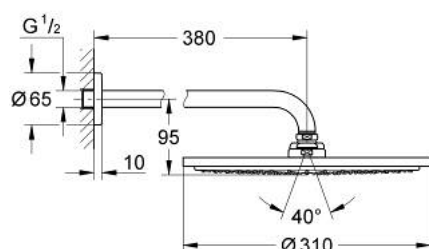

## 26 066 GL0 RAINSHOWER COSMOPOLITAN 310 HLAVOVÁ SPRCHA SET 380 MM, 1 PROUD

### POPIS PRODUKTU

- Barva: Cool Sunrise
- součásti:
  - hlavová sprcha Rainshower Cosmopolitan 310 (27 478 000)
- Materiál: kov
- sprchový proud
- Rain
- maximální průtok (při tlaku 3 bary): 8,0 l/min
- sprchové rameno Rainshower 380 mm (28 361 000)
- GROHE Water Saving – méně vody, dokonalý průtok
- GROHE DreamSpray – perfektní proud vody
- GROHE Long-Life povrch
- Odvápňovací systém SpeedClean
- vhodná pro průtokové ohřivače
- doporučený tlak vody min. 1,0 bar