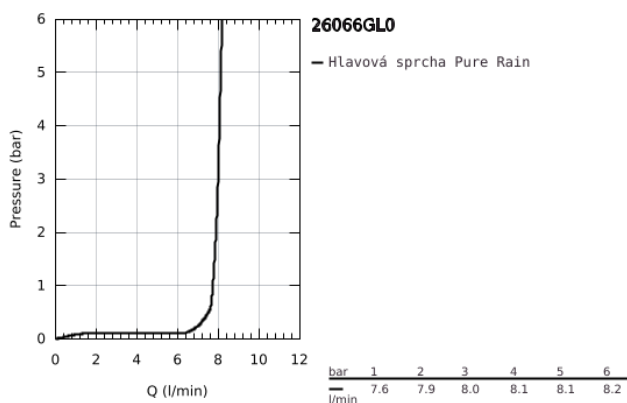

## 26 066 GL0 RAINSHOWER COSMOPOLITAN 310 HLAVOVÁ SPRCHA SET 380 MM, 1 PROUD

### POPIS PRODUKTU

- Barva: Cool Sunrise
- součásti:
  - hlavová sprcha Rainshower Cosmopolitan 310 (27 478 000)
- Materiál: kov
- sprchový proud
- Rain
- maximální průtok (při tlaku 3 bary): 8,0 l/min
- sprchové rameno Rainshower 380 mm (28 361 000)
- GROHE Water Saving – méně vody, dokonalý průtok
- GROHE DreamSpray – perfektní proud vody
- GROHE Long-Life povrch
- Odvápňovací systém SpeedClean
- vhodná pro průtokové ohřivače
- doporučený tlak vody min. 1,0 bar