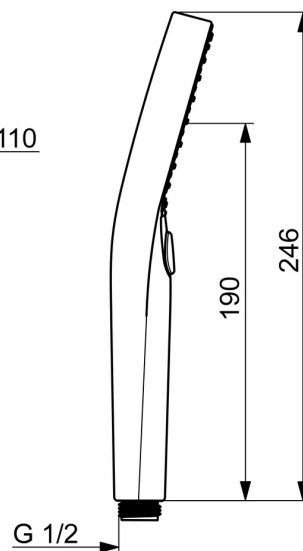

EAN: 4057304017940
static.hansa.com/44330300

- Řešení pro sprchy
- Příslušenství
- Chrom
- Technologie proti usazeninám (snadno se čistí)
- Normální - Rovnoměrný a jemný proud vody, Masáž - Silný proud vody díky otočným tryskám, Déšť - Rovnoměrný a silný proud vody
- 3 proudy

Technické údaje

Vlastnosti průtoku

Průtokové množství při 3 bar (s regulátorem průtoku) **12.0 l/min**

Technické vlastnosti

Zdroj teplé vody **max. +65°C**
Pracovní tlak **0.5-5 bar**
Velikost přípojky **G1/2**
Materiál **Kompozit**