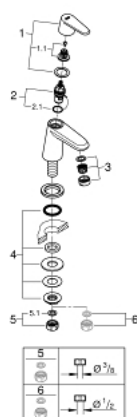

23 051 002 EURODISC COSMOPOLITAN STOJÁNKOVÝ VENTIL VELIKOST XS

NÁHRADNÍ DÍLY

- 1: Hlava páky kompletní (Č. obj. 48060000)
 - 1.1: Ovládací upevnění (Č. obj. 45186000)
 - 2: Keramický vršek DN 15 (Č. obj. 45882000)
 - 2.1: O-Kroužek $\varnothing 18,2 \times \varnothing 1,7$ (Č. obj. 0392400M)
 - 3: Perlátor (Č. obj. 48159000)
 - 4: Kontrašroubení DN 15 (Č. obj. 45000000)
 - 5: Šroubení DN 15 (Č. obj. 1290100M)
 - 5.1: Těsnění $\varnothing 18,5 \times \varnothing 12 \times 2$ (Č. obj. 0138900M)
 - 6: Převlečná matice DN 15x $\varnothing 14,5$ (Č. obj. 1290200M)*
- * Volitelné příslušenství