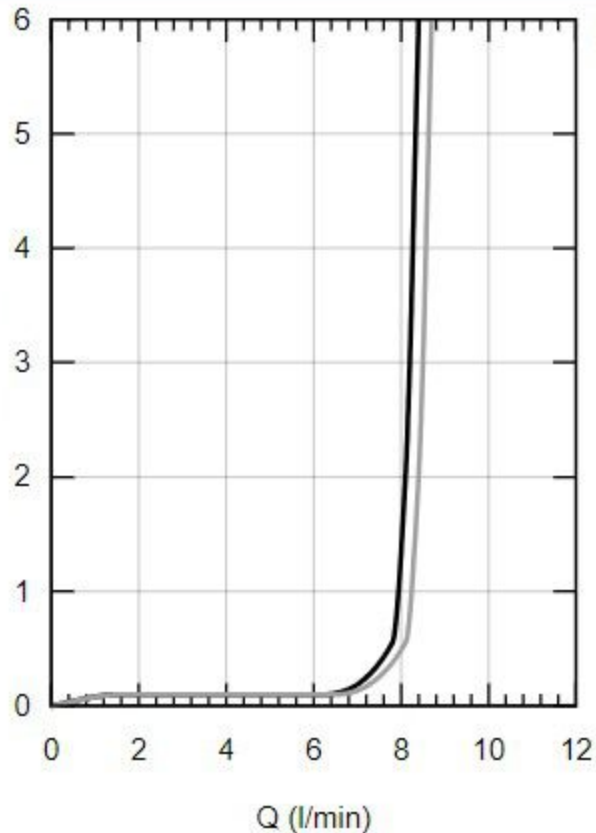

261612433

Pressure (bar)

— Ruční sprcha Jet

— Ruční sprcha Rain

bar	1	2	3	4	5	6
—	7.8	8.1	8.2	8.3	8.3	8.4
—	8.1	8.4	8.5	8.6	8.6	8.7