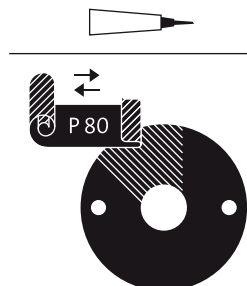

SLZN 67 - Obj. č. (Code Nr.) 95670

Instalace, Inštalácia, Instalacja, Installation, Схема включения и монтажа, Montavimo ir įjungimo schema, Instalare, Felszerelés

montáž s lepidlem
mounting with glue

montáž se šrouby
mounting with screws