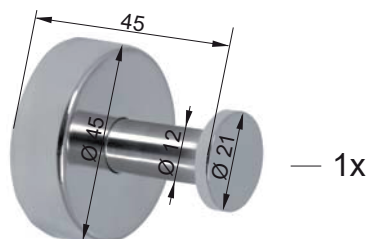

SLZN 67 - Obj. č. (Code Nr.) 95670

Instalace, Inštalácia, Instalacja, Installation, Схема включения и монтажа, Montavimo ir įjungimo schema, Instalare, Felszerelés

montáž s lepidlem
mounting with glue

montáž se šrouby
mounting with screws