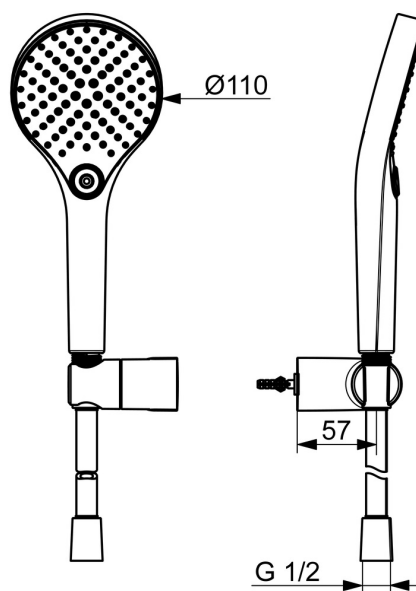

EAN: 4057304017971  
[static.hansa.com/44170120](http://static.hansa.com/44170120)

- Řešení pro sprchy
- Montáž na zeď
- Chrom
- Ruční sprcha, Držák sprchy, Technologie proti usazeninám (snadno se čistí), Sprchová hadice (1250 mm), Sprchová hadice s ochranou proti překroucení
- Normální - Rovnoměrný a jemný proud vody, Masáž - Silný proud vody díky otočným tryskám, Děšť - Rovnoměrný a silný proud vody
- Otočně vedení hadice
- 3 proudy

### Vlastnosti průtoku

Průtokové množství při 3 bar (s regulátorem průtoku) **12.0 l/min**

### Technické vlastnosti

Zdroj teplé vody **max. +65°C**  
Pracovní tlak **0.5-5 bar**  
Velikost přípojky **G1/2**  
Materiál **Mosaz/Plast**