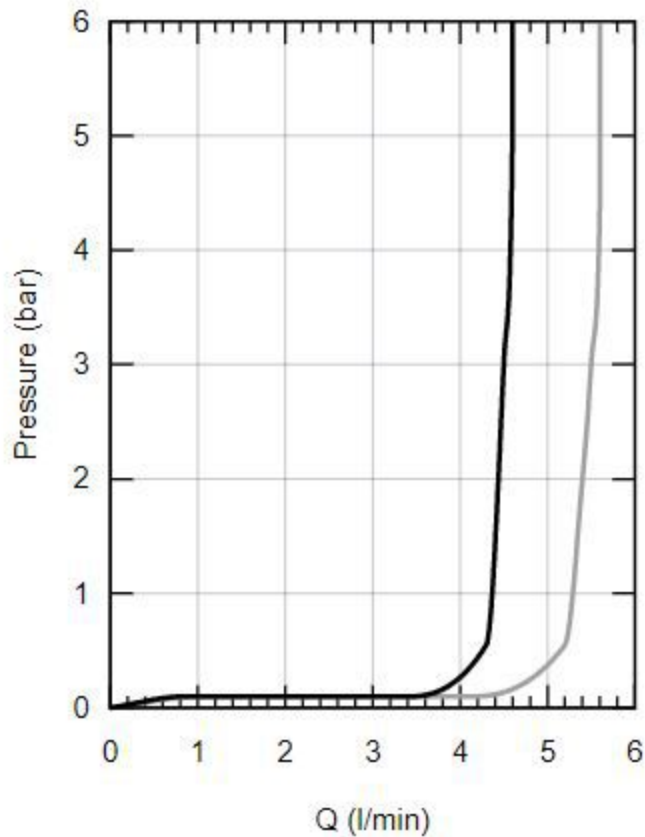

279462430

— Ruční sprcha Rain

— no description

bar	1	2	3	4	5	6
—	5.2	5.4	5.5	5.6	5.6	5.6
—	4.3	4.5	4.5	4.5	4.6	4.6