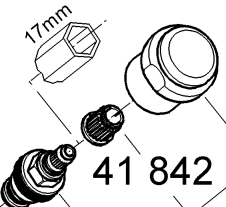

GROHE

41 818

41 818