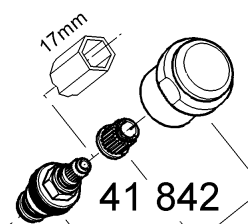

GROHE

41 818

41 818