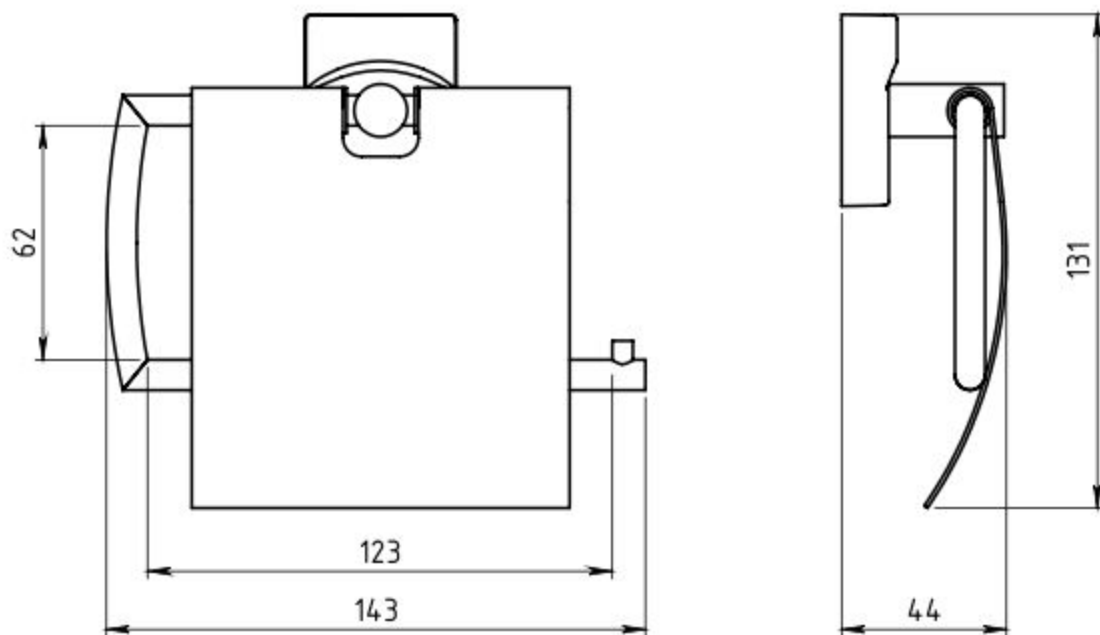

E

F

Číslo výkresu:

61238-00

Měřítko:

1:2

Kód B2:

Q38990000000