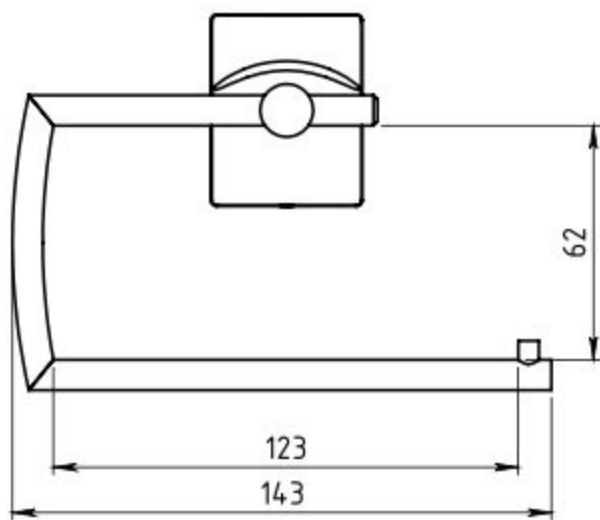

E

F

Číslo výkresu:

61231-00

Měřítko:

1:2

Kód B2:

Q3199000000