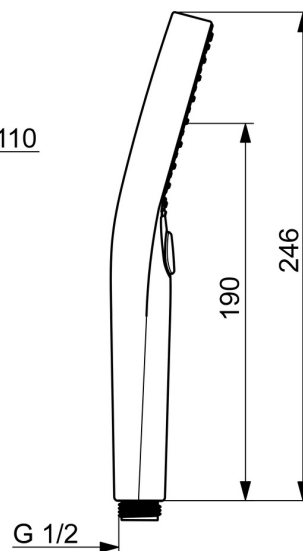

EAN: 4057304018053
static.hansa.com/4433030033

- Řešení pro sprchy
- Příslušenství
- Černá matná
- Normální - Rovnoměrný a jemný proud vody, Masáž - Silný proud vody díky otočným tryskám, Děšť - Rovnoměrný a silný proud vody
- 3 proudy

Technické údaje

Vlastnosti průtoku

Průtokové množství při 3 bar (s regulátorem průtoku) **12.0 l/min**

Technické vlastnosti

Zdroj teplé vody **max. +65°C**
Pracovní tlak **0.5-5 bar**
Velikost přípojky **G1/2**
Materiál **Kompozit**