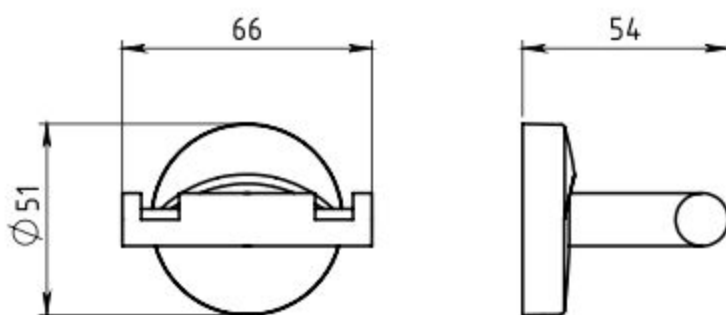

E

F

Číslo výkresu:

61156-00

Měřítko:

1:2

Kód B2:

P5699000000