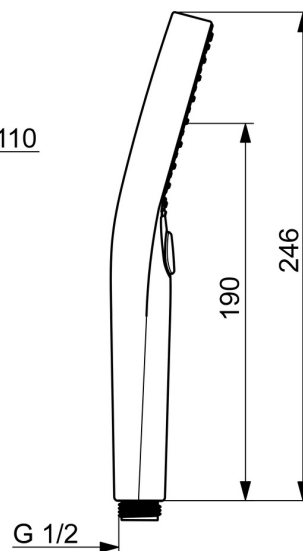

EAN: 4057304017957
static.hansa.com/44350300

- Řešení pro sprchy
- Příslušenství
- Chrom
- Technologie proti usazeninám (snadno se čistí)
- Normální - Rovnoměrný a jemný proud vody, Masáž - Silný proud vody díky otočným tryskám, Déšť - Rovnoměrný a silný proud vody
- 3 proudy

Technické údaje

Vlastnosti průtoku

Průtokové množství při 3 bar (s regulátorem průtoku) **7.8 l/min**

Technické vlastnosti

Zdroj teplé vody **max. +65°C**
Pracovní tlak **0.5-5 bar**
Velikost přípojky **G1/2**
Materiál **Kompozit**