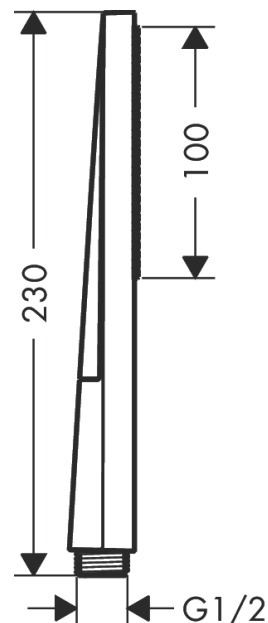

Pulsify E

tyčová ruční sprcha 100 1jet EcoSmart+

Povrch: chrom Číslo položky: 24321000

Popis

Vlastnosti

- velikost sprchového modulu: 100 x 25 mm
- typ proudu: PowderRain
- maximální průtokové množství při 3 barech: 5 l/min
- minimální průtokový tlak: 0,9 bar
- s vnitřním vedením vody
- oplachovatelná síťová vložka
- spojovací závit G 1/2
- vhodné pro průtokový ohřívač
- EU taxonomy: max. 6 l/min - Substantial Contribution (SC)

Technologie

Ocenění za design

Obrázek výrobku

Kótovaný výkres

Průtokový diagram