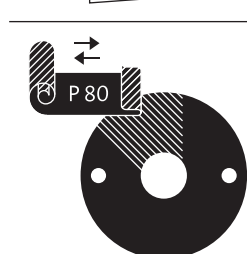

SLZN 09 - Obj. č. (Code Nr.) 95090

— 1x

— 2x

— 2x

— 1x

Instalace, Inštalácia, Instalacja, Installation, Схема включения и монтажа, Montavimo ir įjungimo schema, Instalare, Felszerelés

montáž s lepidlem  
mounting with glue

1

2

3

4

montáž se šrouby  
mounting with screws

1

2

3