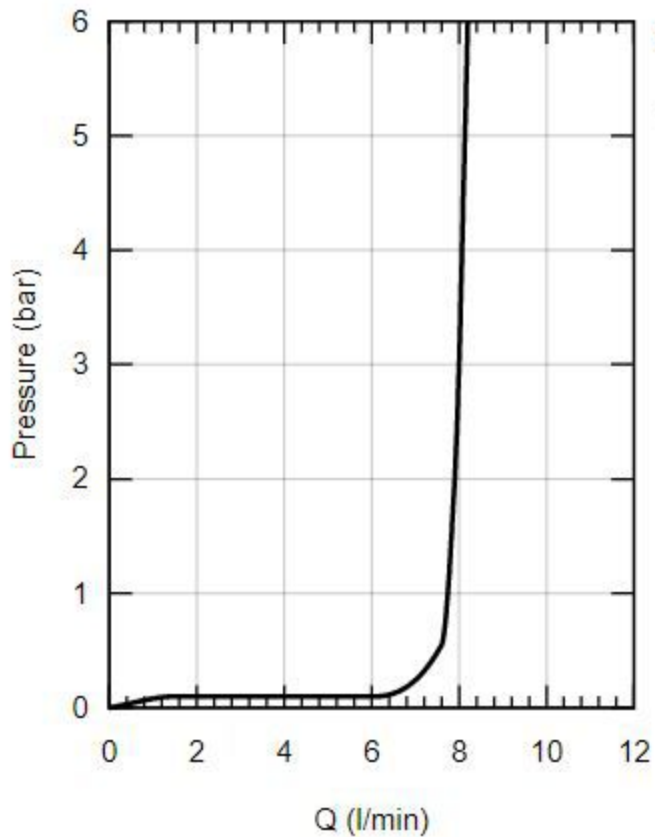

22126KF0

— Ruční sprcha Rain

bar	1	2	3	4	5	6
l/min	7.6	7.9	8.0	8.1	8.1	8.2