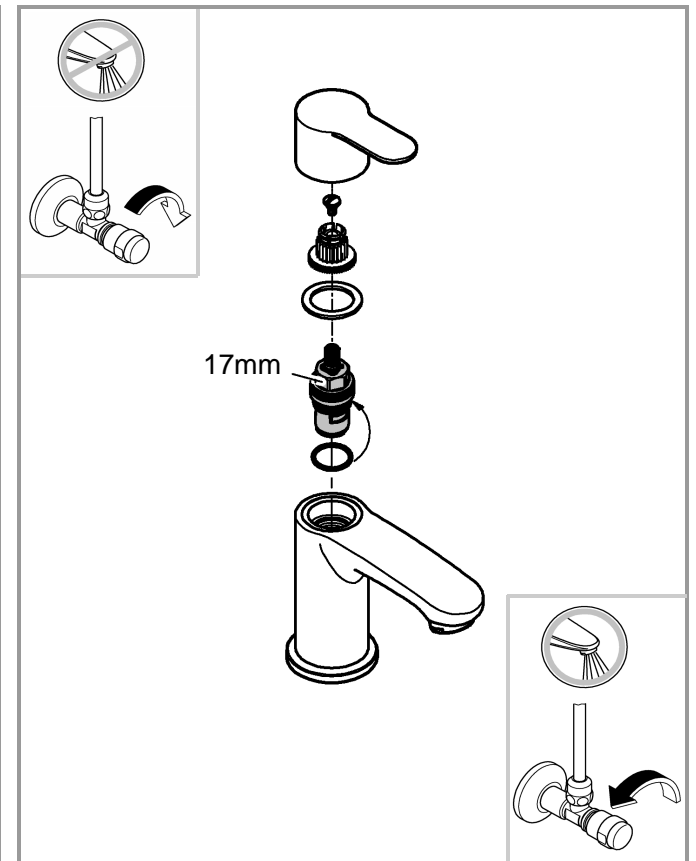

23 039

DIN 1988
DIN EN 806

Pure Freude an Wasser

GROHE
WAVES

D

+49 571 3989 333
helpline@grohe.de

A

+43 1 68060
info-at@grohe.com