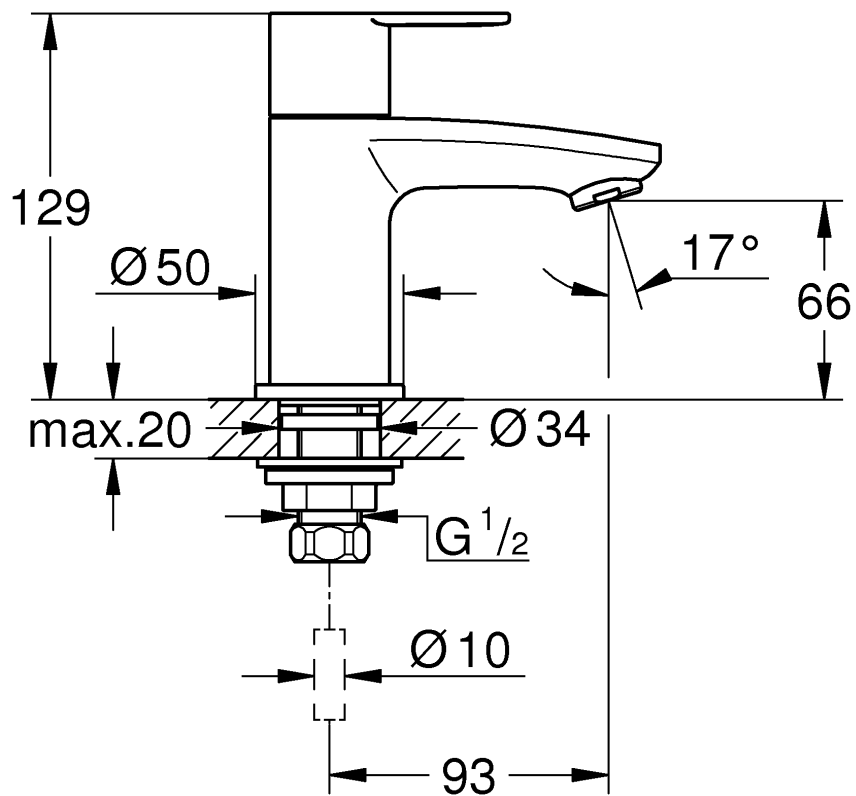

23 039

DIN 1988
DIN EN 806

Pure Freude an Wasser

GROHE
WAVES

D

+49 571 3989 333
helpline@grohe.de

A

+43 1 68060
info-at@grohe.com