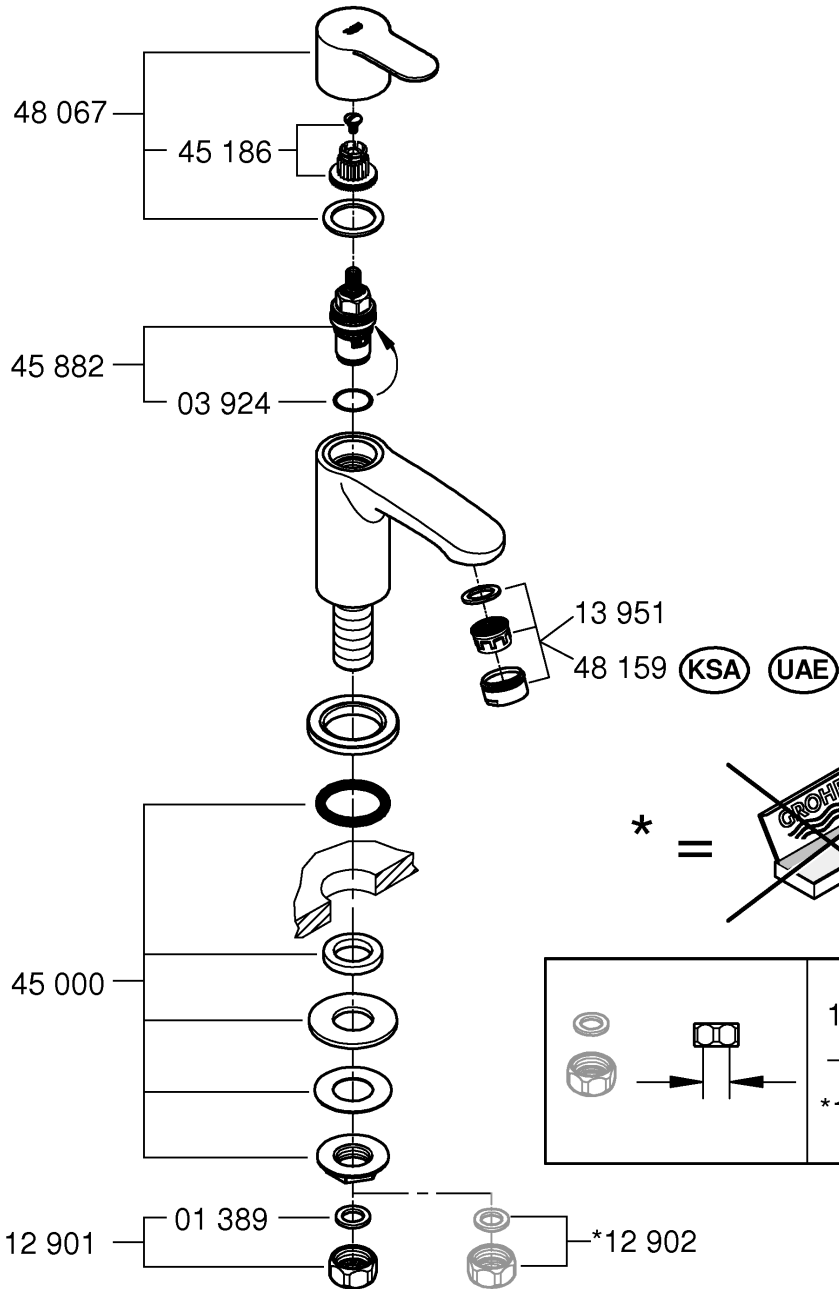

23 039

DIN 1988
DIN EN 806

Pure Freude an Wasser

GROHE
WAVES

D

+49 571 3989 333
helpline@grohe.de

A

+43 1 68060
info-at@grohe.com