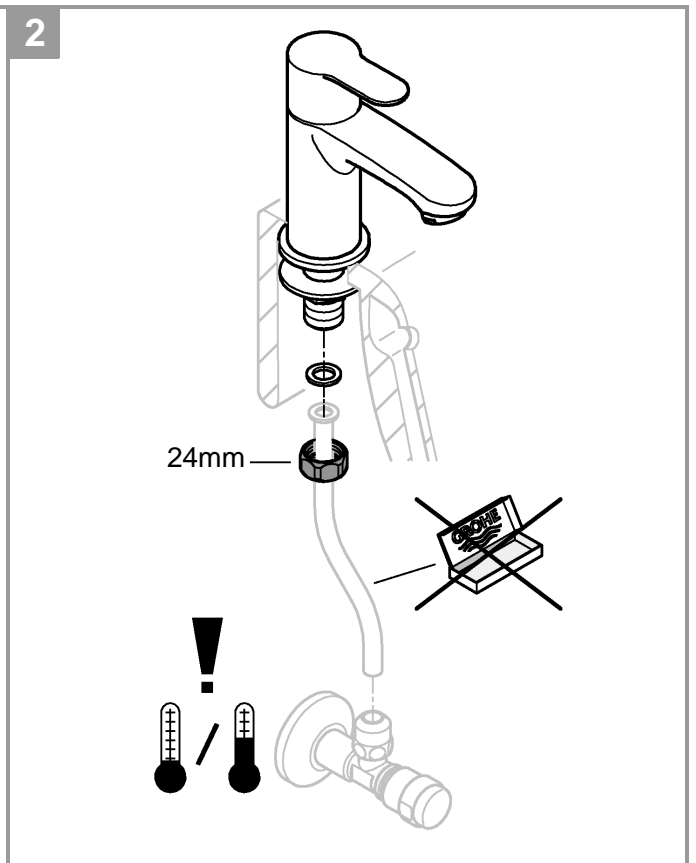

23 039

DIN 1988
DIN EN 806

Pure Freude an Wasser

GROHE
WAVES

D

+49 571 3989 333
helpline@grohe.de

A

+43 1 68060
info-at@grohe.com