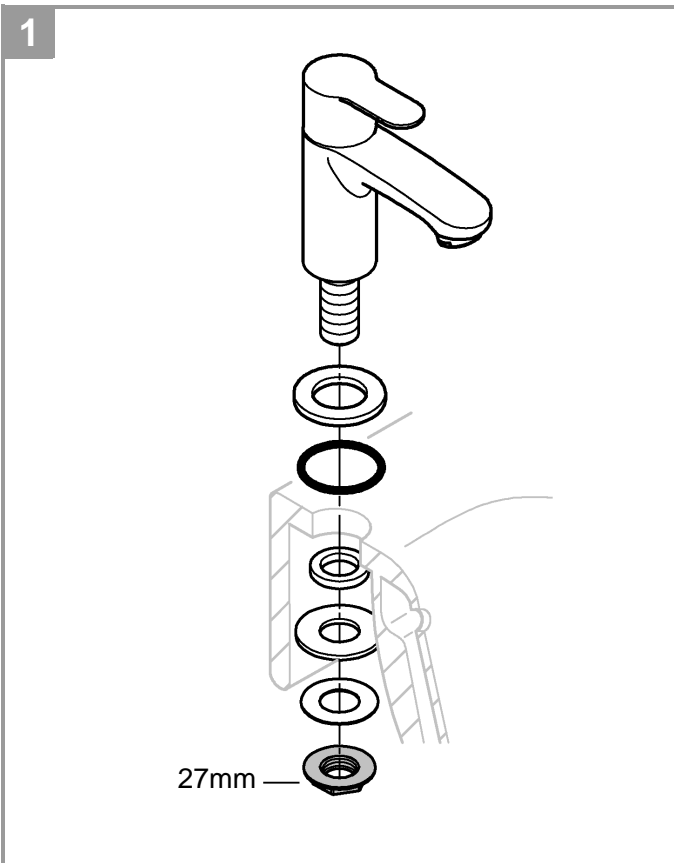

23 039

DIN 1988
DIN EN 806

Pure Freude an Wasser

GROHE
WAVES

D

+49 571 3989 333
helpline@grohe.de

A

+43 1 68060
info-at@grohe.com