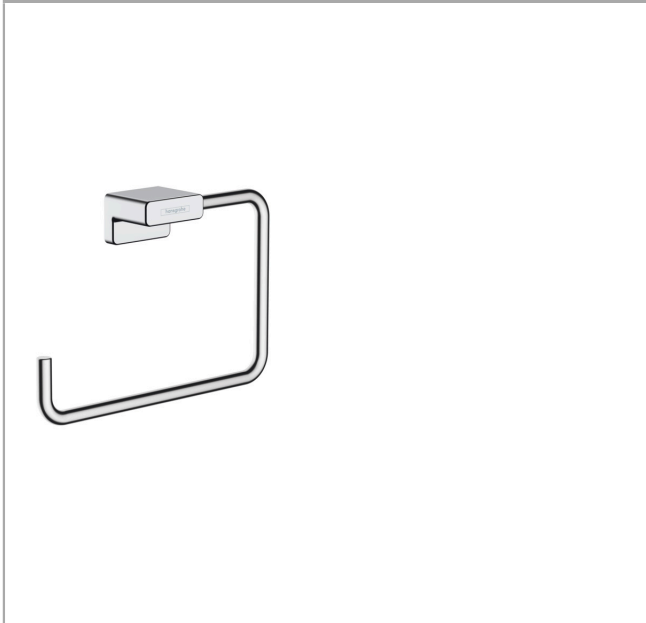

AddStoris**Kruh na ručník**Povrch: **chrom** Číslo položky: **41754000****Popis****Vlastnosti**

- zavěšené na stěnu
- materiál: kov
- otáčení
- s upevňovacím materiálem
- skryté upevnění
- rozteč otvorů: 26 mm
- průměr vrtaného otvoru: 6 mm

Ocenění za design

reddot winner 2021

Obrázek výrobku**Kótovaný výkres**