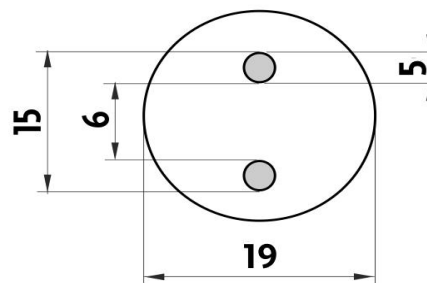

materiál - úprava (barva) / material - surface finish (colour) :  
pochromovaná mosaz-chrom  
chrome plated brass-chrome

→ 330  
↑ 60  
↗ 70

EAN : **8595187103948**

**NIMCO**® 

ROMVEL spol. s r. o.  
Dr. Milady Horákové 561/86a  
Liberec 7, 460 07  
Česká Republika / Czech Republic