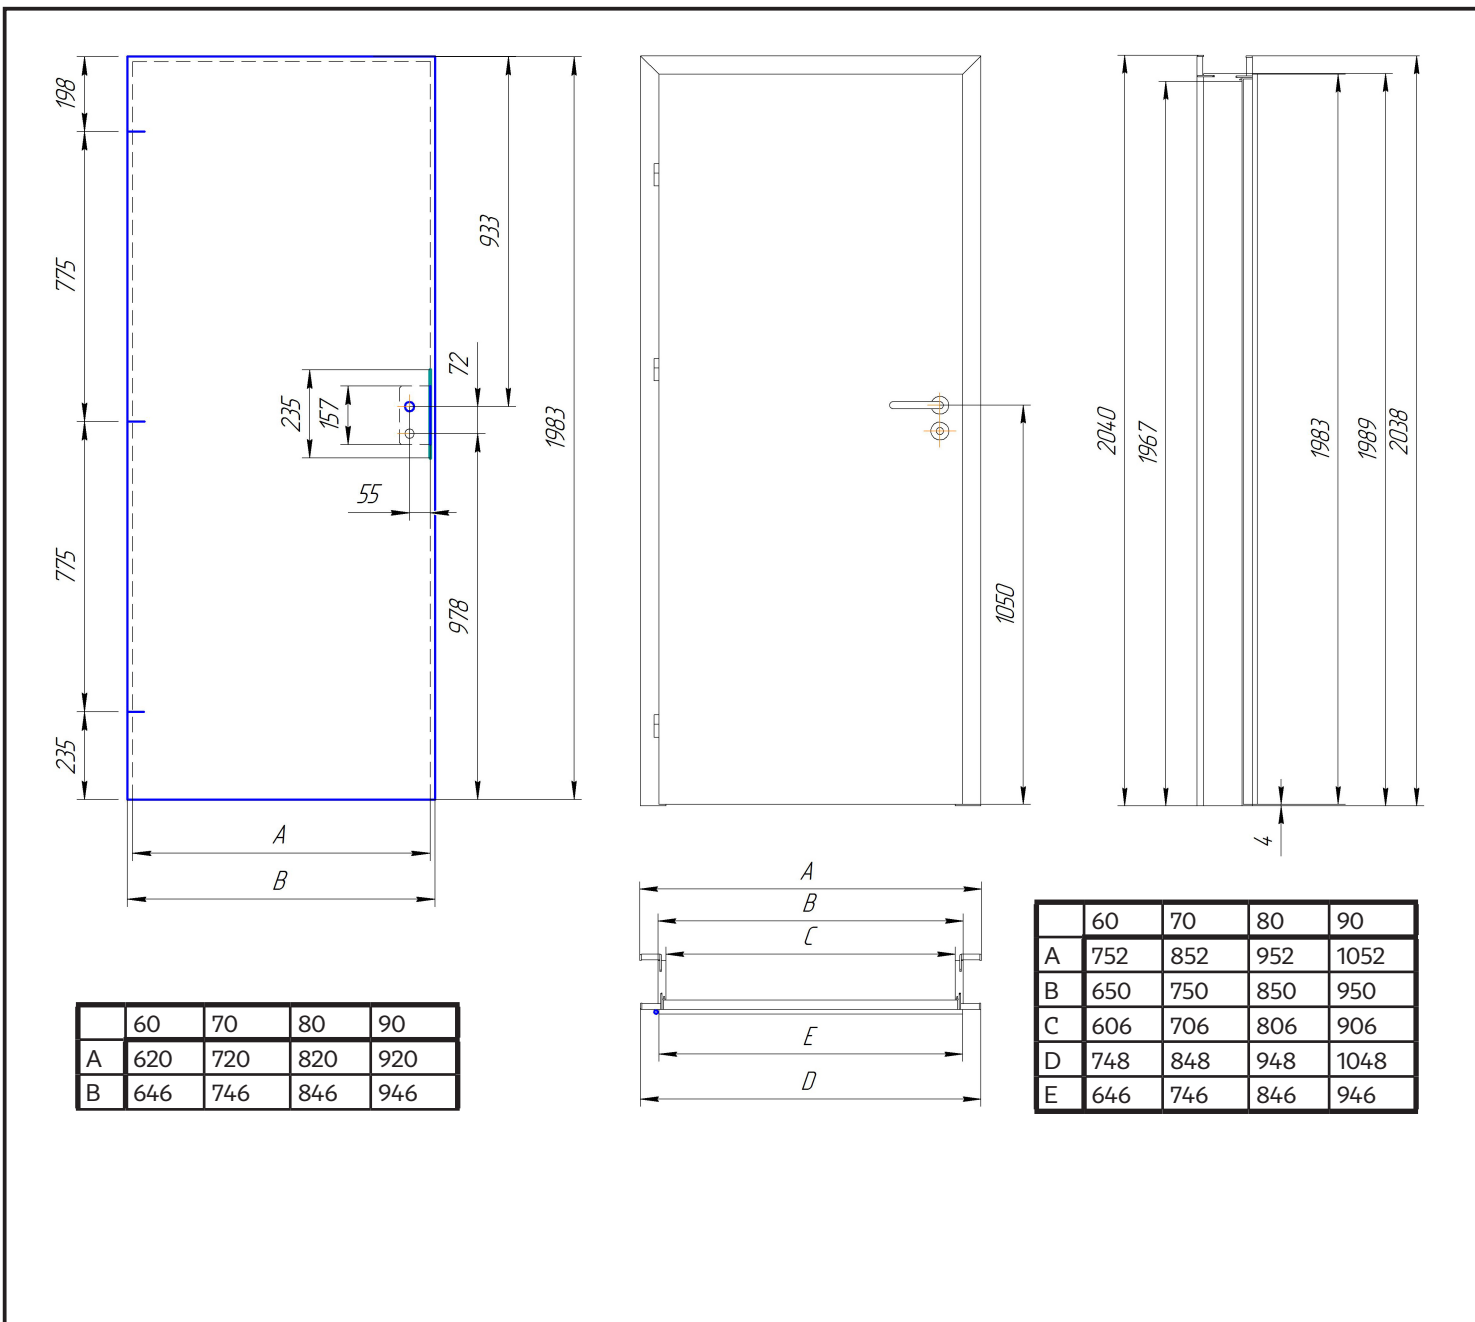

Rebated door/ dveřní křídlo s polodrážkou / poldrážkové dvěre / Türblatt mit Rabatt / дверное полотно со скидкой / hoja de la puerta con rebaja / ajtólap visszafizetéssel

Made in UA.

Dovozce:

SIKO KOUPELNY a.s.
Skorkovská 1310, 190 00 Praha 9
IČO: 26065801