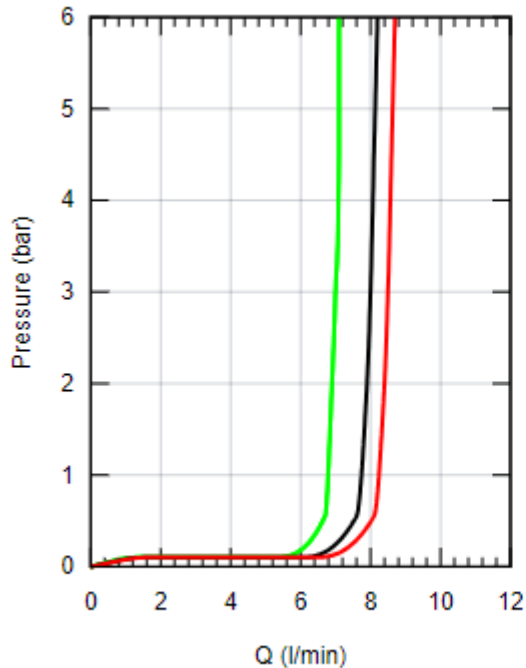

**27869001**

- Ruční sprcha Rain
- Ruční sprcha Jet
- Ruční sprcha Massage
- Ruční sprcha Rain O<sup>2</sup>

bar	1	2	3	4	5	6
—	6.7	6.9	7.0	7.1	7.1	7.1
—	6.7	6.9	7.0	7.1	7.1	7.1
—	7.6	7.9	8.0	8.1	8.1	8.2
—	8.1	8.4	8.5	8.6	8.6	8.7

l/min