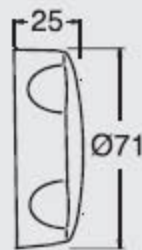

RI 001

Maniglia in metallo 3 gole Ø 71 mm
3 grooves metal handle Ø 71 mm
Drehrosette Ø 71 mm aus Metall

**OTTONE
BRASS**