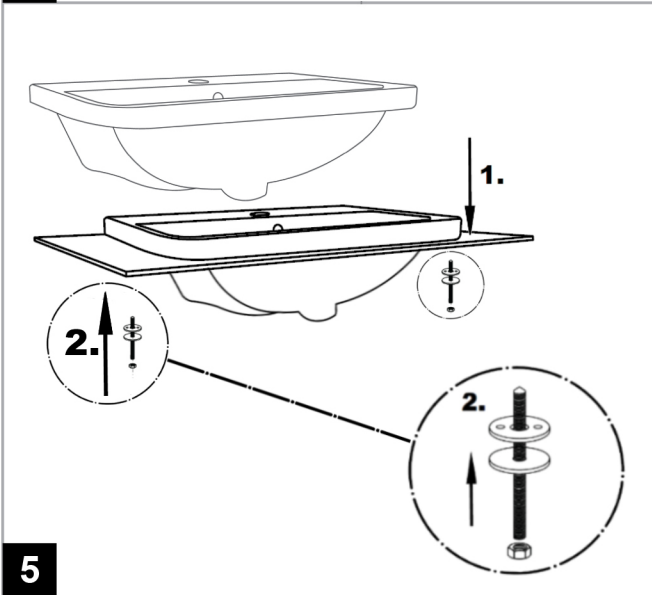

39422000

39422000

39422000

-  — 2X
-  — 2X
-  — 2X
-  — 2X

D
☎ +49 571 3989 333
impresum@grohe.de

A
☎ +43 1 68060
info-at@grohe.com

AUS
Argent Sydney
☎ +(02) 8394 5800
Argent Melbourne
☎ +(03) 9682 1231

B
☎ +32 16 230660
info.be@grohe.com