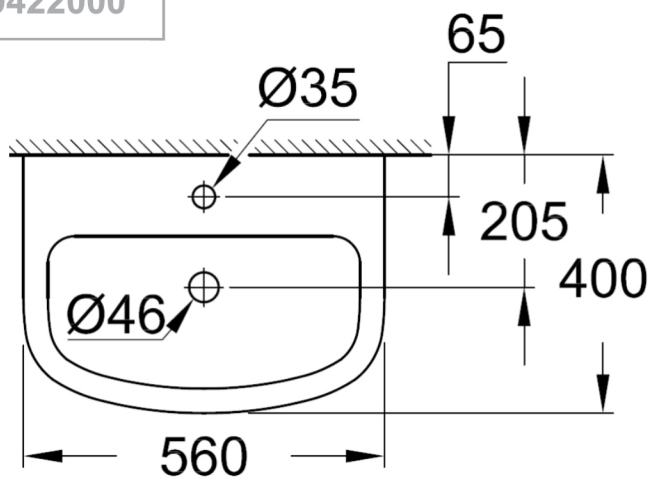

39422000

39422000

39422000

-  — 2X
-  — 2X
-  — 2X
-  — 2X

D
☎ +49 571 3989 333
impresum@grohe.de

A
☎ +43 1 68060
info-at@grohe.com

AUS
Argent Sydney
☎ +(02) 8394 5800
Argent Melbourne
☎ +(03) 9682 1231

B
☎ +32 16 230660
info.be@grohe.com