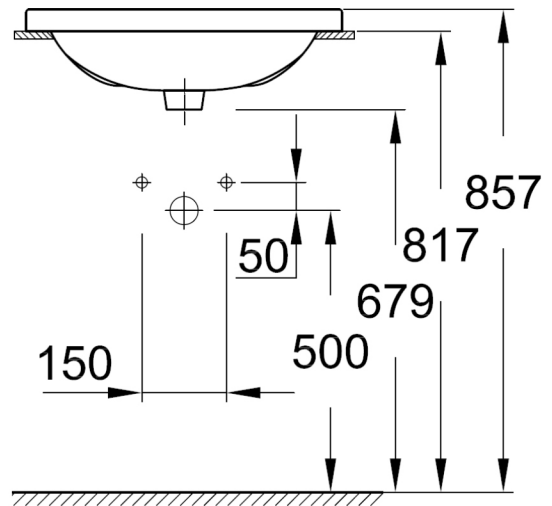

39422000

39422000

39422000

-  — 2X
-  — 2X
-  — 2X
-  — 2X

D
☎ +49 571 3989 333
impresum@grohe.de

A
☎ +43 1 68060
info-at@grohe.com

AUS
Argent Sydney
☎ +(02) 8394 5800
Argent Melbourne
☎ +(03) 9682 1231

B
☎ +32 16 230660
info.be@grohe.com