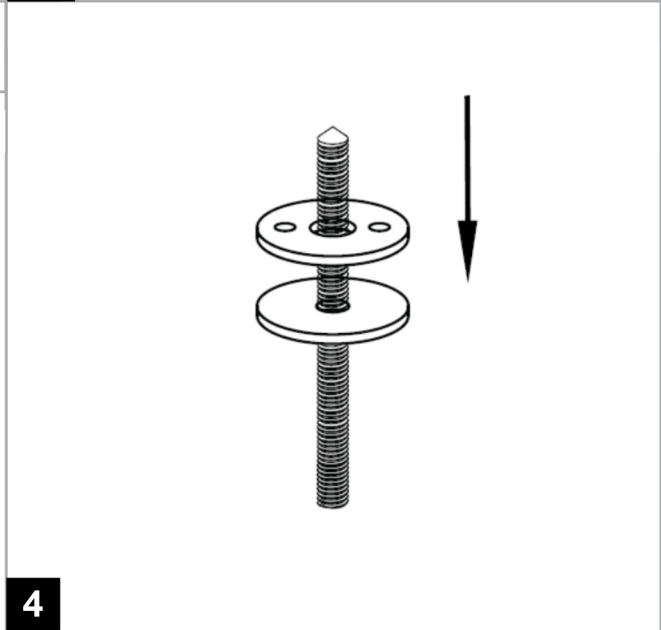

39422000

39422000

39422000

-  — 2X
-  — 2X
-  — 2X
-  — 2X

D
☎ +49 571 3989 333
impresum@grohe.de

A
☎ +43 1 68060
info-at@grohe.com

AUS
Argent Sydney
☎ +(02) 8394 5800
Argent Melbourne
☎ +(03) 9682 1231

B
☎ +32 16 230660
info.be@grohe.com