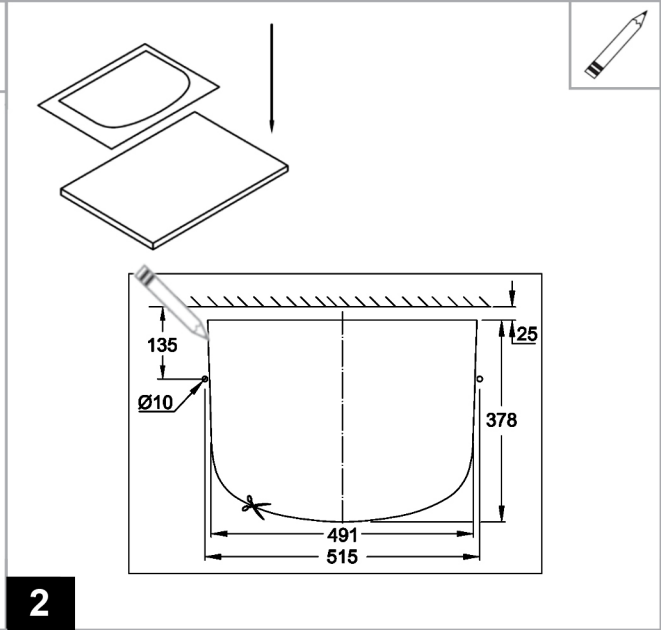

39422000

39422000

39422000

-  — 2X
-  — 2X
-  — 2X
-  — 2X

D
☎ +49 571 3989 333
impresum@grohe.de

A
☎ +43 1 68060
info-at@grohe.com

AUS
Argent Sydney
☎ +(02) 8394 5800
Argent Melbourne
☎ +(03) 9682 1231

B
☎ +32 16 230660
info.be@grohe.com