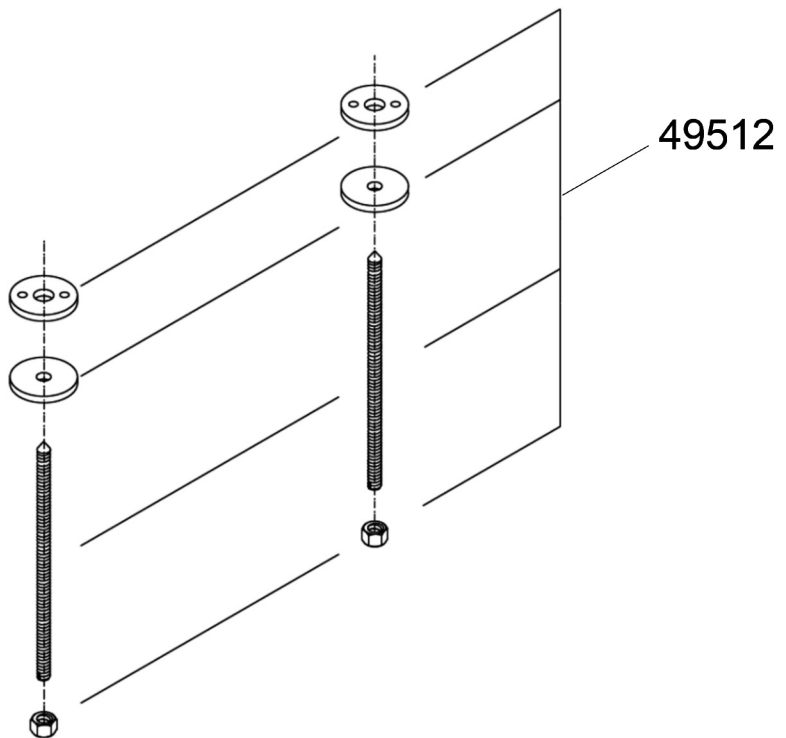

39422000

39422000

39422000

-  — 2X
-  — 2X
-  — 2X
-  — 2X

D
☎ +49 571 3989 333
impresum@grohe.de

A
☎ +43 1 68060
info-at@grohe.com

AUS
Argent Sydney
☎ +(02) 8394 5800
Argent Melbourne
☎ +(03) 9682 1231

B
☎ +32 16 230660
info.be@grohe.com