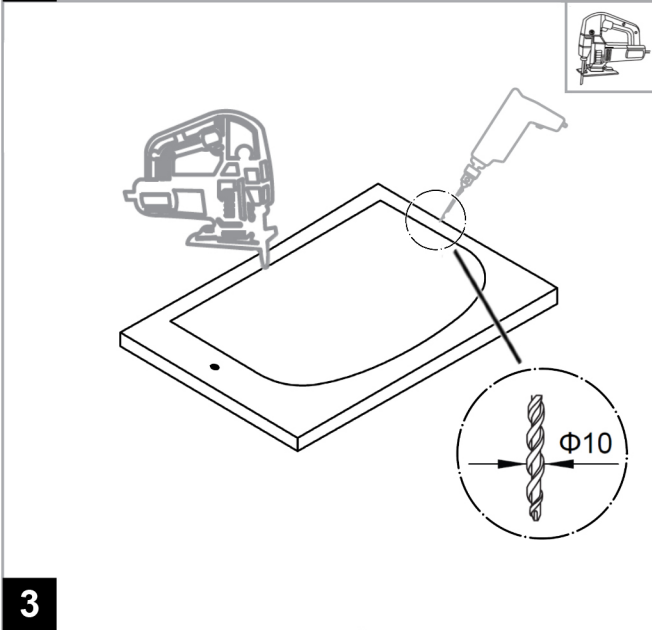

39422000

39422000

39422000

-  — 2X
-  — 2X
-  — 2X
-  — 2X

D
☎ +49 571 3989 333
impresum@grohe.de

A
☎ +43 1 68060
info-at@grohe.com

AUS
Argent Sydney
☎ +(02) 8394 5800
Argent Melbourne
☎ +(03) 9682 1231

B
☎ +32 16 230660
info.be@grohe.com