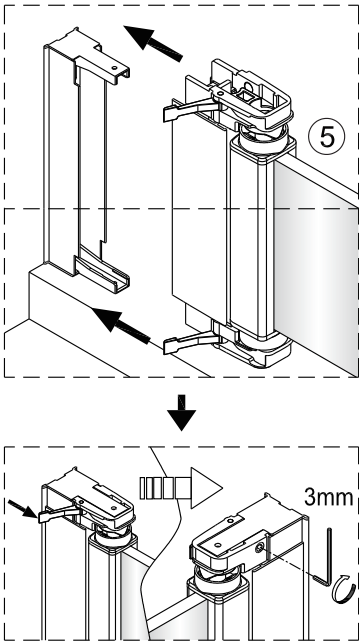

SATFUS80CRT,SATFUS90CRT,
SATFUS80CT,SATFUS90CT

1  2X	2  6X ST4X40	3  6X	4  2X	5  2X	6  1set	7  1X	8  1X	9  1X
--	--	--	--	--	---	--	--	--

10  1X	11  1X	12  *	13  2X	14  1X 3mm	
--	---	--	---	--	--

		
---	--	---

Poznámka: Vnitřní strana koutu
- Easy Clean

2

3

4

5

6

7

8