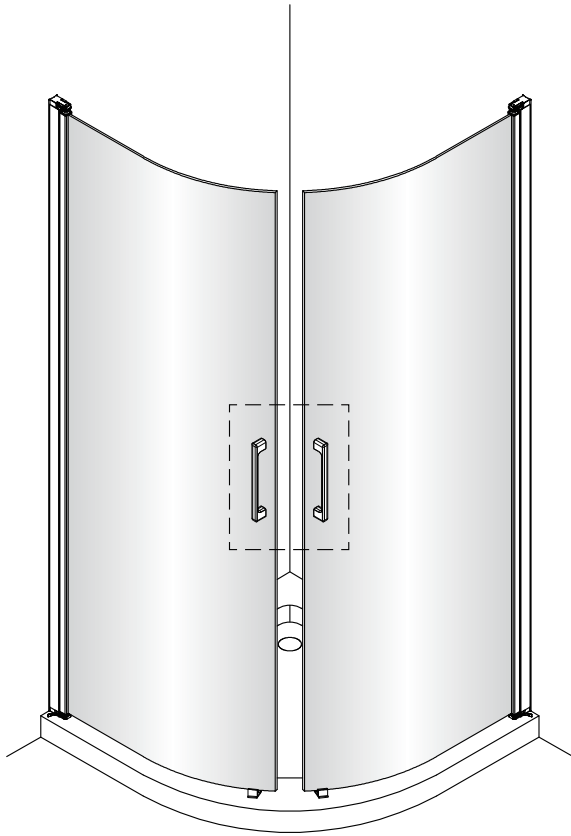

SATFUS80CRT,SATFUS90CRT,
SATFUS80CT,SATFUS90CT

1  2X	2  6X ST4X40	3  6X	4  2X	5  2X	6  1set	7  1X	8  1X	9  1X
--	--	--	--	--	---	--	--	--

10  1X	11  1X	12  *	13  2X	14  1X 3mm	
--	---	--	---	--	--

		
---	--	---

Poznámka: Vnitřní strana koutu
- Easy Clean

2

3

4

5

6

7

8