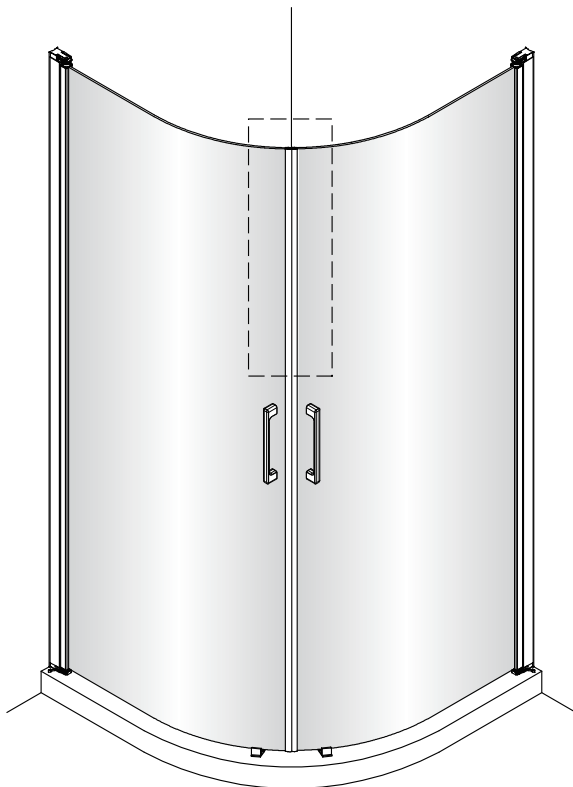

SATFUS80CRT,SATFUS90CRT,
SATFUS80CT,SATFUS90CT

1  2X	2  6X ST4X40	3  6X	4  2X	5  2X	6  1set	7  1X	8  1X	9  1X
--	--	--	--	--	---	--	--	--

10  1X	11  1X	12  *	13  2X	14  1X 3mm	
--	---	--	---	--	--

		
---	--	---

Poznámka: Vnitřní strana koutu
- Easy Clean

2

3

4

5

6

7

8