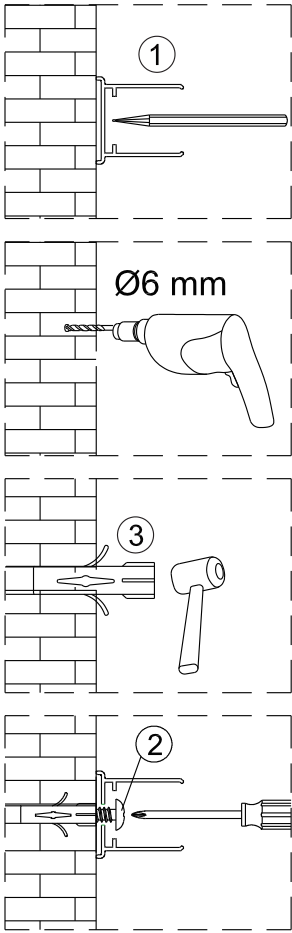

SATFUS80CRT,SATFUS90CRT,
SATFUS80CT,SATFUS90CT

1  2X	2  6X ST4X40	3  6X	4  2X	5  2X	6  1set	7  1X	8  1X	9  1X
--	--	--	--	--	---	--	--	--

10  1X	11  1X	12  *	13  2X	14  1X 3mm	
--	---	--	---	--	--

		
---	--	---

Poznámka: Vnitřní strana koutu
- Easy Clean

2

3

4

5

6

7

8