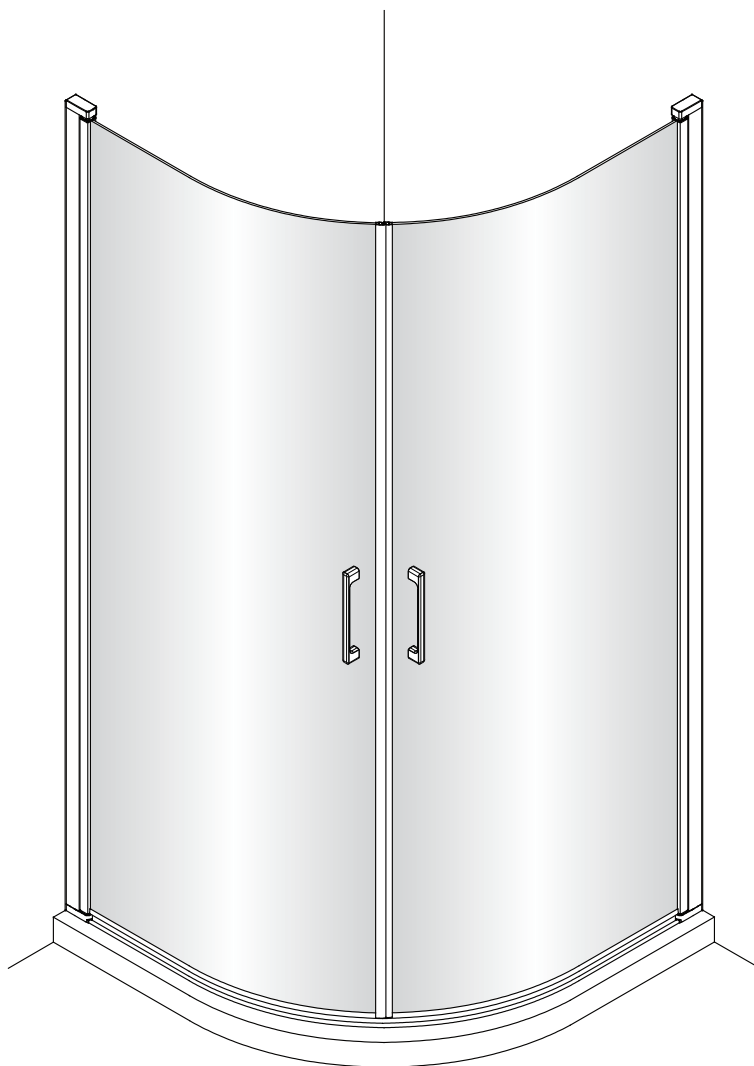

SATFUS80CRT,SATFUS90CRT,
SATFUS80CT,SATFUS90CT

1  2X	2  6X ST4X40	3  6X	4  2X	5  2X	6  1set	7  1X	8  1X	9  1X
--	--	--	--	--	---	--	--	--

10  1X	11  1X	12  *	13  2X	14  1X 3mm	
--	---	--	---	--	--

		
---	--	---

Poznámka: Vnitřní strana koutu
- Easy Clean

2

3

4

5

6

7

8