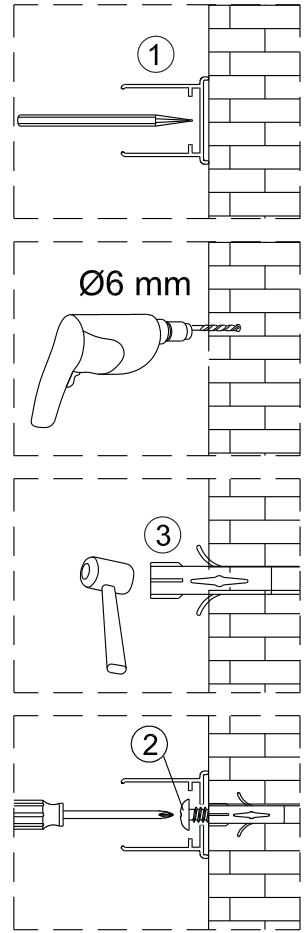

SATFUS80CRT,SATFUS90CRT,
SATFUS80CT,SATFUS90CT

1  2X	2  6X ST4X40	3  6X	4  2X	5  2X	6  1set	7  1X	8  1X	9  1X
--	--	--	--	--	---	--	--	--

10  1X	11  1X	12  *	13  2X	14  1X 3mm	
--	---	--	---	--	--

		
---	--	---

Poznámka: Vnitřní strana koutu
- Easy Clean

2

3

4

5

6

7

8