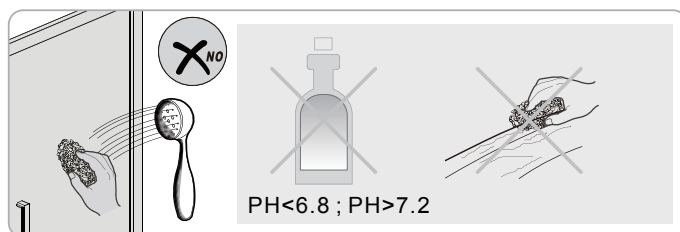

SATFUS80CRT,SATFUS90CRT,
SATFUS80CT,SATFUS90CT

1  2X	2  6X ST4X40	3  6X	4  2X	5  2X	6  1set	7  1X	8  1X	9  1X
--	--	--	--	--	---	--	--	--

10  1X	11  1X	12  *	13  2X	14  1X 3mm	
--	---	--	---	--	--

		
---	--	---

Poznámka: Vnitřní strana koutu
- Easy Clean

2

3

4

5

6

7

8