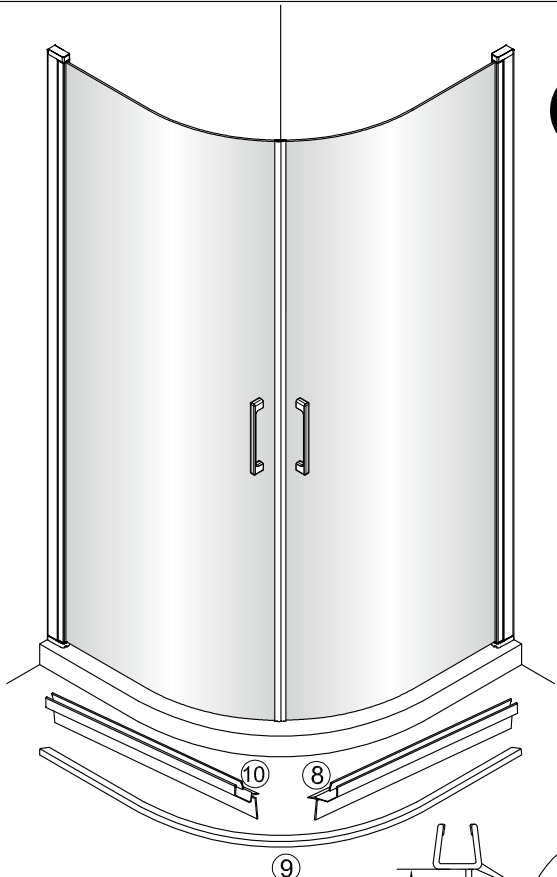

SATFUS80CRT,SATFUS90CRT,
SATFUS80CT,SATFUS90CT

1  2X	2  6X ST4X40	3  6X	4  2X	5  2X	6  1set	7  1X	8  1X	9  1X
--	--	--	--	--	---	--	--	--

10  1X	11  1X	12  *	13  2X	14  1X 3mm	
--	---	--	---	--	--

		
---	--	---

Poznámka: Vnitřní strana koutu
- Easy Clean

2

3

4

5

6

7

8