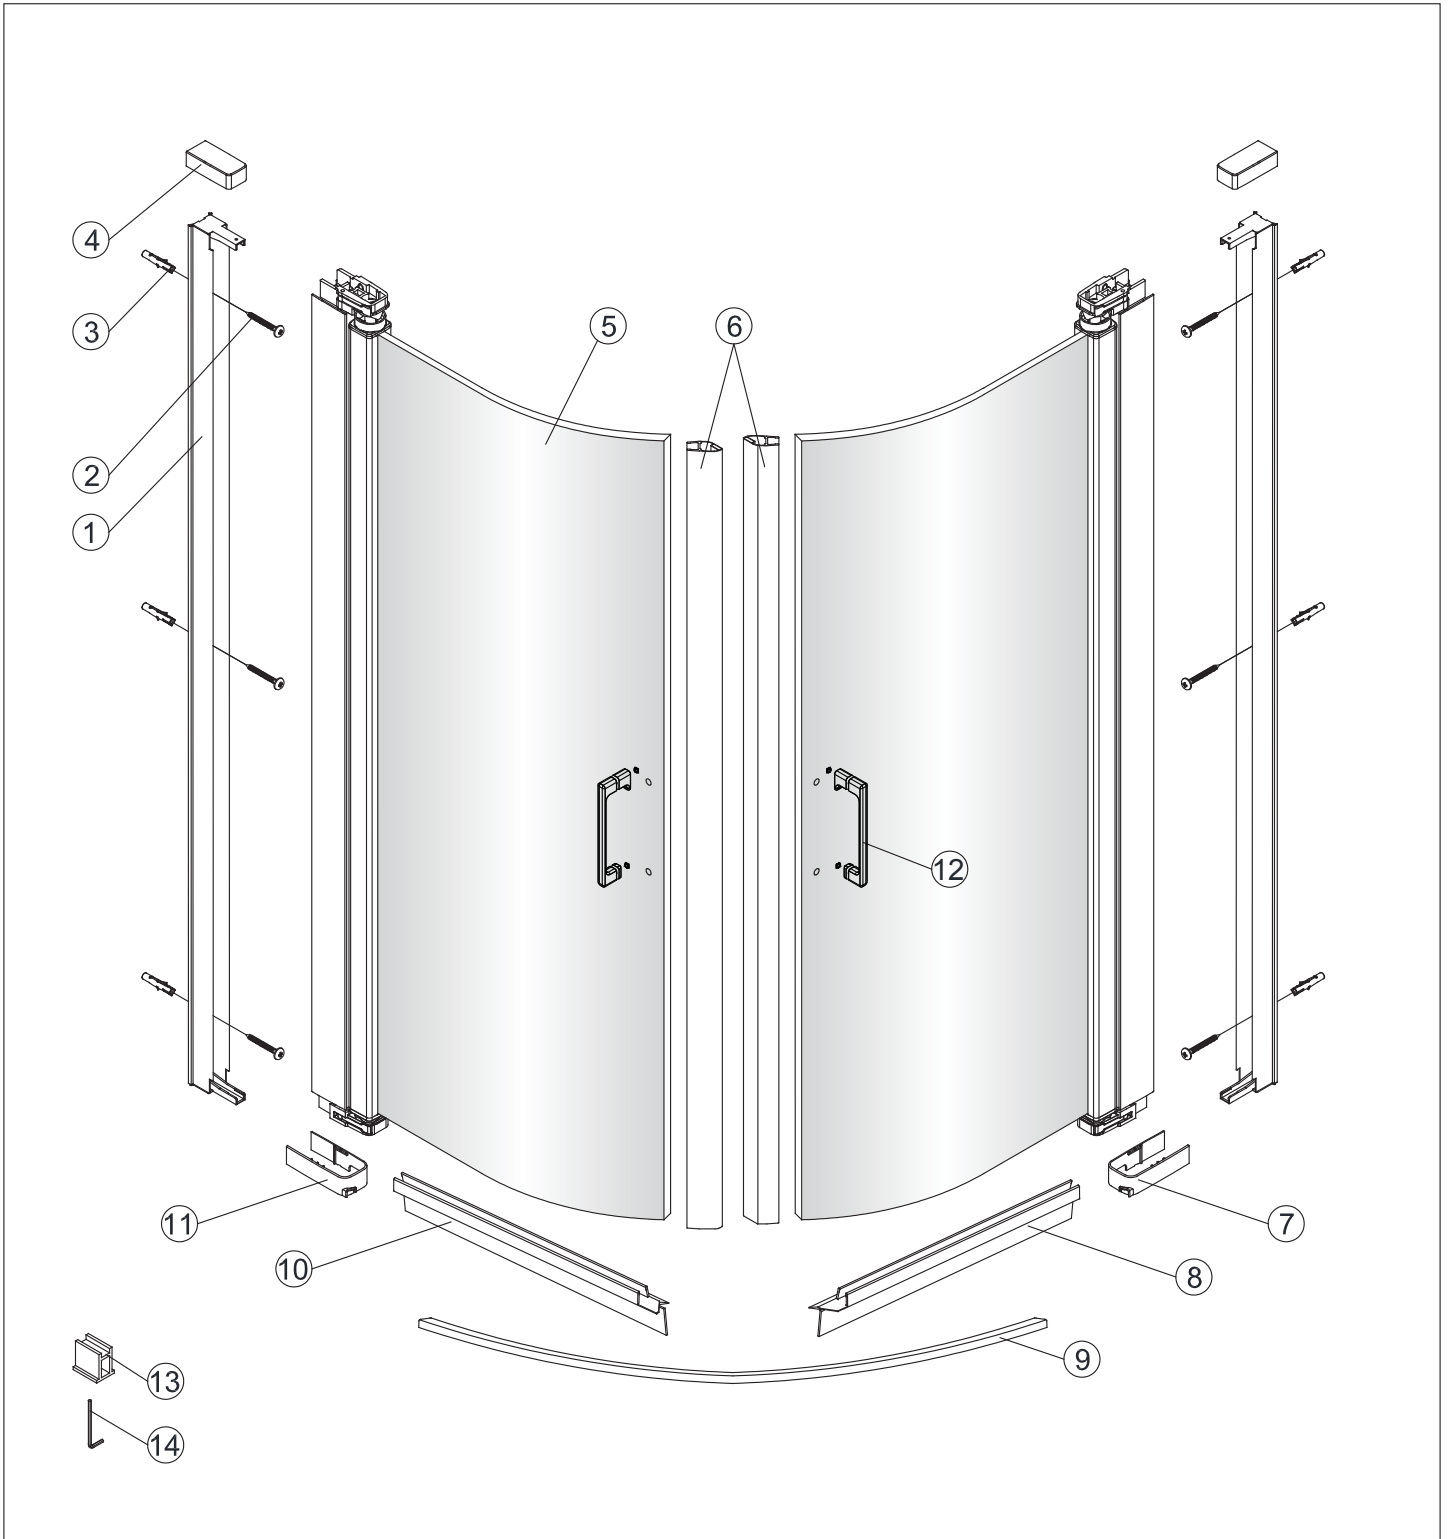

SATFUS80CRT,SATFUS90CRT,
SATFUS80CT,SATFUS90CT

1  2X	2  6X ST4X40	3  6X	4  2X	5  2X	6  1set	7  1X	8  1X	9  1X
--	--	--	--	--	---	--	--	--

10  1X	11  1X	12  *	13  2X	14  1X 3mm	
--	---	--	---	--	--

		
---	--	---

Poznámka: Vnitřní strana koutu
- Easy Clean

2

3

4

5

6

7

8