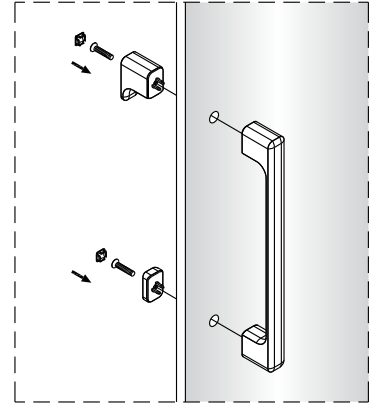

SATFUS80CRT,SATFUS90CRT,
SATFUS80CT,SATFUS90CT

1  2X	2  6X ST4X40	3  6X	4  2X	5  2X	6  1set	7  1X	8  1X	9  1X
--	--	--	--	--	---	--	--	--

10  1X	11  1X	12  *	13  2X	14  1X 3mm	
--	---	--	---	--	--

		
---	--	---

Poznámka: Vnitřní strana koutu
- Easy Clean

2

3

4

5

6

7

8