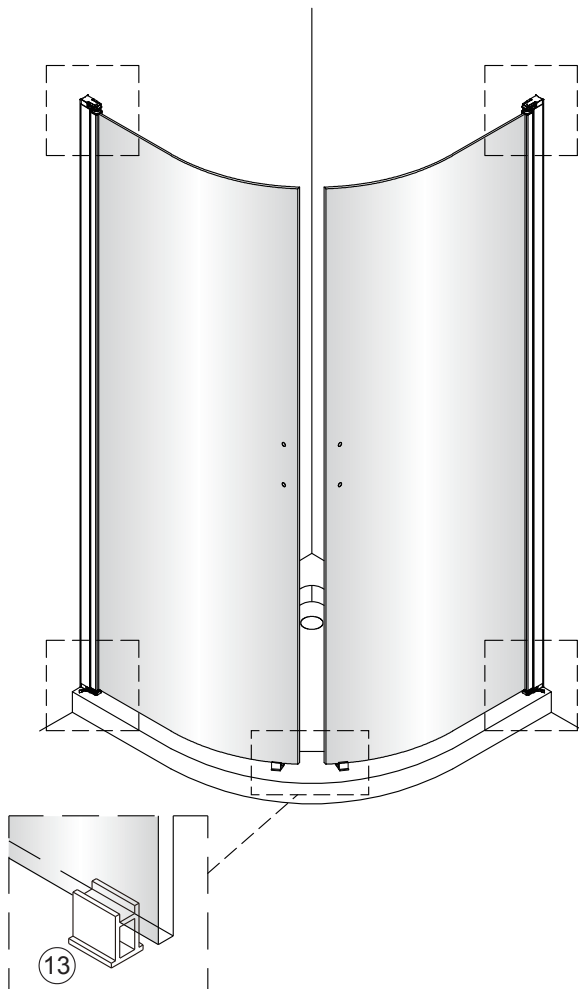

SATFUS80CRT,SATFUS90CRT,
SATFUS80CT,SATFUS90CT

1  2X	2  6X ST4X40	3  6X	4  2X	5  2X	6  1set	7  1X	8  1X	9  1X
--	--	--	--	--	---	--	--	--

10  1X	11  1X	12  *	13  2X	14  1X 3mm	
--	---	--	---	--	--

		
---	--	---

Poznámka: Vnitřní strana koutu
- Easy Clean

2

3

4

5

6

7

8