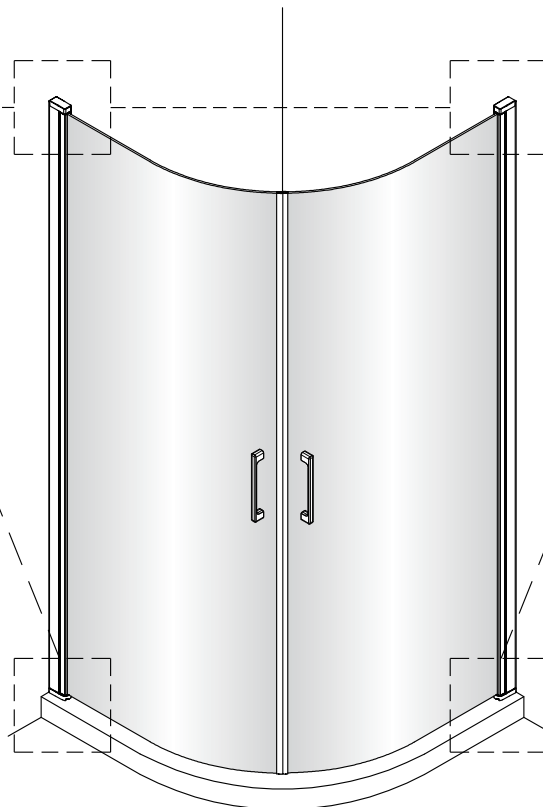

SATFUS80CRT,SATFUS90CRT,
SATFUS80CT,SATFUS90CT

1  2X	2  6X ST4X40	3  6X	4  2X	5  2X	6  1set	7  1X	8  1X	9  1X
--	--	--	--	--	---	--	--	--

10  1X	11  1X	12  *	13  2X	14  1X 3mm	
--	---	--	---	--	--

		
---	--	---

Poznámka: Vnitřní strana koutu
- Easy Clean

2

3

4

5

6

7

8