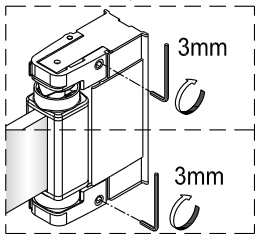

Poznámka: Vnitřní strana koutu
- Easy Clean

2

3

4

5

6

7

8