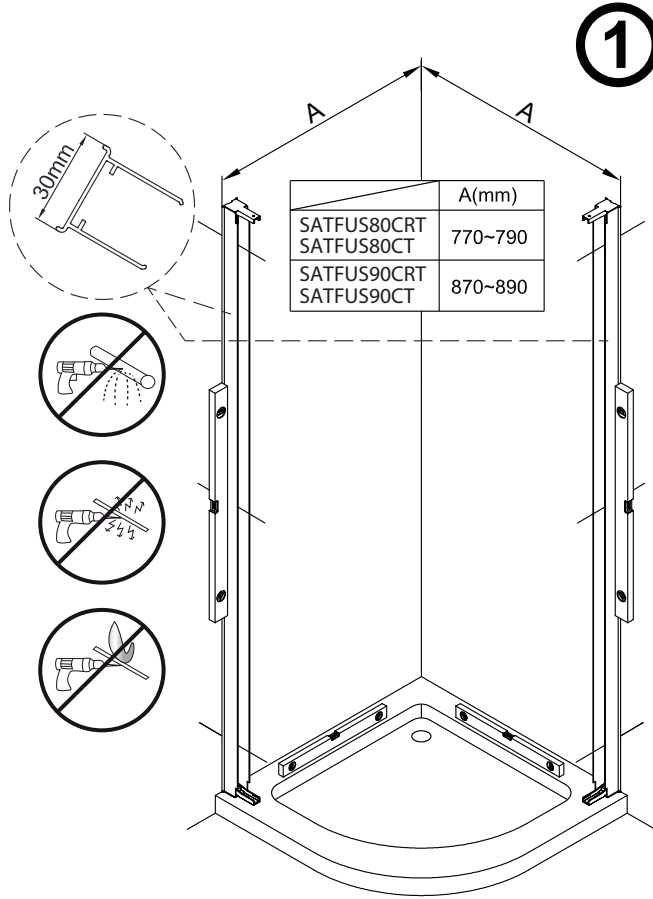

SATFUS80CRT,SATFUS90CRT,
SATFUS80CT,SATFUS90CT

1  2X	2  6X ST4X40	3  6X	4  2X	5  2X	6  1set	7  1X	8  1X	9  1X
--	--	--	--	--	---	--	--	--

10  1X	11  1X	12  *	13  2X	14  1X 3mm	
--	---	--	---	--	--

		
---	--	---

Poznámka: Vnitřní strana koutu
- Easy Clean

2

3

4

5

6

7

8