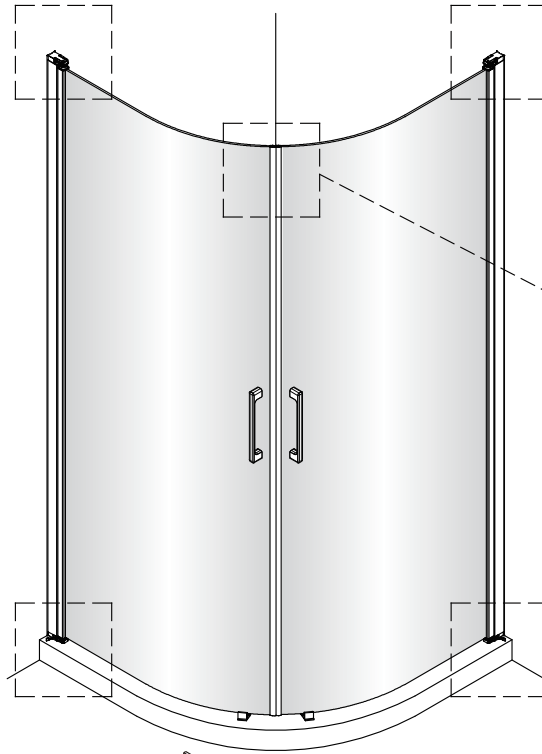

SATFUS80CRT,SATFUS90CRT,
SATFUS80CT,SATFUS90CT

1  2X	2  6X ST4X40	3  6X	4  2X	5  2X	6  1set	7  1X	8  1X	9  1X
--	--	--	--	--	---	--	--	--

10  1X	11  1X	12  *	13  2X	14  1X 3mm	
--	---	--	---	--	--

		
---	--	---

Poznámka: Vnitřní strana koutu
- Easy Clean

2

3

4

5

6

7

8