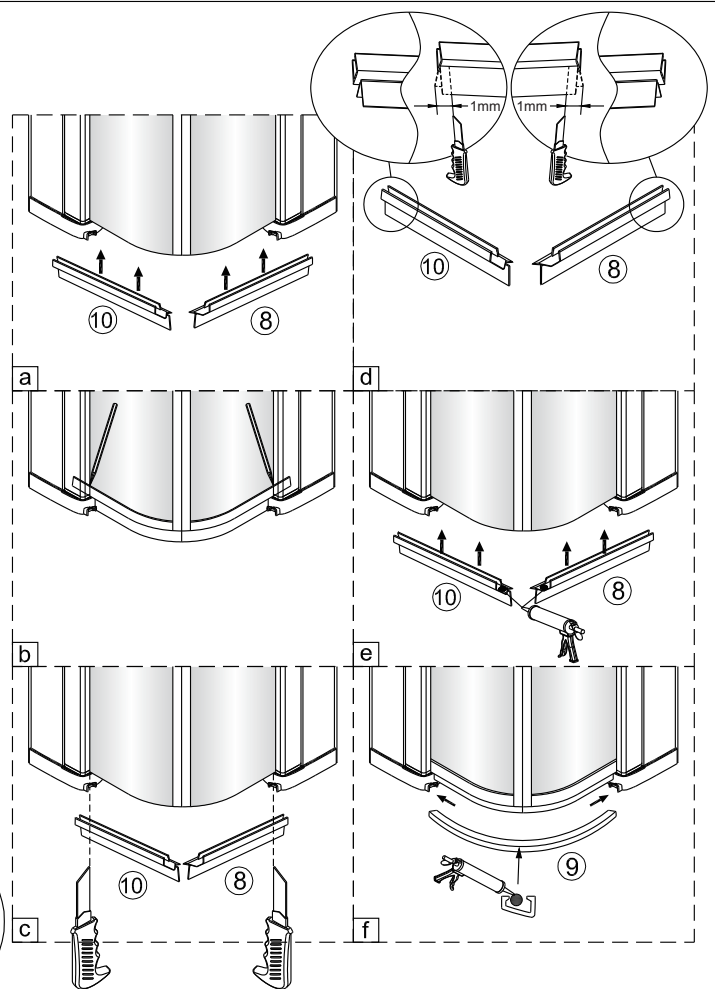

SATFUS80CRT,SATFUS90CRT,
SATFUS80CT,SATFUS90CT

1  2X	2  6X ST4X40	3  6X	4  2X	5  2X	6  1set	7  1X	8  1X	9  1X
--	--	--	--	--	---	--	--	--

10  1X	11  1X	12  *	13  2X	14  1X 3mm	
--	---	--	---	--	--

		
---	--	---

Poznámka: Vnitřní strana koutu
- Easy Clean

2

3

4

5

6

7

8