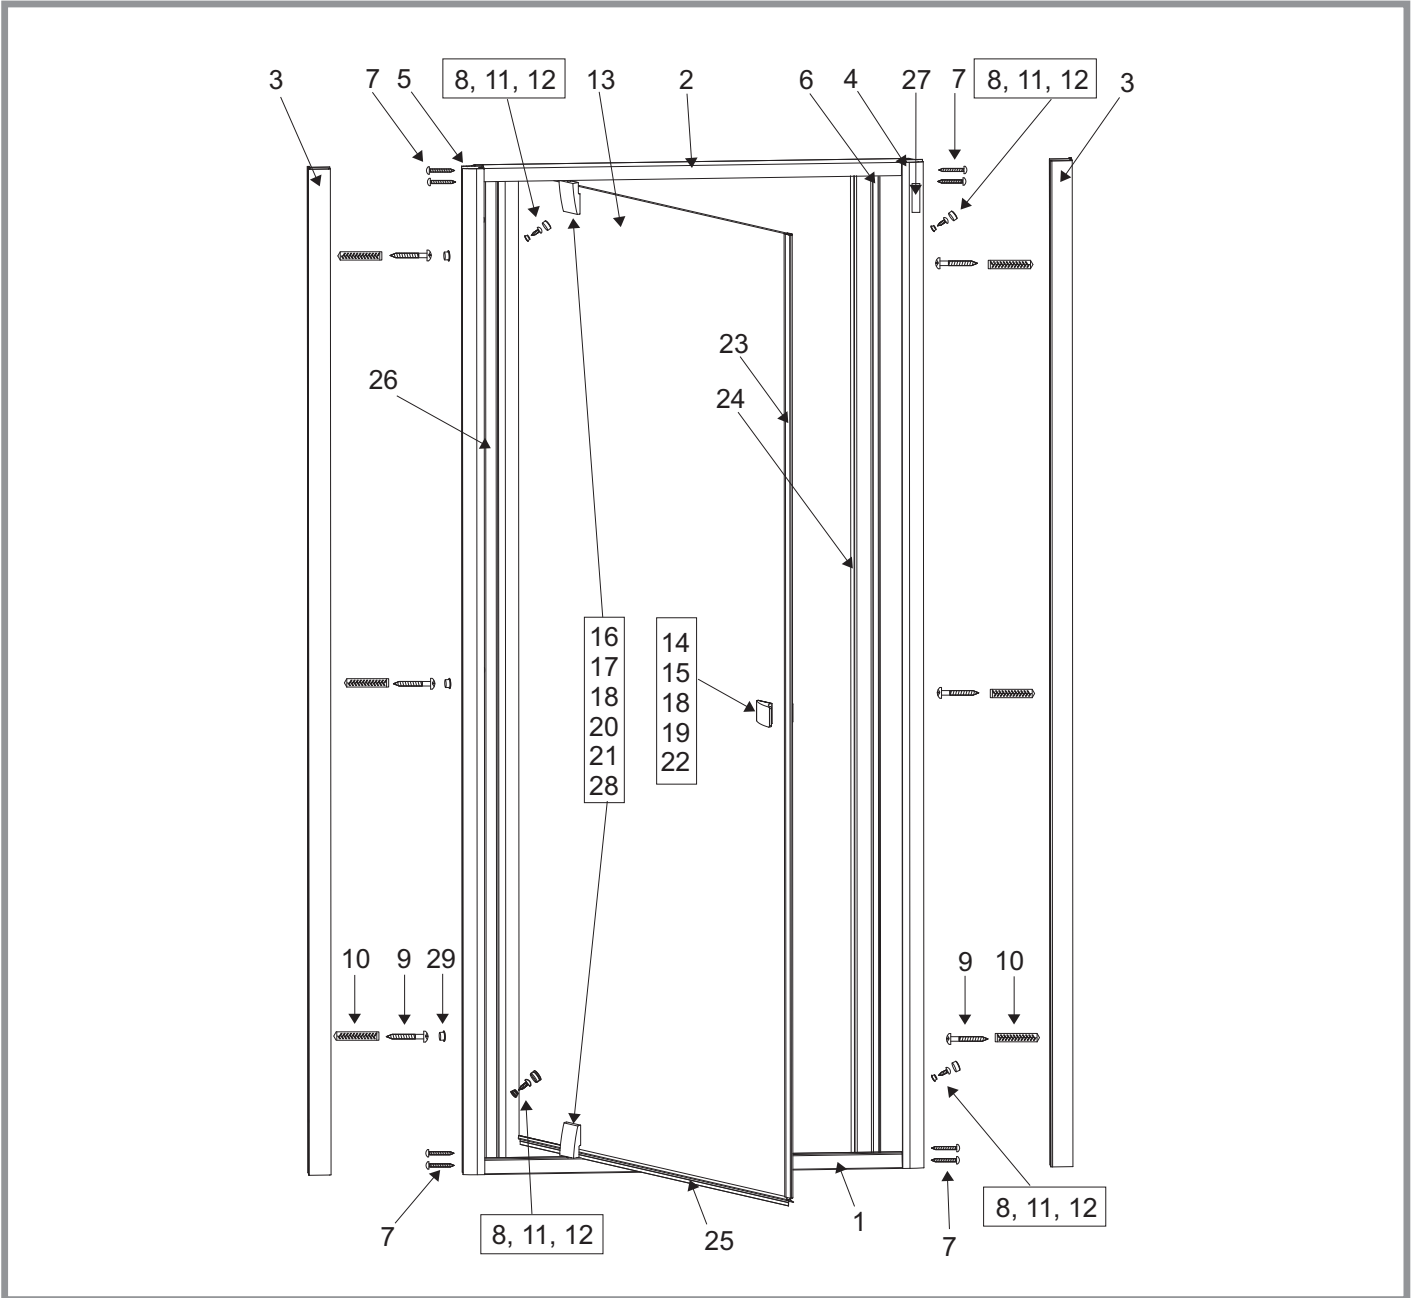

PIVOT

Katalog dílů

RAVAK®

PDOP1 - 80, PDOP1 - 90

PDOP1 - 80, PDOP1 - 90

Číslo dílu	Název dílu	Rozměr (mm)	Počet	SIČ / bílá	SIČ / elox	SIČ / bright	SIČ / black	
1	Vodorovný profil pravý 12159/1	637	1 ks pro PDOP1 - 80	XVC1590110673	XVC15901X0673	XVC15901U0673	XVC1590130673	
1	Vodorovný profil pravý 12159/2	737	1 ks pro PDOP1 - 90	XVC1590210773	XVC15902X0773	XVC15902U0773	XVC1590230773	
2	Vodorovný profil levý 12159/6	637	1 ks pro PDOP1 - 80	XVC1590610673	XVC15906X0673	XVC15906U0673	XVC1590630673	
2	Vodorovný profil levý 12159/7	737	1 ks pro PDOP1 - 90	XVC1590710773	XVC15907X0773	XVC15907U0773	XVC1590730773	
3	Ustavovací profil 12216/1	1900	2 ks	XVC2160111900	XVC21601X1900	XVC21601U1900	XVC2160131900	
4	Svislý profil 12213/2 4-otvory	1900	1 ks	XVC2130211900	XVC21302X1900	XVC21302U1900	XVC2130231900	
5	Svislý profil 12213/1 7-otvorů	1900	1 ks	XVC2130111900	XVC21301X1900	XVC21301U1900	XVC2130131900	
6	Svislý profil vkládací 12214/1	1877	2 ks	XVC21401X1877	XVC21401X1877	XVC21401X1877	XVC21401X1877	
7	Šroub samořezný DIN 7981 A2	Ø 3,5 x 25	8 ks	X97981035250	X97981035250	X97981035250	X97981035250	
8	Šroub samořezný DIN 7981 A2	Ø 3,5 x 13	4 ks	X97981035130	X97981035130	X97981035130	X97981035130	
9	Vrut do hmoždinky	Ø 4 x 40	6 ks	X94000040400	X94000040400	X94000040400	X94000040400	
10	Hmoždinka	Ø 8 pro 4 x 40	6 ks	X20600080000	X20600080000	X20600080000	X20600080000	
11	Podložka krytky 106	Ø 10 x 4,5	4 ks	X8A600000000	X8A600000000	X8A600000000	X8A600000000	
12	Krytka 105 (vrutu 3,5x13)	Ø 11,5 x 6	4 ks	X8A500000001	X8A500000000	X8A500000000	X8A500000003	
13	Sklo dveří - rovné	636 x 1824	1 ks pro PDOP1 - 80	X4Z1601246360	X4Z1601246360	X4Z1601246360	X4Z1601246360	
13	Sklo dveří - rovné	736 x 1824	1 ks pro PDOP1 - 90	X4Z1601247360	X4Z1601247360	X4Z1601247360	X4Z1601247360	
14	Madlo vnější		1 ks	Bílá X3PVV00700001 Chrom X3PVV0080000A	X3PVV0070000X	X3PVV0070000A	X3PVV00700003	
15	Madlo vnitřní		1 ks	Bílá X3PVV00800001 Chrom X3PVV0060000A	X3PVV0080000X	X3PVV0080000A	X3PVV00800003	
16	Příložka pantu	38 x 38 x 5	2 ks	Bílá X3PVV01700001 Chrom X3PVV0170000A	X3PVV0170000X	X3PVV0170000A	X3PVV01700003	
17	Pant s čepem		2 ks	Bílá X3PVV01600001 Chrom X3PVV0160000A	X3PVV0160000X	X3PVV0160000A	X3PVV01600003	
18	Pružná podložka	37 x 37	6 ks	X3PVP0010000	X3PVP0010000	X3PVP0010000	X3PVP0010000	
19	Bužírka transparent	Ø 5/7 - 5,5	1 ks	X80001075050	X80001075050	X80001075050	X80001075050	
20	Bužírka transparent	Ø 10/12 - 6	2 ks	X3G020070000	X3G020070000	X3G020070000	X3G020070000	
21	Šroub imbusový DIN 7991 nerez	M6 x 16	2 ks	X90991060160	X90991060160	X90991060160	X90991060160	
22	Šroub DIN 964 nerez	M4 x 30	1 ks	X90964040300	X90964040300	X90964040300	X90964040300	
23	Magnet SJ	1824	1 ks	X65622200013	X65622200013	X65622200013	X65622200013	
24	Magnet JS	1870	1 ks	X65623200014	X65623200014	X65623200014	X65623200014	
25	Okapnička	636	1 ks pro PDOP1 - 80	X65671500015	X65671500015	X65671500015	X65671500015	
25	Okapnička	736	1 ks pro PDOP1 - 90	X65671500016	X65671500016	X65671500016	X65671500016	
26	Lišta praporek	1865	1 ks	X65672500012	X65672500012	X65672500012	X65672500012	