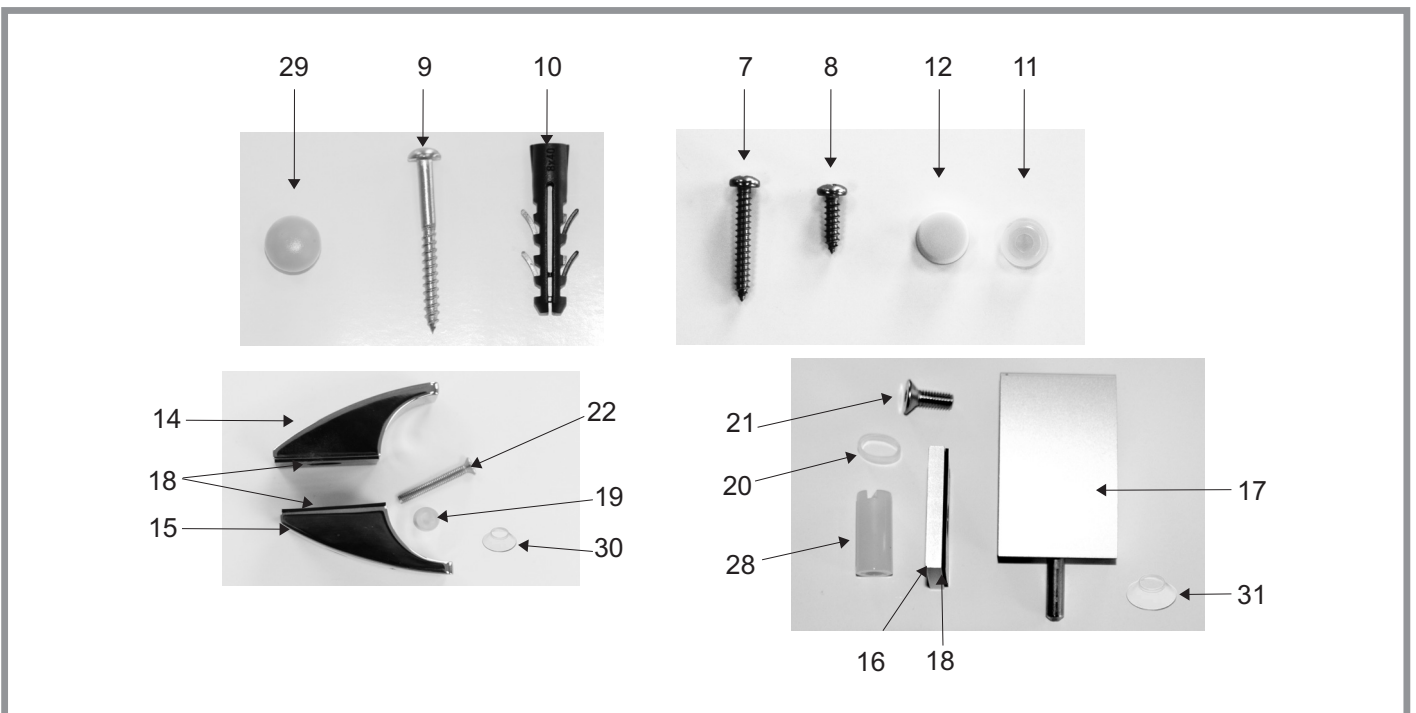

PIVOT

Katalog dílů

RAVAK®

PDOP1 - 80, PDOP1 - 90

PDOP1 - 80, PDOP1 - 90

Číslo dílu	Název dílu	Rozměr (mm)	Počet	SIČ / bílá	SIČ / elox	SIČ / bright	SIČ / black	
1	Vodorovný profil pravý 12159/1	637	1 ks pro PDOP1 - 80	XVC1590110673	XVC15901X0673	XVC15901U0673	XVC1590130673	
1	Vodorovný profil pravý 12159/2	737	1 ks pro PDOP1 - 90	XVC1590210773	XVC15902X0773	XVC15902U0773	XVC1590230773	
2	Vodorovný profil levý 12159/6	637	1 ks pro PDOP1 - 80	XVC1590610673	XVC15906X0673	XVC15906U0673	XVC1590630673	
2	Vodorovný profil levý 12159/7	737	1 ks pro PDOP1 - 90	XVC1590710773	XVC15907X0773	XVC15907U0773	XVC1590730773	
3	Ustavovací profil 12216/1	1900	2 ks	XVC2160111900	XVC21601X1900	XVC21601U1900	XVC2160131900	
4	Svislý profil 12213/2 4-otvory	1900	1 ks	XVC2130211900	XVC21302X1900	XVC21302U1900	XVC2130231900	
5	Svislý profil 12213/1 7-otvorů	1900	1 ks	XVC2130111900	XVC21301X1900	XVC21301U1900	XVC2130131900	
6	Svislý profil vkládací 12214/1	1877	2 ks	XVC21401X1877	XVC21401X1877	XVC21401X1877	XVC21401X1877	
7	Šroub samořezný DIN 7981 A2	Ø 3,5 x 25	8 ks	X97981035250	X97981035250	X97981035250	X97981035250	
8	Šroub samořezný DIN 7981 A2	Ø 3,5 x 13	4 ks	X97981035130	X97981035130	X97981035130	X97981035130	
9	Vrut do hmoždinky	Ø 4 x 40	6 ks	X94000040400	X94000040400	X94000040400	X94000040400	
10	Hmoždinka	Ø 8 pro 4 x 40	6 ks	X20600080000	X20600080000	X20600080000	X20600080000	
11	Podložka krytky 106	Ø 10 x 4,5	4 ks	X8A600000000	X8A600000000	X8A600000000	X8A600000000	
12	Krytka 105 (vrutu 3,5x13)	Ø 11,5 x 6	4 ks	X8A500000001	X8A500000000	X8A500000000	X8A500000003	
13	Sklo dveří - rovné	636 x 1824	1 ks pro PDOP1 - 80	X4Z1601246360	X4Z1601246360	X4Z1601246360	X4Z1601246360	
13	Sklo dveří - rovné	736 x 1824	1 ks pro PDOP1 - 90	X4Z1601247360	X4Z1601247360	X4Z1601247360	X4Z1601247360	
14	Madlo vnější		1 ks	Bílá X3PVV00700001 Chrom X3PVV0080000A	X3PVV0070000X	X3PVV0070000A	X3PVV00700003	
15	Madlo vnitřní		1 ks	Bílá X3PVV00800001 Chrom X3PVV0060000A	X3PVV0080000X	X3PVV0080000A	X3PVV00800003	
16	Příložka pantu	38 x 38 x 5	2 ks	Bílá X3PVV01700001 Chrom X3PVV0170000A	X3PVV0170000X	X3PVV0170000A	X3PVV01700003	
17	Pant s čepem		2 ks	Bílá X3PVV01600001 Chrom X3PVV0160000A	X3PVV0160000X	X3PVV0160000A	X3PVV01600003	
18	Pružná podložka	37 x 37	6 ks	X3PVP0010000	X3PVP0010000	X3PVP0010000	X3PVP0010000	
19	Bužírka transparent	Ø 5/7 - 5,5	1 ks	X80001075050	X80001075050	X80001075050	X80001075050	
20	Bužírka transparent	Ø 10/12 - 6	2 ks	X3G020070000	X3G020070000	X3G020070000	X3G020070000	
21	Šroub imbusový DIN 7991 nerez	M6 x 16	2 ks	X90991060160	X90991060160	X90991060160	X90991060160	
22	Šroub DIN 964 nerez	M4 x 30	1 ks	X90964040300	X90964040300	X90964040300	X90964040300	
23	Magnet SJ	1824	1 ks	X65622200013	X65622200013	X65622200013	X65622200013	
24	Magnet JS	1870	1 ks	X65623200014	X65623200014	X65623200014	X65623200014	
25	Okapnička	636	1 ks pro PDOP1 - 80	X65671500015	X65671500015	X65671500015	X65671500015	
25	Okapnička	736	1 ks pro PDOP1 - 90	X65671500016	X65671500016	X65671500016	X65671500016	
26	Lišta praporek	1865	1 ks	X65672500012	X65672500012	X65672500012	X65672500012	