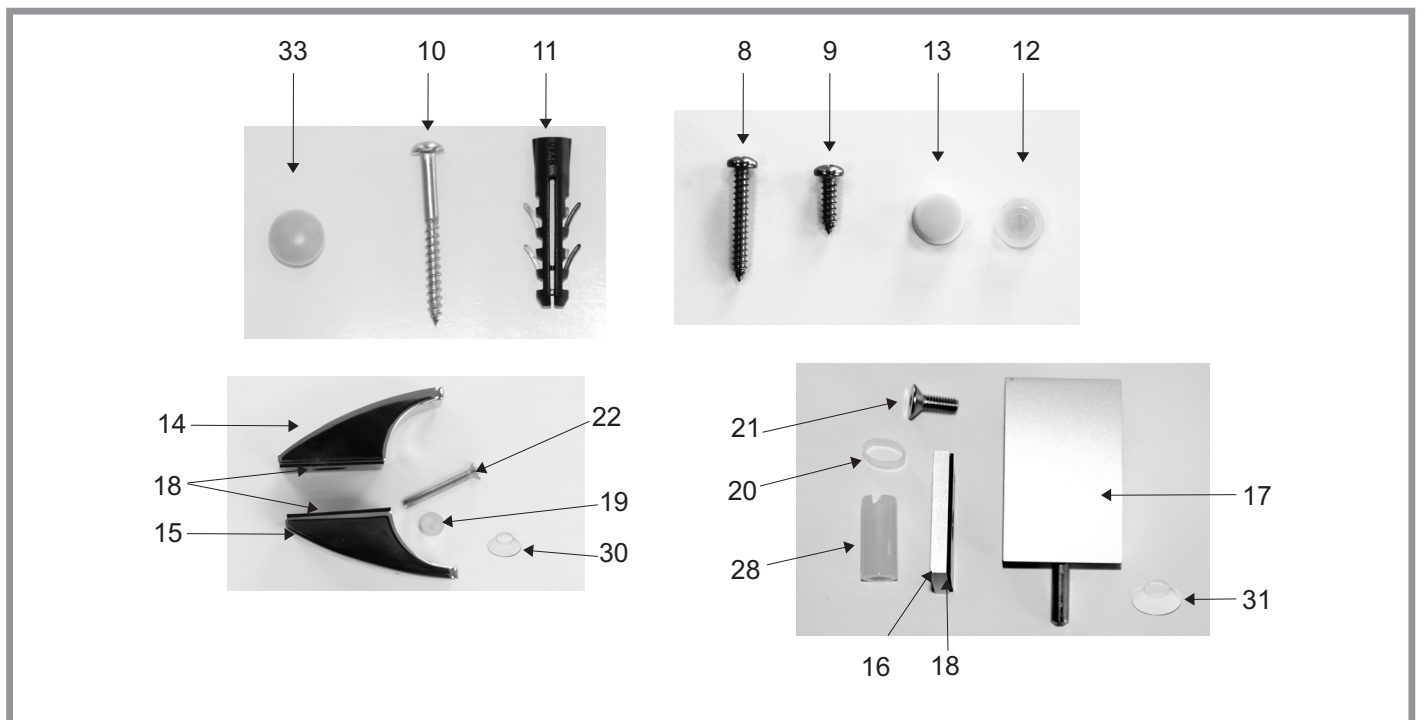

PDOP2 - 100, PDOP2 - 110, PDOP2 - 120

PDOP2 - 100, PDOP2 - 110, PDOP2 - 120

Číslo dílu	Název dílu	Rozměr (mm)	Počet	SIČ / bílá	SIČ / elox	SIČ / bright	SIČ / black	
1	Vodorovný profil pravý 12159/3	837	1 ks pro PDOP2 - 100	XVC1590310873	XVC15903X0873	XVC15903U0873	XVC1590330873	
1	Vodorovný profil pravý 12159/4	937	1 ks pro PDOP2 - 110	XVC1590410973	XVC15904X0973	XVC15904U0973	XVC1590430973	
1	Vodorovný profil pravý 12159/5	1037	1 ks pro PDOP2 - 120	XVC1590511073	XVC15905X1073	XVC15905U1073	XVC1590531073	
2	Vodorovný profil levý 12159/8	837	1 ks pro PDOP2 - 100	XVC1590810873	XVC15908X0873	XVC15908U0873	XVC1590830873	
2	Vodorovný profil levý 12159/9	937	1 ks pro PDOP2 - 110	XVC1590910973	XVC15909X0973	XVC15909U0973	XVC1590930973	
2	Vodorovný profil levý 12159/10	1037	1 ks pro PDOP2 - 120	XVC1591011073	XVC15910X1073	XVC15910U1073	XVC1591031073	
3	Zasklívací Profil RA-AL-009/51	220	2 ks pro PDOP2 - 100/110	XVRA095110220	XVRA0951X0220	XVRA0951U0220	XVRA095130220	
3	Zasklívací Profil RA-AL-009/52	320	2 ks pro PDOP2 - 120	XVRA095210320	XVRA0952X0320	XVRA0952U0320	XVRA095230320	
4	Ustavovací profil 12216/1	1900	2 ks	XVC2160111900	XVC21601X1900	XVC21601U1900	XVC2160131900	
5	Svislý profil 12213/2 4-otvory	1900	1 ks	XVC2130211900	XVC21302X1900	XVC21302U1900	XVC2130231900	
6	Svislý profil 12213/1 7-otvorů	1900	1 ks	XVC2130111900	XVC21301X1900	XVC21301U1900	XVC2130131900	
7	Svislý profil vkladací 12214 /1	1877	1 ks	XVC21401X1877	XVC21401X1877	XVC21401X1877	XVC21401X1877	
8	Šroub samořezný DIN 7981 A2	Ø 3,5 x 25	8 ks	X97981035250	X97981035250	X97981035250	X97981035250	
9	Šroub samořezný DIN 7981 A2	Ø 3,5 x 13	6 ks	X97981035130	X97981035130	X97981035130	X97981035130	
10	Vrut do hmoždinky	Ø 4 x 40	6 ks	X94000040400	X94000040400	X94000040400	X94000040400	
11	Hmoždinka	Ø8 pro 4 x 40	6 ks	X20600080000	X20600080000	X20600080000	X20600080000	
12	Podložka krytky 106	Ø10 x 4,5	6 ks	X8A600000000	X8A600000000	X8A600000000	X8A600000000	
13	Krytka 105 (vrutu 3,5x13)	Ø11,5 x 6	6 ks	X8A500000001	X8A500000000	X8A500000000	X8A500000003	
14	Sklo PS rovné (bez děr)	216 x 1870	1 ks pro PDOP2 - 100/110	X4Z1601702160	X4Z1601702160	X4Z1601702160	X4Z1601702160	
14	Sklo PS rovné (bez děr)	316 x 1870	1 ks pro PDOP2 - 120	X4Z1601703160	X4Z1601703160	X4Z1601703160	X4Z1601703160	
15	Sklo dveří - rovné	636 x 1824	1 ks pro PDOP2 - 100	X4Z1601246360	X4Z1601246360	X4Z1601246360	X4Z1601246360	
15	Sklo dveří - rovné	736 x 1824	1 ks pro PDOP2 - 110/120	X4Z1601247360	X4Z1601247360	X4Z1601247360	X4Z1601247360	
16	Madlo vnější		1 ks	Bílá X3PVV00700001 Chrom X3PVV0070000A	X3PVV0070000X	X3PVV0070000A	X3PVV00700003	
17	Madlo vnitřní		1 ks	Bílá X3PVV008000001 Chrom X3PVV0080000A	X3PVV0080000X	X3PVV0080000A	X3PVV00800003	
18	Příložka pantu	38 x 38 x 5	2 ks	Bílá X3PVV017000001 Chrom X3PVV0170000A	X3PVV0170000X	X3PVV0170000A	X3PVV01700003	
19	Pant s čepem		2 ks	Bílá X3PVV016000001 Chrom X3PVV0160000A	X3PVV0160000X	X3PVV0160000A	X3PVV01600003	
20	Pružná podložka	37 x 37	6 ks	X3PVP0010000	X3PVP0010000	X3PVP0010000	X3PVP0010000	
21	Bužírka transparent	Ø 5/7 x 5,5	1 ks	X80001075050	X80001075050	X80001075050	X80001075050	
22	Bužírka transparent	Ø 10/12 - 6	2 ks	X3G020070000	X3G020070000	X3G020070000	X3G020070000