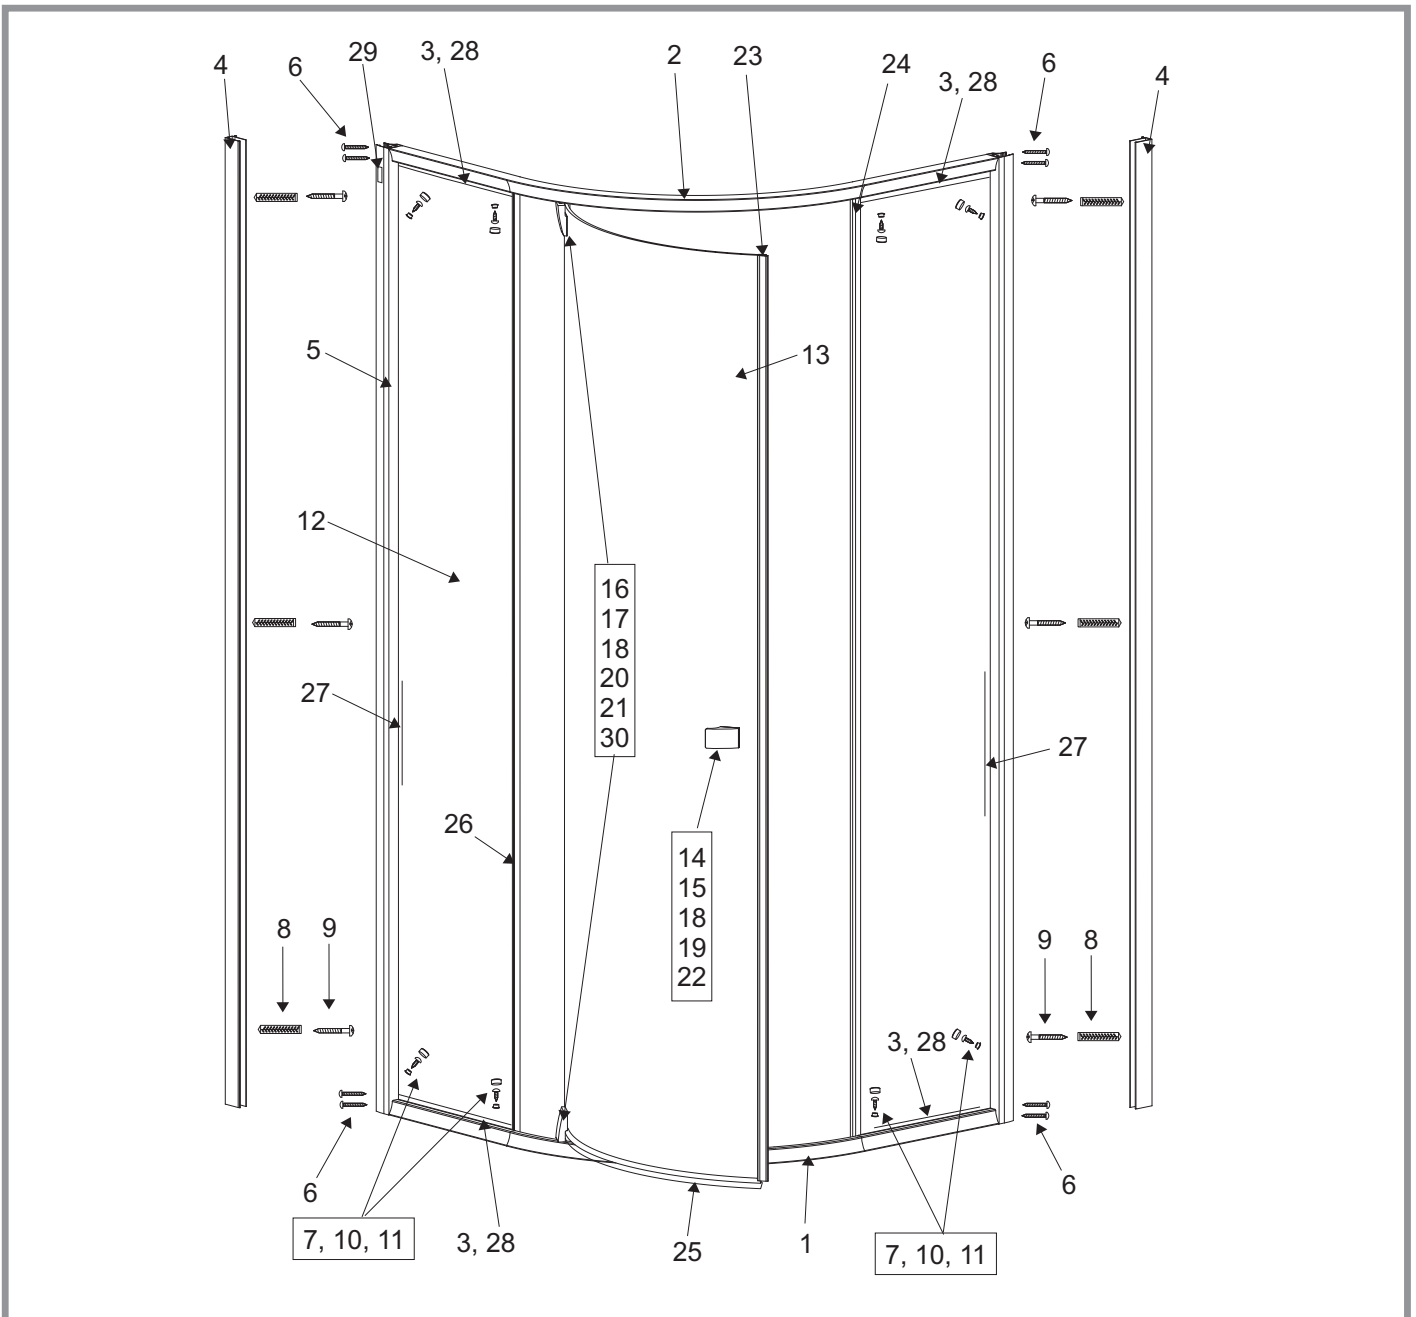

PSKK3 - 80, PSKK3 - 90, PSKK3 - 100

PSKK3 - 80, PSKK3 - 90, PSKK3 - 100

Číslo dílu	Název dílu	Rozměr (mm)	Počet	SIČ / bílá	SIČ / elox	SIČ / bright	SIČ / black	
1	Vodorovný profil pravý 12159/14	1244	1 ks pro PSKK3 - 80	XVC1591411244	XVC15914X1244	XVC15914U1244	XVC1591431244	
1	Vodorovný profil pravý 12159/15	1444	1 ks pro PSKK3 - 90	XVC1591511444	XVC15915X1444	XVC15915U1444	XVC1591531444	
1	Vodorovný profil pravý 12159/16	1644	1 ks pro PSKK3 - 100	XVC1591611644	XVC15916X1644	XVC15916U1644	XVC1591631644	
2	Vodorovný profil pravý 12159/17	1244	1 ks pro PSKK3 - 80	XVC1591711244	XVC15917X1244	XVC15917U1244	XVC1591731244	
2	Vodorovný profil pravý 12159/18	1444	1 ks pro PSKK3 - 90	XVC1591811444	XVC15918X1444	XVC15918U1444	XVC1591831444	
2	Vodorovný profil pravý 12159/19	1644	1 ks pro PSKK3 - 100	XVC1591911644	XVC15919X1644	XVC15919U1644	XVC1591931644	
3	Zasklívací Profil RA-AL-009/53	251	4 ks pro PSKK3 - 80	XVRA095310251	XVRA0953X0251	XVRA0953U0251	XVRA095330251	
3	Zasklívací Profil RA-AL-009/54	351	4 ks pro PSKK3 - 90	XVRA095410351	XVRA0954X0351	XVRA0954U0351	XVRA095430351	
3	Zasklívací Profil RA-AL-009/55	451	4 ks pro PSKK3 - 100	XVRA095510451	XVRA0955X0451	XVRA0955U0451	XVRA095530451	
4	Ustavovací profil 12216/1	1900	2 ks	XVC2160111900	XVC21601X1900	XVC21601U1900	XVC2160131900	
5	Svislý profil 12213/2 4-otvory	1900	2 ks	XVC2130211900	XVC21302X1900	XVC21302U1900	XVC2130231900	
6	Šroub samořezný DIN 7981 A2	Ø 3,5 x 25	8 ks	X97981035250	X97981035250	X97981035250	X97981035250	
7	Šroub samořezný DIN 7981 A2	Ø 3,5 x 13	8 ks	X97981035130	X97981035130	X97981035130	X97981035130	
8	Vrut do hmoždinky	Ø 4 x 40	6 ks	X94000040400	X94000040400	X94000040400	X94000040400	
9	Hmoždinka	Ø8 pro 4 x 40	6 ks	X20600080000	X20600080000	X20600080000	X20600080000	
10	Podložka krytky 106	Ø 10 x 4,5	8 ks	X8A600000000	X8A600000000	X8A600000000	X8A600000000	
11	Krytka 105 (vrutu 3,5x13)	Ø 11,5 x 6	8 ks	X8A500000001	X8A500000000	X8A500000000	X8A500000003	
12	Sklo PS rovné	247 x 1870	2 ks pro PSKK3 - 80	X4Z1601702470	X4Z1601702470	X4Z1601702470	X4Z1601702470	
12	Sklo PS rovné	347 x 1870	2 ks pro PSKK3 - 90	X4Z1601703470	X4Z1601703470	X4Z1601703470	X4Z1601703470	
12	Sklo PS rovné	447 x 1870	2 ks pro PSKK3 - 100	X4Z1601704470	X4Z1601704470	X4Z1601704470	X4Z1601704470	
13	Sklo dveří - ohnuté	702 x 1824	1 ks	X4Y160124702B	X4Y160124702B	X4Y160124702B	X4Y160124702B	
14	Madlo vnější		1 ks	Bílá X3PVV00700001 Chrom X3PVV0070000A	X3PVV0070000X	X3PVV0070000A	X3PVV00700003	
15	Madlo vnitřní		1 ks	Bílá X3PVV00800001 Chrom X3PVV0080000A	X3PVV0080000X	X3PVV0080000A	X3PVV00800003	
16	Příložka pantu	38 x 38 x 5	2 ks	Bílá X3PVV01700001 Chrom X3PVV0170000A	X3PVV0170000X	X3PVV0170000A	X3PVV01500003	
17	Pant s čepem		2 ks	Bílá X3PVV01600001 Chrom X3PVV0160000A	X3PVV0160000X	X3PVV0160000X	X3PVV01600003	
18	Pružná podložka	37 x 37	6 ks	X3PVP0010000	X3PVP0010000	X3PVP0010000	X3PVP0010000	
19	Bužírka transparent	Ø 5/7 - 5,5	1 ks	X80001075050	X80001075050	X80001075050	X80001075050	
20	Bužírka transparent	Ø 10/12 - 6	2 ks	X65671500015	X65671500015	X65671500015	X65671500015	
21	Šroub imbusový DIN 7991 nerez	M6 x16	2 ks	X90991060160	X90991060160	X90991060160	X90991060160