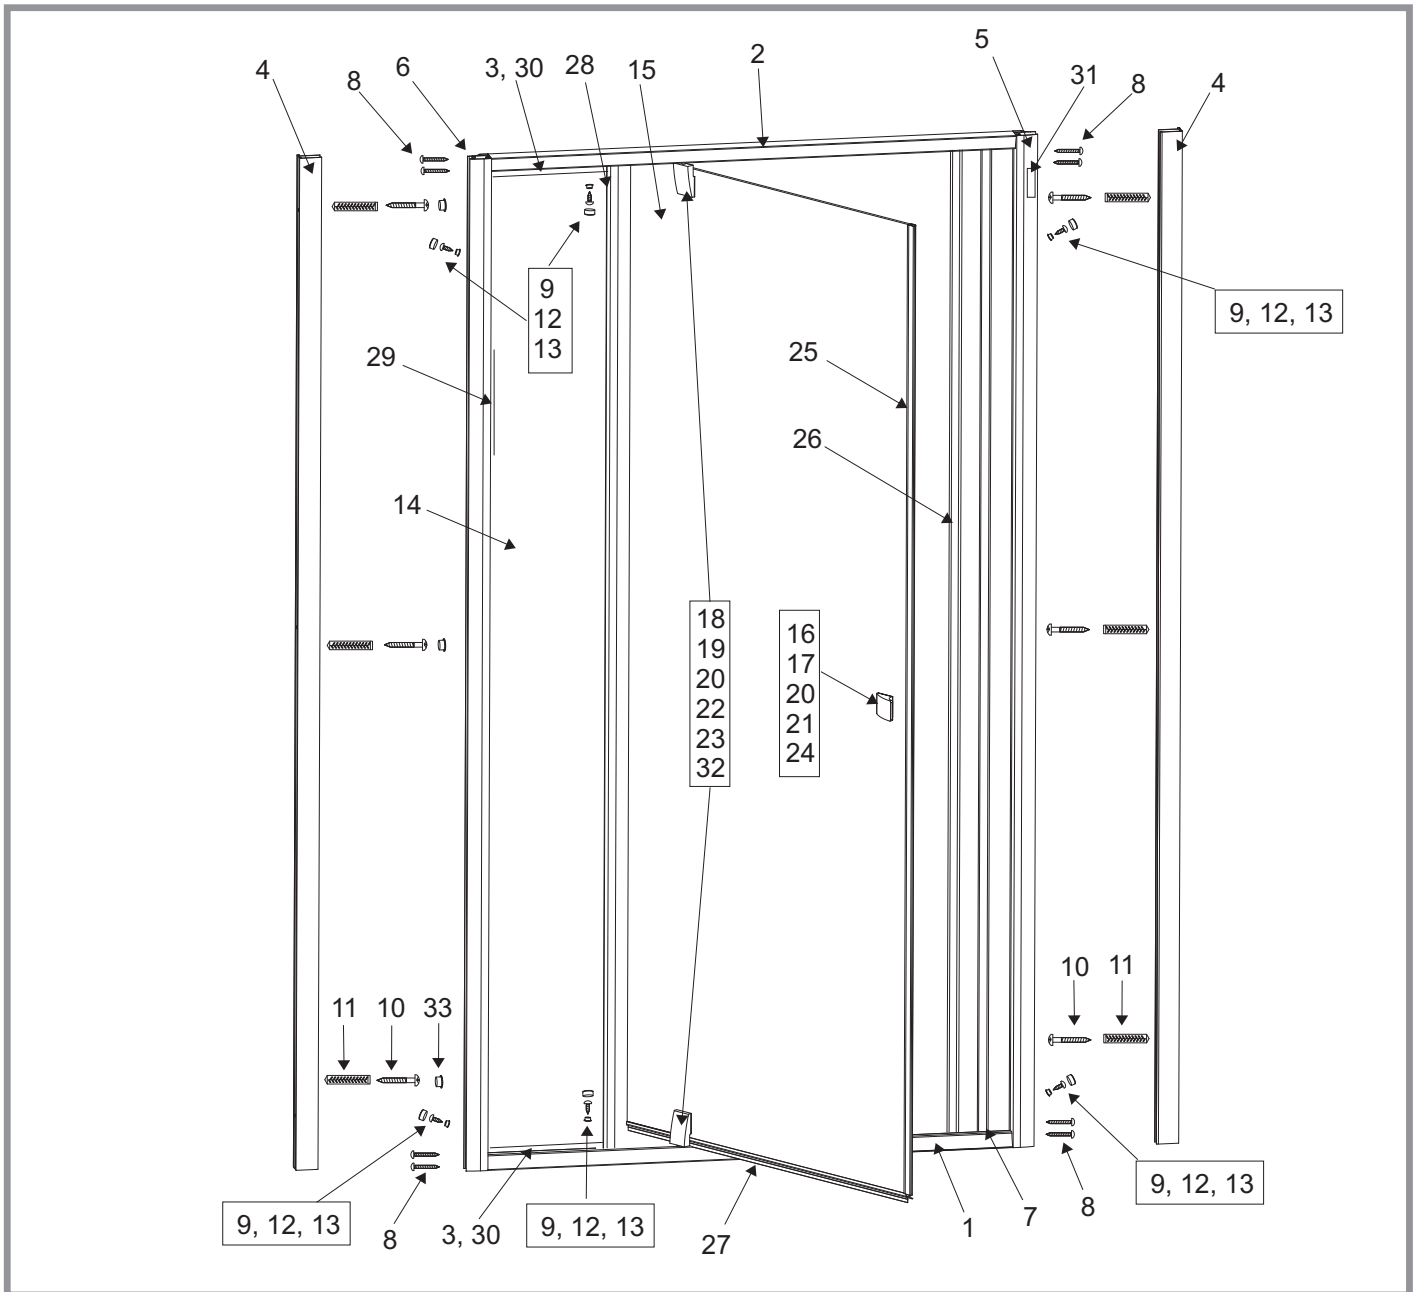

PDOP2 - 100, PDOP2 - 110, PDOP2 - 120

PDOP2 - 100, PDOP2 - 110, PDOP2 - 120

Číslo dílu	Název dílu	Rozměr (mm)	Počet	SIČ / bílá	SIČ / elox	SIČ / bright	SIČ / black	
1	Vodorovný profil pravý 12159/3	837	1 ks pro PDOP2 - 100	XVC1590310873	XVC15903X0873	XVC15903U0873	XVC1590330873	
1	Vodorovný profil pravý 12159/4	937	1 ks pro PDOP2 - 110	XVC1590410973	XVC15904X0973	XVC15904U0973	XVC1590430973	
1	Vodorovný profil pravý 12159/5	1037	1 ks pro PDOP2 - 120	XVC1590511073	XVC15905X1073	XVC15905U1073	XVC1590531073	
2	Vodorovný profil levý 12159/8	837	1 ks pro PDOP2 - 100	XVC1590810873	XVC15908X0873	XVC15908U0873	XVC1590830873	
2	Vodorovný profil levý 12159/9	937	1 ks pro PDOP2 - 110	XVC1590910973	XVC15909X0973	XVC15909U0973	XVC1590930973	
2	Vodorovný profil levý 12159/10	1037	1 ks pro PDOP2 - 120	XVC1591011073	XVC15910X1073	XVC15910U1073	XVC1591031073	
3	Zasklívací Profil RA-AL-009/51	220	2 ks pro PDOP2 - 100/110	XVRA095110220	XVRA0951X0220	XVRA0951U0220	XVRA095130220	
3	Zasklívací Profil RA-AL-009/52	320	2 ks pro PDOP2 - 120	XVRA095210320	XVRA0952X0320	XVRA0952U0320	XVRA095230320	
4	Ustavovací profil 12216/1	1900	2 ks	XVC2160111900	XVC21601X1900	XVC21601U1900	XVC2160131900	
5	Svislý profil 12213/2 4-otvory	1900	1 ks	XVC2130211900	XVC21302X1900	XVC21302U1900	XVC2130231900	
6	Svislý profil 12213/1 7-otvorů	1900	1 ks	XVC2130111900	XVC21301X1900	XVC21301U1900	XVC2130131900	
7	Svislý profil vkladací 12214 /1	1877	1 ks	XVC21401X1877	XVC21401X1877	XVC21401X1877	XVC21401X1877	
8	Šroub samořezný DIN 7981 A2	Ø 3,5 x 25	8 ks	X97981035250	X97981035250	X97981035250	X97981035250	
9	Šroub samořezný DIN 7981 A2	Ø 3,5 x 13	6 ks	X97981035130	X97981035130	X97981035130	X97981035130	
10	Vrut do hmoždinky	Ø 4 x 40	6 ks	X94000040400	X94000040400	X94000040400	X94000040400	
11	Hmoždinka	Ø8 pro 4 x 40	6 ks	X20600080000	X20600080000	X20600080000	X20600080000	
12	Podložka krytky 106	Ø10 x 4,5	6 ks	X8A600000000	X8A600000000	X8A600000000	X8A600000000	
13	Krytka 105 (vrutu 3,5x13)	Ø11,5 x 6	6 ks	X8A500000001	X8A500000000	X8A500000000	X8A500000003	
14	Sklo PS rovné (bez děr)	216 x 1870	1 ks pro PDOP2 - 100/110	X4Z1601702160	X4Z1601702160	X4Z1601702160	X4Z1601702160	
14	Sklo PS rovné (bez děr)	316 x 1870	1 ks pro PDOP2 - 120	X4Z1601703160	X4Z1601703160	X4Z1601703160	X4Z1601703160	
15	Sklo dveří - rovné	636 x 1824	1 ks pro PDOP2 - 100	X4Z1601246360	X4Z1601246360	X4Z1601246360	X4Z1601246360	
15	Sklo dveří - rovné	736 x 1824	1 ks pro PDOP2 - 110/120	X4Z1601247360	X4Z1601247360	X4Z1601247360	X4Z1601247360	
16	Madlo vnější		1 ks	Bílá X3PVV00700001 Chrom X3PVV0070000A	X3PVV0070000X	X3PVV0070000A	X3PVV00700003	
17	Madlo vnitřní		1 ks	Bílá X3PVV008000001 Chrom X3PVV0080000A	X3PVV0080000X	X3PVV0080000A	X3PVV00800003	
18	Příložka pantu	38 x 38 x 5	2 ks	Bílá X3PVV017000001 Chrom X3PVV0170000A	X3PVV0170000X	X3PVV0170000A	X3PVV01700003	
19	Pant s čepem		2 ks	Bílá X3PVV016000001 Chrom X3PVV0160000A	X3PVV0160000X	X3PVV0160000A	X3PVV01600003	
20	Pružná podložka	37 x 37	6 ks	X3PVP0010000	X3PVP0010000	X3PVP0010000	X3PVP0010000	
21	Bužírka transparent	Ø 5/7 x 5,5	1 ks	X80001075050	X80001075050	X80001075050	X80001075050	
22	Bužírka transparent	Ø 10/12 - 6	2 ks	X3G020070000	X3G020070000	X3G020070000	X3G020070000