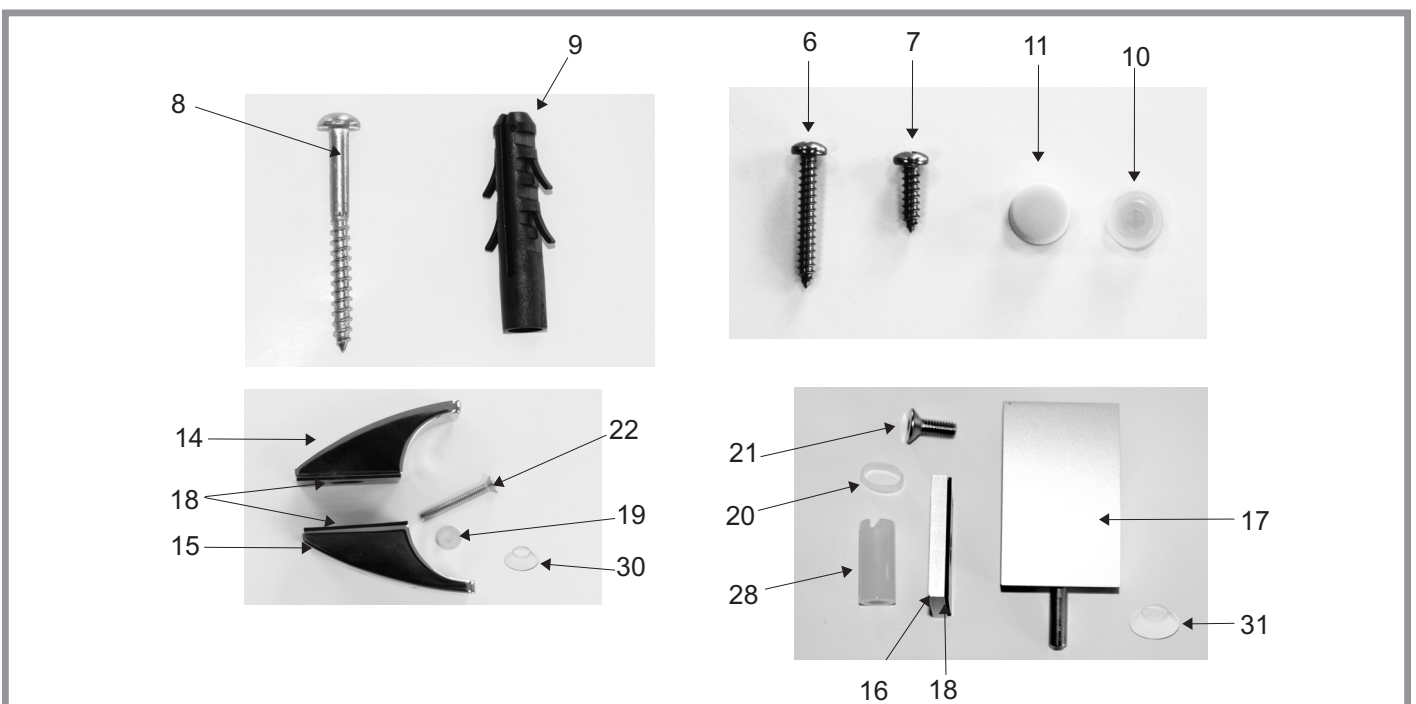

PSKK3 - 80, PSKK3 - 90, PSKK3 - 100

PSKK3 - 80, PSKK3 - 90, PSKK3 - 100

Číslo dílu	Název dílu	Rozměr (mm)	Počet	SIČ / bílá	SIČ / elox	SIČ / bright	SIČ / black	
1	Vodorovný profil pravý 12159/14	1244	1 ks pro PSKK3 - 80	XVC1591411244	XVC15914X1244	XVC15914U1244	XVC1591431244	
1	Vodorovný profil pravý 12159/15	1444	1 ks pro PSKK3 - 90	XVC1591511444	XVC15915X1444	XVC15915U1444	XVC1591531444	
1	Vodorovný profil pravý 12159/16	1644	1 ks pro PSKK3 - 100	XVC1591611644	XVC15916X1644	XVC15916U1644	XVC1591631644	
2	Vodorovný profil pravý 12159/17	1244	1 ks pro PSKK3 - 80	XVC1591711244	XVC15917X1244	XVC15917U1244	XVC1591731244	
2	Vodorovný profil pravý 12159/18	1444	1 ks pro PSKK3 - 90	XVC1591811444	XVC15918X1444	XVC15918U1444	XVC1591831444	
2	Vodorovný profil pravý 12159/19	1644	1 ks pro PSKK3 - 100	XVC1591911644	XVC15919X1644	XVC15919U1644	XVC1591931644	
3	Zasklívací Profil RA-AL-009/53	251	4 ks pro PSKK3 - 80	XVRA095310251	XVRA0953X0251	XVRA0953U0251	XVRA095330251	
3	Zasklívací Profil RA-AL-009/54	351	4 ks pro PSKK3 - 90	XVRA095410351	XVRA0954X0351	XVRA0954U0351	XVRA095430351	
3	Zasklívací Profil RA-AL-009/55	451	4 ks pro PSKK3 - 100	XVRA095510451	XVRA0955X0451	XVRA0955U0451	XVRA095530451	
4	Ustavovací profil 12216/1	1900	2 ks	XVC2160111900	XVC21601X1900	XVC21601U1900	XVC2160131900	
5	Svislý profil 12213/2 4-otvory	1900	2 ks	XVC2130211900	XVC21302X1900	XVC21302U1900	XVC2130231900	
6	Šroub samořezný DIN 7981 A2	Ø 3,5 x 25	8 ks	X97981035250	X97981035250	X97981035250	X97981035250	
7	Šroub samořezný DIN 7981 A2	Ø 3,5 x 13	8 ks	X97981035130	X97981035130	X97981035130	X97981035130	
8	Vrut do hmoždinky	Ø 4 x 40	6 ks	X94000040400	X94000040400	X94000040400	X94000040400	
9	Hmoždinka	Ø8 pro 4 x 40	6 ks	X20600080000	X20600080000	X20600080000	X20600080000	
10	Podložka krytky 106	Ø 10 x 4,5	8 ks	X8A600000000	X8A600000000	X8A600000000	X8A600000000	
11	Krytka 105 (vrutu 3,5x13)	Ø 11,5 x 6	8 ks	X8A500000001	X8A500000000	X8A500000000	X8A500000003	
12	Sklo PS rovné	247 x 1870	2 ks pro PSKK3 - 80	X4Z1601702470	X4Z1601702470	X4Z1601702470	X4Z1601702470	
12	Sklo PS rovné	347 x 1870	2 ks pro PSKK3 - 90	X4Z1601703470	X4Z1601703470	X4Z1601703470	X4Z1601703470	
12	Sklo PS rovné	447 x 1870	2 ks pro PSKK3 - 100	X4Z1601704470	X4Z1601704470	X4Z1601704470	X4Z1601704470	
13	Sklo dveří - ohnuté	702 x 1824	1 ks	X4Y160124702B	X4Y160124702B	X4Y160124702B	X4Y160124702B	
14	Madlo vnější		1 ks	Bílá X3PVV00700001 Chrom X3PVV0070000A	X3PVV0070000X	X3PVV0070000A	X3PVV00700003	
15	Madlo vnitřní		1 ks	Bílá X3PVV00800001 Chrom X3PVV0080000A	X3PVV0080000X	X3PVV0080000A	X3PVV00800003	
16	Příložka pantu	38 x 38 x 5	2 ks	Bílá X3PVV01700001 Chrom X3PVV0170000A	X3PVV0170000X	X3PVV0170000A	X3PVV01500003	
17	Pant s čepem		2 ks	Bílá X3PVV01600001 Chrom X3PVV0160000A	X3PVV0160000X	X3PVV0160000X	X3PVV01600003	
18	Pružná podložka	37 x 37	6 ks	X3PVP0010000	X3PVP0010000	X3PVP0010000	X3PVP0010000	
19	Bužírka transparent	Ø 5/7 - 5,5	1 ks	X80001075050	X80001075050	X80001075050	X80001075050	
20	Bužírka transparent	Ø 10/12 - 6	2 ks	X65671500015	X65671500015	X65671500015	X65671500015	
21	Šroub imbusový DIN 7991 nerez	M6 x16	2 ks	X90991060160	X90991060160	X90991060160	X90991060160