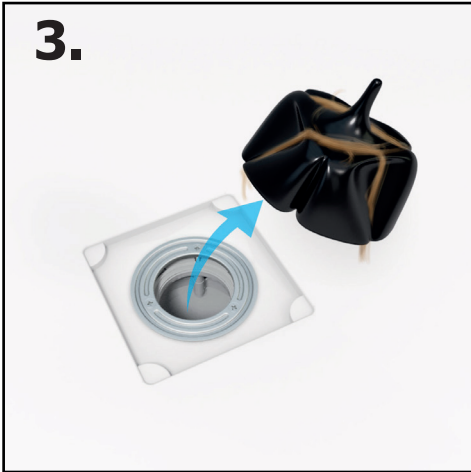

# Cleaning Instructions

4.

5.

6.

7.

**polysan** 

Polysan s.r.o.  
Nesměřice 52  
285 22 Zruč nad Sázavou

tel.: +420 327 585 981  
e-mail: [info@polysan.cz](mailto:info@polysan.cz)  
[www.polysan.cz](http://www.polysan.cz)