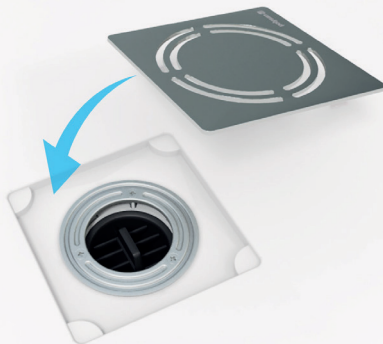

# Cleaning Instructions

4.

5.

6.

7.

**polysan** 

Polysan s.r.o.  
Nesměřice 52  
285 22 Zruč nad Sázavou

tel.: +420 327 585 981  
e-mail: [info@polysan.cz](mailto:info@polysan.cz)  
[www.polysan.cz](http://www.polysan.cz)