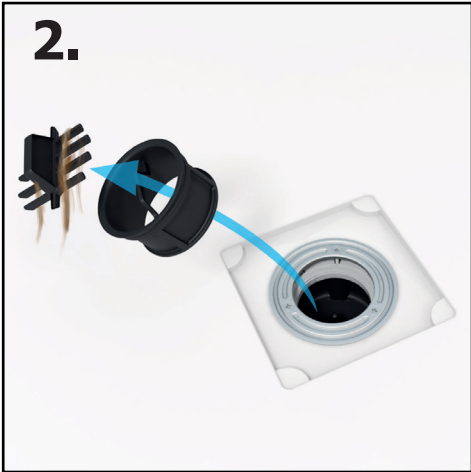

# Cleaning Instructions

4.

5.

6.

7.

**polysan** 

Polysan s.r.o.  
Nesměřice 52  
285 22 Zruč nad Sázavou

tel.: +420 327 585 981  
e-mail: [info@polysan.cz](mailto:info@polysan.cz)  
[www.polysan.cz](http://www.polysan.cz)