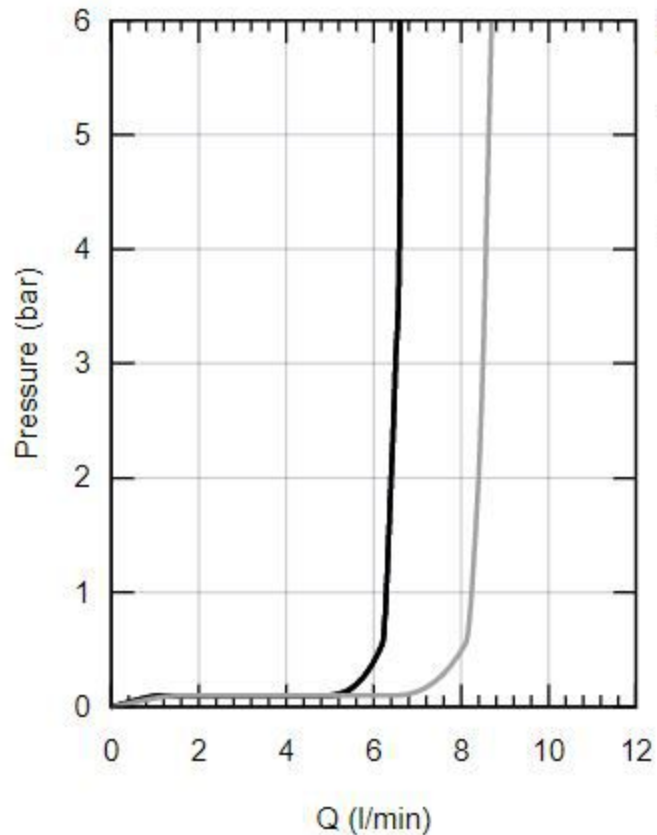

## 22127KF0

— Ruční sprcha Active Massage

— Ruční sprcha Jet

— Ruční sprcha Rain

bar	1	2	3	4	5	6
—	6.2	6.4	6.5	6.6	6.6	6.6
—	6.2	6.4	6.5	6.6	6.6	6.6
—	8.1	8.4	8.5	8.6	8.6	8.7
l/min						