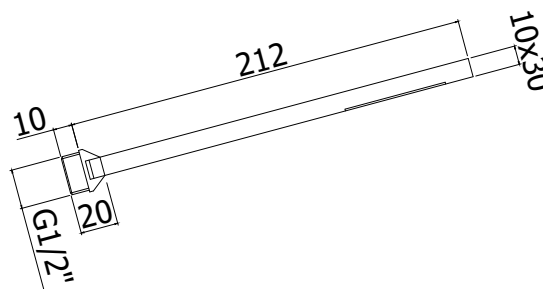

COLLEZIONE

docce - hand showers

IMMAGINE PRODOTTO

DISEGNO TECNICO

DESCRIZIONE

Doccia Premium completa di:

- attacco 1/2" G

ART.

ZDOC 117 . .
(monogetto) in metallo

FINITURE

ZDOC
CR - cromo
ST - finitura steel looking
BO - bianco opaco
NO - nero opaco

DOCUMENTAZIONE

DIAGRAMMA
PORTATA 1

PAGINA PRODOTTO

www.paffoni.it