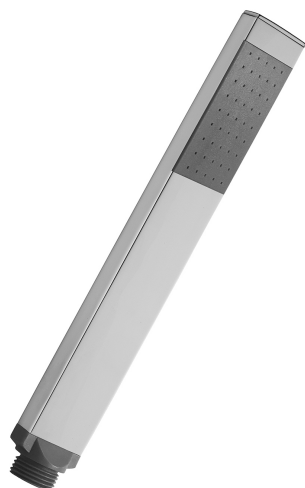

COLLEZIONE

docce - hand showers

IMMAGINE PRODOTTO

DISEGNO TECNICO

DESCRIZIONE

Doccia Premium completa di:

- attacco 1/2" G

ART.

ZDOC 117 . .
(monogetto) in metallo

FINITURE

ZDOC
CR - cromo
ST - finitura steel looking
BO - bianco opaco
NO - nero opaco

DOCUMENTAZIONE

DIAGRAMMA
PORTATA 1

PAGINA PRODOTTO

www.paffoni.it