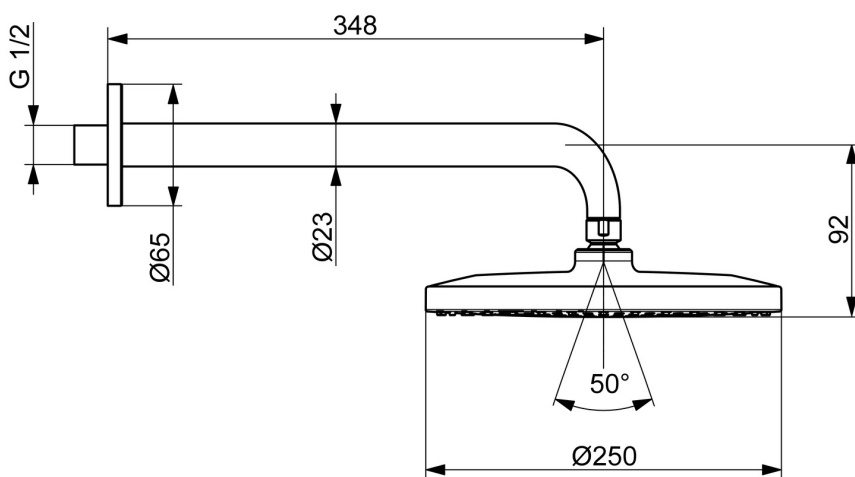

EAN: 4057304018077  
[static.hansa.com/4426020033](http://static.hansa.com/4426020033)

- Řešení pro sprchy
- Příslušenství
- Montáž na zeď
- Černá matná
- Hlavová sprcha, Otočné připojení kulového kloubu, Technologie proti usazeninám (snadno se čistí)
- Déšť - Rovnoměrný a silný proud vody
- Vnější závit, Krycí deska(y)
- 1 proud

### Vlastnosti průtoku

Průtokové množství při 3 bar (s regulátorem průtoku) **12.0 l/min**

### Technické vlastnosti

Zdroj teplé vody **max. +90°C**  
 Pracovní tlak **0.5-5 bar**  
 Velikost přípojky **G1/2**  
 Materiál **Mosaz/Plast**