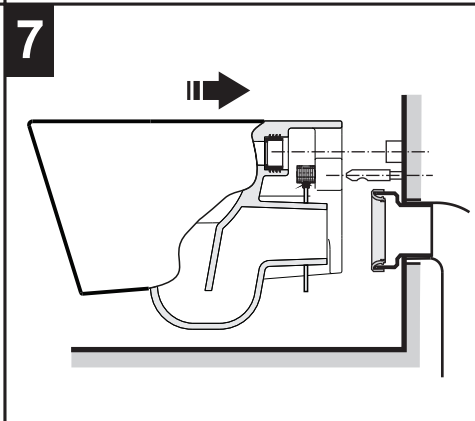

# FIXAÇÃO DE PAREDE WC SUSPENSA

FIXATION WALL-MOUNTED WC  
 FIJACIÓN MURAL WC SUSPENDIDO

FIXAÇÃO OCULTA WC  
 HIDDEN FIXATION WC  
 FIJACIÓN OCULTA WC

FIXAÇÃO LATERAL WC  
 SIDE FIXATION WC  
 FIJACIÓN LATERAL WC

A		L [mm]	208
			143
B		L [mm]	208
			143

**INSTRUÇÕES DE MONTAGEM**  
**ASSEMBLY INSTRUCTIONS**  
**INSTRUCCIONES DE MONTAJE**

A		L [mm]
		208
B		L [mm]
		208
		143

A 150	A 100
B 80	B 130÷150
C 100	C 100