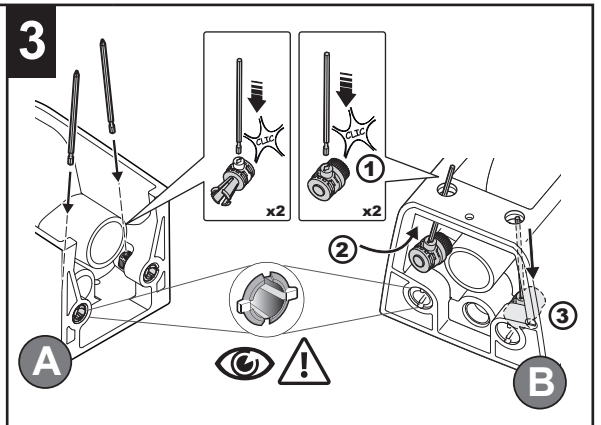

# FIXAÇÃO DE PAREDE WC SUSPENSA

FIXATION WALL-MOUNTED WC  
 FIJACIÓN MURAL WC SUSPENDIDO

FIXAÇÃO OCULTA WC  
 HIDDEN FIXATION WC  
 FIJACIÓN OCULTA WC

FIXAÇÃO LATERAL WC  
 SIDE FIXATION WC  
 FIJACIÓN LATERAL WC

A		L [mm]	208
			143
B		L [mm]	208
			143

**INSTRUÇÕES DE MONTAGEM**  
**ASSEMBLY INSTRUCTIONS**  
**INSTRUCCIONES DE MONTAJE**

A		L [mm]
		208
B		L [mm]
		208
		143

A 150	A 100
B 80	B 130÷150
C 100	C 100