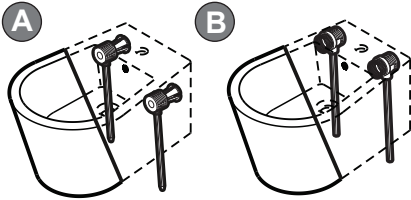

# FIXAÇÃO DE PAREDE WC SUSPENSA

FIXATION WALL-MOUNTED WC  
 FIJACIÓN MURAL WC SUSPENDIDO

FIXAÇÃO OCULTA WC  
 HIDDEN FIXATION WC  
 FIJACIÓN OCULTA WC

FIXAÇÃO LATERAL WC  
 SIDE FIXATION WC  
 FIJACIÓN LATERAL WC

A		L [mm]	208
			143
B		L [mm]	208
			143

**INSTRUÇÕES DE MONTAGEM**  
**ASSEMBLY INSTRUCTIONS**  
**INSTRUCCIONES DE MONTAJE**

# FIXAÇÃO DE PAREDE BIDÉ SUSPENSO

FIXATION WALL-MOUNTED BIDET  
 FIJACIÓN MURAL BIDÉ SUSPENDIDO

FIXAÇÃO OCULTA BIDÉ  
 HIDDEN FIXATION BIDET  
 FIJACIÓN OCULTA BIDÉ

FIXAÇÃO LATERAL BIDÉ  
 SIDE FIXATION BIDET  
 FIJACIÓN LATERAL BIDÉ

A		L [mm]
		208
B		L [mm]
		208
		143

A 150	A 100
B 80	B 130÷150
C 100	C 100