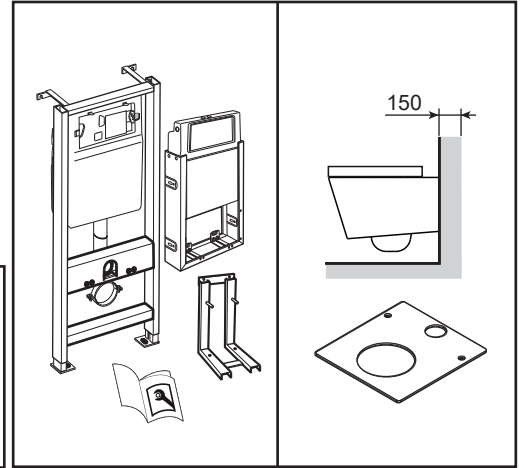

# FIXAÇÃO DE PAREDE WC SUSPENSA

FIXATION WALL-MOUNTED WC  
 FIJACIÓN MURAL WC SUSPENDIDO

FIXAÇÃO OCULTA WC  
 HIDDEN FIXATION WC  
 FIJACIÓN OCULTA WC

FIXAÇÃO LATERAL WC  
 SIDE FIXATION WC  
 FIJACIÓN LATERAL WC

A		L [mm]	208
			143
B		L [mm]	208
			143

**INSTRUÇÕES DE MONTAGEM**  
**ASSEMBLY INSTRUCTIONS**  
**INSTRUCCIONES DE MONTAJE**

A		L [mm]
		208
B		L [mm]
		208
		143

A 150	A 100
B 80	B 130÷150
C 100	C 100