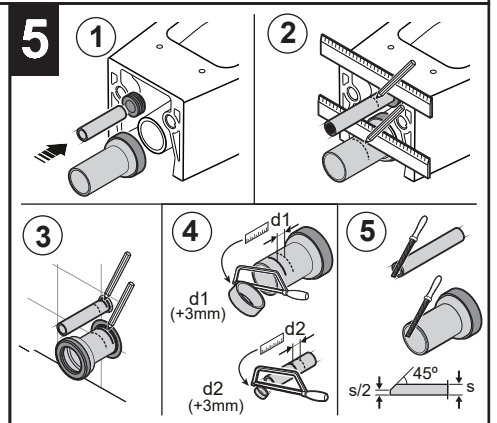

# FIXAÇÃO DE PAREDE WC SUSPENSA

FIXATION WALL-MOUNTED WC  
 FIJACIÓN MURAL WC SUSPENDIDO

FIXAÇÃO OCULTA WC  
 HIDDEN FIXATION WC  
 FIJACIÓN OCULTA WC

FIXAÇÃO LATERAL WC  
 SIDE FIXATION WC  
 FIJACIÓN LATERAL WC

A		L [mm]	208
			143
B		L [mm]	208
			143

**INSTRUÇÕES DE MONTAGEM**  
**ASSEMBLY INSTRUCTIONS**  
**INSTRUCCIONES DE MONTAJE**

A		L [mm]
		208
B		L [mm]
		208
		143

A 150	A 100
B 80	B 130÷150
C 100	C 100