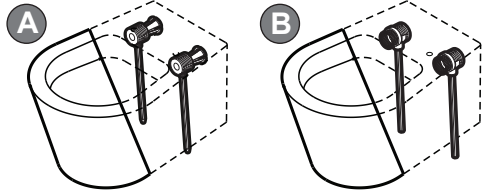

**INSTRUÇÕES DE MONTAGEM**  
**ASSEMBLY INSTRUCTIONS**  
**INSTRUCCIONES DE MONTAJE**

# FIXAÇÃO DE PAREDE WC SUSPENSA

FIXATION WALL-MOUNTED WC  
 FIJACIÓN MURAL WC SUSPENDIDO

FIXAÇÃO OCULTA WC  
 HIDDEN FIXATION WC  
 FIJACIÓN OCULTA WC

FIXAÇÃO LATERAL WC  
 SIDE FIXATION WC  
 FIJACIÓN LATERAL WC

A		L [mm]	208
			143
B		L [mm]	208
			143

**INSTRUÇÕES DE MONTAGEM**  
**ASSEMBLY INSTRUCTIONS**  
**INSTRUCCIONES DE MONTAJE**