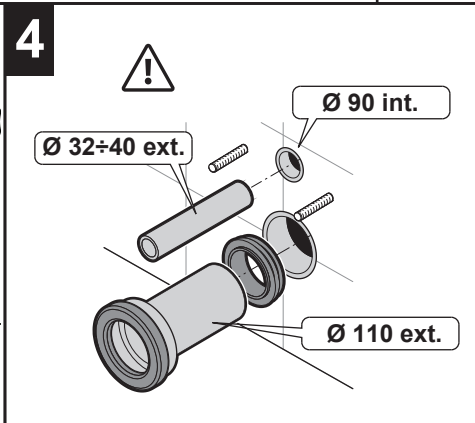

# FIXAÇÃO DE PAREDE WC SUSPENSA

FIXATION WALL-MOUNTED WC  
 FIJACIÓN MURAL WC SUSPENDIDO

FIXAÇÃO OCULTA WC  
 HIDDEN FIXATION WC  
 FIJACIÓN OCULTA WC

FIXAÇÃO LATERAL WC  
 SIDE FIXATION WC  
 FIJACIÓN LATERAL WC

A		L [mm]	208
			143
B		L [mm]	208
			143

**INSTRUÇÕES DE MONTAGEM**  
**ASSEMBLY INSTRUCTIONS**  
**INSTRUCCIONES DE MONTAJE**

A		L [mm]
		208
B		L [mm]
		208
		143

A 150	A 100
B 80	B 130÷150
C 100	C 100