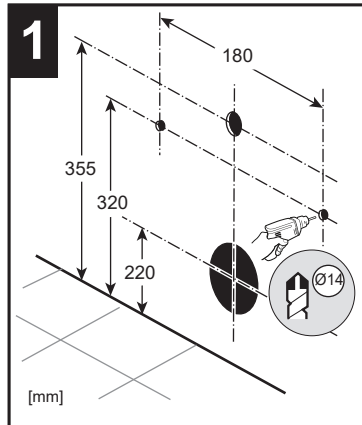

# FIXAÇÃO DE PAREDE WC SUSPENSA

FIXATION WALL-MOUNTED WC  
 FIJACIÓN MURAL WC SUSPENDIDO

FIXAÇÃO OCULTA WC  
 HIDDEN FIXATION WC  
 FIJACIÓN OCULTA WC

FIXAÇÃO LATERAL WC  
 SIDE FIXATION WC  
 FIJACIÓN LATERAL WC

A		L [mm]	208
			143
B		L [mm]	208
			143

**INSTRUÇÕES DE MONTAGEM**  
**ASSEMBLY INSTRUCTIONS**  
**INSTRUCCIONES DE MONTAJE**

A		L [mm]
		208
B		L [mm]
		208
		143

A 150	A 100
B 80	B 130÷150
C 100	C 100