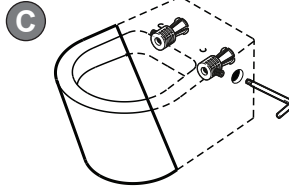

**INSTRUÇÕES DE MONTAGEM**  
**ASSEMBLY INSTRUCTIONS**  
**INSTRUCCIONES DE MONTAJE**

# FIXAÇÃO DE PAREDE WC SUSPENSA

FIXATION WALL-MOUNTED WC  
 FIJACIÓN MURAL WC SUSPENDIDO

FIXAÇÃO OCULTA WC  
 HIDDEN FIXATION WC  
 FIJACIÓN OCULTA WC

FIXAÇÃO LATERAL WC  
 SIDE FIXATION WC  
 FIJACIÓN LATERAL WC

A		L [mm]	208
			143
B		L [mm]	208
			143

**INSTRUÇÕES DE MONTAGEM**  
**ASSEMBLY INSTRUCTIONS**  
**INSTRUCCIONES DE MONTAJE**

A		L [mm]
		208
B		L [mm]
		208
		143

A 150	A 100
B 80	B 130÷150
C 100	C 100