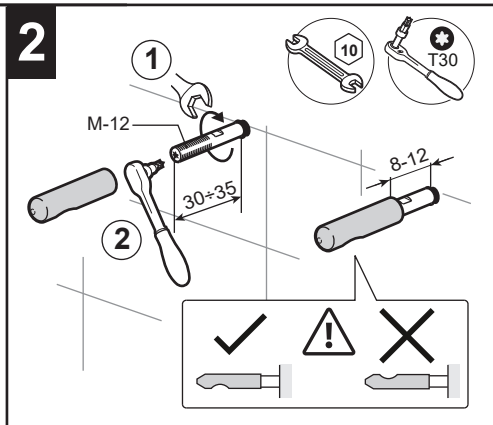

# FIXAÇÃO DE PAREDE WC SUSPENSA

FIXATION WALL-MOUNTED WC  
 FIJACIÓN MURAL WC SUSPENDIDO

FIXAÇÃO OCULTA WC  
 HIDDEN FIXATION WC  
 FIJACIÓN OCULTA WC

FIXAÇÃO LATERAL WC  
 SIDE FIXATION WC  
 FIJACIÓN LATERAL WC

A		L [mm]	208
			143
B		L [mm]	208
			143

**INSTRUÇÕES DE MONTAGEM**  
**ASSEMBLY INSTRUCTIONS**  
**INSTRUCCIONES DE MONTAJE**

A		L [mm]
		208
B		L [mm]
		208
		143

A 150	A 100
B 80	B 130÷150
C 100	C 100