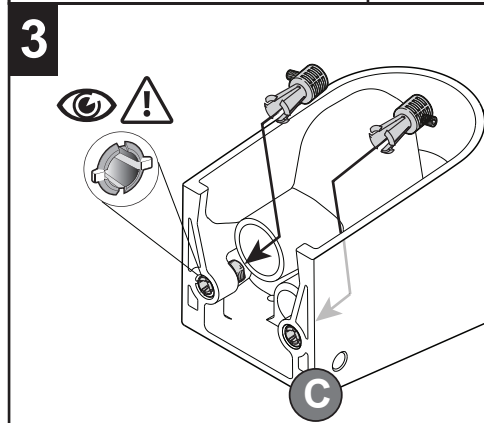

# FIXAÇÃO DE PAREDE WC SUSPENSA

FIXATION WALL-MOUNTED WC  
 FIJACIÓN MURAL WC SUSPENDIDO

FIXAÇÃO OCULTA WC  
 HIDDEN FIXATION WC  
 FIJACIÓN OCULTA WC

FIXAÇÃO LATERAL WC  
 SIDE FIXATION WC  
 FIJACIÓN LATERAL WC

A		L [mm]	208
			143
B		L [mm]	208
			143

**INSTRUÇÕES DE MONTAGEM**  
**ASSEMBLY INSTRUCTIONS**  
**INSTRUCCIONES DE MONTAJE**

A		L [mm]
		208
B		L [mm]
		208
		143

A 150	A 100
B 80	B 130÷150
C 100	C 100