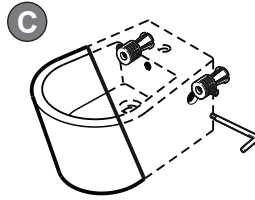

# FIXAÇÃO DE PAREDE WC SUSPENSA

FIXATION WALL-MOUNTED WC  
 FIJACIÓN MURAL WC SUSPENDIDO

FIXAÇÃO OCULTA WC  
 HIDDEN FIXATION WC  
 FIJACIÓN OCULTA WC

FIXAÇÃO LATERAL WC  
 SIDE FIXATION WC  
 FIJACIÓN LATERAL WC

A		L [mm]	208
			143
B		L [mm]	208
			143

**INSTRUÇÕES DE MONTAGEM**  
**ASSEMBLY INSTRUCTIONS**  
**INSTRUCCIONES DE MONTAJE**

# FIXAÇÃO DE PAREDE BIDÉ SUSPENSO

FIXATION WALL-MOUNTED BIDET  
 FIJACIÓN MURAL BIDÉ SUSPENDIDO

FIXAÇÃO OCULTA BIDÉ  
 HIDDEN FIXATION BIDET  
 FIJACIÓN OCULTA BIDÉ

FIXAÇÃO LATERAL BIDÉ  
 SIDE FIXATION BIDET  
 FIJACIÓN LATERAL BIDÉ

A		L [mm]
		208
B		L [mm]
		208
		143

A 150	A 100
B 80	B 130÷150
C 100	C 100