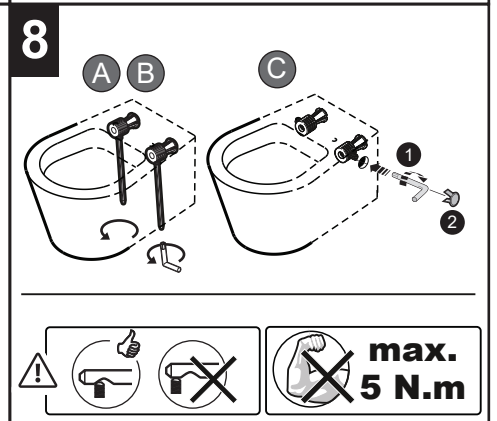

# FIXAÇÃO DE PAREDE WC SUSPENSA

FIXATION WALL-MOUNTED WC  
 FIJACIÓN MURAL WC SUSPENDIDO

FIXAÇÃO OCULTA WC  
 HIDDEN FIXATION WC  
 FIJACIÓN OCULTA WC

FIXAÇÃO LATERAL WC  
 SIDE FIXATION WC  
 FIJACIÓN LATERAL WC

A		L [mm]	208
			143
B		L [mm]	208
			143

**INSTRUÇÕES DE MONTAGEM**  
**ASSEMBLY INSTRUCTIONS**  
**INSTRUCCIONES DE MONTAJE**

A		L [mm]
		208
B		L [mm]
		208
		143

A 150	A 100
B 80	B 130÷150
C 100	C 100