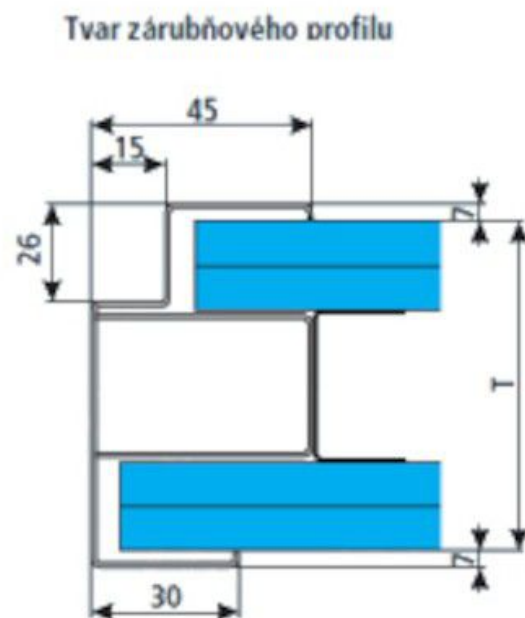

nákres ocelové zárubně pro dveře

Rozměry [mm]

H	1970
O	200
P	975
R	1750